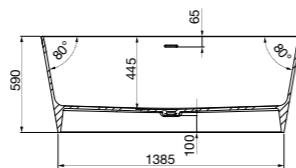

Размеры в см.

Ariane

7248470000 1650 x 750
Свободностоящая ванна Stonex®, объем 240 л.
Интегрированный слив-перелив, донный клапан
с системой click-clack.

Raina

7248466000 1590 x 790
Свободностоящая ванна Stonex®, объем 318 л.
Интегрированный слив-перелив, донный клапан
с системой click-clack.