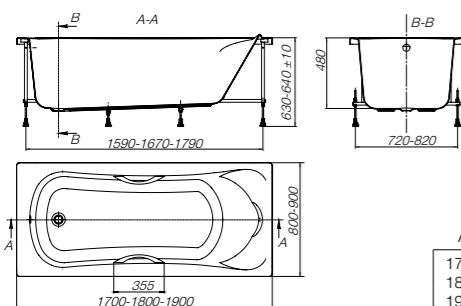

ГАРАНТИЯ
10 ЛЕТ

A	B	Литры
1700	800	300
1800	800	330
1900	900	390

BeCool

ZRU9302852	1700 x 800	Акриловая ванна прямоугольная, глубина 50 см. Монтажный комплект заказывается отдельно.
ZRU9302782	1800 x 800	
ZRU9303020	1900 x 900	

■ Дополнительно:

ZRU9302853	1700 x 800	Монтажный комплект (ручки хромированные, каркас, комплект креплений к стене, система слив-перелив)	
ZRU9302786	1800 x 800		
ZRU9303021	1900 x 900		
ZRU9302854	1700	Фронтальная панель	
ZRU9302783	1800		
ZRU9303022	1900		
ZRU9302784	800		Боковая панель, левая
ZRU9302785	800	Боковая панель, правая	
ZRU9303023	900	Боковая панель, левая	
ZRU9303024	900	Боковая панель, правая	
7247997000	Полиуретановый подголовник для BeCool 1700x800, BeCool 1800x800