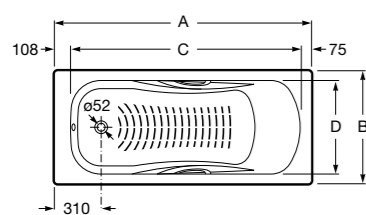

ГАРАНТИЯ
10 ЛЕТ

2,4
mm