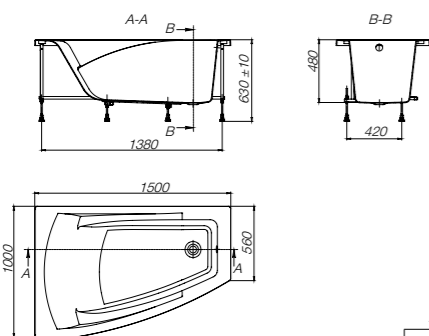

A	B	Литры
1500	1000	240

Hall Angular

ZRU9302864	1500 x 1000	Акриловая ванна асимметричная, глубина 48 см. Левая. Монтажный комплект заказывается отдельно.
ZRU9302865	1500 x 1000	Акриловая ванна асимметричная, глубина 48 см. Правая. Монтажный комплект заказывается отдельно.

Дополнительно:

ZRU9302868		Монтажный комплект (каркас, комплект креплений к стене, система слив-перелив полуавтомат)
ZRU9302866		Фронтальная панель, левая
ZRU9302867		Фронтальная панель, правая
ZRU9302920	1000	Боковая панель, левая
ZRU9302922	1000	Боковая панель, правая
ZRU9302921	562	Боковая панель, левая
ZRU9302923	562	Боковая панель, правая
724F061000		Полиуретановый подголовник