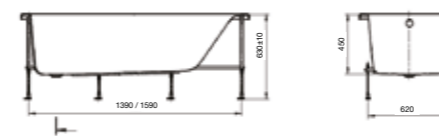

A	B	Литры
1500	750	220
1700	750	255

Elba

7248509000	1500 x 750	Акриловая ванна прямоугольная, глубина 45 см. Монтажный комплект заказывается отдельно.
7248507000	1700 x 750	

Дополнительно:

7248514000	1500	Монтажный комплект (каркас, комплект креплений к стене, система слив-перелив полуавтомат)
7248513000	1700	
7248510000	1500	Фронтальная панель
7248508000	1700	
7248511000	750	Боковая панель, левая
7248512000	750	Боковая панель, правая