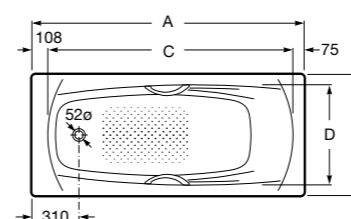

ГАРАНТИЯ
10 ЛЕТ

3,5
mm

ГАРАНТИЯ
10 ЛЕТ

A	B	C	D	Литры
1800	800	1617	666	240
1700	750	1517	626	215

A	B	C	D	Литры
1800	800	1617	666	240
1700	750	1517	626	215

Swing Plus

7236755000	1700 x 750	Эмалированная ванна из стального листа толщиной 3,5 мм, со встроенными подлокотниками, хромированными металлическими ручками, противоскользящим покрытием дна. Заземление.
7236655000	1800 x 800	