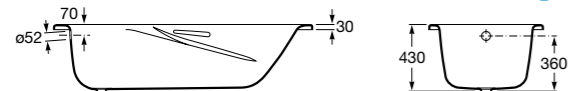

ГАРАНТИЯ
10 ЛЕТ

2,4
mm