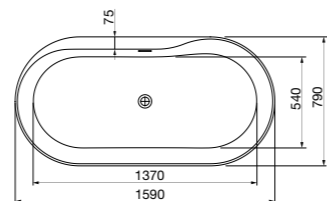

Размеры в см.

Ariane

7248470000 1650 x 750
Свободностоящая ванна Stonex®, объем 240 л.
Интегрированный слив-перелив, донный клапан
с системой click-clack.

Raina

7248466000 1590 x 790
Свободностоящая ванна Stonex®, объем 318 л.
Интегрированный слив-перелив, донный клапан
с системой click-clack.