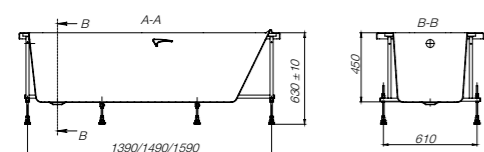

ГАРАНТИЯ 10 ЛЕТ

A	B	Литры
1500	700	200
1600	700	220
1700	700	240

Sureste

ZRU9302778	1500 x 700	Акриловая ванна прямоугольная, глубина 45 см. Монтажный комплект заказывается отдельно.
ZRU9302787	1600 x 700	
ZRU9302769	1700 x 700	

Дополнительно:

ZRU9302779	1500 x 700	Монтажный комплект (хромированные ручки, каркас, комплект креплений к стене, система слив-перелив полуавтомат)	
ZRU9302788	1600 x 700		
ZRU9302771	1700 x 700		
ZRU9302780	1500	Фронтальная панель	
ZRU9302789	1600		
ZRU9302773	1700		
ZRU9302774	700		Боковая панель, левая
ZRU9302775	700		Боковая панель, правая
7247990000		Полуиретановый подголовник