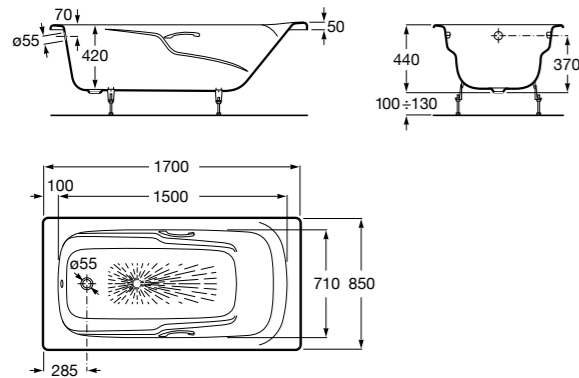

Дополнительно

7291041001	Комплект ножек Classic
7291094000	Комплект ножек Eagle
7291049000	Комплект ножек Savanha
7506403400	Сифон
75A274BC00	Смеситель напольный

A	B	C	D	E	F	G	H	K	Литры
1700	570	1530	420	400	350	285	100	70	182
1600	570	1430	420	400	350	285	100	70	170
1500	570	1330	420	400	350	285	100	70	161
1400	560	1230	420	400	350	285	100	70	144
1200	550	1050	390	370	330	260	75	60	117
1000	550	850	390	370	330	260	75	60	95