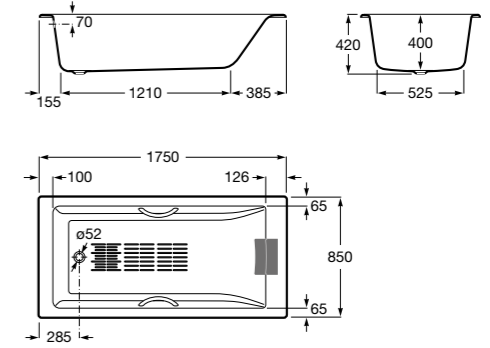

A	B	C	D	E	F	G	H	K	Литры
1700	570	1530	420	400	350	285	100	70	182
1600	570	1430	420	400	350	285	100	70	170
1500	570	1330	420	400	350	285	100	70	161
1400	560	1230	420	400	350	285	100	70	144
1200	550	1050	390	370	330	260	75	60	117
1000	550	850	390	370	330	260	75	60	95

Ming

72302G000R	1700 x 850	Эмалированная чугунная ванна, с интегрированными подлокотниками, хромированными металлическими ручками и противоскользящим покрытием дна. Вместимость 210 литров до перелива. Заземление.
7291120001		Ручки для ванны Ming (включены в комплект)
7291052000		Полиуретановый подголовник для ванны Ming (включен в комплект)
■ Дополнительно:		
7150412330		Комплект ножек для чугунной ванны
7506404600		Слив-перелив

Continental

7212914001	1400 x 700	
721291300R	1500 x 700	Эмалированная чугунная ванна.
721291200R	1600 x 700	Противоскользящее покрытие дна. Заземление.
721291100R	1700 x 700	
7211507001	1000 x 700	
7211506001	1200 x 700	
7212904001	1400 x 700	Эмалированная чугунная ванна. Заземление.
721290300R	1500 x 700	
721290200R	1600 x 700	
721290100R	1700 x 700	
■ Дополнительно:		
7150412330		Комплект ножек для чугунной ванны
7506404600		Слив-перелив

Akira

72325G000R	1700x850	Прямоугольная чугунная ванна с противоскользящим покрытием дна и ручками. Вместимость 225 литров до перелива. Заземление.
7526804010		Ручки для ванны Akira, хром (включены в комплект)
7291051100		Полиуретановый подголовник для ванны Akira (включен в комплект)
■ Дополнительно:		
7150412330		Комплект ножек для чугунной ванны
7506404600		Слив-перелив

Belice