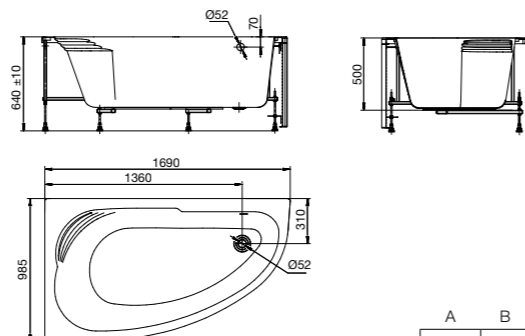

A	B	Литры
1700	1000	310

Merida

ZRU9302992	1700 x 1000	Акриловая ванна асимметричная, глубина 48 см. Левая. Монтажный комплект заказывается отдельно.
ZRU9302993	1700 x 1000	Акриловая ванна асимметричная, глубина 48 см. Правая. Монтажный комплект заказывается отдельно.

Дополнительно:

ZRU9302994		Монтажный комплект (каркас, комплект креплений к стене, система слив-перелив полуавтомат)
ZRU9302995		Фронтальная панель, левая
ZRU9302996		Фронтальная панель, правая