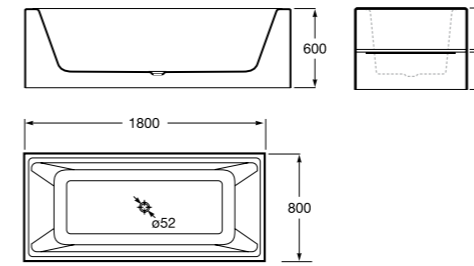

Ассортимент

Beyond

248452000 1846x937

Свободстоящая ванна Surfex®, без отверстий для смесителя, объем 290л. Интегрированный слив-перелив, донный клапан с системой click-clack.

Beyond

248453000 1846x937

Свободстоящая ванна Surfex®, с отверстиями для смесителя, объем 290 л. Интегрированный слив-перелив, донный клапан с системой click-clack. Рекомендованный смеситель A5183AC00 Insignia.

Modo

AB1007083200 1800x800

Свободстоящая ванна Surfex®, объем 230 л. Интегрированный слив-перелив, донный клапан с системой click-clack.

Modo

AB1107D03200 2000x800

Свободстоящая ванна SurfexR®, объем 230 л. Интегрированный слив-перелив, донный клапан с системой click-clack. Встроенная полка и выдвижной ящик, цвет Дуб.

AB1207D03200 2000x800

Свободстоящая ванна SurfexR®, объем 230 л. Интегрированный слив-перелив, донный клапан с системой click-clack. Встроенная полка и выдвижной ящик, цвет затемненное зеркало.