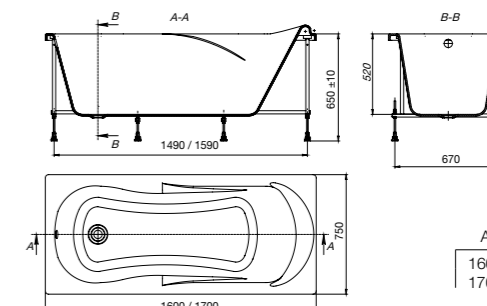

A	B	Литры
1600	750	240
1700	750	280

Uno

ZRU9302869	1600 x 750	Акриловая ванна прямоугольная, глубина 50,5 см. Монтажный комплект заказывается отдельно.
ZRU9302870	1700 x 750	

■ Дополнительно:

ZRU9302875	1600 x 750	Монтажный комплект (каркас, комплект креплений к стене, система слив-перелив полуавтомат)
ZRU9302876	1700 x 750	
ZRU9302871	1700	Фронтальная панель
ZRU9302872	1600	Фронтальная панель
ZRU9302873	750	Боковая панель, левая
ZRU9302874	750	Боковая панель, правая