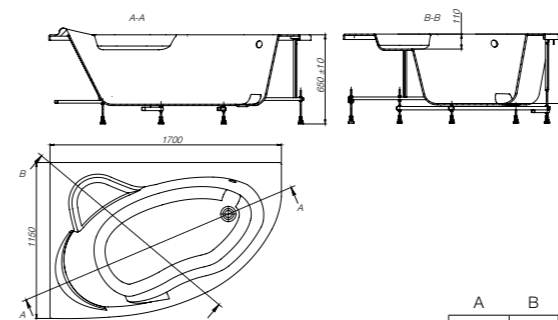

A	B	Литры
1700	1150	350

Luna

ZRU9302911	1700 x 1150	Акриловая ванна асимметричная, глубина 48 см. Левая. Монтажный комплект заказывается отдельно.
ZRU9302912	1700 x 1150	Акриловая ванна асимметричная, глубина 48 см. Правая. Монтажный комплект заказывается отдельно.

Дополнительно:

ZRU9302913		Монтажный комплект (каркас, комплект креплений к стене, система слив-перелив полуавтомат)
ZRU9302914		Фронтальная панель, левая
ZRU9302915		Фронтальная панель, правая