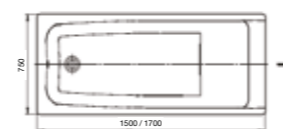

A	B	Литры
1500	750	220
1700	750	255

Elba

7248509000	1500 x 750	Акриловая ванна прямоугольная, глубина 45 см. Монтажный комплект заказывается отдельно.
7248507000	1700 x 750	

Дополнительно:

7248514000	1500	Монтажный комплект (каркас, комплект креплений к стене, система слив-перелив полуавтомат)
7248513000	1700	
7248510000	1500	Фронтальная панель
7248508000	1700	
7248511000	750	Боковая панель, левая
7248512000	750	Боковая панель, правая