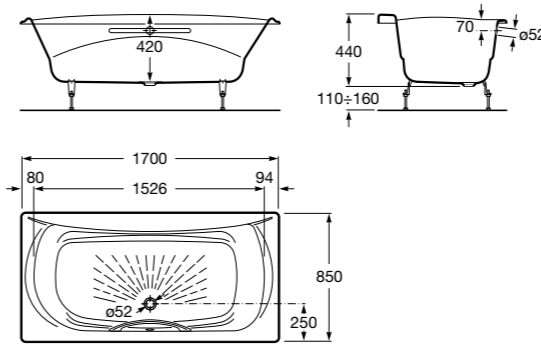

A	B	C	D	E	F	G	H	K	Литры
1700	570	1530	420	400	350	285	100	70	182
1600	570	1430	420	400	350	285	100	70	170
1500	570	1330	420	400	350	285	100	70	161
1400	560	1230	420	400	350	285	100	70	144
1200	550	1050	390	370	330	260	75	60	117
1000	550	850	390	370	330	260	75	60	95

Ming

72302G000R	1700 x 850	Эмалированная чугунная ванна, с интегрированными подлокотниками, хромированными металлическими ручками и противоскользящим покрытием дна. Вместимость 210 литров до перелива. Заземление.
7291120001		Ручки для ванны Ming (включены в комплект)
7291052000		Полиуретановый подголовник для ванны Ming (включен в комплект)
■ Дополнительно:		
7150412330		Комплект ножек для чугунной ванны
7506404600		Слив-перелив

Continental

7212914001	1400 x 700	
721291300R	1500 x 700	Эмалированная чугунная ванна.
721291200R	1600 x 700	Противоскользящее покрытие дна. Заземление.
721291100R	1700 x 700	
7211507001	1000 x 700	
7211506001	1200 x 700	
7212904001	1400 x 700	Эмалированная чугунная ванна. Заземление.
721290300R	1500 x 700	
721290200R	1600 x 700	
721290100R	1700 x 700	
■ Дополнительно:		
7150412330		Комплект ножек для чугунной ванны
7506404600		Слив-перелив

Akira

72325G000R	1700x850	Прямоугольная чугунная ванна с противоскользящим покрытием дна и ручками. Вместимость 225 литров до перелива. Заземление.
7526804010		Ручки для ванны Akira, хром (включены в комплект)
7291051100		Полиуретановый подголовник для ванны Akira (включен в комплект)
■ Дополнительно:		
7150412330		Комплект ножек для чугунной ванны
7506404600		Слив-перелив

Belice