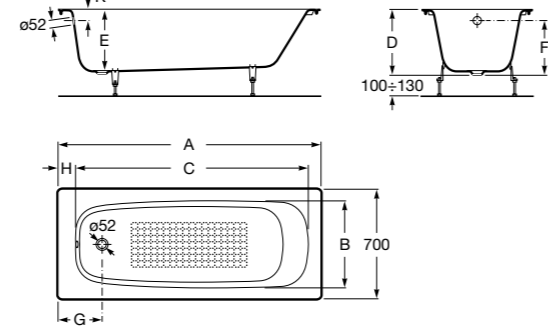

Дополнительно

7291041001	Комплект ножек Classic
7291094000	Комплект ножек Eagle
7291049000	Комплект ножек Savanha
7506403400	Сифон
75A274BC00	Смеситель напольный

A	B	C	D	E	F	G	H	K	Литры
1700	570	1530	420	400	350	285	100	70	182
1600	570	1430	420	400	350	285	100	70	170
1500	570	1330	420	400	350	285	100	70	161
1400	560	1230	420	400	350	285	100	70	144
1200	550	1050	390	370	330	260	75	60	117
1000	550	850	390	370	330	260	75	60	95