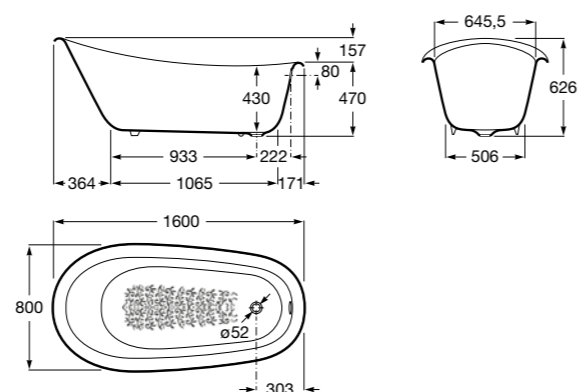

Carmen

7234250007	1600 x 800	Овальная чугунная эмалированная ванна, с противоскользящим покрытием дна, внешнее покрытие белого цвета. Вместимость 190 литров до перелива. Заземление.
7234250000	1600 x 800	Овальная чугунная эмалированная ванна, с противоскользящим покрытием дна, внешнее покрытие серого цвета. Вместимость 190 литров до перелива. Заземление.
7234250002	1600 x 800	Овальная чугунная эмалированная ванна, с противоскользящим покрытием дна, внешнее покрытие черного цвета. Вместимость 190 литров до перелива. Заземление.
7234250003	1600 x 800	Овальная чугунная эмалированная ванна, с противоскользящим покрытием дна, внешнее покрытие цвета бордо. Вместимость 190 литров до перелива. Заземление.
7234250004	1600 x 800	Овальная чугунная эмалированная ванна, с противоскользящим покрытием дна, внешнее покрытие синего цвета. Вместимость 190 литров до перелива. Заземление.
7234250008	1600 x 800	Овальная чугунная эмалированная ванна, с противоскользящим покрытием дна, внешнее покрытие медного цвета. Вместимость 190 литров до перелива. Заземление.

Дополнительно

7291041001	Комплект ножек Classic
7291094000	Комплект ножек Eagle
7291049000	Комплект ножек Savanha
7506403400	Сифон
75A274BC00	Смеситель напольный