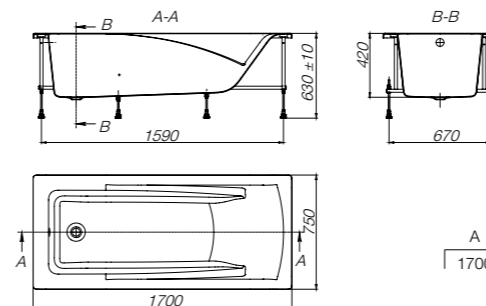

ГАРАНТИЯ
10 ЛЕТ

A	B	Литры
1700	750	220

Hall

ZRU9302768	1700 x 750	Акриловая ванна прямоугольная, глубина 42 см. Монтажный комплект заказывается отдельно.

■ Дополнительно:

ZRU9302770	1700 x 750	Монтажный комплект (каркас, комплект креплений к стене, система слив-перелив полуавтомат)
ZRU9302772	1700	Фронтальная панель
ZRU9302776	750	Боковая панель, левая
ZRU9302777	750	Боковая панель, правая
724F061000	750	Полиуретановый подголовник