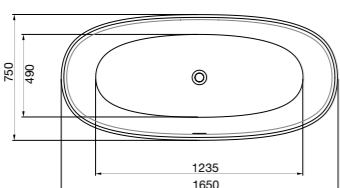

Размеры в см.

Ariane

7248470000 1650 x 750
Свободностоящая ванна Stonex®, объем 240 л.
Интегрированный слив-перелив, донный клапан
с системой click-clack.

Raina

7248466000 1590 x 790
Свободностоящая ванна Stonex®, объем 318 л.
Интегрированный слив-перелив, донный клапан
с системой click-clack.