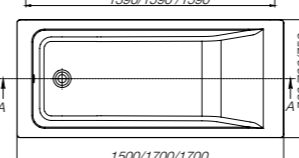

ГАРАНТИЯ 10 ЛЕТ

A	B	Литры
1500	700	190
1700	700	250
1700	750	260

Easy

ZRU9302904	1500 x 700	Акриловая ванна прямоугольная, глубина 45 см. Монтажный комплект заказывается отдельно.
ZRU9302905	1700 x 700	
ZRU9302899	1700 x 750	

Дополнительно:

ZRU9302906	1500 x 700	Монтажный комплект (каркас, комплект креплений к стене, система слив-перелив полуавтомат)	
ZRU9302907	1700 x 700		
ZRU9302900	1700 x 750		
ZRU9302908	1500	Фронтальная панель	
ZRU9302901	1700		
ZRU9302909	700		Боковая панель, левая
ZRU9302910	700		Боковая панель, правая
ZRU9302902	750		Боковая панель, левая
ZRU9302903	750	Боковая панель, правая