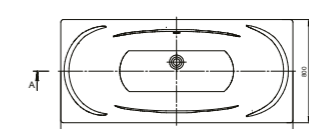

Характеристики и преимущества

Рекомендуемая высота установки для акриловых ванн составляет 62-64 см от уровня пола до верхней точки бортика ванны, за исключением ванны Uno. За счет своей глубины данную ванну рекомендовано выставлять на высоту 66 см.

Ассортимент

ГАРАНТИЯ
10 ЛЕТ

A	B	Литры
1500	750	220
1700	750	255

Elba

7248509000	1500 x 750	Акриловая ванна прямоугольная, глубина 45 см. Монтажный комплект заказывается отдельно.
7248507000	1700 x 750	

Дополнительно:

7248514000	1500	Монтажный комплект (каркас, комплект креплений к стене, система слив-перелив полуавтомат)
7248513000	1700	
7248510000	1500	Фронтальная панель
7248508000	1700	
7248511000	750	Боковая панель, левая
7248512000	750	Боковая панель, правая

ГАРАНТИЯ
10 ЛЕТ

A	B	Литры
1800	800	210

Madeira

7248525000	1800 x 800	Акриловая ванна прямоугольная, глубина 45 см. Монтажный комплект заказывается отдельно.

Дополнительно:

724F177000	1800 x 800	Монтажный комплект (каркас, комплект креплений к стене, система слив-перелив полуавтомат)
7259971000	1800	Фронтальная панель
7259972000	800	Боковая панель, левая
7259973000	800	Боковая панель, правая

Madeira