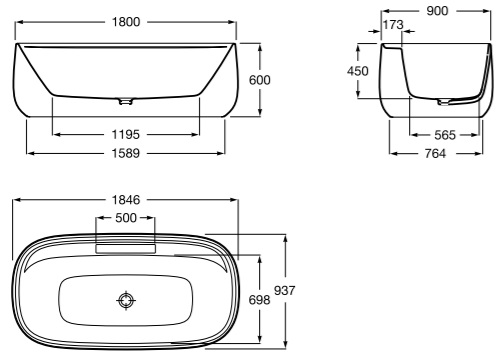

Ассортимент		
Beyond	Beyond	Alena
		
Modo	Modo	Modo
		
Цвет		
		
Белый матовый		

Размеры в см.

Ассортимент

Beyond

248452000 1846x937

Свободстоящая ванна Surfex®, без отверстий для смесителя, объем 290л. Интегрированный слив-перелив, донный клапан с системой click-clack.