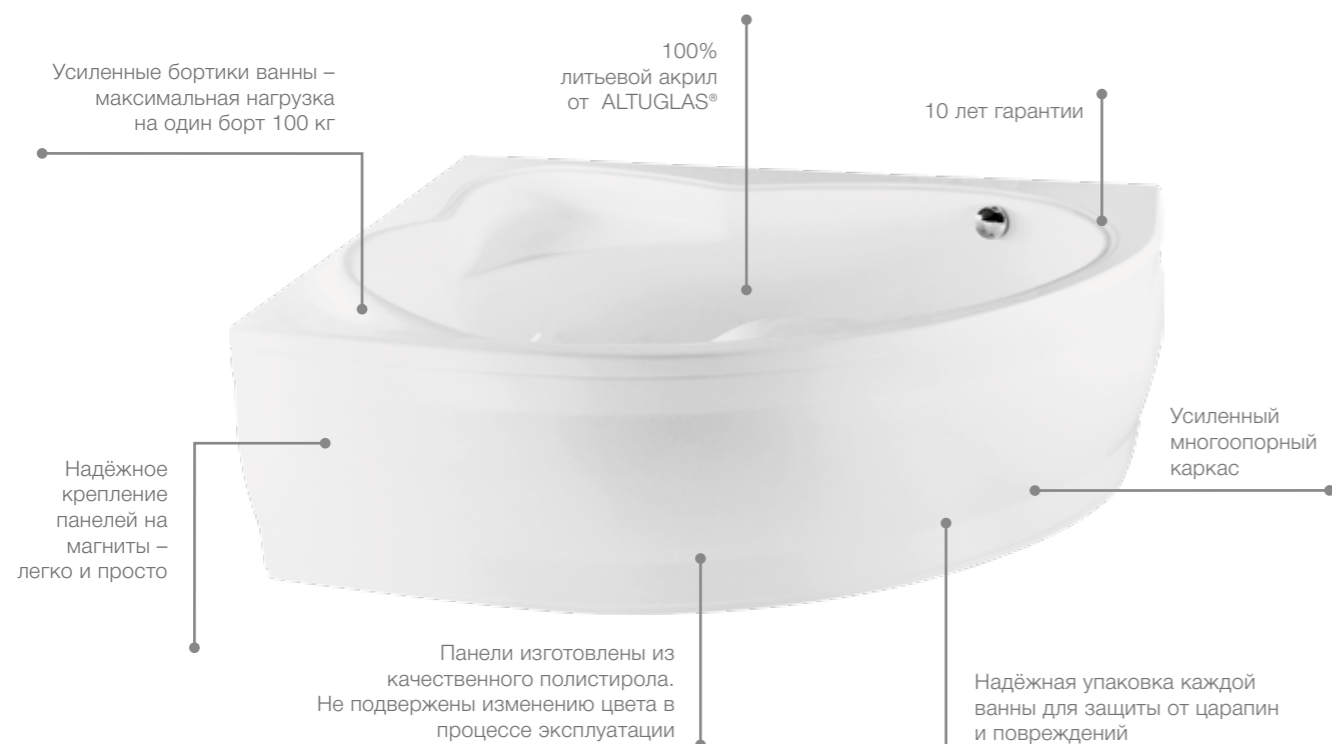

Материал

100% литевой акрил от ALTUGLAS®.

Комплектация

Многоопорный каркас в комплекте с системой слив-перелив (полуавтомат)

Панели

Надежное крепление панелей на магниты - легко и просто.

Ассортимент		
Elba A 150 170	Uno A 160 170	Line A 150 160 170
Hall 170 75	BeCool A 170 180 190 B 80 80 90	Genova, Genova-N A 150 160 B 75 70
Easy A 150 170 170 B 70 70 75	Sureste A 150 160 170 70	Madeira 180 80
Bali 150 150	Hall Angular левая/правая 150 100	Merida левая/правая 170 100
Luna левая/правая 170 115	Weina левая/правая 160 100	Цвет Белый

Размеры в см.

Характеристики и преимущества

Рекомендуемая высота установки для акриловых ванн составляет 62-64 см от уровня пола до верхней точки бортика ванны, за исключением ванны Uno. За счет своей глубины данную ванну рекомендовано выставлять на высоту 66 см.