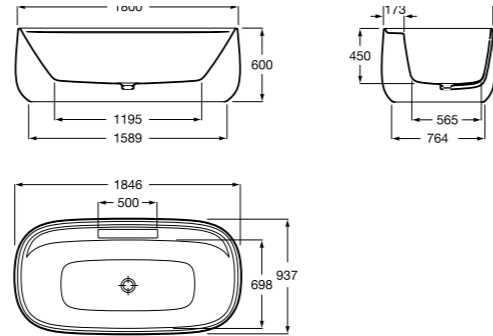

Ассортимент		
Beyond	Beyond	Alena
		
Modo	Modo	Modo
		
Цвет		
		
Белый матовый		

Размеры в см.

Ассортимент

Beyond

248452000 1846x937

Свободстоящая ванна Surfex®, без отверстий для смесителя, объем 290л. Интегрированный слив-перелив, донный клапан с системой click-clack.