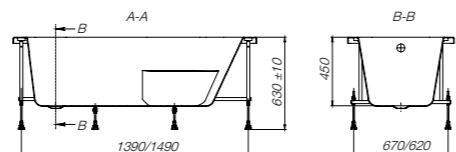

A	B	Литры
1500	750	235
1600	700	230

Genova, Genova-N

ZRU9302894	1500 x 750	Акриловая ванна прямоугольная, глубина 45 см. Монтажный комплект заказывается отдельно.
ZRU9302973	1600 x 700	

Дополнительно:

ZRU9302895	1500 x 750	Монтажный комплект (каркас, комплект креплений к стене, система слив-перелив полуавтомат)	
ZRU9302974	1600 x 700		
ZRU9302896	1500	Фронтальная панель	
ZRU9302975	1600		
ZRU9302897	750		Боковая панель, левая
ZRU9302898	750		Боковая панель, правая
ZRU9302976	700		Боковая панель, левая
ZRU9302977	700	Боковая панель, правая