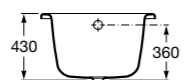

ГАРАНТИЯ
10 ЛЕТ

2,4
mm