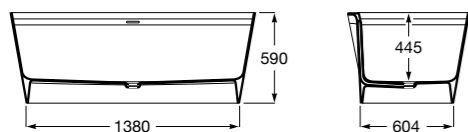

Alena

A248467000 1590x785 Свободстоящая ванна Surfex®, объем 315 л.
Интегрированный слив-перелив, донный клапан с системой click-clack.