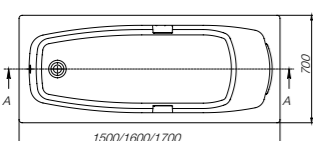

ГАРАНТИЯ 10 ЛЕТ

A	B	Литры
1500	700	200
1600	700	220
1700	700	240

Sureste

ZRU9302778	1500 x 700	Акриловая ванна прямоугольная, глубина 45 см. Монтажный комплект заказывается отдельно.
ZRU9302787	1600 x 700	
ZRU9302769	1700 x 700	

Дополнительно:

ZRU9302779	1500 x 700	Монтажный комплект (хромированные ручки, каркас, комплект креплений к стене, система слив-перелив полуавтомат)	
ZRU9302788	1600 x 700		
ZRU9302771	1700 x 700		
ZRU9302780	1500	Фронтальная панель	
ZRU9302789	1600		
ZRU9302773	1700		
ZRU9302774	700		Боковая панель, левая
ZRU9302775	700		Боковая панель, правая
7247990000		Полуиретановый подголовник