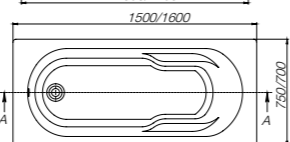

A	B	Литры
1500	750	235
1600	700	230

Genova, Genova-N

ZRU9302894	1500 x 750	Акриловая ванна прямоугольная, глубина 45 см. Монтажный комплект заказывается отдельно.
ZRU9302973	1600 x 700	

Дополнительно:

ZRU9302895	1500 x 750	Монтажный комплект (каркас, комплект креплений к стене, система слив-перелив полуавтомат)	
ZRU9302974	1600 x 700		
ZRU9302896	1500	Фронтальная панель	
ZRU9302975	1600		
ZRU9302897	750		Боковая панель, левая
ZRU9302898	750		Боковая панель, правая
ZRU9302976	700		Боковая панель, левая
ZRU9302977	700	Боковая панель, правая