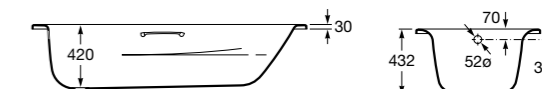

ГАРАНТИЯ
10 ЛЕТ

3,5
mm

ГАРАНТИЯ
10 ЛЕТ

A	B	C	D	Литры
1800	800	1617	666	240
1700	750	1517	626	215

A	B	C	D	Литры
1800	800	1617	666	240
1700	750	1517	626	215

Swing Plus

7236755000	1700 x 750	Эмалированная ванна из стального листа толщиной 3,5 мм, со встроенными подлокотниками, хромированными металлическими ручками, противоскользящим покрытием дна. Заземление.
7236655000	1800 x 800	