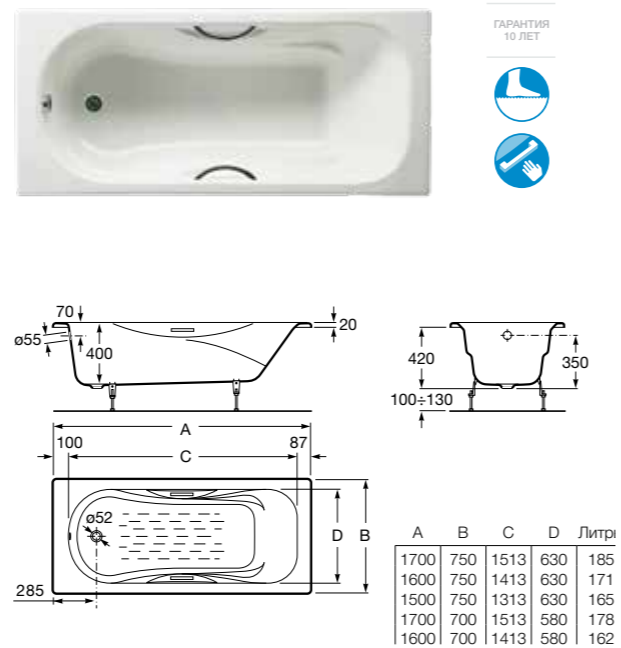

Malibu

72315G000R	1500 x 750	Эмалированная чугунная ванна с подлокотниками, хромированными металлическими ручками и противоскользящим покрытием дна. Заземление.
72310G000R	1600 x 750	
72334G0000	1600 x 700	
72309G000R	1700 x 750	
72333G0000	1700 x 700	Эмалированная чугунная ванна с подлокотниками, противоскользящим покрытием дна. Заземление. Без ручек.
7231560000	1500 x 750	
7231060000	1600 x 750	
7233460000	1600 x 700	
7230960000	1700 x 750	
7233360000	1700 x 700	

■ Дополнительно:

7291053000	Полиуретановый подголовник для ванны Malibu
7526803010	Ручки для ванны Malibu, хром
752680301P	Ручки для ванны Malibu, золото
7150412330	Комплект ножек для чугунной ванны
7506404600	Слив-перелив