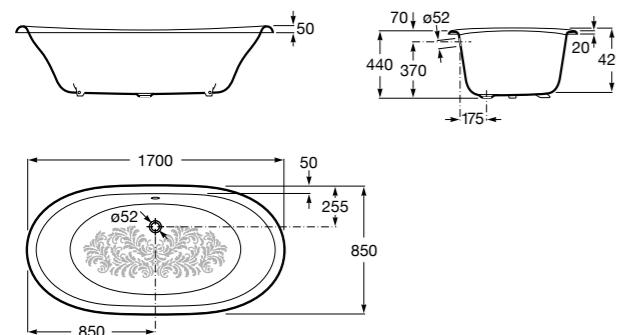

Ассортимент

Newcast

7233650007	1700 x 850	Овальная чугунная эмалированная ванна, с противоскользящим покрытием дна, внешнее покрытие белого цвета. Вместимость 222 литра до перелива. Заземление.
7233650000	1700 x 850	Овальная чугунная эмалированная ванна, с противоскользящим покрытием дна, внешнее покрытие серого цвета. Вместимость 222 литра до перелива. Заземление.
7233650002	1700 x 850	Овальная чугунная эмалированная ванна, с противоскользящим покрытием дна, внешнее покрытие черного цвета. Вместимость 222 литра до перелива. Заземление.
7233650003	1700 x 850	Овальная чугунная эмалированная ванна, с противоскользящим покрытием дна, внешнее покрытие цвета бордо. Вместимость 222 литра до перелива. Заземление.
7233650004	1700 x 850	Овальная чугунная эмалированная ванна, с противоскользящим покрытием дна, внешнее покрытие синего цвета. Вместимость 222 литра до перелива. Заземление.
7233650008	1700 x 850	Овальная чугунная эмалированная ванна, с противоскользящим покрытием дна, внешнее покрытие медного цвета. Вместимость 222 литра до перелива. Заземление.

Дополнительно

7291041001	Комплект ножек Classic
7291094000	Комплект ножек Eagle
7291049000	Комплект ножек Savanha
7506403400	Сифон
75A274BC00	Смеситель напольный