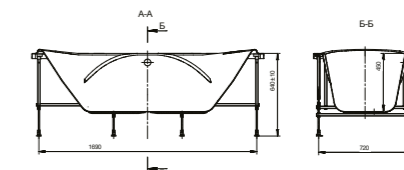

Характеристики и преимущества

Рекомендуемая высота установки для акриловых ванн составляет 62-64 см от уровня пола до верхней точки бортика ванны, за исключением ванны Uno. За счет своей глубины данную ванну рекомендовано выставлять на высоту 66 см.

Ассортимент

ГАРАНТИЯ
10 ЛЕТ

A	B	Литры
1500	750	220
1700	750	255

Elba

7248509000	1500 x 750	Акриловая ванна прямоугольная, глубина 45 см. Монтажный комплект заказывается отдельно.
7248507000	1700 x 750	

Дополнительно:

7248514000	1500	Монтажный комплект (каркас, комплект креплений к стене, система слив-перелив полуавтомат)
7248513000	1700	
7248510000	1500	Фронтальная панель
7248508000	1700	
7248511000	750	Боковая панель, левая
7248512000	750	Боковая панель, правая

ГАРАНТИЯ
10 ЛЕТ

A	B	Литры
1800	800	210

Madeira

7248525000	1800 x 800	Акриловая ванна прямоугольная, глубина 45 см. Монтажный комплект заказывается отдельно.

Дополнительно:

724F177000	1800 x 800	Монтажный комплект (каркас, комплект креплений к стене, система слив-перелив полуавтомат)
7259971000	1800	Фронтальная панель
7259972000	800	Боковая панель, левая
7259973000	800	Боковая панель, правая

Madeira