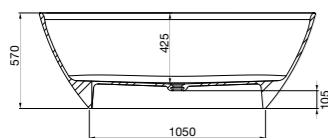

Ariane

7248470000 1650 x 750
Свободностоящая ванна Stonex®, объем 240 л.
Интегрированный слив-перелив, донный клапан
с системой click-clack.

Raina

7248466000 1590 x 790
Свободностоящая ванна Stonex®, объем 318 л.
Интегрированный слив-перелив, донный клапан
с системой click-clack.