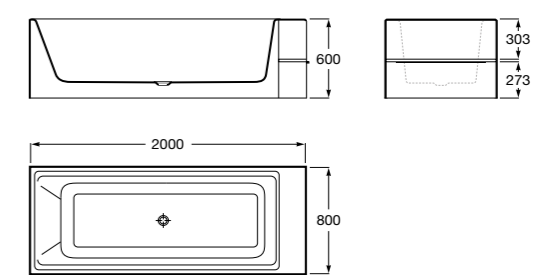

Ассортимент

Beyond

248452000 1846x937

Свободстоящая ванна Surfex®, без отверстий для смесителя, объем 290л. Интегрированный слив-перелив, донный клапан с системой click-clack.

Beyond

248453000 1846x937

Свободстоящая ванна Surfex®, с отверстиями для смесителя, объем 290 л. Интегрированный слив-перелив, донный клапан с системой click-clack. Рекомендованный смеситель A5183AC00 Insignia.

Modo

AB1007083200 1800x800

Свободстоящая ванна Surfex®, объем 230 л. Интегрированный слив-перелив, донный клапан с системой click-clack.

Modo

AB1107D03200 2000x800

Свободстоящая ванна SurfexR®, объем 230 л. Интегрированный слив-перелив, донный клапан с системой click-clack. Встроенная полка и выдвижной ящик, цвет Дуб.

AB1207D03200 2000x800

Свободстоящая ванна SurfexR®, объем 230 л. Интегрированный слив-перелив, донный клапан с системой click-clack. Встроенная полка и выдвижной ящик, цвет затемненное зеркало.