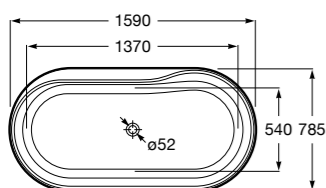

Alena

A248467000 1590x785 Свободстоящая ванна Surfex®, объем 315 л.
Интегрированный слив-перелив, донный клапан с системой click-clack.