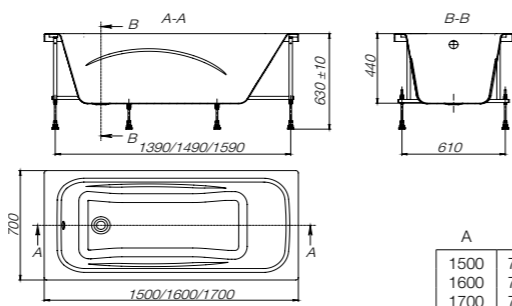

ГАРАНТИЯ
10 ЛЕТ

A	B	Литры
1500	700	200
1600	700	210
1700	700	220

Line

ZRU9302982	1500 x 700	Акриловая ванна прямоугольная, глубина 44 см. Монтажный комплект заказывается отдельно.
ZRU9302985	1600 x 700	
ZRU9302924	1700 x 700	

■ Дополнительно:

ZRU9302983	1500 x 700	Монтажный комплект (каркас, комплект креплений к стене, система слив-перелив полуавтомат)	
ZRU9302986	1600 x 700		
ZRU9302925	1700 x 700		
ZRU9302984	1500	Фронтальная панель	
ZRU9302987	1600		
ZRU9302926	1700		
ZRU9302927	700		Боковая панель, левая
ZRU9302928	700	Боковая панель, правая