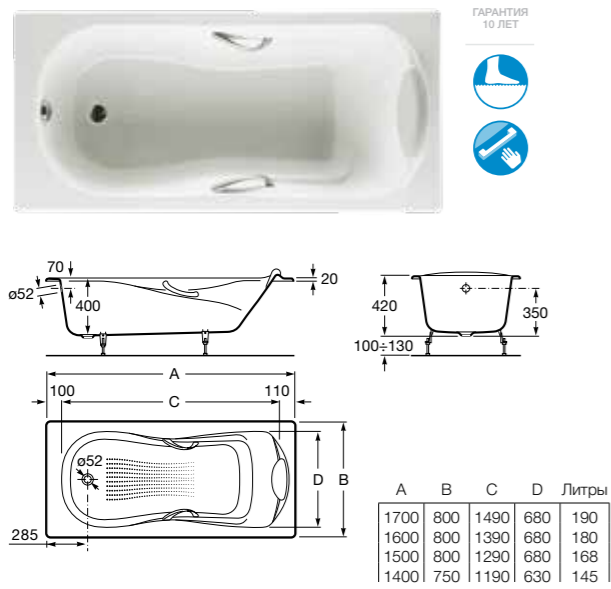

Haiti

72331G0000	1400 x 750	Эмалированная чугунная ванна с интегрированными подлокотниками, металлическими ручками и противоскользящим покрытием дна. Заземление.
72332G000R	1500 x 800	
72330G000R	1600 x 800	
72327G000R	1700 x 800	

■ Дополнительно:

7291051000	Полиуретановый подголовник для ванны Haiti
7526804210	Ручки для ванны Haiti, хром
752680421P	Ручки для ванны Haiti, золото
7150412330	Комплект ножек для чугунной ванны
7506404600	Слив-перелив