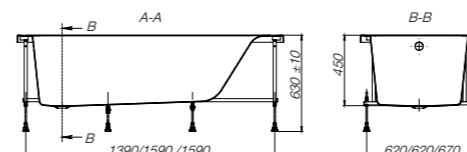

ГАРАНТИЯ 10 ЛЕТ

A	B	Литры
1500	700	190
1700	700	250
1700	750	260

Easy

ZRU9302904	1500 x 700	Акриловая ванна прямоугольная, глубина 45 см. Монтажный комплект заказывается отдельно.
ZRU9302905	1700 x 700	
ZRU9302899	1700 x 750	

Дополнительно:

ZRU9302906	1500 x 700	Монтажный комплект (каркас, комплект креплений к стене, система слив-перелив полуавтомат)	
ZRU9302907	1700 x 700		
ZRU9302900	1700 x 750		
ZRU9302908	1500	Фронтальная панель	
ZRU9302901	1700		
ZRU9302909	700		Боковая панель, левая
ZRU9302910	700		Боковая панель, правая
ZRU9302902	750		Боковая панель, левая
ZRU9302903	750	Боковая панель, правая