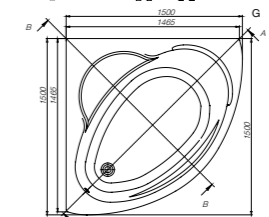

ГАРАНТИЯ 10 ЛЕТ

A	B	Литры
1500	1500	400

Bali

ZRU9302916	1500 x 1500	Акриловая ванна асимметричная, глубина 48 см. Монтажный комплект заказывается отдельно.

Дополнительно:

ZRU9302917		Монтажный комплект (каркас, комплект креплений к стене, система слив-перелив полуавтомат)
ZRU9302918		Фронтальная панель