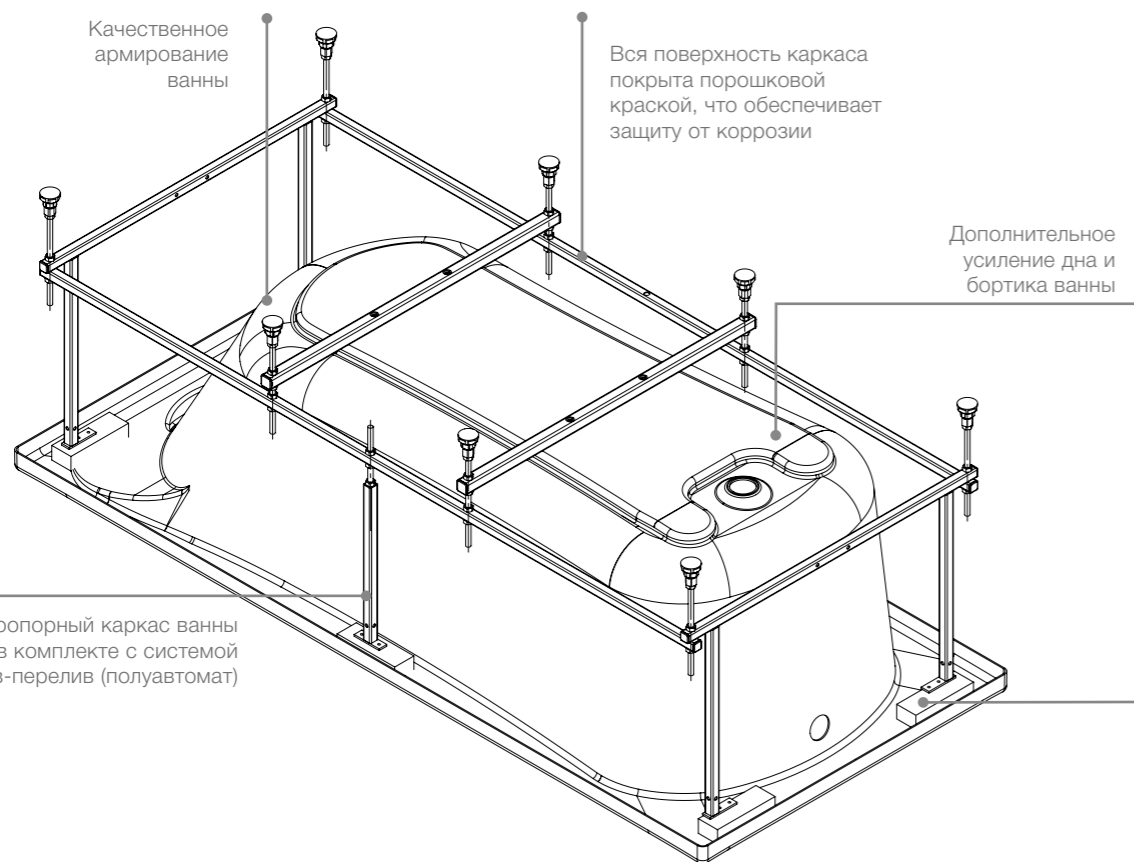

Размеры в см.

Характеристики и преимущества

Рекомендуемая высота установки для акриловых ванн составляет 62-64 см от уровня пола до верхней точки бортика ванны, за исключением ванны Uno. За счет своей глубины данную ванну рекомендовано выставлять на высоту 66 см.