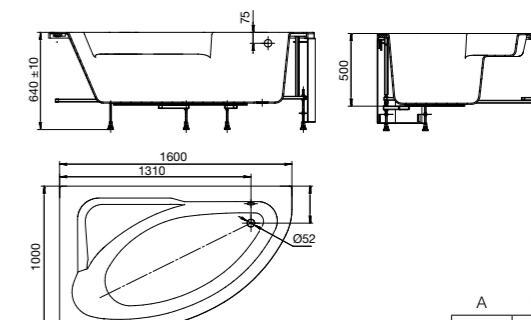

A	B	Литры
1600	1000	280

Welna

ZRU9302997	1600 x 1000	Акриловая ванна асимметричная, глубина 48 см. Левая. Монтажный комплект заказывается отдельно.
ZRU9302998	1600 x 1000	Акриловая ванна асимметричная, глубина 48 см. Правая. Монтажный комплект заказывается отдельно.

Дополнительно:

ZRU9302999		Монтажный комплект (каркас, комплект креплений к стене, система слив-перелив полуавтомат)
ZRU9303000		Фронтальная панель, левая
ZRU9303001		Фронтальная панель, правая