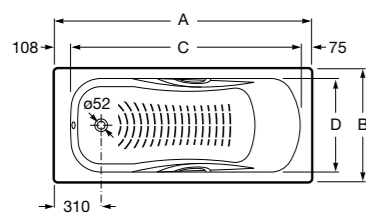

ГАРАНТИЯ
10 ЛЕТ

2,4
mm