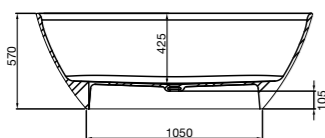

Ariane

7248470000 1650 x 750
Свободностоящая ванна Stonex®, объем 240 л.
Интегрированный слив-перелив, донный клапан
с системой click-clack.

Raina

7248466000 1590 x 790
Свободностоящая ванна Stonex®, объем 318 л.
Интегрированный слив-перелив, донный клапан
с системой click-clack.