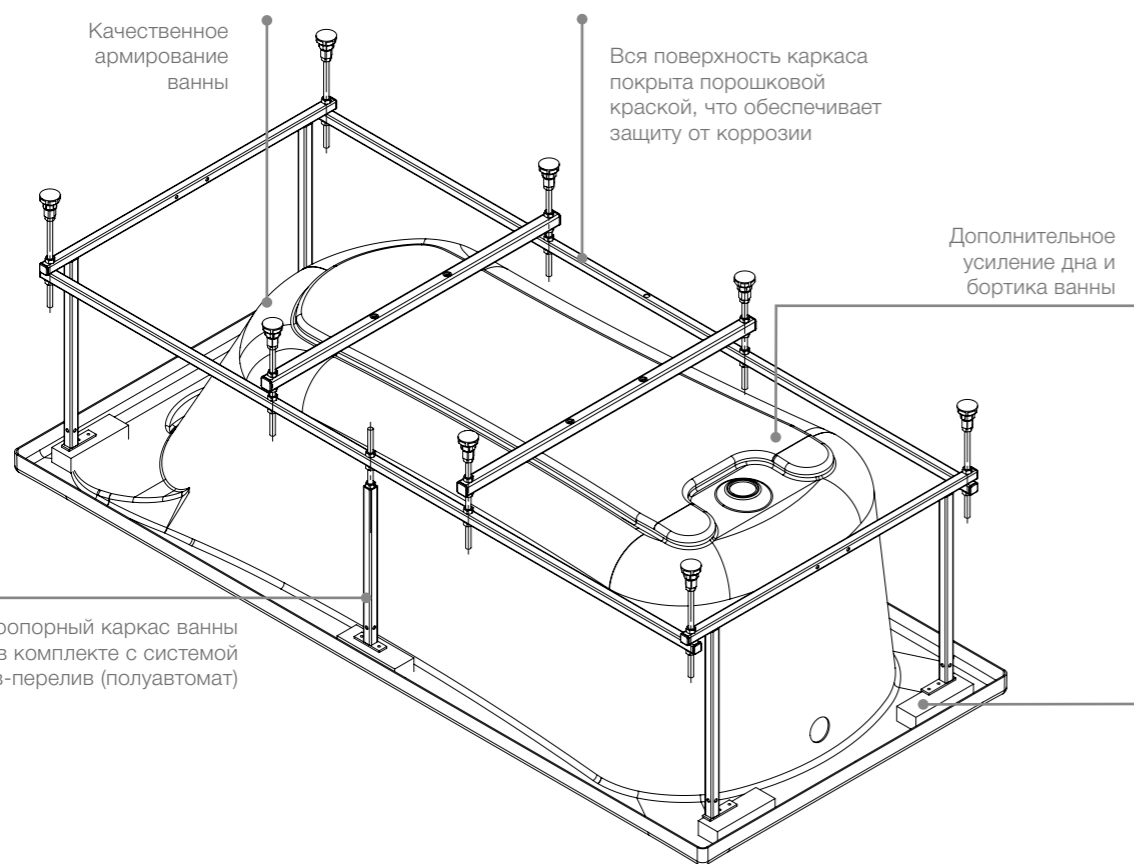

Размеры в см.

Характеристики и преимущества

Рекомендуемая высота установки для акриловых ванн составляет 62-64 см от уровня пола до верхней точки бортика ванны, за исключением ванны Uno. За счет своей глубины данную ванну рекомендовано выставлять на высоту 66 см.