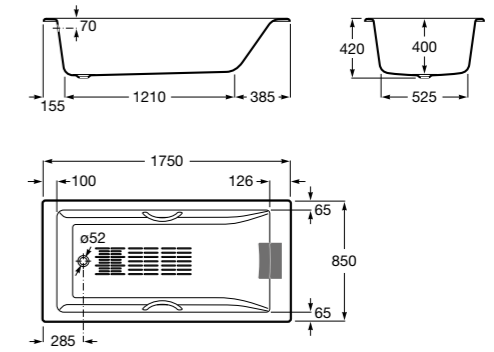

Belice

7233550000 1750x850 Эмалированная чугунная ванна, с подголовником, хромированными металлическими ручками и противоскользящим покрытием дна. Вместимость 255 литров до перелива. Заземление.

7248471000 Полиуретановый подголовник для ванны Belice (включен в комплект)

■ Дополнительно:

7150412330 Комплект ножек для чугунной ванны
7506404600 Слив-перелив