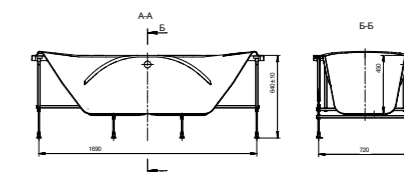

Размеры в см.

Характеристики и преимущества

Рекомендуемая высота установки для акриловых ванн составляет 62-64 см от уровня пола до верхней точки бортика ванны, за исключением ванны Uno. За счет своей глубины данную ванну рекомендовано выставлять на высоту 66 см.

Ассортимент

A	B	Литры
1500	750	220
1700	750	255

Elba

7248509000	1500 x 750	Акриловая ванна прямоугольная, глубина 45 см. Монтажный комплект заказывается отдельно.
7248507000	1700 x 750	

Дополнительно:

7248514000	1500	Монтажный комплект (каркас, комплект креплений к стене, система слив-перелив полуавтомат)
7248513000	1700	
7248510000	1500	Фронтальная панель
7248508000	1700	
7248511000	750	Боковая панель, левая
7248512000	750	Боковая панель, правая