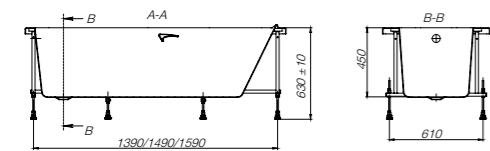

ГАРАНТИЯ
10 ЛЕТ

A	B	Литры
1500	700	200
1600	700	220
1700	700	240

Sureste

ZRU9302778	1500 x 700	Акриловая ванна прямоугольная, глубина 45 см. Монтажный комплект заказывается отдельно.
ZRU9302787	1600 x 700	
ZRU9302769	1700 x 700	

■ Дополнительно:

ZRU9302779	1500 x 700	Монтажный комплект (хромированные ручки, каркас, комплект креплений к стене, система слив-перелив полуавтомат)	
ZRU9302788	1600 x 700		
ZRU9302771	1700 x 700		
ZRU9302780	1500	Фронтальная панель	
ZRU9302789	1600		
ZRU9302773	1700		
ZRU9302774	700		Боковая панель, левая
ZRU9302775	700		Боковая панель, правая
7247990000		Полуриетановый подголовник