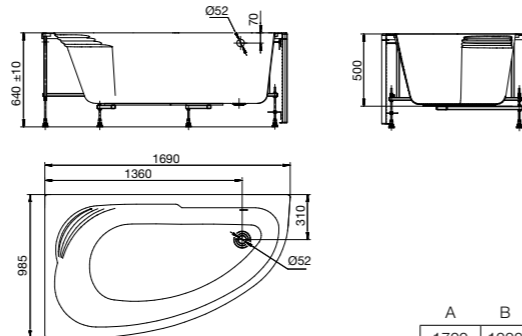

724F061000 Полиуретановый подголовник

ГАРАНТИЯ
10 ЛЕТ

A	B	Литры
1700	1000	310

Merida

ZRU9302992 1700 x 1000 Акриловая ванна асимметричная, глубина 48 см. Левая. Монтажный комплект заказывается отдельно.

ZRU9302993 1700 x 1000 Акриловая ванна асимметричная, глубина 48 см. Правая. Монтажный комплект заказывается отдельно.