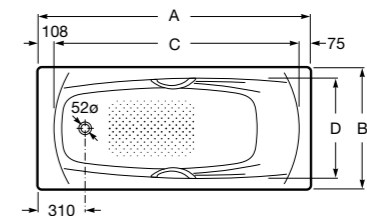

Ассортимент

ГАРАНТИЯ
10 ЛЕТ

3,5
mm

ГАРАНТИЯ
10 ЛЕТ

2,4
mm

A	B
1700	1525
1600	1425
1500	1325

A	B	C	D	E	Литры
1700	1525	400	300	310	195
1600	1425	400	300	310	180
1500	1325	400	300	310	165
1400	1225	400	300	310	150
1200	1045	415	345	290	130
1000	875	372	300	275	90

Contesa Plus

7222455000	1500 x 700	Ванна из стального листа 3,5 мм, противоскользящее покрытие дна. Заземление.
7237360000	1600 x 700	
7237760000	1700 x 700	

Дополнительно:

7291021000	Комплект ножек для стальной ванны
7250135000	1500 Фронтальная панель
7250133000	1600 Фронтальная панель
7250131000	1700 Фронтальная панель
7250180000	700 Боковая панель

Contesa

7212D06001	1200 x 700	Эмалированная ванна из штампованной стали. Заземление.
7212D07001	1000 x 700	
7235860000	1700 x 700	Эмалированная ванна из штампованной стали, плоские борта. Заземление.
7235960000	1600 x 700	
7236060000	1500 x 700	
7236160000	1400 x 700	

Дополнительно:

7291021000	Комплект ножек для стальной ванны
7250135000	1500 Фронтальная панель
7250133000	1600 Фронтальная панель
7250131000	1700 Фронтальная панель
7250180000	700 Боковая панель

ГАРАНТИЯ
10 ЛЕТ

3,5
mm

ГАРАНТИЯ
10 ЛЕТ

A	B	C	D	Литры
1800	800	1617	666	240
1700	750	1517	626	215

A	B	C	D	Литры
1800	800	1617	666	240
1700	750	1517	626	215

Swing Plus

7236755000	1700 x 750	Эмалированная ванна из стального листа толщиной 3,5 мм, со встроенными подлокотниками, хромированными металлическими ручками, противоскользящим покрытием дна. Заземление.
7236655000	1800 x 800	
7291109000	Хромированные ручки для ванны Swing Plus (включены в комплект)	

Дополнительно:

7291030000	Комплект ножек для стальной ванны
7250131000	1700 Фронтальная панель
7250143000	1800 Фронтальная панель
7250181000	750 Боковая панель
7250182000	800 Боковая панель

Swing