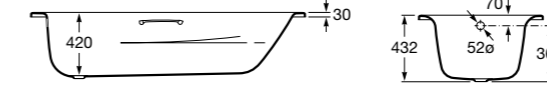

Ассортимент

ГАРАНТИЯ
10 ЛЕТ

3,5
mm

ГАРАНТИЯ
10 ЛЕТ

2,4
mm

A	B
1700	1525
1600	1425
1500	1325

A	B	C	D	E	Литры
1700	1525	400	300	310	195
1600	1425	400	300	310	180
1500	1325	400	300	310	165
1400	1225	400	300	310	150
1200	1045	415	345	290	130
1000	875	372	300	275	90

Contesa Plus

7222455000	1500 x 700	Ванна из стального листа 3,5 мм, противоскользящее покрытие дна. Заземление.
7237360000	1600 x 700	
7237760000	1700 x 700	

Дополнительно:

7291021000	Комплект ножек для стальной ванны
7250135000	1500 Фронтальная панель
7250133000	1600 Фронтальная панель
7250131000	1700 Фронтальная панель
7250180000	700 Боковая панель

Contesa

7212D06001	1200 x 700	Эмалированная ванна из штампованной стали. Заземление.
7212D07001	1000 x 700	
7235860000	1700 x 700	Эмалированная ванна из штампованной стали, плоские борта. Заземление.
7235960000	1600 x 700	
7236060000	1500 x 700	
7236160000	1400 x 700	

Дополнительно:

7291021000	Комплект ножек для стальной ванны
7250135000	1500 Фронтальная панель
7250133000	1600 Фронтальная панель
7250131000	1700 Фронтальная панель
7250180000	700 Боковая панель

ГАРАНТИЯ
10 ЛЕТ

3,5
mm

ГАРАНТИЯ
10 ЛЕТ

A	B	C	D	Литры
1800	800	1617	666	240
1700	750	1517	626	215

A	B	C	D	Литры
1800	800	1617	666	240
1700	750	1517	626	215

Swing Plus

7236755000	1700 x 750	Эмалированная ванна из стального листа толщиной 3,5 мм, со встроенными подлокотниками, хромированными металлическими ручками, противоскользящим покрытием дна. Заземление.
7236655000	1800 x 800	
7291109000	Хромированные ручки для ванны Swing Plus (включены в комплект)	

Дополнительно:

7291030000	Комплект ножек для стальной ванны
7250131000	1700 Фронтальная панель
7250143000	1800 Фронтальная панель
7250181000	750 Боковая панель
7250182000	800 Боковая панель

Swing