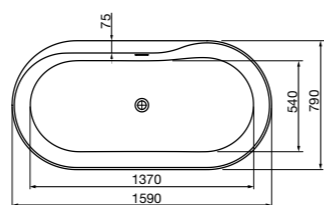

Размеры в см.

Ariane

7248470000 1650 x 750
Свободностоящая ванна Stonex®, объем 240 л.
Интегрированный слив-перелив, донный клапан
с системой click-clack.

Raina

7248466000 1590 x 790
Свободностоящая ванна Stonex®, объем 318 л.
Интегрированный слив-перелив, донный клапан
с системой click-clack.