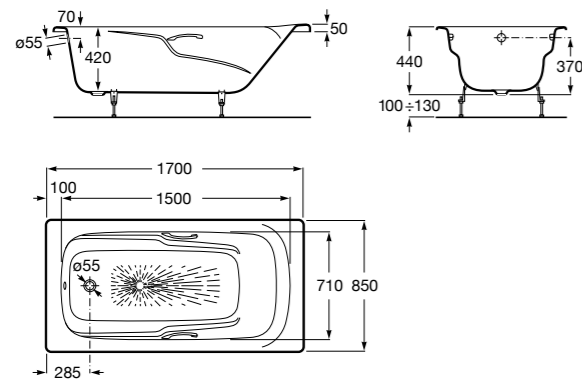

Дополнительно

7291041001	Комплект ножек Classic
7291094000	Комплект ножек Eagle
7291049000	Комплект ножек Savanha
7506403400	Сифон
75A274BC00	Смеситель напольный

ГАРАНТИЯ
10 ЛЕТГАРАНТИЯ
10 ЛЕТ

A	B	C	D	E	F	G	H	K	Литры
1700	570	1530	420	400	350	285	100	70	182
1600	570	1430	420	400	350	285	100	70	170
1500	570	1330	420	400	350	285	100	70	161
1400	560	1230	420	400	350	285	100	70	144
1200	550	1050	390	370	330	260	75	60	117
1000	550	850	390	370	330	260	75	60	95