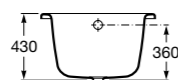

ГАРАНТИЯ
10 ЛЕТ

2,4
mm