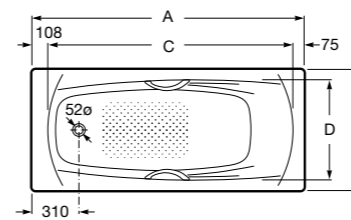

Ассортимент

ГАРАНТИЯ
10 ЛЕТ

3,5
mm

ГАРАНТИЯ
10 ЛЕТ

2,4
mm

A	B
1700	1525
1600	1425
1500	1325

A	B	C	D	E	Литры
1700	1525	400	300	310	195
1600	1425	400	300	310	180
1500	1325	400	300	310	165
1400	1225	400	300	310	150
1200	1045	415	345	290	130
1000	875	372	300	275	90

Contesa Plus

7222455000	1500 x 700	Ванна из стального листа 3,5 мм, противоскользящее покрытие дна. Заземление.
7237360000	1600 x 700	
7237760000	1700 x 700	

Дополнительно:

7291021000	Комплект ножек для стальной ванны
7250135000	1500 Фронтальная панель
7250133000	1600 Фронтальная панель
7250131000	1700 Фронтальная панель
7250180000	700 Боковая панель

Contesa

7212D06001	1200 x 700	Эмалированная ванна из штампованной стали. Заземление.
7212D07001	1000 x 700	
7235860000	1700 x 700	Эмалированная ванна из штампованной стали, плоские борта. Заземление.
7235960000	1600 x 700	
7236060000	1500 x 700	
7236160000	1400 x 700	

Дополнительно:

7291021000	Комплект ножек для стальной ванны
7250135000	1500 Фронтальная панель
7250133000	1600 Фронтальная панель
7250131000	1700 Фронтальная панель
7250180000	700 Боковая панель

ГАРАНТИЯ
10 ЛЕТ

3,5
mm

ГАРАНТИЯ
10 ЛЕТ

A	B	C	D	Литры
1800	800	1617	666	240
1700	750	1517	626	215

A	B	C	D	Литры
1800	800	1617	666	240
1700	750	1517	626	215

Swing Plus

7236755000	1700 x 750	Эмалированная ванна из стального листа толщиной 3,5 мм, со встроенными подлокотниками, хромированными металлическими ручками, противоскользящим покрытием дна. Заземление.
7236655000	1800 x 800	
7291109000	Хромированные ручки для ванны Swing Plus (включены в комплект)	

Дополнительно:

7291030000	Комплект ножек для стальной ванны
7250131000	1700 Фронтальная панель
7250143000	1800 Фронтальная панель
7250181000	750 Боковая панель
7250182000	800 Боковая панель

Swing