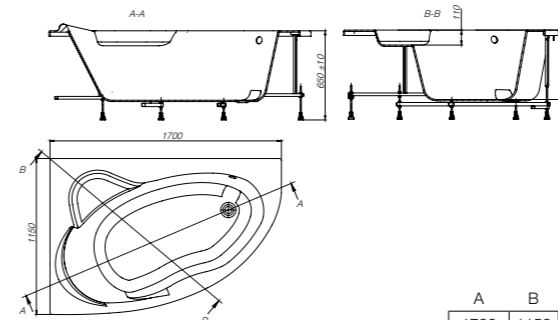

A	B	Литры
1700	1150	350

Luna

ZRU9302911 1700 x 1150 Акриловая ванна асимметричная, глубина 48 см. Левая. Монтажный комплект заказывается отдельно.

ZRU9302912 1700 x 1150 Акриловая ванна асимметричная, глубина 48 см. Правая. Монтажный комплект заказывается отдельно.