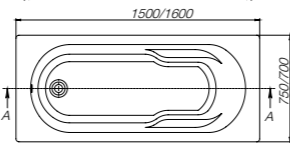

A	B	Литры
1500	750	235
1600	700	230

Genova, Genova-N

ZRU9302894	1500 x 750	Акриловая ванна прямоугольная, глубина 45 см. Монтажный комплект заказывается отдельно.
ZRU9302973	1600 x 700	

■ Дополнительно:

ZRU9302895	1500 x 750	Монтажный комплект (каркас, комплект креплений к стене, система слив-перелив полуавтомат)	
ZRU9302974	1600 x 700		
ZRU9302896	1500	Фронтальная панель	
ZRU9302975	1600		
ZRU9302897	750		Боковая панель, левая
ZRU9302898	750		Боковая панель, правая
ZRU9302976	700		Боковая панель, левая
ZRU9302977	700	Боковая панель, правая