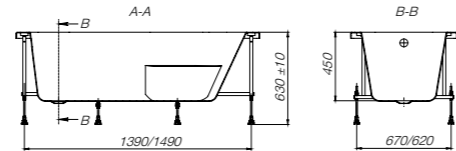

A	B	Литры
1500	750	235
1600	700	230

Genova, Genova-N

ZRU9302894	1500 x 750	Акриловая ванна прямоугольная, глубина 45 см. Монтажный комплект заказывается отдельно.
ZRU9302973	1600 x 700	

■ Дополнительно:

ZRU9302895	1500 x 750	Монтажный комплект (каркас, комплект креплений к стене, система слив-перелив полуавтомат)	
ZRU9302974	1600 x 700		
ZRU9302896	1500	Фронтальная панель	
ZRU9302975	1600		
ZRU9302897	750		Боковая панель, левая
ZRU9302898	750		Боковая панель, правая
ZRU9302976	700		Боковая панель, левая
ZRU9302977	700	Боковая панель, правая