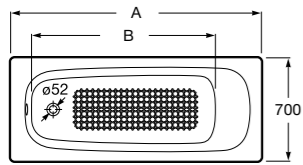

Размеры в см.

Характеристики и преимущества

Рекомендуемая высота установки для акриловых ванн составляет 62-64 см от уровня пола до верхней точки бортика ванны, за исключением ванны Uno. За счет своей глубины данную ванну рекомендовано выставлять на высоту 66 см.

Размеры в см.

Ассортимент

ГАРАНТИЯ
10 ЛЕТ

3,5
mm

ГАРАНТИЯ
10 ЛЕТ

2,4
mm

A	B
1700	1525
1600	1425
1500	1325

A	B	C	D	E	Литры
1700	1525	400	300	310	195
1600	1425	400	300	310	180
1500	1325	400	300	310	165
1400	1225	400	300	310	150
1200	1045	415	345	290	130
1000	875	372	300	275	90