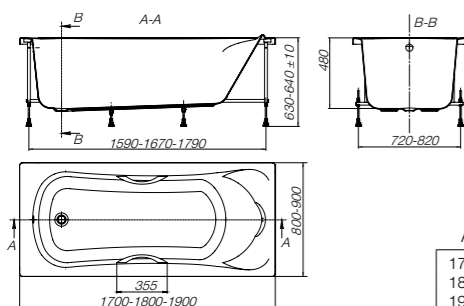

ГАРАНТИЯ
10 ЛЕТ

BeCool

ZRU9302852	1700 x 800	Акриловая ванна прямоугольная, глубина 50 см. Монтажный комплект заказывается отдельно.	
ZRU9302782	1800 x 800		
ZRU9303020	1900 x 900		
■ Дополнительно:			
ZRU9302853	1700 x 800	Монтажный комплект (ручки хромированные, каркас, комплект креплений к стене, система слив-перелив)	
ZRU9302786	1800 x 800		
ZRU9303021	1900 x 900		
ZRU9302854	1700	Фронтальная панель	
ZRU9302783	1800		
ZRU9303022	1900		
ZRU9302784	800		Боковая панель, левая
ZRU9302785	800	Боковая панель, правая	
ZRU9303023	900	Боковая панель, левая	
ZRU9303024	900	Боковая панель, правая	
7247997000	Полиуретановый подголовник для BeCool 1700x800, BeCool 1800x800