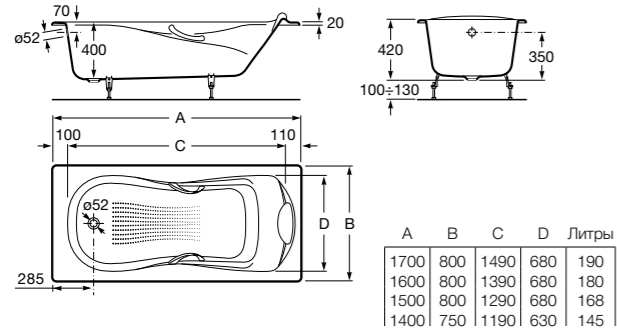

■ Дополнительно:

7150412330 Комплект ножек для чугунной ванны
7506404600 Слив-перелив

Ming

Belice

ГАРАНТИЯ
10 ЛЕТ**Haiti**

72331G0000	1400 x 750	Эмалированная чугунная ванна с интегрированными подлокотниками и противоскользящим покрытием дна. Заземление.
72332G000R	1500 x 800	
72330G000R	1600 x 800	
72327G000R	1700 x 800	