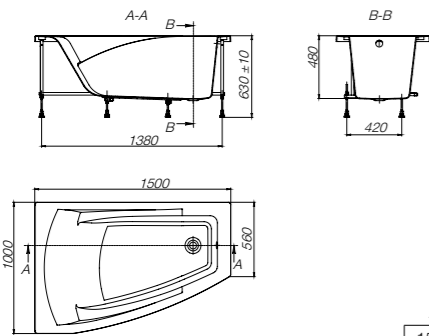

A	B	Литры
1500	1000	240

Hall Angular

ZRU9302864 1500 x 1000 Акриловая ванна асимметричная, глубина 48 см. Левая. Монтажный комплект заказывается отдельно.

ZRU9302865 1500 x 1000 Акриловая ванна асимметричная, глубина 48 см. Правая. Монтажный комплект заказывается отдельно.

■ Дополнительно:

ZRU9302868 Монтажный комплект (каркас, комплект креплений к стене, система слив-перелив полуавтомат)

ZRU9302866 Фронтальная панель, левая

ZRU9302867 Фронтальная панель, правая

ZRU9302920 1000 Боковая панель, левая

ZRU9302922 1000 Боковая панель, правая

ZRU9302921 562 Боковая панель, левая

ZRU9302923 562 Боковая панель, правая

724F061000 Полиуретановый подголовник