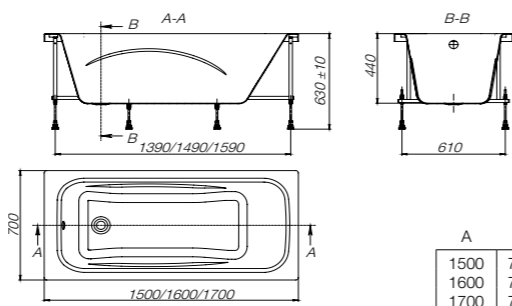

ГАРАНТИЯ
10 ЛЕТ

Line

ZRU9302982	1500 x 700	Акриловая ванна прямоугольная, глубина 44 см. Монтажный комплект заказывается отдельно.	
ZRU9302985	1600 x 700		
ZRU9302924	1700 x 700		
■ Дополнительно:			
ZRU9302983	1500 x 700	Монтажный комплект (каркас, комплект креплений к стене, система слив-перелив полуавтомат)	
ZRU9302986	1600 x 700		
ZRU9302925	1700 x 700		
ZRU9302984	1500	Фронтальная панель	
ZRU9302987	1600		
ZRU9302926	1700		
ZRU9302927	700		Боковая панель, левая
ZRU9302928	700	Боковая панель, правая