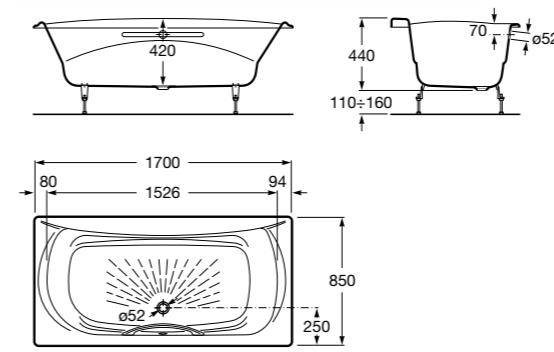

Akira

72325G000R 1700x850 Прямоугольная чугунная ванна с противоскользящим покрытием дна. Вместимость 225 литров до перелива. Заземление.

■ Дополнительно:

7526804010 Ручки для ванны Akira, хром
7291051100 Полиуретановый подголовник для ванны Akira
7150412330 Комплект ножек для чугунной ванны
7506404600 Слив-перелив