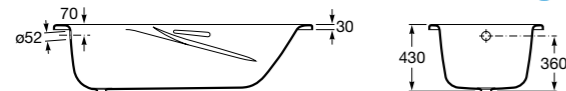

ГАРАНТИЯ
10 ЛЕТ

2,4
mm