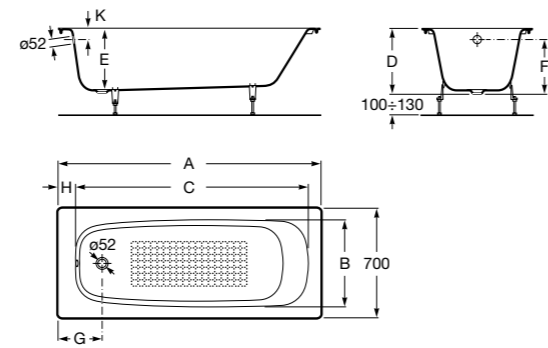

A	B	C	D	E	F	G	H	K	Литры
1700	570	1530	420	400	350	285	100	70	182
1600	570	1430	420	400	350	285	100	70	170
1500	570	1330	420	400	350	285	100	70	161
1400	560	1230	420	400	350	285	100	70	144
1200	550	1050	390	370	330	260	75	60	117
1000	550	850	390	370	330	260	75	60	95

Ming

72302G000R 1700 x 850 Эмалированная чугунная ванна, с интегрированными подлокотниками и противоскользящим покрытием дна. Вместимость 210 литров до перелива. Заземление.

■ Дополнительно:

7291120001 Ручки для ванны Ming
7291052000 Полиуретановый подголовник для ванны Ming
7150412330 Комплект ножек для чугунной ванны
7506404600 Слив-перелив

Continental

7212914001 1400 x 700
721291300R 1500 x 700 Эмалированная чугунная ванна.
721291200R 1600 x 700 Противоскользящее покрытие дна. Заземление.
721291100R 1700 x 700
7211507001 1000 x 700
7211506001 1200 x 700
7212904001 1400 x 700 Эмалированная чугунная ванна. Заземление.
721290300R 1500 x 700
721290200R 1600 x 700
721290100R 1700 x 700

■ Дополнительно:

7150412330 Комплект ножек для чугунной ванны
7506404600 Слив-перелив