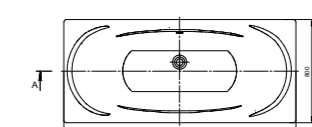

Характеристики и преимущества

Рекомендуемая высота установки для акриловых ванн составляет 62-64 см от уровня пола до верхней точки бортика ванны, за исключением ванны Uno. За счет своей глубины данную ванну рекомендовано выставлять на высоту 66 см.

Ассортимент

A	B	Литры
1500	750	220
1700	750	255

Elba

7248509000	1500 x 750	Акриловая ванна прямоугольная, глубина 45 см. Монтажный комплект заказывается отдельно.
7248507000	1700 x 750	

Дополнительно:

7248514000	1500	Монтажный комплект (каркас, комплект креплений к стене, система слив-перелив полуавтомат)
7248513000	1700	
7248510000	1500	Фронтальная панель
7248508000	1700	
7248511000	750	Боковая панель, левая
7248512000	750	Боковая панель, правая

A	B	Литры
1800	800	210

Madeira

7248525000	1800 x 800	Акриловая ванна прямоугольная, глубина 45 см. Монтажный комплект заказывается отдельно.

Дополнительно:

724F177000	1800 x 800	Монтажный комплект (каркас, комплект креплений к стене, система слив-перелив полуавтомат)
7259971000	1800	Фронтальная панель
7259972000	800	Боковая панель, левая
7259973000	800	Боковая панель, правая