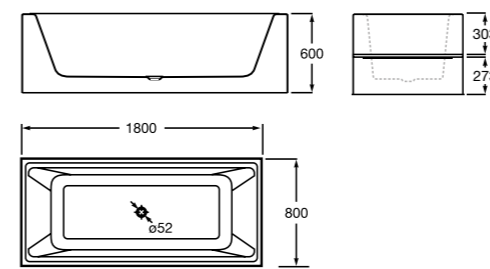

Ассортимент

Beyond

Beyond

248452000 1846x937

Свободстоящая ванна Surfex®, без отверстий для смесителя, объем 290л. Интегрированный слив-перелив, донный клапан с системой click-clack.

248453000 1846x937

Свободстоящая ванна Surfex®, с отверстиями для смесителя, объем 290 л. Интегрированный слив-перелив, донный клапан с системой click-clack. Рекомендованный смеситель A5183AC00 Insignia.

Modo

Alena

AB1007083200 1800x800

Свободстоящая ванна Surfex®, объем 230 л. Интегрированный слив-перелив, донный клапан с системой click-clack.

A248467000 1590x785

Свободстоящая ванна Surfex®, объем 315 л. Интегрированный слив-перелив, донный клапан с системой click-clack.