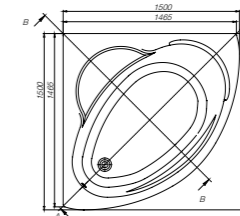

ГАРАНТИЯ
10 ЛЕТ

A	B	Литры
1500	1500	400

Bali

ZRU9302916	1500 x 1500	Акриловая ванна асимметричная, глубина 48 см. Монтажный комплект заказывается отдельно.

■ Дополнительно:

ZRU9302917		Монтажный комплект (каркас, комплект креплений к стене, система слив-перелив полуавтомат)
ZRU9302918		Фронтальная панель