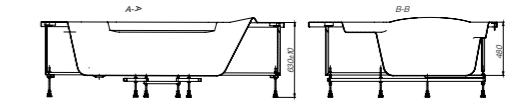

ГАРАНТИЯ
10 ЛЕТ

A	B	Литры
1500	1500	400

Bali

ZRU9302916	1500 x 1500	Акриловая ванна асимметричная, глубина 48 см. Монтажный комплект заказывается отдельно.

■ Дополнительно:

ZRU9302917		Монтажный комплект (каркас, комплект креплений к стене, система слив-перелив полуавтомат)
ZRU9302918		Фронтальная панель