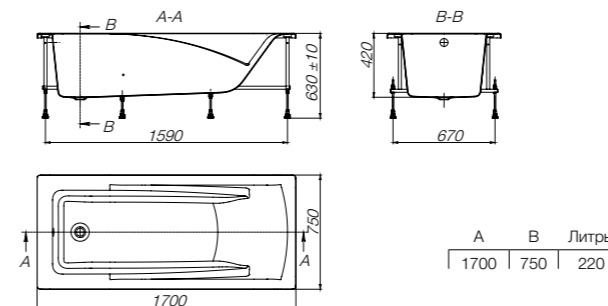

Hall

ZRU9302768	1700 x 750	Акриловая ванна прямоугольная, глубина 42 см. Монтажный комплект заказывается отдельно.
■ Дополнительно:		
ZRU9302770	1700 x 750	Монтажный комплект (каркас, комплект креплений к стене, система слив-перелив полуавтомат)
ZRU9302772	1700	Фронтальная панель
ZRU9302776	750	Боковая панель, левая
ZRU9302777	750	Боковая панель, правая
724F061000	750	Полиуретановый подголовник

ГАРАНТИЯ
10 ЛЕТ