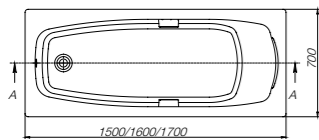

ГАРАНТИЯ
10 ЛЕТ

A	B	Литры
1500	700	200
1600	700	220
1700	700	240

Sureste

ZRU9302778	1500 x 700	Акриловая ванна прямоугольная, глубина 45 см. Монтажный комплект заказывается отдельно.
ZRU9302787	1600 x 700	
ZRU9302769	1700 x 700	

■ Дополнительно:

ZRU9302779	1500 x 700	Монтажный комплект (хромированные ручки, каркас, комплект креплений к стене, система слив-перелив полуавтомат)	
ZRU9302788	1600 x 700		
ZRU9302771	1700 x 700		
ZRU9302780	1500	Фронтальная панель	
ZRU9302789	1600		
ZRU9302773	1700		
ZRU9302774	700		Боковая панель, левая
ZRU9302775	700		Боковая панель, правая
7247990000		Полуриетановый подголовник