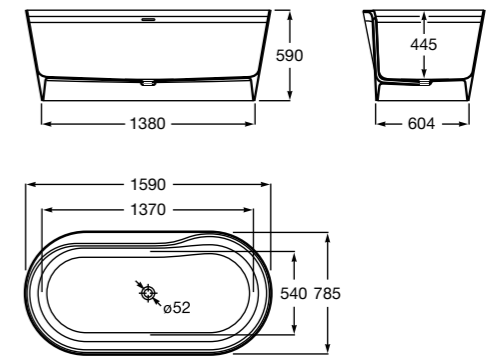

Ассортимент

Beyond

Beyond

248452000 1846x937

Свободстоящая ванна Surfex®, без отверстий для смесителя, объем 290л. Интегрированный слив-перелив, донный клапан с системой click-clack.

248453000 1846x937

Свободстоящая ванна Surfex®, с отверстиями для смесителя, объем 290 л. Интегрированный слив-перелив, донный клапан с системой click-clack. Рекомендованный смеситель A5183AC00 Insignia.

Modo

Alena

AB1007083200 1800x800

Свободстоящая ванна Surfex®, объем 230 л. Интегрированный слив-перелив, донный клапан с системой click-clack.

A248467000 1590x785

Свободстоящая ванна Surfex®, объем 315 л. Интегрированный слив-перелив, донный клапан с системой click-clack.