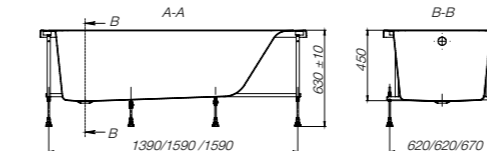

ГАРАНТИЯ
10 ЛЕТ

A	B	Литры
1500	700	190
1700	700	250
1700	750	260

Easy

ZRU9302904	1500 x 700	Акриловая ванна прямоугольная, глубина 45 см. Монтажный комплект заказывается отдельно.
ZRU9302905	1700 x 700	
ZRU9302899	1700 x 750	

■ Дополнительно:

ZRU9302906	1500 x 700	Монтажный комплект (каркас, комплект креплений к стене, система слив-перелив полуавтомат)	
ZRU9302907	1700 x 700		
ZRU9302900	1700 x 750		
ZRU9302908	1500	Фронтальная панель	
ZRU9302901	1700		
ZRU9302909	700		Боковая панель, левая
ZRU9302910	700		Боковая панель, правая
ZRU9302902	750		Боковая панель, левая
ZRU9302903	750	Боковая панель, правая