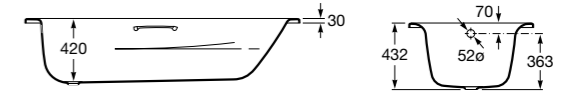

Ассортимент

ГАРАНТИЯ
10 ЛЕТ

3,5
mm

ГАРАНТИЯ
10 ЛЕТ

2,4
mm

A	B
1700	1525
1600	1425
1500	1325

A	B	C	D	E	Литры
1700	1525	400	300	310	195
1600	1425	400	300	310	180
1500	1325	400	300	310	165
1400	1225	400	300	310	150
1200	1045	415	345	290	130
1000	875	372	300	275	90

Contesa Plus

7222455000	1500 x 700	Ванна из стального листа 3,5 мм, противоскользящее покрытие дна. Заземление.
7237360000	1600 x 700	
7237760000	1700 x 700	

Дополнительно:

7291021000	Комплект ножек для стальной ванны
7250135000	1500 Фронтальная панель
7250133000	1600 Фронтальная панель
7250131000	1700 Фронтальная панель
7250180000	700 Боковая панель

Contesa

7212D06001	1200 x 700	Эмалированная ванна из штампованной стали. Заземление.
7212D07001	1000 x 700	
7235860000	1700 x 700	Эмалированная ванна из штампованной стали, плоские борта. Заземление.
7235960000	1600 x 700	
7236060000	1500 x 700	
7236160000	1400 x 700	

Дополнительно:

7291021000	Комплект ножек для стальной ванны
7250135000	1500 Фронтальная панель
7250133000	1600 Фронтальная панель
7250131000	1700 Фронтальная панель
7250180000	700 Боковая панель

ГАРАНТИЯ
10 ЛЕТ

3,5
mm

ГАРАНТИЯ
10 ЛЕТ

A	B	C	D	Литры
1800	800	1617	666	240
1700	750	1517	626	215

A	B	C	D	Литры
1800	800	1617	666	240
1700	750	1517	626	215

Swing Plus

7236755000	1700 x 750	Эмалированная ванна из стального листа толщиной 3,5 мм, со встроенными подлокотниками, хромированными металлическими ручками, противоскользящим покрытием дна. Заземление.
7236655000	1800 x 800	
7291109000	Хромированные ручки для ванны Swing Plus (включены в комплект)	

Дополнительно:

7291030000	Комплект ножек для стальной ванны
7250131000	1700 Фронтальная панель
7250143000	1800 Фронтальная панель
7250181000	750 Боковая панель
7250182000	800 Боковая панель

Swing