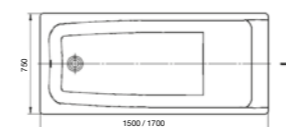

Ассортимент

A	B	Литры
1500	750	220
1700	750	255

Elba

7248509000	1500 x 750	Акриловая ванна прямоугольная, глубина 45 см. Монтажный комплект заказывается отдельно.
7248507000	1700 x 750	

Дополнительно:

7248514000	1500	Монтажный комплект (каркас, комплект креплений к стене, система слив-перелив полуавтомат)
7248513000	1700	
7248510000	1500	Фронтальная панель
7248508000	1700	
7248511000	750	Боковая панель, левая
7248512000	750	Боковая панель, правая