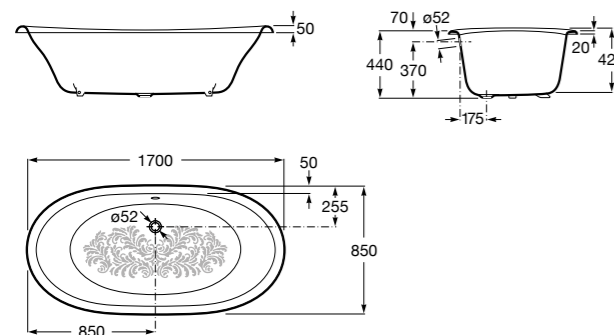

Ассортимент

Newcast

7233650007	1700 x 850	Овальная чугунная эмалированная ванна, с противоскользящим покрытием дна, внешнее покрытие белого цвета. Вместимость 222 литра до перелива. Заземление.
7233650000	1700 x 850	Овальная чугунная эмалированная ванна, с противоскользящим покрытием дна, внешнее покрытие серого цвета. Вместимость 222 литра до перелива. Заземление.
7233650002	1700 x 850	Овальная чугунная эмалированная ванна, с противоскользящим покрытием дна, внешнее покрытие черного цвета. Вместимость 222 литра до перелива. Заземление.
7233650003	1700 x 850	Овальная чугунная эмалированная ванна, с противоскользящим покрытием дна, внешнее покрытие цвета бордо. Вместимость 222 литра до перелива. Заземление.
7233650004	1700 x 850	Овальная чугунная эмалированная ванна, с противоскользящим покрытием дна, внешнее покрытие синего цвета. Вместимость 222 литра до перелива. Заземление.
7233650008	1700 x 850	Овальная чугунная эмалированная ванна, с противоскользящим покрытием дна, внешнее покрытие медного цвета. Вместимость 222 литра до перелива. Заземление.

Дополнительно

7291041001	Комплект ножек Classic
7291094000	Комплект ножек Eagle
7291049000	Комплект ножек Savanha
7506403400	Сифон
75A274BC00	Смеситель напольный