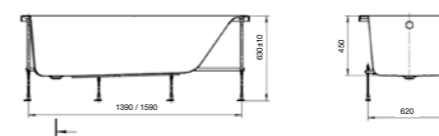

Ассортимент

A	B	Литры
1500	750	220
1700	750	255

Elba

7248509000	1500 x 750	Акриловая ванна прямоугольная, глубина 45 см. Монтажный комплект заказывается отдельно.
7248507000	1700 x 750	

Дополнительно:

7248514000	1500	Монтажный комплект (каркас, комплект креплений к стене, система слив-перелив полуавтомат)
7248513000	1700	
7248510000	1500	Фронтальная панель
7248508000	1700	
7248511000	750	Боковая панель, левая
7248512000	750	Боковая панель, правая