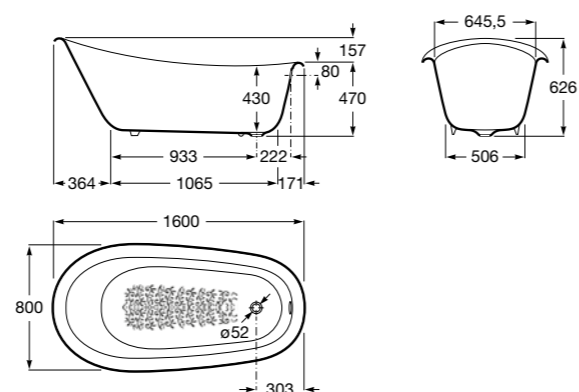

Carmen

7234250007	1600 x 800	Овальная чугунная эмалированная ванна, с противоскользящим покрытием дна, внешнее покрытие белого цвета. Вместимость 190 литров до перелива. Заземление.
7234250000	1600 x 800	Овальная чугунная эмалированная ванна, с противоскользящим покрытием дна, внешнее покрытие серого цвета. Вместимость 190 литров до перелива. Заземление.
7234250002	1600 x 800	Овальная чугунная эмалированная ванна, с противоскользящим покрытием дна, внешнее покрытие черного цвета. Вместимость 190 литров до перелива. Заземление.
7234250003	1600 x 800	Овальная чугунная эмалированная ванна, с противоскользящим покрытием дна, внешнее покрытие цвета бордо. Вместимость 190 литров до перелива. Заземление.
7234250004	1600 x 800	Овальная чугунная эмалированная ванна, с противоскользящим покрытием дна, внешнее покрытие синего цвета. Вместимость 190 литров до перелива. Заземление.
7234250008	1600 x 800	Овальная чугунная эмалированная ванна, с противоскользящим покрытием дна, внешнее покрытие медного цвета. Вместимость 190 литров до перелива. Заземление.

Дополнительно

7291041001	Комплект ножек Classic
7291094000	Комплект ножек Eagle
7291049000	Комплект ножек Savanha
7506403400	Сифон
75A274BC00	Смеситель напольный