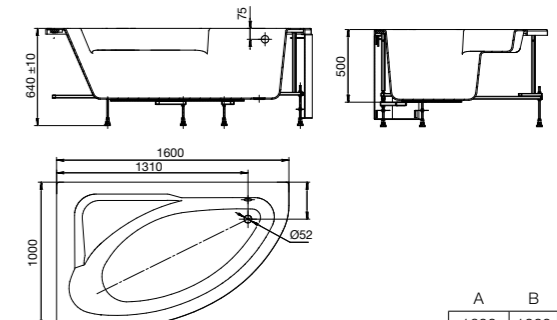

A	B	Литры
1600	1000	280

Welna

ZRU9302997 1600 x 1000 Акриловая ванна асимметричная, глубина 48 см. Левая. Монтажный комплект заказывается отдельно.

ZRU9302998 1600 x 1000 Акриловая ванна асимметричная, глубина 48 см. Правая. Монтажный комплект заказывается отдельно.

■ Дополнительно:

ZRU9302999 Монтажный комплект (каркас, комплект креплений к стене, система слив-перелив полуавтомат)

ZRU9303000 Фронтальная панель, левая

ZRU9303001 Фронтальная панель, правая