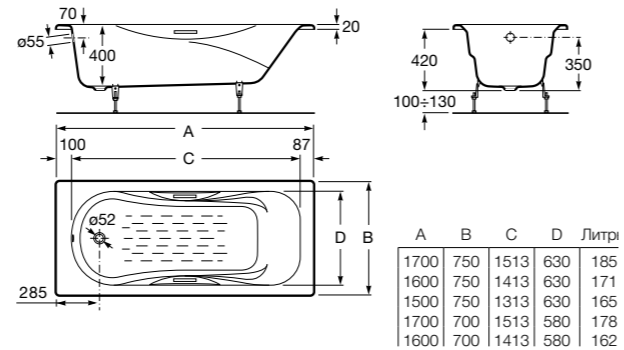

Malibu

72315G000R	1500 x 750	Эмалированная чугунная ванна с подлокотниками, с отверстиями для ручек и противоскользящим покрытием дна. Заземление.
72310G000R	1600 x 750	
72334G0000	1600 x 700	
72309G000R	1700 x 750	
72333G0000	1700 x 700	Эмалированная чугунная ванна с подлокотниками, противоскользящим покрытием дна. Заземление. Без ручек.
7231560000	1500 x 750	
7231060000	1600 x 750	
7233460000	1600 x 700	
7230960000	1700 x 750	Эмалированная чугунная ванна с подлокотниками, противоскользящим покрытием дна. Заземление. Без ручек.
7233360000	1700 x 700	
7233360000	1700 x 700	

■ Дополнительно:

7291053000	Полиуретановый подголовник для ванны Malibu
7526803010	Ручки для ванны Malibu, хром
752680301P	Ручки для ванны Malibu, золото
7150412330	Комплект ножек для чугунной ванны
7506404600	Слив-перелив