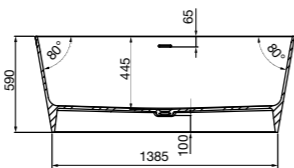

Размеры в см.

Ariane

7248470000 1650 x 750
Свободностоящая ванна Stonex®, объем 240 л.
Интегрированный слив-перелив, донный клапан
с системой click-clack.

Raina

7248466000 1590 x 790
Свободностоящая ванна Stonex®, объем 318 л.
Интегрированный слив-перелив, донный клапан
с системой click-clack.