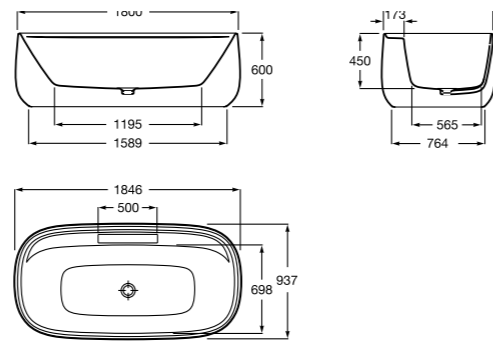

Ассортимент		
Beyond	Beyond	Alena
		
Modo		
		
Цвет		
		

Размеры в см.

Ассортимент

Beyond

Beyond

248452000 1846x937

Свободстоящая ванна Surfex®, без отверстий для смесителя, объем 290л. Интегрированный слив-перелив, донный клапан с системой click-clack.