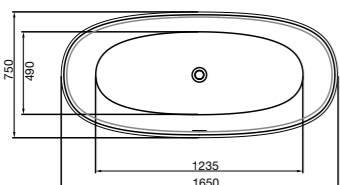

Размеры в см.

Ariane

7248470000 1650 x 750
Свободностоящая ванна Stonex®, объем 240 л.
Интегрированный слив-перелив, донный клапан
с системой click-clack.

Raina

7248466000 1590 x 790
Свободностоящая ванна Stonex®, объем 318 л.
Интегрированный слив-перелив, донный клапан
с системой click-clack.