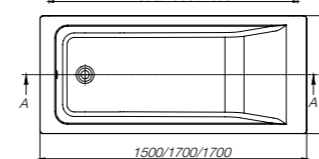

ГАРАНТИЯ
10 ЛЕТ

A	B	Литры
1500	700	190
1700	700	250
1700	750	260

Easy

ZRU9302904	1500 x 700	Акриловая ванна прямоугольная, глубина 45 см. Монтажный комплект заказывается отдельно.
ZRU9302905	1700 x 700	
ZRU9302899	1700 x 750	

■ Дополнительно:

ZRU9302906	1500 x 700	Монтажный комплект (каркас, комплект креплений к стене, система слив-перелив полуавтомат)	
ZRU9302907	1700 x 700		
ZRU9302900	1700 x 750		
ZRU9302908	1500	Фронтальная панель	
ZRU9302901	1700		
ZRU9302909	700		Боковая панель, левая
ZRU9302910	700		Боковая панель, правая
ZRU9302902	750		Боковая панель, левая
ZRU9302903	750	Боковая панель, правая