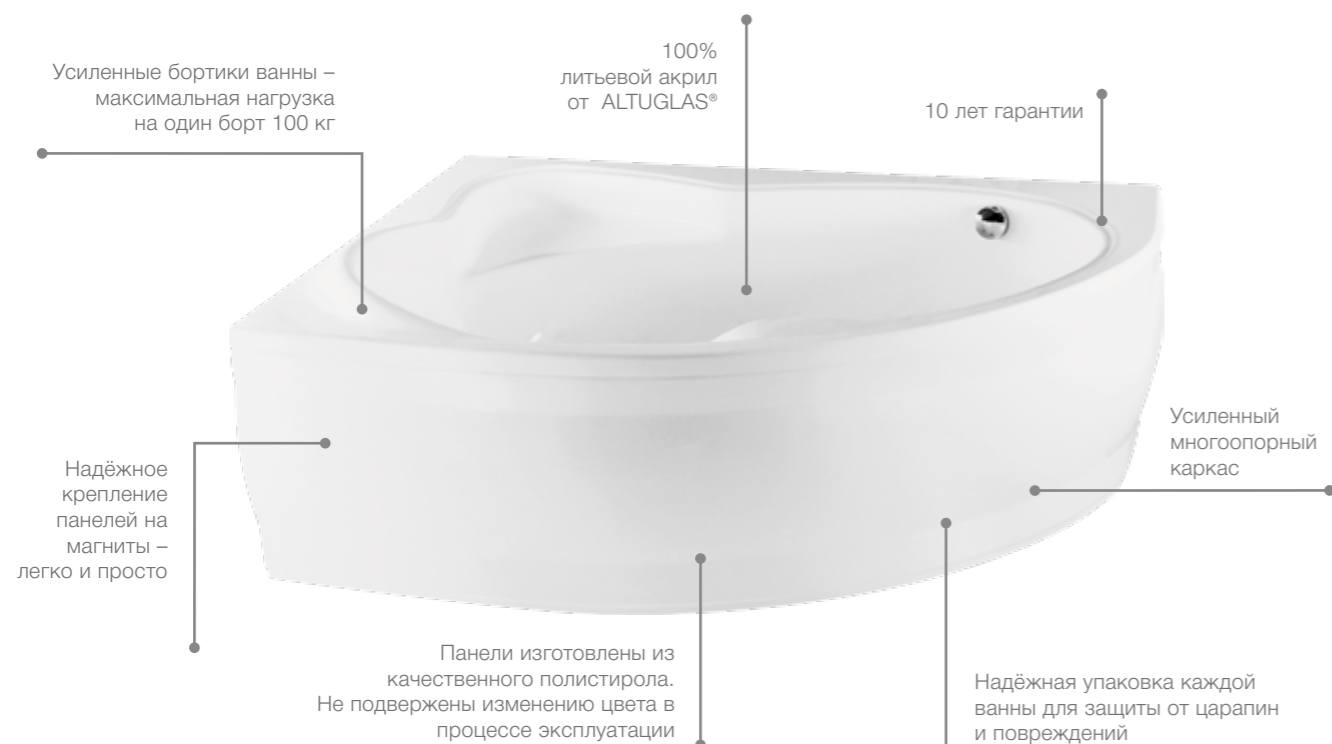

Материал

100% литьевой акрил от ALTUGLAS®.

Комплектация

Многоопорный каркас в комплекте с системой слив-перелив (полуавтомат)

Панели

Надежное крепление панелей на магниты - легко и просто.

Ассортимент		
Elba A 150 170	Uno A 160 170	Line A 150 160 170
Hall 170 75	BeCool A 170 180 190 B 80 80 90	Genova, Genova-N A 150 160 B 75 70
Easy A 150 170 170 B 70 70 75	Sureste A 150 160 170 70	Madeira 180 80
Bali 150 150	Hall Angular левая/правая 150 100	Merida левая/правая 170 100
Luna левая/правая 170 115	Weina левая/правая 160 100	Цвет Белый

Размеры в см.

Характеристики и преимущества

Рекомендуемая высота установки для акриловых ванн составляет 62-64 см от уровня пола до верхней точки бортика ванны, за исключением ванны Uno. За счет своей глубины данную ванну рекомендовано выставлять на высоту 66 см.