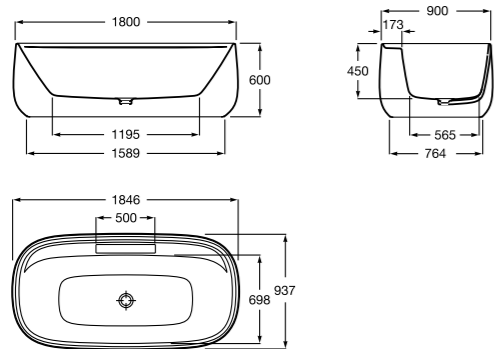

Ассортимент		
Beyond	Beyond	Alena
		
Modo		
		
Цвет		
		

Размеры в см.

Ассортимент

Beyond

Beyond

248452000 1846x937

Свободстоящая ванна Surfex®, без отверстий для смесителя, объем 290л. Интегрированный слив-перелив, донный клапан с системой click-clack.