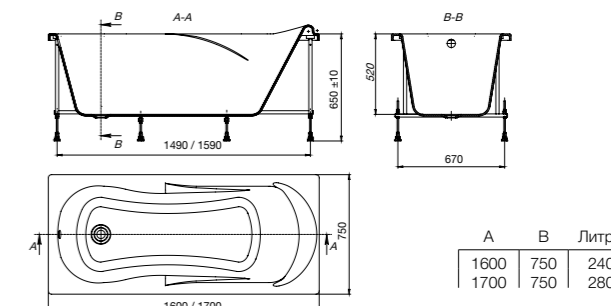

Uno

ZRU9302869	1600 x 750	Акриловая ванна прямоугольная, глубина 50,5 см. Монтажный комплект заказывается отдельно.
ZRU9302870	1700 x 750	
■ Дополнительно:		
ZRU9302875	1600 x 750	Монтажный комплект (каркас, комплект креплений к стене, система слив-перелив полуавтомат)
ZRU9302876	1700 x 750	
ZRU9302871	1700	Фронтальная панель
ZRU9302872	1600	Фронтальная панель
ZRU9302873	750	Боковая панель, левая
ZRU9302874	750	Боковая панель, правая