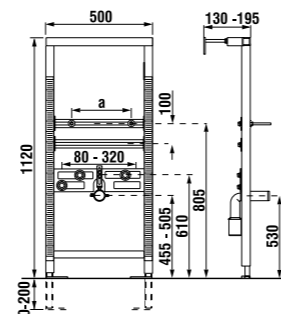

Артикул 8936440000001
Описание WC Fluxor System - для подвесных унитазов, с самонесущей стальной рамой, для установки в общественных помещениях
- крепление к полу и задней стенке
- для смыва водой под давлением (кнопка смыва включена в комплект)
- оптимальное давление 5-6 бар, минимальное давление 3 бара
- для сухой установки
- выдерживаемая нагрузка 400 кг
- логотип Роса на кнопке

Заказать отдельно:
8936730000001 прямой подвод к установочной системе (соединительная трубка)