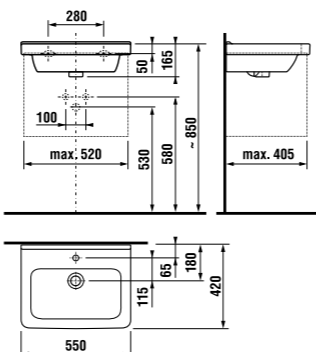

РАКОВИНА CUBITO 55 CM

Артикул	Описание	ууу: 104 109	белый
810422xxx1041	раковина 55 см	x	
8104220001091	раковина 55 см		x
8199510000281	полупьедестал с установочным комплектом (арт.: 8900150000001)		

Заказать отдельно:

8903490000001	установочный комплект для раковины
3747300040001	сифон для раковины 5/4" - 32 мм, хром, медь
3724200040101	запорный вентиль 3/8" - 1/2" мм, хром, 2 шт

ШКАФЧИК ПОД РАКОВИНУ CUBITO 55 CM

Артикул	Описание	Цветовая гамма		
		белый/глянцевый фасад	темная сосна	дуб
40J4223015001	шкафчик под раковину 55 см 810422, 1 ящик			
40J4223014611	шкафчик под раковину 55 см 810422, 1 ящик			
40J4223015191	шкафчик под раковину 55 см 810422, 1 ящик			

Артикул	Описание	Цветовая гамма		
		белый/глянцевый фасад	темная сосна	дуб
40J4224025001	шкафчик под раковину 55 см 810422, 2 ящика			
40J4224024611	шкафчик под раковину 55 см 810422, 2 ящика			
40J4224025191	шкафчик под раковину 55 см 810422, 2 ящика			

Заказать отдельно:

4944010390001	ножки для подвесных шкафчиков под раковину, хром (1 пара)

Пожалуйста, комплектуйте шкафчики под раковины компактным сифоном JIKA 8942460000001. **ВНИМАНИЕ:** расстояние для углового вентиля должно быть 200 мм.

РАКОВИНА CUBITO 60 CM

Артикул	Описание	ууу: 104 109	белый
810423xxx1041	раковина 60 см	x	
8104230001091	раковина 60 см		x
8199510000281	полупьедестал с установочным комплектом (арт.: 8900150000001)		

Заказать отдельно:

8903490000001	установочный комплект для раковины
3747300040001	сифон для раковины 5/4" - 32 мм, хром, медь
3724200040101	запорный вентиль 3/8" - 1/2" мм, хром, 2 шт

ШКАФЧИК ПОД РАКОВИНУ CUBITO 60 CM