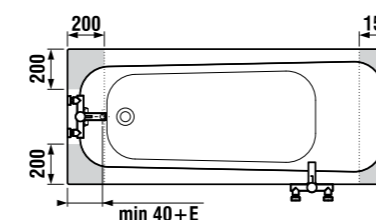

АКРИЛОВАЯ ВАННА LYRA

Области, обозначенные этим цветом, не рекомендованы для размещения стока ванны или смесителя.

Эти зоны рекомендованы для размещения стока ванны или смесителя.

E = ширина борта ванны

Артикул	Описание	Вместимость
229839 000 000 1	ванна 1500 x 700 мм, включая ножки	124 л
230839 000 000 1	ванна 1600 x 700 мм, включая ножки	159 л
228839 000 000 1	ванна 1600 x 750 мм, включая ножки	170 л
231839 000 000 1	ванна 1700 x 700 мм, включая ножки	178 л
232839 000 000 1	ванна 1700 x 750 мм, включая ножки	180 л

Заказать отдельно:

296832 000 000 1	фронтальная панель 1700 x 560 мм	
296831 000 000 1	фронтальная панель 1600 x 560 мм	
296830 000 000 1	фронтальная панель 1500 x 500 мм	
296837 000 000 1	боковая панель 750 x 560 мм	
296836 000 000 1	боковая панель 700 x 560 мм	
296838 000 000 1	боковая панель 700 x 500 мм	
294815 004 000 1	автоматический перелив, включая сифон 40/50 мм, длина 550 мм, пластиковый корпус перелива	
294816 004 000 1	автоматический перелив, включая сифон 40/50 мм, длина 550 мм, медный корпус перелива	
294817 004 000 1	автоматический слив-перелив, включая сифон 40/50 мм, длина 550 мм, пластиковый корпус перелива	
294818 004 000 1	автоматический слив-перелив, включая сифон 40/50 мм, длина 550 мм, медный корпус перелива