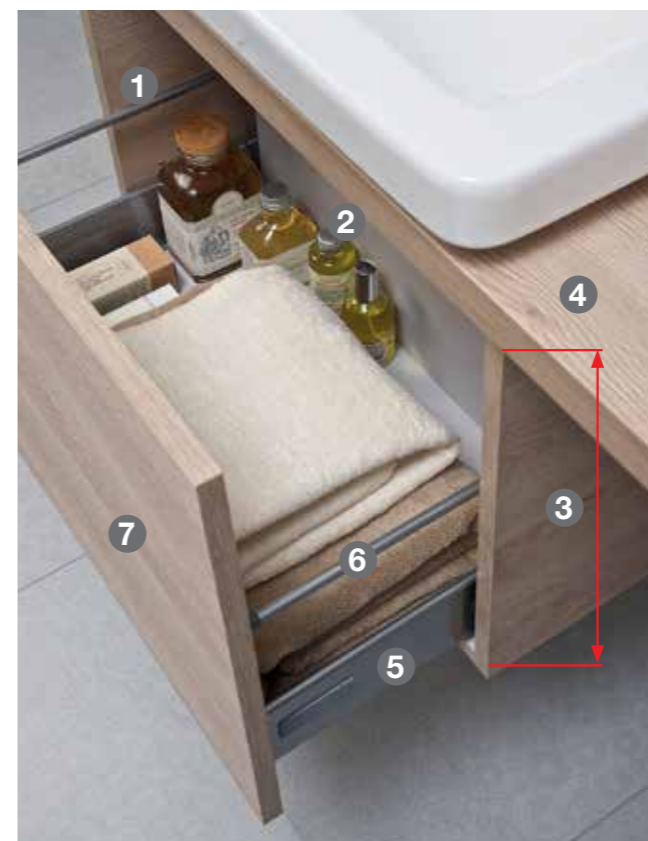

СИФОН ДЛЯ РАКОВИНЫ MIO

Артикул	Описание
3747100040001	сифон для раковины Mio 5/4" - 32 мм, хром, медь

ЗАПОРНЫЙ ВЕНТИЛЬ MIO

Артикул	Описание
3727100040101	запорный вентиль Mio 3/8" - 1/2" мм, хром, 2 шт.

Преимущества мебели Cubito

В ассортименте Jika представлены мебельные решения Cubito в цветовой гамме темная сосна и дуб, изготавливаемые из ламинированной деревянной панели с характерной структурой массива дерева или в белой версии с глянцевой белой поверхностью на фронтальных панелях и фасадами с текстурой массива дерева.

- ① Полностью выдвижные ящики с механизмом мягкого закрывания.
- ② Шкафчики с компактным сифоном предоставляют еще больше полезного пространства для необходимых мелочей; рекомендуем комбинировать шкафчики компактным сифоном Jika 894246.
- ③ Высота выдвижных ящиков позволяет разместить в них даже самые высокие емкости.
- ④ Модная отделка под дерево позволяет в полной мере почувствовать текстуру и глубину массива дерева.
- ⑤ Направляющие ettech с гарантией долговечной работы.
  - Направляющие ettech опционально можно оснастить функцией 3D-регуливки.
- ⑥ Дополнительные ограждения внутри ящиков обеспечивают устойчивость высоких предметов внутри ящика в момент открывания и закрывания.
- ⑦ Петли дверец шкафчиков под раковины-столешницы оснащены механизмом открытия нажатием.

Система мягкого закрывания.

Полное выдвижение ящиков.