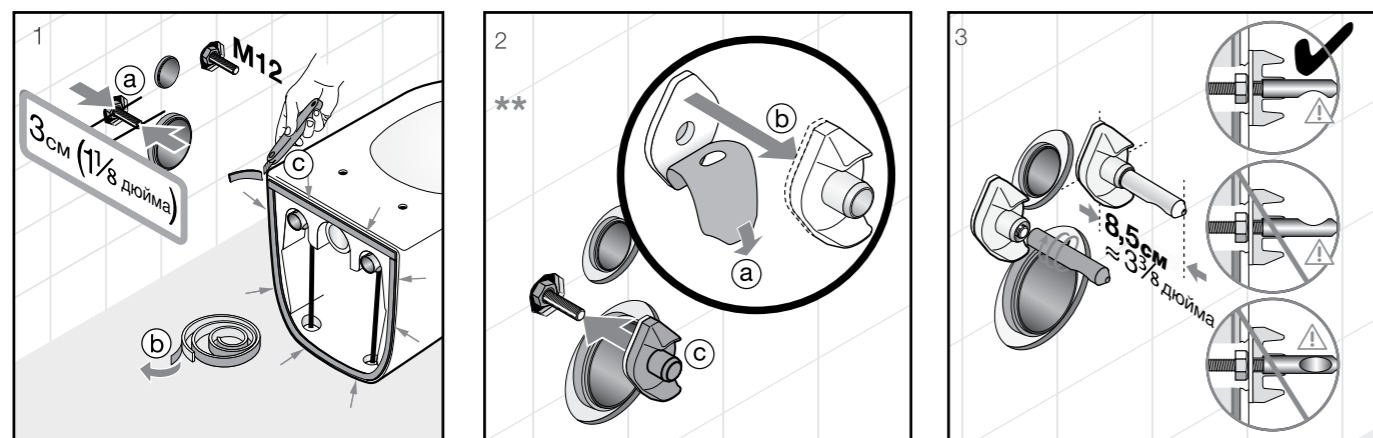

Установка выравнивающих пластин **892695000001**:

Установка Mio безбодковый

Установка Mio безбодковый

Вы можете найти видео-инструкцию по установке на www.youtube.com

ПОДВЕСНЫЕ УНИТАЗЫ И БИДЕ /

ПОДВЕСНОЙ УНИТАЗ PURE

JIKA perla

Артикул	Описание	белый
820423xxx001	подвесной унитаз, глубокое смывание (включает установочный комплект Easyfit)	

Заказать отдельно:

8934213000631	дюрпластовое сиденье с крышкой, легкосъемное, стальные петли	
8934223000631	дюрпластовое сиденье с крышкой, легкосъемное, стальные петли, механизм мягкого закрывания Slowclose	
892695000001	комплект шумоизоляционных пластин Laufен	
894614000001	выравнивающая паста Laufен	

Запасные части:

892838000001	комплект крепления к стене Jika Easyfit	

Корректная настройка механизма при установке инсталляционной системы 4,5/3 литра.