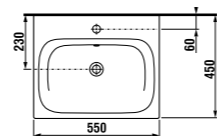

Система открывания ящиков „push-to-open“

Полное выдвижение ящиков

РАКОВИНЫ / КОЛЛЕКЦИЯ МІО-N /

NEW

РАКОВИНА МІО-N 55 СМ

Артикул	Описание	ууу: 104	белый
812712xxx1041	раковина 55 см	x	
Заказать отдельно:			
8903490000001	установочный комплект для раковины		
8942460000001	компактный сифон, расстояние между угловыми клапанами 200 мм, DN40		
3747300040001	сифон для раковины 5/4" – 32 мм, хром, медь		
3724200040101	запорный вентиль 3/8" – 1/2" мм, хром, 2 шт		