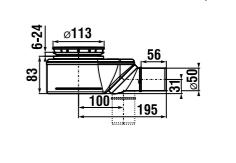

СТАЛЬНОЙ ДУШЕВОЙ ПОДДОН SOFIA

Antislip
Вы никогда не поскользнетесь на поверхности вашего душевого поддона благодаря специальной противоскользящей обработке.

Артикул	Описание	Antislip yyy: 011	000	Antislip
2140700000001	квадратный душевой поддон 700 мм			
2140800000001	квадратный душевой поддон 800 мм	x		
2140900000001	квадратный душевой поддон 900 мм	x		

исполнение 000 - белый
исполнение 011 - Antislip

	L	B	X	Y
214070	700	700	135	42
214080	800	800	145	42
214090	900	900	145	52

Заказать отдельно:

2948240000001	сифон для душевого поддона, Ø 90 мм, крышка из нержавеющей стали Ø 113 мм, дренаж 54 л/мин., включает установочный комплект
2955560000001	расширяющая полоса между поддоном и стеной, 290 x 50 мм

Рекомендуем комбинировать квадратные душевые поддоны Sofia с душевыми перегородками и дверьми Cubito Pure.

Преимущества душевых поддонов с гелевым покрытием

- Гладкая поверхность поддона гарантирует высокий уровень гигиеничности
- Легкость в поддержании чистоты
- Высокая ударопрочность обеспечивает долгий срок службы
- Сияющая белизна поверхности поддонов поддерживается высоким уровнем защиты от ультрафиолетового излучения
- Высота всего 3 см подчеркивает утонченность и элегантность

Душевые поддоны, в частности душевые поддоны Padana, выполнен с применением уникального гелевого покрытия. Натуральный известняк в комбинации со скрепляющими компонентами лежит в основе инновационной разработки. Благодаря минималистичному и современному дизайну душевые поддоны Padana станут исключительной доминантой любой ванной комнаты.

ПРЯМОУГОЛЬНЫЙ ДУШЕВОЙ ПОДДОН GELCOAT PADANA