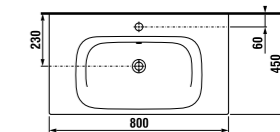

NEW

РАКОВИНА МІО-N 80 СМ

Артикул	Описание	ууу: 104	белый
812716xxx1041	раковина 80 см	x	
* выравнивающая паста включена в комплект			
Заказать отдельно:			
8903490000001	установочный комплект для раковины		
8942460000001	компактный сифон, расстояние между угловыми клапанами 200 мм, DN40		
3747300040001	сифон для раковины 5/4" – 32 мм, хром, медь		
3724200040101	запорный вентиль 3/8" – 1/2" мм, хром, 2 шт		