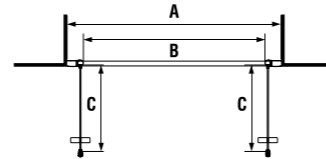

Двойная поворотная душевая дверь 800, 900 мм, белый профиль, левосторонняя/правосторонняя, стекло 5 мм прозрачное или в полосу с покрытием JIKA perla GLASS, белые ручки.

Артикул	Размер (мм)	Высота (мм)	Толщина (мм)	Отделка стекла
2563810006681	800	1900	4	прозрачное
2563810006651	800	1900	4	матовые полосы
2563820006681	900	1900	4	прозрачное
2563820006651	900	1900	4	матовые полосы

исполнение 668 - прозрачное стекло
исполнение 665 - матовые полосы

Артикул	Размерные опции (мм) А		Размер (мм) В	Размер (мм) С
	А мин.	А макс.		
256381	760	800	645	307
256382	860	900	745	357