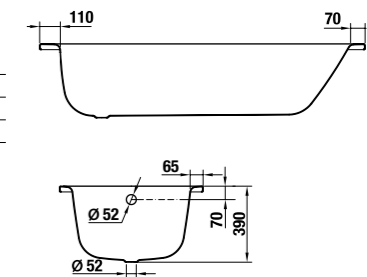

Преимущества стальных ванн

- Эмалированные стальные ванны гигиеничны, устойчивы к моющим средствам, царапинам, ударам и ржавчине. Также отличаются стойкостью перед обесцвечиванием и деформацией формы ванны.
- Неограниченный срок эксплуатации (при условии надлежащего ухода).
- Стальные ванны JIKA изготавливаются из прочной эмалированной стали толщиной от 1,5 до 1,8 мм или от 2,5 до 2,8 мм.

СТАЛЬНАЯ ВАННА PRAGA

Области, обозначенные этим цветом, не рекомендуются для размещения стока ванны или смесителя.

Эти зоны рекомендованы для размещения стока ванны или смесителя.

E = ширина борта ванны

Артикул	Описание	Вместимость
234374 000 000 1	ванна Praga 1700 мм, с ручками	210 л
234384 000 000 1	ванна Praga 1800 мм, с ручками	210 л

Заказать отдельно:

294013 000 000 1	металлические ножки для ванны Praga	
294815 004 000 1	автоматический перелив, включая сифон 40/50 мм, длина 550 мм, пластиковый корпус перелива	
294816 004 000 1	автоматический перелив, включая сифон 40/50 мм, длина 550 мм, медный корпус перелива	
294817 004 000 1	автоматический слив-перелив, включая сифон 40/50 мм, длина 550 мм, пластиковый корпус перелива	
294818 004 000 1	автоматический слив-перелив, включая сифон 40/50 мм, длина 550 мм, медный корпус перелива	

	A	B	C	D	E	F	G
234374	1700	1335	800	670	80	65	285
234384	1800	1335	800	670	130	115	320

Для стальных ванн Praga рекомендуем устанавливать 1-2-элементные шторки для ванн Cubito.

С изображениями и техническими схемами переливов для ванн можно ознакомиться на странице 161.

СТАЛЬНАЯ ВАННА ALMA

Области, обозначенные этим цветом, не рекомендуются для размещения стока ванны или смесителя.

Эти зоны рекомендованы для размещения стока ванны или смесителя.

E = ширина борта ванны