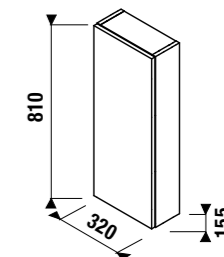

Артикул	Описание	Цветовая гамма
43J7141305001	средний неглубокий шкафчик, 1 дверца (петли слева/справа), 2 стеклянные полочки	белый/глянцевый фасад
43J7141303421	средний неглубокий шкафчик, 1 дверца (петли слева/справа), 2 стеклянные полочки	ясень

NEW