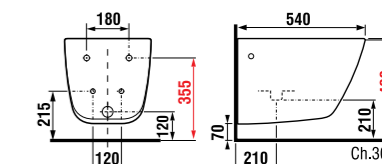

РЕКОМЕНДУЕМ КОМБИНИРОВАТЬ С СТР. 105