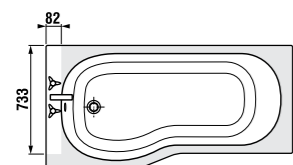

место для размещения смесителя на бортике ванны

Области, обозначенные этим цветом, не рекомендованы для размещения стока ванны или смесителя.

Эти зоны рекомендованы для размещения стока ванны или смесителя.

Артикул	Описание	Вместимость
220210 000 000 1	асимметричная ванна 160 x 80/70, правосторонняя, встраиваемая, без каркаса	185 л
221210 000 000 1	асимметричная ванна 160 x 80/70, левосторонняя, встраиваемая, без каркаса	185 л
222210 000 000 1	асимметричная ванна 160 x 80/70, правосторонняя, для установки с панелью, без каркаса	185 л
223210 000 000 1	асимметричная ванна 160 x 80/70, левосторонняя, для установки с панелью, без каркаса	185 л

Заказать отдельно:

294815 004 000 1	автоматический перелив, включая сифон 40/50 мм, длина 550 мм, пластиковый корпус перелива	
294816 004 000 1	автоматический перелив, включая сифон 40/50 мм, длина 550 мм, медный корпус перелива	
294817 004 000 1	автоматический слив-перелив, включая сифон 40/50 мм, длина 550 мм, пластиковый корпус перелива	
294818 004 000 1	автоматический слив-перелив, включая сифон 40/50 мм, длина 550 мм, медный корпус перелива	
296293 000 000 1	фронтальная панель, для левосторонней ванны	
296294 000 000 1	фронтальная панель, для правосторонней ванны	
296295 000 000 1	боковая панель	
296296 000 000 1	опора для встраиваемой версии	
296297 000 000 1	опора для ванны с панелью	
296298 000 000 1	2 крепления для панели - под ободком ванны (запасная часть)