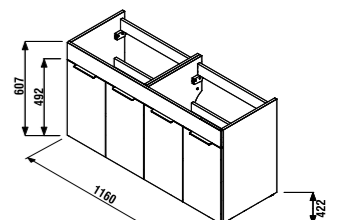

ШКАФЧИКИ С РАКОВИНАМИ / CUBE /

ШКАФЧИК С РАКОВИНОЙ CUBE 65 CM

* Шкафчики поставляются с черными ручками.

* Шкафчики поставляются с черными ручками.

1+1 PACK
шкафчик + раковина
- Безопасная доставка
- Компактная упаковка для транспортировки
- Удобство переноски

Артикул	Описание	Цветовая гамма	
		белый/полуглянцевый фасад	темный дуб
4536011763001	шкафчик с 2 дверцами, включает раковину 65 x 43 см		
4536011763021	шкафчик с 2 дверцами, включает раковину 65 x 43 см		

Артикул	Описание	Цветовая гамма	
		белый/полуглянцевый фасад	темный дуб
4536021763001	шкафчик с 2 ящиками, включает раковину 65 x 43 см		
4536021763021	шкафчик с 2 ящиками, включает раковину 65 x 43 см		

Шкафчик под раковину недоступен как запасная часть.

ШКАФЧИКИ С РАКОВИНАМИ / CUBE /

ШКАФЧИК С РАКОВИНОЙ CUBE 100 CM

* Шкафчики поставляются с черными ручками.

* Шкафчики поставляются с черными ручками.

1+1 PACK
шкафчик + раковина
- Безопасная доставка
- Компактная упаковка для транспортировки
- Удобство переноски

Артикул	Описание	Цветовая гамма	
		белый/полуглянцевый фасад	темный дуб
4536511763001	шкафчик с 2 дверцами, включает раковину 100 x 43 см		
4536511763021	шкафчик с 2 дверцами, включает раковину 100 x 43 см		

Артикул	Описание	Цветовая гамма	
		белый/полуглянцевый фасад	темный дуб
4536521763001	шкафчик с 2 ящиками, включает раковину 100 x 43 см		
4536521763021	шкафчик с 2 ящиками, включает раковину 100 x 43 см		

Шкафчик под раковину недоступен как запасная часть.

ШКАФЧИК С РАКОВИНОЙ CUBE 80 CM

* Шкафчики поставляются с черными ручками.

* Шкафчики поставляются с черными ручками.

1+1 PACK
шкафчик + раковина
- Безопасная доставка
- Компактная упаковка для транспортировки
- Удобство переноски