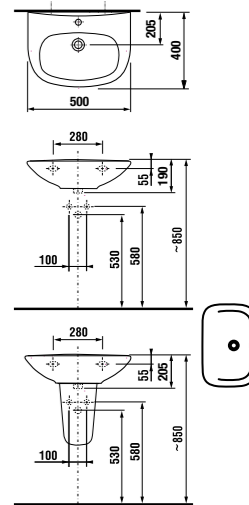

Артикул	Описание	ууу: 104 109		белый
		x	x	
810390000ууу9	раковина 50 см			
8193910000001	полупьедестал с установочным комплектом (арт. 8900130000001) для раковин 50, 55, 60 см			

Заказать отдельно:

8903490000001	установочный комплект для раковин
8942490000001	сифон, хромированный ABS, высота регулируется 175 – 270 мм, высота гидравлического затвора 75 мм, пропускная способность 45 л, с декоративными кольцами (также возможно использование без декоративных колец).