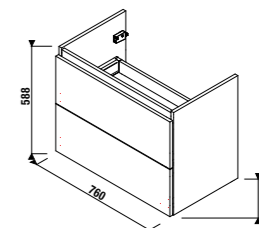

РАКОВИНЫ / КОЛЛЕКЦИЯ МІО-N /

NEW

РАКОВИНА МІО-N 55 СМ

Артикул	Описание	ууу: 104	белый
812712xxx1041	раковина 55 см	x	
Заказать отдельно:			
8903490000001	установочный комплект для раковины		
8942460000001	компактный сифон, расстояние между угловыми клапанами 200 мм, DN40		
3747300040001	сифон для раковины 5/4" – 32 мм, хром, медь		
3724200040101	запорный вентиль 3/8" – 1/2" мм, хром, 2 шт		

NEW

ШКАФЧИК ПОД РАКОВИНУ МІО-N 55 СМ

Артикул	Описание	Цветовая гамма
40J7134015001	шкафчик под раковину 55x45 см 812712, 2 ящика	белый/глянцевый фасад
40J7134013421	шкафчик под раковину 55x45 см 812712, 2 ящика	ясень

Заказать отдельно:
4944010390001 ножки для подвесных шкафчиков под раковину, хром (1 пара)

Пожалуйста, комплектуйте шкафчики под раковины компактным сифоном JICA 8942460000001. **ВНИМАНИЕ:** расстояние для углового вентиля должно быть 200 мм.

NEW

РАКОВИНА МІО-N 60 СМ

Артикул	Описание	ууу: 104	белый
812713xxx1041	раковина 60 см	x	
Заказать отдельно:			
8903490000001	установочный комплект для раковины		
8942460000001	компактный сифон, расстояние между угловыми клапанами 200 мм, DN40		
3747300040001	сифон для раковины 5/4" – 32 мм, хром, медь		
3724200040101	запорный вентиль 3/8" – 1/2" мм, хром, 2 шт		

NEW

ШКАФЧИК ПОД РАКОВИНУ МІО-N 60 СМ

Артикул	Описание	Цветовая гамма
40J7144015001	шкафчик под раковину 60x45 см 812713, 2 ящика	белый/глянцевый фасад
40J7144013421	шкафчик под раковину 60x45 см 812713, 2 ящика	ясень

Заказать отдельно:
4944010390001 ножки для подвесных шкафчиков под раковину, хром (1 пара)

Пожалуйста, комплектуйте шкафчики под раковины компактным сифоном JICA 8942460000001. **ВНИМАНИЕ:** расстояние для углового вентиля должно быть 200 мм.

Код xxx в артикуле продукта - номер цвета (000 белый, 100 JICA perla).

РАКОВИНЫ / КОЛЛЕКЦИЯ МІО-N /

NEW