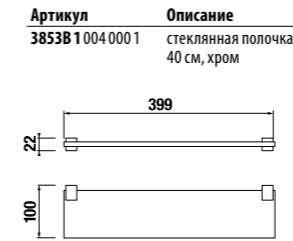

СТЕКЛЯННАЯ ПОЛОЧКА 40 CM PURE