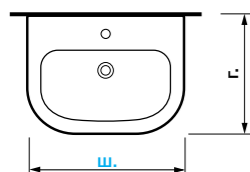

50 - 55 CM

РАКОВИНЫ И ВСТРАИВАЕМЫЕ РАКОВИНЫ

КОЛЛЕКЦИИ	ШИРИНА/ММ	ГЛУБИНА/ММ	АРТИКУЛ	СТР. КАТАЛОГА
Cube*	500	335	453641	80
Zeta	500	400	810390	87
Deep by Jika	500	410	812611	43/72/143
Lyra pack*	530	450	451951	95
Cubito	550	420	810422	54
Deep by Jika	550	420	812612	72/73
Cube*	550	430	453611	81
Zeta	550	440	810391	87
Mio-N NEW	550	450	812712	48

60 CM

Mio-N NEW	600	450	812713	48
Cubito	600	450	810423	55
Deep by Jika	600	450	812613	72/74
Zeta	600	470	810392	87/88
Cube*	605	335	453631	81

65 - 70 CM

Tigo	650	385	812216	67
Cube*	650	430	453601	82
Mio-N	650	450	812714	49
Deep by Jika	650	480	812614	72/75
Lyra pack*	650	480	451961	95
Cubito	650	485	810424	56

75 - 105 CM

Cubito	750	450	812421/812422	57
Tigo	800	385	812218	68
Cube*	800	430	453752	82
Mio-N NEW	800	450	812716	49
Cubito	850	485	810426	58
Tigo	1000	385	812219	69
Cube*	1000	430	453651	83

* раковины могут быть установлены только на мебельный модуль