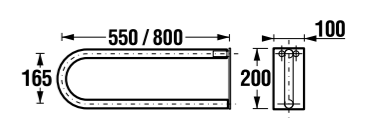

Артикул	Описание
389715 000 000 1	опорный поручень, 550 мм, подъемный, белый
389725 000 000 1	опорный поручень, 800 мм, подъемный, белый

ОПОРНЫЙ ПОРУЧЕНЬ, ПОДЪЕМНЫЙ

Артикул	Описание
389716 003 000 1	опорный поручень, подъемный, с держателем для туалетной бумаги, нержавеющая сталь