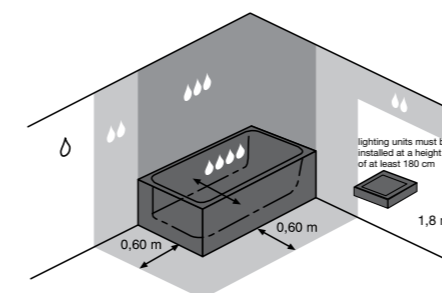

ОСВЕЩЕНИЕ В ВАННОЙ КОМНАТЕ

Световые элементы в зеркалах Clear соответствуют европейским стандартам IEC 364-7-701. РЕКОМЕНДУЕМ МОНТАЖ И ПОДКЛЮЧЕНИЕ КАБЕЛЕЙ ОСУЩЕСТВЛЯТЬ СИЛАМИ СПЕЦИАЛИСТОВ.

Освещение может быть установлено на зеркала Clear, а также на другие зеркала приклеенные к панели или к зеркальному шкафчику.