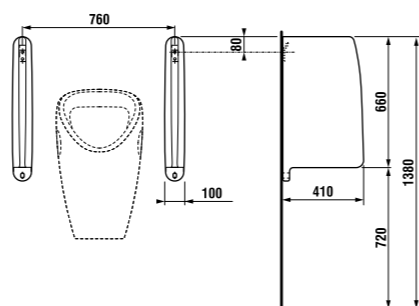

Артикул	Описание
8476010000001	разделительная перегородка Split, включает установочный комплект

СПЕЦИАЛЬНЫЕ ИЗДЕЛИЯ /

ВАННАЯ КОМНАТА ДЛЯ ДЕТЕЙ
МОЙКИ
ПЕДИКЮРНАЯ ВАННОЧКА
ВСТРАИВАЕМЫЕ И ВРЕЗНЫЕ РАКОВИНЫ
ВАННАЯ КОМНАТА БЕЗ БАРЬЕРОВ