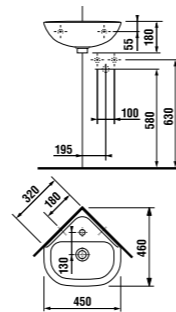

Заказать отдельно:

8903490000001	установочный комплект для раковины
8942490000001	сифон, хромированный ABS, высота регулируется 175 – 270 мм, высота гидравлического затвора 75 мм, пропускная способность 45 л, с декоративными кольцами (также возможно использование без декоративных колец)