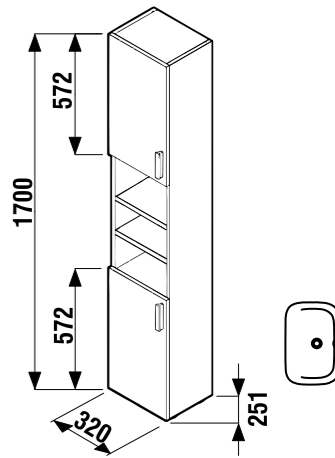

РАКОВИНЫ / КОЛЛЕКЦИЯ LYRA /

РАКОВИНА LYRA 50, 55 И 60 CM

Артикул	Описание	ууу: 104 109 121		
81427000ууу9	раковина 50 см с установочным комплектом	x	x	x
814271000ууу9	раковина 55 см с установочным комплектом	x	x	x
814272000ууу9	раковина 60 см с установочным комплектом	x	x	x
819270000009	пьедестал			
8192710000005	полупьедестал			

РАКОВИНА С ПОЛУПЬЕДЕСТАЛОМ LYRA

	L	B	A	H
50 см	500	410	185	280
55 см	550	450	195	280
60 см	600	490	215	280

РАКОВИНА С ПЬЕДЕСТАЛОМ LYRA

МИНИ-РАКОВИНА LYRA

Артикул	Описание	ууу: 105 109 106		
815271000ууу9	мини-раковина 40 см с установочным комплектом	x	x	x

LYRA PACK /

ВЫСОКИЙ ШКАФЧИК LYRA

Артикул	Описание
4519714323001	высокий шкафчик, 6 полочек, 2 дверцы левые/правые

Рекомендуем дополнить мебельные решения Lyra зеркалами Lyra и новыми моделями светильников orizon.

Вы можете выбрать вариант ручек, вертикальный или горизонтальный.

Преимущества мебели Lyra

Зеркальный шкафчик с большим объемом места для хранения необходимых мелочей идеален для установки над раковиной с полочкой для смесителя. Предметы для быстрого доступа можно разместить на открытых полочках, в то же время имея возможность скрыть другие предметы на закрытых полочках.

Преимущества мебели Lyra pack

PACK 1+1 Практичная упаковка двух продуктов (раковина и шкафчик) в одной коробке.

АКСЕССУАРЫ /

НОЖКИ ДЛЯ ШКАФЧИКОВ ПОД РАКОВИНЫ LYRA

Артикул	Описание
4944010390001	ножки, хром, 1 пара, 237 - 247 мм

Преимущества мебели