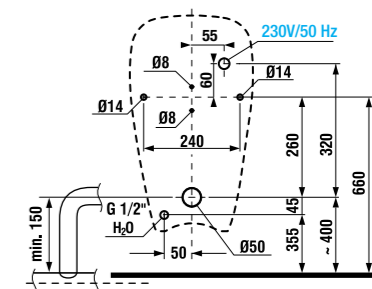

1. 1 - подвод воды к писсуару
2. 2 - электромагнитный клапан
3. 3 - керамический корпус писсуара
4. 4 - блок электроники с радарным датчиком с питанием 24 В
5. 5 - сифон
6. 6 - трубка выпуска, Ø 50 мм
7. 7 - соединительные шланги
8. 8 - кабель питания 24 В
9. 9 - угловой клапан для подвода воды
10. 10 - питание 230 В AC