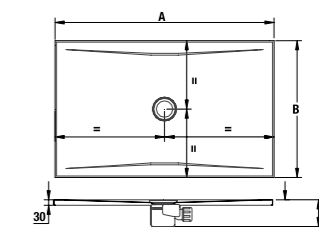

A	B
216420	1200	800
216422	1300	800
216424	1400	800
216421	1200	900
216423	1300	900
216425	1400	900

БОРТИК ДЛЯ ПОДДОНА PURE

Артикул	Описание
2984200000001	бортик для поддона Pure 1200 x 800 мм; размеры: 1160 x 760 мм
2984210000001	бортик для поддона Pure 1200 x 900 мм; размеры: 1160 x 860 мм
2984220000001	бортик для поддона Pure 1300 x 800 мм; размеры: 1260 x 760 мм
2984230000001	бортик для поддона Pure 1300 x 900 мм; размеры: 1260 x 860 мм
2984240000001	бортик для поддона Pure 1400 x 800 мм; размеры: 1360 x 760 мм
2984250000001	бортик для поддона Pure 1400 x 900 мм; размеры: 1360 x 860 мм

Душевые поддоны Pure могут быть оборудованы бортиком. Дополнительную информацию о возможности установки можно получить в инструкции по монтажу на сайте www.jika.eu.