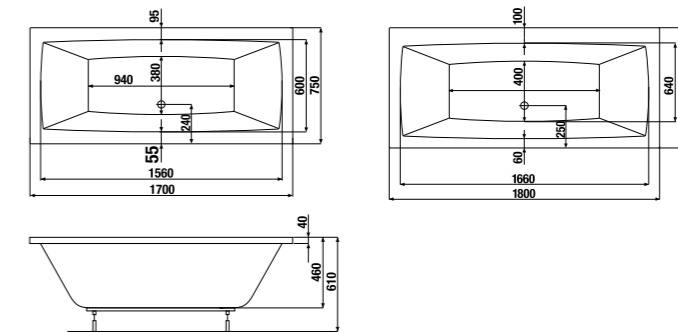

Заказать отдельно:

29481 5 004 000 1	автоматический перелив, включая сифон 40/50 мм, длина 550 мм, пластиковый корпус перелива		
29481 6 004 000 1	автоматический перелив, включая сифон 40/50 мм, длина 550 мм, медный корпус перелива		
29481 7 004 000 1	автоматический слив-перелив, включая сифон 40/50 мм, длина 550 мм, пластиковый корпус перелива		
29481 8 004 000 1	автоматический слив-перелив, включая сифон 40/50 мм, длина 550 мм, медный корпус перелива		

С изображениями и техническими схемами переливов для ванн можно ознакомиться на странице 161.