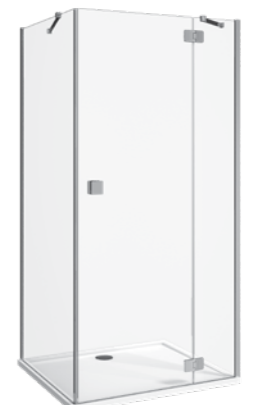

Рекомендуем комбинировать с бескаркасной дверью с одной панелью.

левосторонняя/
правосторонняя
версия