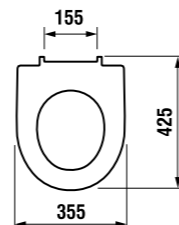

Артикул	Описание	белый
8933853000631	дюропластовое сиденье с крышкой, механизм мягкого закрывания Slowclose, хромированные петли. Доступен к заказу до 31 декабря 2019 г.	
8933843000631	дюропластовое сиденье с крышкой, стальные петли