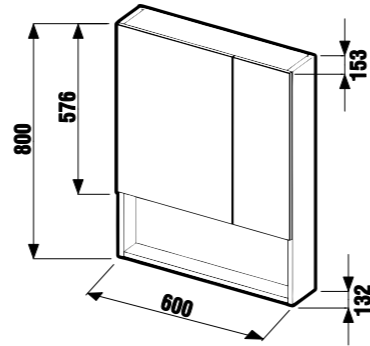

ЗЕРКАЛА И СВЕТИЛЬНИКИ /

ЗЕРКАЛЬНЫЙ ШКАФЧИК LYRA 60 x 80 CM

Артикул	Описание	белый
4532410383041	зеркальный шкафчик 60 x 80 см	

ЗЕРКАЛЬНЫЙ ШКАФЧИК LYRA 77,5 x 80 CM

Артикул	Описание	белый
4532510383041	зеркальный шкафчик 77,5 x 80 см	

ПОДВЕСНЫЕ УНИТАЗЫ И БИДЕ /

MIO
CUBITO PURE
TIGO
DEEP BY JIKA
LYRA PLUS
ZETA
DINO