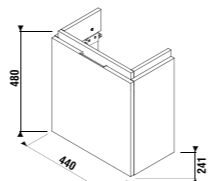

Артикул	Описание	Цветовая гамма		
		белый/глянцевый фасад	темная сосна	дуб
40J4201005001	шкафчик под асимметричную мини-раковину 45x25 см 811423/4, дверца с шарнирным механизмом			
40J4201004611	шкафчик под асимметричную мини-раковину 45x25 см 811423/4, дверца с шарнирным механизмом			
40J4201005191	шкафчик под асимметричную мини-раковину 45x25 см 811423/4, дверца с шарнирным механизмом			
40J4202005001	шкафчик под асимметричную мини-раковину 45x25 см 811423/4, 2 дверцы			
40J4202004611	шкафчик под асимметричную мини-раковину 45x25 см 811423/4, 2 дверцы			
40J4202005191	шкафчик под асимметричную мини-раковину 45x25 см 811423/4, 2 дверцы