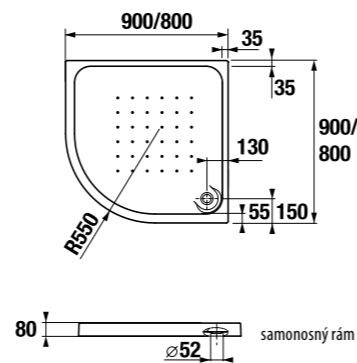

Преимущества акриловых душевых поддонов Deep by Jika

- Расширенная пятилетняя гарантия
- Изготовлен из 100% акрила
- Напольная и встраиваемая версия
- Противоскользящая обработка Antislip
- Хорошие изоляционные свойства
- Теплая поверхность
- Стабильность цвета
- Легкость ухода

Рекомендуем комбинировать керамические поддоны с душевыми перегородками и дверьми Cubito Pure.

КВАДРАТНЫЙ АКРИЛЫЙ ДУШЕВОЙ ПОДДОН DEEP BY JIKA

Артикул	Описание
2118210000001	квадратный душевой поддон, на уровне пола, 800 x 800 мм, белый
2118220000001	квадратный душевой поддон, на уровне пола, 900 x 900 мм, белый
2118310000001	квадратный душевой поддон, встраиваемый, 800 x 800 мм, белый
2118320000001	квадратный душевой поддон, встраиваемый, 900 x 900 мм, белый

Заказать отдельно:

2948240000001	сифон для душевого поддона 50/40 мм, клапан из нержавеющей стали с логотипом Jika; дренаж 39 л/мин
2955560000001	ножки Laufep для акриловых душевых поддонов

УГЛОВОЙ АКРИЛЫЙ ДУШЕВОЙ ПОДДОН DEEP BY JIKA

Артикул	Описание
2138210000001	угловой душевой поддон, напольный, 800 x 800 мм, радиус 550 мм, белый
2138220000001	угловой душевой поддон, напольный, 900 x 900 мм, радиус 550 мм, белый

Заказать отдельно:

2948240000001	сифон для душевого поддона 50/40 мм, клапан из нержавеющей стали с логотипом Jika; дренаж 39 л/мин
2955560000001	ножки Laufep для акриловых душевых поддонов

Antislip
Вы никогда не поскользнетесь на поверхности вашего душевого поддона благодаря специальной противоскользящей обработке.

Преимущества керамических душевых поддонов