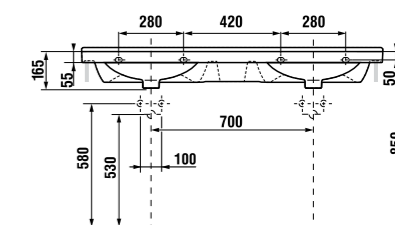

РАКОВИНА SUBITO 85 CM

Артикул Описание ууу: 104 белый

810426xxx1041 раковина 85 см*
8199510000281 полупьедестал с установочным комплектом (арт. 8900150000001)

* выравнивающая паста включена в комплект

Заказать отдельно:

8903490000001 установочный комплект для раковины
3747300040001 сифон для раковины 5/4" - 32 мм, хром, медь
3724200040101 запорный вентиль 3/8" - 1/2" мм, хром, 2 шт

ШКАФЧИК ПОД РАКОВИНУ SUBITO 85 CM

Артикул	Описание	Цветовая гамма		
		белый/глянцевый фасад	темная сосна	дуб
40J4263015001	шкафчик под раковину 85 см 810426, 1 ящик			
40J4263014611	шкафчик под раковину 85 см 810426, 1 ящик			
40J4263015191	шкафчик под раковину 85 см 810426, 1 ящик			

Артикул	Описание	Цветовая гамма		
		белый/глянцевый фасад	темная сосна	дуб
40J4264025001	шкафчик под раковину 85 см 810426, 2 ящика			
40J4264024611	шкафчик под раковину 85 см 810426, 2 ящика			
40J4264025191	шкафчик под раковину 85 см 810426, 2 ящика			

Заказать отдельно:

4944010390001 ножки для подвесных шкафчиков под раковину, хром (1 пара)

Пожалуйста, комплектуйте шкафчики под раковины компактным сифоном JIKA 8942460000001. ВНИМАНИЕ: расстояние для углового вентиля должно быть 200 мм.

ДВОЙНАЯ РАКОВИНА SUBITO 130 CM

Артикул Описание белый

814420xxx1041 двойная раковина 130 см*
8199510000281 полупьедестал с установочным комплектом (арт. 8900150000001)

* выравнивающая паста включена в комплект

Заказать отдельно:

8903490000001 установочный комплект для раковины
3747300040001 сифон для раковины 5/4" - 32 мм, хром, медь
3724200040101 запорный вентиль 3/8" - 1/2" мм, хром, 2 шт

ШКАФЧИК ПОД ДВОЙНУЮ РАКОВИНУ SUBITO 130 CM