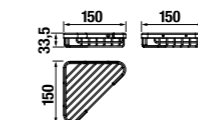

Артикул
3853D 3 004 030 1

Описание
угловой решетчатый контейнер, 15 x 15 см, хром