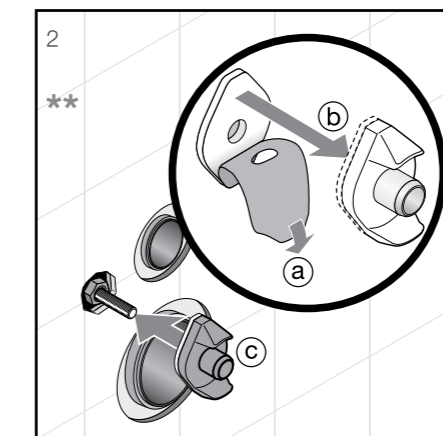

Монтаж изделия с шумоизоляционными пластинами 892695000001

Установка Mio rimless