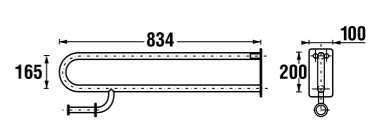

Артикул	Описание
389715 000 000 1	опорный поручень, 550 мм, подъемный, белый
389725 000 000 1	опорный поручень, 800 мм, подъемный, белый

ОПОРНЫЙ ПОРУЧЕНЬ, ПОДЪЕМНЫЙ

Артикул	Описание
389716 003 000 1	опорный поручень, подъемный, с держателем для туалетной бумаги, нержавеющая сталь