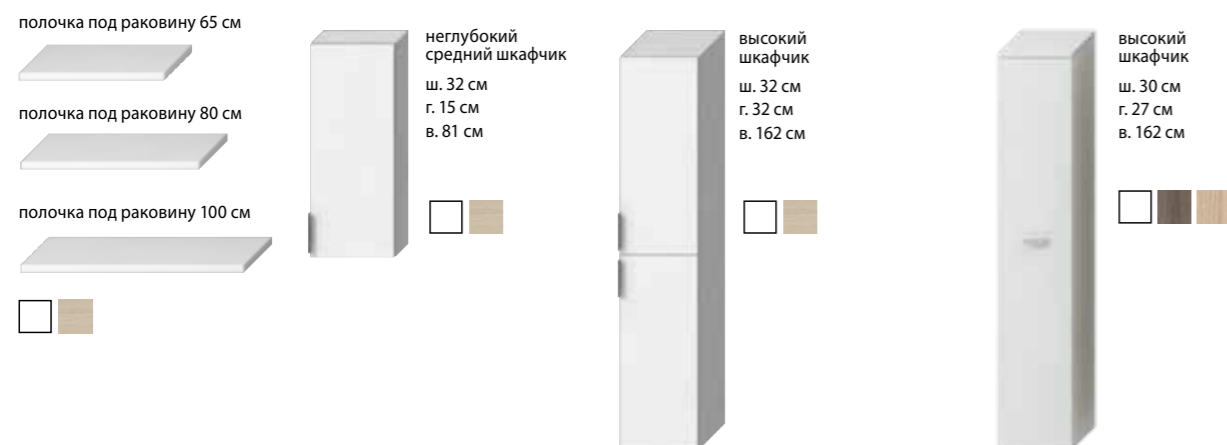

CUBITO PURE

MIO-N

TIGO

DEEP BY JIKA

ЗЕРКАЛА И СВЕТИЛЬНИКИ