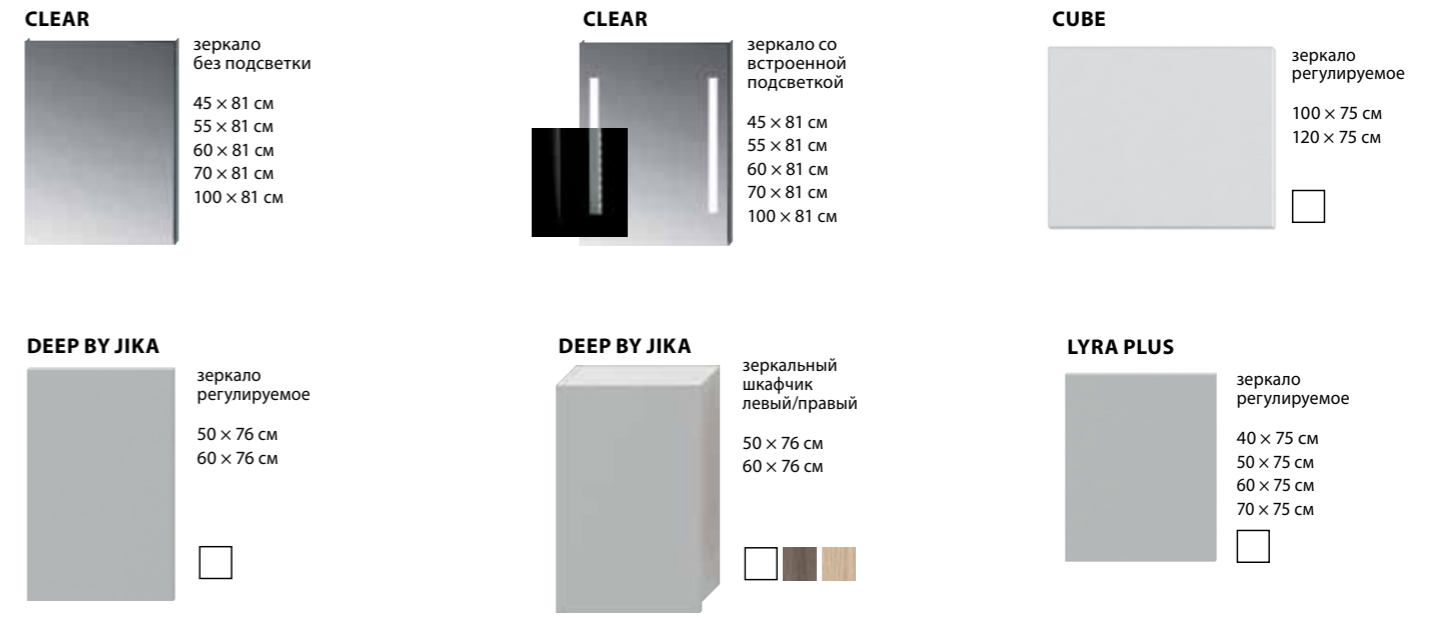

CUBITO PURE

MIO-N

TIGO

DEEP BY JIKA

ЗЕРКАЛА И СВЕТИЛЬНИКИ

НАПОЛЬНЫЕ УНИТАЗЫ-КОМПАКТ

НАПОЛЬНЫЕ УНИТАЗЫ

НАПОЛЬНЫЕ БИДЕ