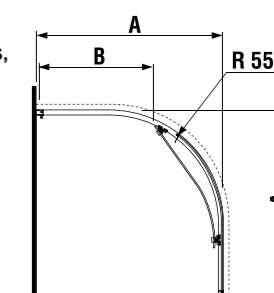

NEW

ДУШЕВОЕ ОГРАЖДЕНИЕ PURE БЕЗРАМНОЕ

Сочетая душевые двери с фиксируемыми душевыми шторками, вы можете создать бескаркасное душевое пространство.

Комбинируйте душевые ограждения с душевыми поддонами Pure, Italia и Padana.

Душевые ограждения могут быть установлены непосредственно на пол при соблюдении необходимых габаритов.

Левосторонние двери	Правосторонние двери	Стена фиксируемая	Оptionальные размеры – одинарная душевая дверь		Стекло двери фиксируемое	Размеры входной зоны
			A	B		
2544200026681	2544210026681		774 - 784		193	550
2544220026681	2544230026681	2974210026681	874 - 884	770 - 780	243	600
2544240026681	2544250026681		974 - 984		293	650
2544260026681	2544270026681		1174 - 1274		493	650
2544200026681	2544210026681		774 - 784		193	550
2544220026681	2544230026681	2974220026681	874 - 884	870 - 880	243	600
2544240026681	2544250026681		974 - 984		293	650
2544260026681	2544270026681		1174 - 1274		493	650
2544200026681	2544210026681		774 - 784		193	550
2544220026681	2544230026681	2974230026681	874 - 884	970 - 980	243	600
2544240026681	2544250026681		974 - 984		293	650
2544260026681	2544270026681		1174 - 1274		493	650

ВНИМАНИЕ – КОМБИНАЦИЯ ДУШЕВЫХ ДВЕРЕЙ И ФИКСИРУЕМЫХ ШТОРОК: Всегда необходимо проверять «встраиваемый размер поддона», на котором устанавливается душевое ограждение. Размеры центра А / В определяют положение центра профиля шторки. Необходимо обеспечить соблюдение минимальных и максимальных РАЗМЕРНЫХ ВОЗМОЖНОСТЕЙ ДУШЕВОГО ОГРАЖДЕНИЯ.

Преимущества душевых ограждения и дверей Cubito Pure