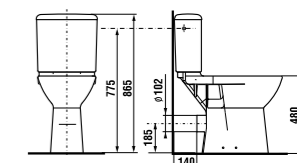

ВАННАЯ КОМНАТА БЕЗ БАРЬЕРОВ /

Ванная комната DEEP by Jika без барьеров – это не только раковина особой формы, наклоняющееся зеркало и поручни Universum, но и унитаз-компакт с горизонтальным/вертикальным смыванием, а также подвесной унитаз DEEP by Jika, глубиной 70 см, с гарантированной нагрузкой до 400 кг.

Тридцать лет гарантии предоставляется на поручни Universum!

Предложение Jika включает в себя инсталляционную систему andicar и каркас для крепления поручней.

МЕДИЦИНСКАЯ РАКОВИНА MIO

Артикул	Описание	ууу:	ууу:	белый
813714 xxx ууу 9	медицинская раковина 64 см, без перелива	104	109	x

Заказать отдельно:

893902 000 000 1	скрытый сифон Laufen
894246 000 000 1	компактный сифон, расстояние между угловыми клапанами 200 мм, DN40

* 8939020000001 - для сифона Laufen
** 8942460000001 - для компактного сифона

МЕДИЦИНСКИЙ ПОРУЧЕНЬ LYRA

Артикул	Описание
391270 004 000 1	хромированный медицинский поручень

МЕДИЦИНСКИЙ ПОРУЧЕНЬ DINO/TALAS

Артикул	Описание
390110 004 005 1	хромированный медицинский поручень

ВАННАЯ КОМНАТА БЕЗ БАРЬЕРОВ /

ВЫСОКИЙ УНИТАЗ-КОМПАКТ MIO

48 см

SWCLOSE
SLOWCLOSE

Артикул	Описание	Подвод воды	Сливной механизм	Выпуск	Включает установочный комплект	белый
824716 xxx 000 1	высокая чаша унитаза (48 см)			x	x	
827712 xxx 2411	бачок	x	x			
827713 xxx 2421	бачок	x	x			

Артикул	Описание	белый
892711 300 000 1	дюропластовое сиденье с крышкой Mio, быстроразъемные стальные петли	
893958 000 000 1	дюропластовое сиденье с крышкой Laufen, механизм мягкого закрывания Slowclose, быстроразъемные стальные петли	
899025 000 000 1	Laufen патрубок выпуска Varjo, расстояния 220–350 мм	
890092 000 000 1	Laufen патрубок выпуска Varjo, расстояния 70–220 мм	

ВЫСОКИЙ УНИТАЗ-КОМПАКТ DEEP BY JIKA

48 см

SWCLOSE
SLOWCLOSE