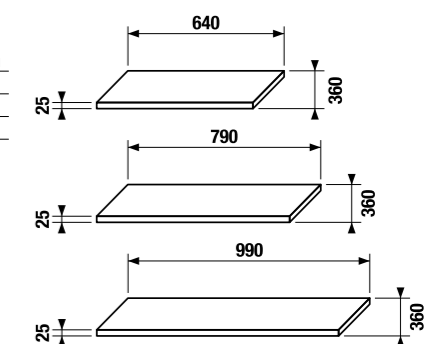

Мы поставляем мебель Tigo N в собранном виде, полностью готовую для эксплуатации.

С дополнительными мебельными решениями Tigo N с зеркалами Clear вы можете ознакомиться в разделе Зеркала и светильники.