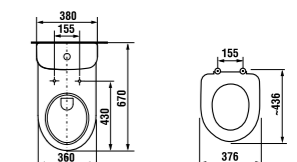

ВАННАЯ КОМНАТА БЕЗ БАРЬЕРОВ /

Ванная комната DEEP by Jika без барьеров – это не только раковина особой формы, наклоняющееся зеркало и поручни Universum, но и унитаз-компакт с горизонтальным/вертикальным смыванием, а также подвесной унитаз DEEP by Jika, глубиной 70 см, с гарантированной нагрузкой до 400 кг.

Тридцать лет гарантии предоставляется на поручни Universum!

Предложение Jika включает в себя инсталляционную систему andicar и каркас для крепления поручней.

МЕДИЦИНСКАЯ РАКОВИНА MIO

Артикул	Описание	ууу:	ууу:	белый
813714 xxx ууу 9	медицинская раковина 64 см, без перелива	104	109	x

Заказать отдельно:

893902 000 000 1	скрытый сифон Laufen
894246 000 000 1	компактный сифон, расстояние между угловыми клапанами 200 мм, DN40

* 8939020000001 - для сифона Laufen
** 8942460000001 - для компактного сифона

МЕДИЦИНСКИЙ ПОРУЧЕНЬ LYRA

Артикул	Описание
391270 004 000 1	хромированный медицинский поручень

МЕДИЦИНСКИЙ ПОРУЧЕНЬ DINO/TALAS

Артикул	Описание
390110 004 005 1	хромированный медицинский поручень

ВАННАЯ КОМНАТА БЕЗ БАРЬЕРОВ /

ВЫСОКИЙ УНИТАЗ-КОМПАКТ MIO

48 см

SWCLOSE
SLOWCLOSE

Артикул	Описание	Подвод воды	Сливной механизм	Выпуск	Включает установочный комплект	белый
824716 xxx 000 1	высокая чаша унитаза (48 см)			x	x	
827712 xxx 2411	бачок	x	x			
827713 xxx 2421	бачок	x	x			

Артикул	Описание	белый
892711 300 000 1	дюропластовое сиденье с крышкой Mio, быстроразъемные стальные петли	
893958 000 000 1	дюропластовое сиденье с крышкой Laufen, механизм мягкого закрывания Slowclose, быстроразъемные стальные петли	
899025 000 000 1	Laufen патрубок выпуска Varjo, расстояния 220–350 мм	
890092 000 000 1	Laufen патрубок выпуска Varjo, расстояния 70–220 мм	

ВЫСОКИЙ УНИТАЗ-КОМПАКТ DEEP BY JIKA

48 см

SWCLOSE
SLOWCLOSE