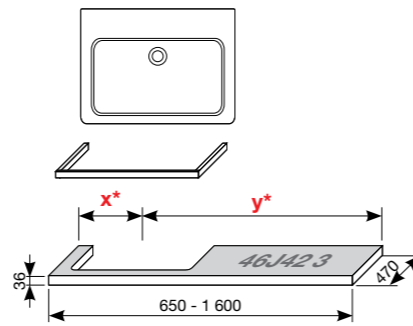

СТОЛЕШНИЦЫ С ОДНИМ ОТВЕРСТИЕМ

(доступны в цветовой гамме: темная сосна - 461, дуб - 519, белый - 500)

Выберите раковину:

1. ☐ 45 см ☐ 55 см ☐ 60 см ☐ 65 см ☐ 75 см

Впишите номер цветовой гаммы и размеры **x*** и **y***, которые вам необходимы:

1. ☐ 46J42 3 цвет ..... **x*** ..... мм
   y* ..... мм
   КОЛ-ВО .....

При заказе столешницы с одним отверстием длиной более 1600 мм используйте изделие № 46J42 4, из раздела с двумя отверстиями. Для размера **z*** введите 0 мм, и в этом случае столешница будет иметь только одно отверстие.

СТОЛЕШНИЦЫ С ДВУМЯ ОТВЕРСТИЯМИ

(доступны в цветовой гамме: темная сосна - 461, дуб - 519, белый - 500)

Выберите раковину:

1. ☐ 45 см ☐ 55 см ☐ 60 см ☐ 65 см ☐ 75 см

Впишите номер цветовой гаммы и размеры **x***, **y*** и **z***, которые вам необходимы:

1. ☐ 46J42 4 цвет ..... **x*** ..... мм
   y* ..... мм
   z* ..... мм
   КОЛ-ВО .....