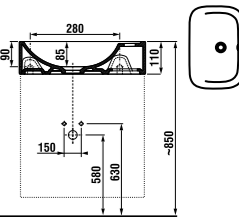

Шкафчик под раковину недоступен как запасная часть.