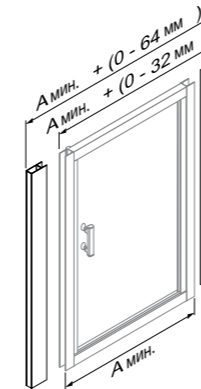

ПРОФИЛЬ РАСШИРЯЮЩИЙ LYRA PLUS