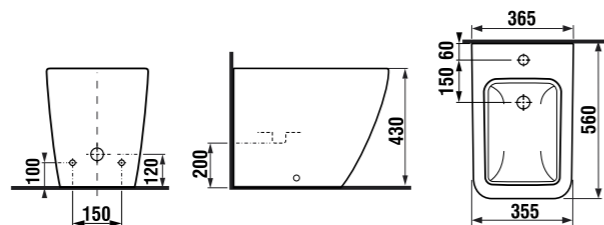

Артикул	Описание	белый
832423xxx3021	напольное биде	
Заказать отдельно:		
8917530000001	Описание: установочный комплект для унитазов и биде со скрытыми соединениями