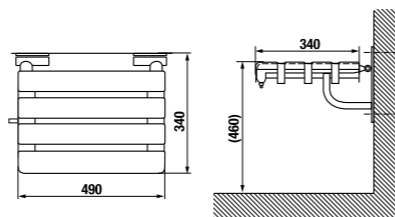

ЗЕРКАЛО

Артикул	Описание
389717 003 000 1	зеркало с регулируемым углом наклона, с рычагом, нержавеющая сталь
389719 003 000 1	зеркало с регулируемым углом наклона, без рычага, нержавеющая сталь

СИДЕНЬЕ ДЛЯ ДУША

Артикул	Описание
389718 003 000 1	сиденье для душа, подвесное, откидное, нержавеющая сталь (макс. 120 кг)

КОМПЛЕКТ ПОРУЧНЕЙ

Артикул	Описание
389710 000 000 1	комплект поручней для унитаза, подъемный, нержавеющая сталь

ПОРУЧЕНЬ ДЛЯ ВАННЫ

Артикул	Описание
389713 003 000 1	поручень для ванны 305/420 мм, фиксированное положение, левый, нержавеющая сталь
389723 003 000 1	поручень для ванны 305/420 мм, фиксированное положение, правый (см. рисунок), нержавеющая сталь

ДЕРЖАТЕЛЬ ДЛЯ ТУАЛЕТНОЙ БУМАГИ

Артикул	Описание
384722 000 110 1	держатель для туалетной бумаги, без крышки, белый

КАРКАС ДЛЯ КРЕПЛЕНИЯ ПОРУЧНЕЙ ANDICAP

Артикул	Описание	белый
893642 000 000 1	каркас для фиксации поручней для установки с инсталляционной системой, предназначен для монтажа на рамы Modul	

L/R
Левый/правый вариант может быть использован для установки с инсталляционными системами для унитаза, биде и раковины.

Для установки каркаса для крепления поручней Handicap вам понадобится прикрутить одну сторону каркаса к опорной раме инсталляционной системы (для унитаза, раковины или биде), а другую сторону к металлической части стены из гипсокартона.

ВАННЫ И ШТОРКИ ДЛЯ ВАННЫ /