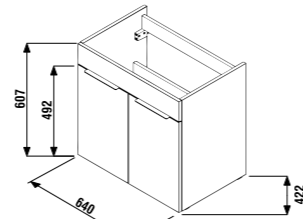

ШКАФЧИКИ С РАКОВИНАМИ / CUBE /

ШКАФЧИК С РАКОВИНОЙ CUBE 65 CM

* Шкафчики поставляются с черными ручками.

* Шкафчики поставляются с черными ручками.

1+1 PACK
шкафчик + раковина
- Безопасная доставка
- Компактная упаковка для транспортировки
- Удобство переноски

Артикул	Описание	Цветовая гамма	
		белый/полуглянцевый фасад	темный дуб
4536011763001	шкафчик с 2 дверцами, включает раковину 65 x 43 см		
4536011763021	шкафчик с 2 дверцами, включает раковину 65 x 43 см		

Артикул	Описание	Цветовая гамма	
		белый/полуглянцевый фасад	темный дуб
4536021763001	шкафчик с 2 ящиками, включает раковину 65 x 43 см		
4536021763021	шкафчик с 2 ящиками, включает раковину 65 x 43 см		

Шкафчик под раковину недоступен как запасная часть.

ШКАФЧИКИ С РАКОВИНАМИ / CUBE /

ШКАФЧИК С РАКОВИНОЙ CUBE 100 CM

* Шкафчики поставляются с черными ручками.

* Шкафчики поставляются с черными ручками.

1+1 PACK
шкафчик + раковина
- Безопасная доставка
- Компактная упаковка для транспортировки
- Удобство переноски

Артикул	Описание	Цветовая гамма	
		белый/полуглянцевый фасад	темный дуб
4536511763001	шкафчик с 2 дверцами, включает раковину 100 x 43 см		
4536511763021	шкафчик с 2 дверцами, включает раковину 100 x 43 см		

Артикул	Описание	Цветовая гамма	
		белый/полуглянцевый фасад	темный дуб
4536521763001	шкафчик с 2 ящиками, включает раковину 100 x 43 см		
4536521763021	шкафчик с 2 ящиками, включает раковину 100 x 43 см		

Шкафчик под раковину недоступен как запасная часть.

ШКАФЧИК С РАКОВИНОЙ CUBE 80 CM

* Шкафчики поставляются с черными ручками.

* Шкафчики поставляются с черными ручками.

1+1 PACK
шкафчик + раковина
- Безопасная доставка
- Компактная упаковка для транспортировки
- Удобство переноски