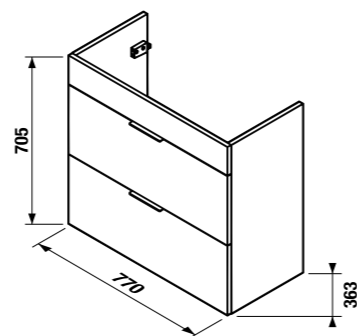

Фронтальный и боковой полотенцедержатели не могут быть установлены одновременно.

ШКАФЧИК ПОД РАКОВИНУ TIGO 80 CM

белый

ясень

Артикул	Описание	Цветовая гамма	
		белый	ясень
40J2154015001	шкафчик под раковину 80 см 812218, 2 ящика		
40J2154015141	шкафчик под раковину 80 см 812218, 2 ящика		
8942460000001	компактный сифон, расстояние между угловыми клапанами 200 мм, DN40		
4944010390001	ножки, хром, 106 - 116 мм (1 пара)		