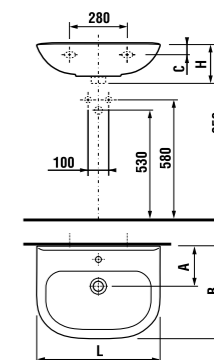

МИНИ-РАКОВИНЫ / КОЛЛЕКЦИЯ DEEP BY JIKA /

МИНИ-РАКОВИНА DEEP BY JIKA 45 CM

Артикул	Описание	ууу: 104	109	134	139	белый
815614000ууу1	мини-раковина 45 см	x	x	x	x	

УГЛОВАЯ МИНИ-РАКОВИНА DEEP BY JIKA 45 CM

Артикул	Описание	ууу: 104	белый
816612000ууу1	угловая мини-раковина 45 см	x	

Заказать отдельно:

8903490000001	установочный комплект для раковины
8942490000001	сифон, хромированный ABS, высота регулируется 175 – 270 мм, высота гидравлического затвора 75 мм, пропускная способность 45 л, с декоративными кольцами (также возможно использование без декоративных колец)

МИНИ-РАКОВИНА DEEP BY JIKA 50 x 23 CM

Артикул	Описание	ууу: 105	106	белый
815615000ууу1	мини-раковина 50 x 23 см	x	x	

Заказать отдельно:

8903490000001	установочный комплект для раковины
3727100040101	запорный вентиль 3/8" – 1/2" мм, хром, 2 шт
3747100040001	сифон для раковины 5/4" – 32 мм, хром, медь
8942490000001	сифон, хромированный ABS, высота регулируется 175 – 270 мм, высота гидравлического затвора 75 мм, пропускная способность 45 л, с декоративными кольцами (также возможно использование без декоративных колец)

МИНИ-РАКОВИНЫ / КОЛЛЕКЦИЯ DEEP BY JIKA /

РАКОВИНА DEEP BY JIKA 50, 55, 60 И 65 CM

Артикул	Описание	ууу: 104	109
810611000ууу9	раковина 50 см, с установочным комплектом	x	x
810612000ууу9	раковина 55 см, с установочным комплектом	x	x
810613000ууу9	раковина 60 см, с установочным комплектом	x	x
810614000ууу1	раковина 65 см	x	x

РАКОВИНА С ПОЛУПЬЕДЕСТАЛОМ DEEP BY JIKA 50, 55, 60 И 65 CM