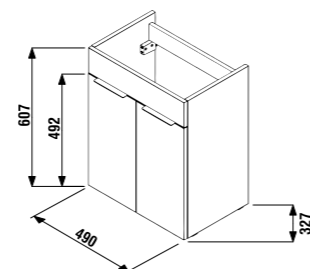

1+1 РАСК
шкафчик + раковина
- Безопасная доставка
- Компактная упаковка для транспортировки
- Удобство переноски