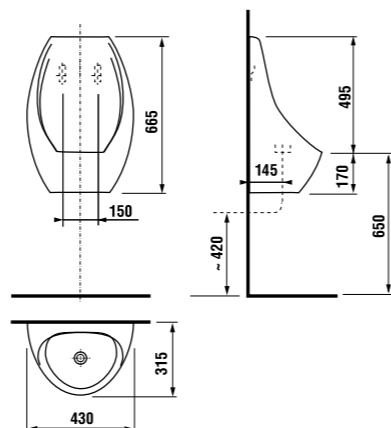

ПИССУАР DOMINO БЕЗ ОТВЕРСТИЯ ДЛЯ РАСПЫЛИТЕЛЯ

Артикул	Описание
8411000000001	писсуар Domino, без отверстия для распылителя
Заказать отдельно:	
8992100000001	установочный комплект для писсуара
8907300000001	сифон
8907320000001	сифон
8948060000001	распылитель воды

**РЕКОМЕНДУЕМ
КОМБИНИРОВАТЬ
С ИНСТАЛЛЯЦИОННЫМИ
СИСТЕМАМИ ДЛЯ ПИССУАРОВ**

СТР. 110

Требуется комплектация внешним смывным клапаном (электронного или ручного типа).

АКСЕССУАРЫ ДЛЯ ПИССУАРА DOMINO

РАЗДЕЛИТЕЛЬНАЯ ПЕРЕГОРОДКА SPLIT

Артикул	Описание
8476010000001	разделительная перегородка Split, включает установочный комплект

СПЕЦИАЛЬНЫЕ ИЗДЕЛИЯ /

ВАННАЯ КОМНАТА ДЛЯ ДЕТЕЙ
МОЙКИ
ПЕДИКЮРНАЯ ВАННОЧКА
ВСТРАИВАЕМЫЕ И ВРЕЗНЫЕ РАКОВИНЫ
ВАННАЯ КОМНАТА БЕЗ БАРЬЕРОВ