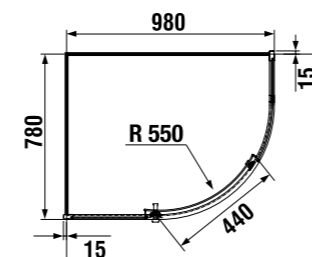

JIKA • perla
GLASS

левосторонняя/ правосторонняя версия