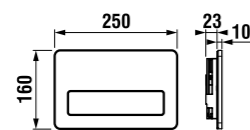

INOX ANTIVANDAL

Решение для экономии воды - допустите хороший смыв, все еще сохранится:

- Одинарный смыв – смыв будет осуществляться всегда одинаковым объемом воды, который будет сертифицирован для определенной модели унитаза.
- Двойной смыв – смыв большим или меньшим объемом воды при необходимости.

NEW