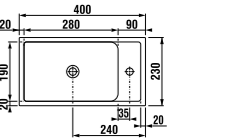

белый/полуглянцевый фасад

1+1 PACK
шкафчик + раковина
- Безопасная доставка
- Компактная упаковка для транспортировки
- Удобство переноски

серый темный дуб вишня

Артикул	Описание	Цветовая гамма			
		белый/полуглянцевый фасад	серый	темный дуб	вишня
4535111753001	шкафчик с 1 реверсивной дверцей включает раковину 40 x 23 см, отверстием для смесителя справа				
4535111753011	шкафчик с 1 реверсивной дверцей включает раковину 40 x 23 см, отверстием для смесителя справа				
4535111753021	шкафчик с 1 реверсивной дверцей включает раковину 40 x 23 см, отверстием для смесителя справа				
4535111753081	шкафчик с 1 реверсивной дверцей включает раковину 40 x 23 см, отверстием для смесителя справа				