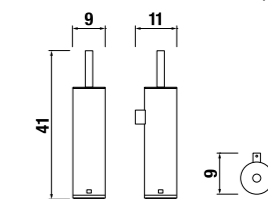

КОМПЛЕКТ СО ЩЕТКОЙ GENERIC

Артикул
3843D 1 004 000 1

Описание
комплект щетка для унитаза и держатель, высота, 41 см, хром