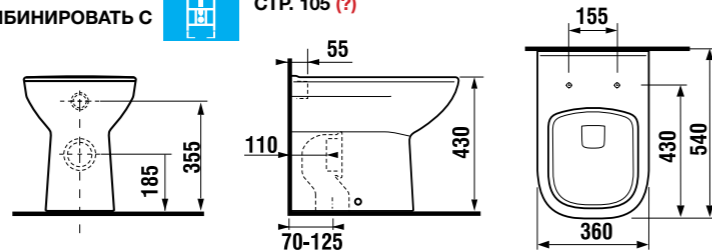

Корректная настройка механизма двойного смыва в установочных системах подразумевает опцию 4,5/3 литра.

РЕКОМЕНДУЕМ КОМБИНИРОВАТЬ С

СТР. 105 (?)

НАПОЛЬНОЕ БИДЕ DEEP BY JIKA

Артикул	Описание	302	белый
8326120003021	напольное биде, с крышкой, приставное (включает установочный комплект)	x	