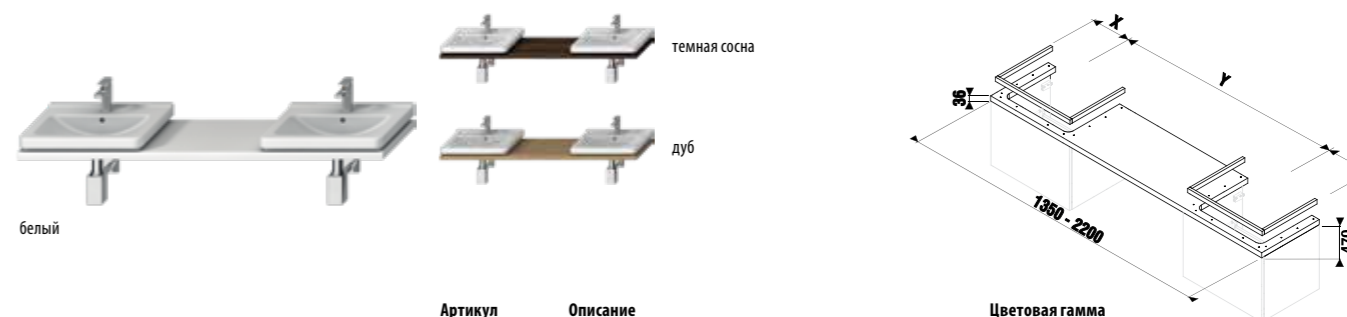

СТОЛЕШНИЦА С ДВУМЯ ОТВЕРСТИЯМИ SUBITO

Артикул	Описание	Цветовая гамма		
		белый	темная сосна	дуб
46J4240145001	подрезаемая столешница 135-220 см, для раковин Subito 45-75 см, 2 отверстия слева и справа, без крепления			
46J4240144611	подрезаемая столешница 135-220 см, для раковин Subito 45-75 см, 2 отверстия слева и справа, без крепления			
46J4240145191	подрезаемая столешница 135-220 см, для раковин Subito 45-75 см, 2 отверстия слева и справа, без крепления			
47J0040000001	крепление для подрезаемой столешницы, регулируемое, белое			
4501331720001	крепление для подрезаемой столешницы, регулируемое, серебро			

Форму заказа столешниц вы можете найти на стр. 66.

Преимущества мебели