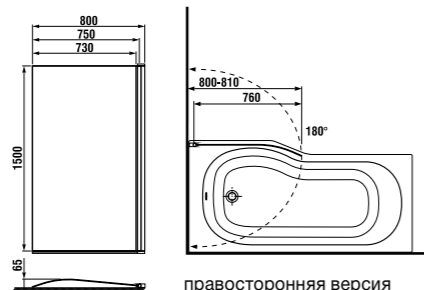

правосторонняя версия