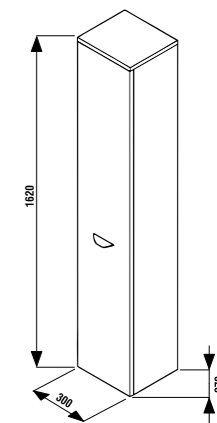

Артикул	Описание	Цветовая гамма		
		белый	ясень	золотой дуб
4541514345001	высокий шкафчик, подвесной, левая дверца			
4541514343401	высокий шкафчик, подвесной, левая дверца			
4541514343411	высокий шкафчик, подвесной, левая дверца			
4541524345001	высокий шкафчик, подвесной, правая дверца			
4541524343401	высокий шкафчик, подвесной, правая дверца			
4541524343411	высокий шкафчик, подвесной, правая дверца