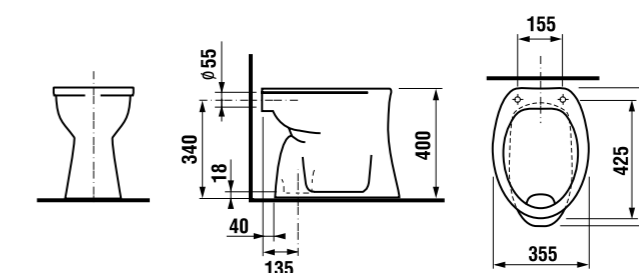

Напольные унитазы рекомендуем комбинировать с 893710, см. стр. 130.