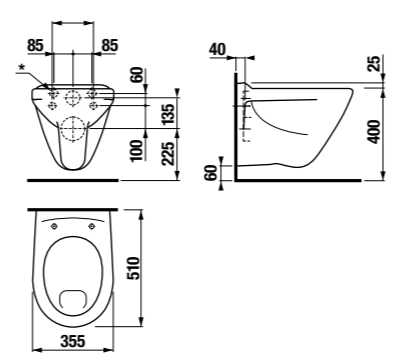

УДЛИНЕННЫЙ ПОДВЕСНОЙ УНИТАЗ DEEP BY JIKA

Артикул	Описание	белый
820642 000 000 1	подвесной унитаз длиной 70 см, с глубоким смыванием	
Заказать отдельно:		
893282 300 000 1	дюропластовое сиденье без крышки, пластиковые петли	
893282 300 063 1	дюропластовое сиденье без крышки, стальные петли	
890110 000 000 1	удлиненная трубка подвода (1 м Ø 45 мм) для присоединения подвесного унитаза к стандартному скрытому бачку	
891640 300 063 9	дюропластовое сиденье с крышкой, стальные петли	
893284 300 000 9	дюропластовое сиденье с крышкой, стальные петли, механизм мягкого закрывания Slowclose	

Высота установки оборудования должна соответствовать текущим рекомендациям по использованию изделий ванных комнатах без барьеров в конкретной стране.

РЕКОМЕНДУЕМ КОМБИНИРОВАТЬ С СТР 125 (?)

Для того, чтобы установить удлиненный подвесной унитаз Deep от Jika 820642 совместно с инсталляционной системой andicap System, необходимо использовать расширенный монтажный комплект, арт. 890110 000 000 1.

Подвесной унитаз 820642 совместим с комплектом для пневматической кнопки смыва арт. 895643.

КОМПЛЕКТ ДЛЯ ПНЕВМАТИЧЕСКОЙ КНОПКИ СМЫВА

Артикул	Описание
895643 000 000 1	комплект для пневматической кнопки смыва для скрытых модулей 895651/895652

Tube length 2.35 m.

NEW

ПОДВЕСНОЙ УНИТАЗ PROFIL С ГЛУБОКИМ СМЫВАНИЕМ