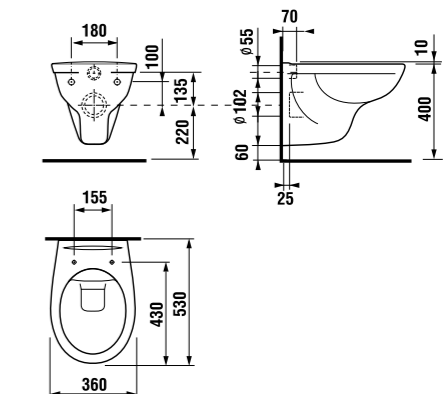

Артикул	Описание
8213770000001	подвесной безободковый унитаз Dino rimless, глубокое смывание
Заказать отдельно:	
8933703000001	дюропластовое сиденье с крышкой Dino, пластиковые петли
8933703000631	дюропластовое сиденье с крышкой Dino, стальные петли
8932710000001	термопластовое сиденье с крышкой Zeta, пластиковые петли, регулируемая длина 400 - 440 мм
8932740000001	дюропластовое сиденье с крышкой Zeta, пластиковые петли, регулируемая длина
8932760000001	дюропластовое сиденье с крышкой Zeta, механизм мягкого закрывания Slowclose, пластиковые петли
8926950000001	комплект шумоизоляционных пластин Laufen
8946140000001	выравнивающая паста Laufen

РЕКОМЕНДУЕМ КОМБИНИРОВАТЬ С СТР. 105 ДОСТУПНО 1+1 PACK - 860377