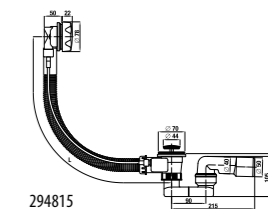

294815

294816

294817

294818

Артикул	Описание
29481 5 004 000 1	автоматический перелив, включая сифон 40/50 мм, длина 550 мм, пластиковый корпус перелива
29481 6 004 000 1	автоматический перелив, включая сифон 40/50 мм, длина 550 мм, медный корпус перелива
29481 7 004 000 1	автоматический слив-перелив, включая сифон 40/50 мм, длина 550 мм, пластиковый корпус перелива
29481 8 004 000 1	автоматический слив-перелив, включая сифон 40/50 мм, длина 550 мм, медный корпус перелива