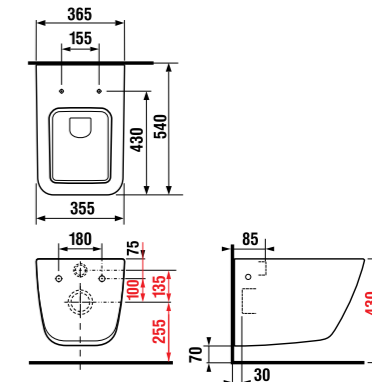

ПОДВЕСНЫЕ УНИТАЗЫ И БИДЕ /

Для установки керамических изделий требуется **выравнивающая паста** или комплект **шумоизоляционных пластин**.

Инновационный дизайн и технологии нашли воплощение в безбодковом унитазе **Mio rimless**. Данная модель отвечает всем современным требованиям, предъявляемым к уровню гигиеничности изделия. Унитаз Mio rimless не только высокогигиеничен, но и легок в уходе. Мощный единый поток смыва гарантирует омывание чаши по периметру и поддержание идеальной чистоты. Дизайн данной модели унитаза по праву можно считать уникальным.

894614000001 выравнивающая паста для установки керамических изделий
892695000001 комплект шумоизоляционных пластин для установки керамических изделий

В ЦЕЛЯХ ПОЛУЧЕНИЯ ГАРАНТИЙНОГО ОБСЛУЖИВАНИЯ ОБРАТИТЕ, ПОЖАЛУЙСТА, ВНИМАНИЕ, ЧТО УСТАНОВКА ИЗДЕЛИЯ ДОЛЖНА БЫТЬ ПРОИЗВЕДЕНА В СООТВЕТСТВИИ С МОНТАЖНЫМИ ИНСТРУКЦИЯМИ И КОНКРЕТНЫМИ ТЕХНИЧЕСКИМИ УСЛОВИЯМИ.

Монтаж выравнивающей пасты **894614000001**:

* Жидкое мыло

** Толщина слоя выравнивающей пасты 5-10 мм

Установка выравнивающих пластин **892695000001**:

Установка Mio безбодковый

Установка Mio безбодковый

Вы можете найти видео-инструкцию по установке на www.youtube.com

ПОДВЕСНЫЕ УНИТАЗЫ И БИДЕ /

ПОДВЕСНОЙ УНИТАЗ PURE

JIKA perla

Артикул	Описание	белый
820423xxx001	подвесной унитаз, глубокое смывание (включает установочный комплект Easyfit)	

Заказать отдельно:

8934213000631	дюрпластовое сиденье с крышкой, легкосъемное, стальные петли	
8934223000631	дюрпластовое сиденье с крышкой, легкосъемное, стальные петли, механизм мягкого закрывания Slowclose	
892695000001	комплект шумоизоляционных пластин Laufен	
894614000001	выравнивающая паста Laufен	

Запасные части:

892838000001	комплект крепления к стене Jika Easyfit