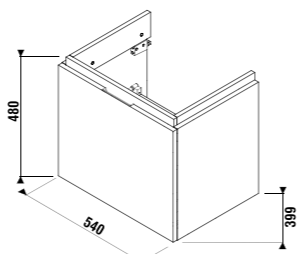

Артикул	Описание	Цветовая гамма		
		белый/глянцевый фасад	темная сосна	дуб
40J4223015001	шкафчик под раковину 55 см 810422, 1 ящик			
40J4223014611	шкафчик под раковину 55 см 810422, 1 ящик			
40J4223015191	шкафчик под раковину 55 см 810422, 1 ящик