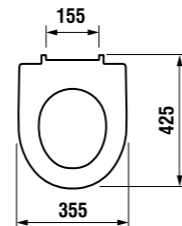

Артикул	Описание	белый
8933853000631	дюропластовое сиденье с крышкой, механизм мягкого закрывания Slowclose, хромированные петли. Доступен к заказу до 31 декабря 2019 г.	
8933843000631	дюропластовое сиденье с крышкой, стальные петли