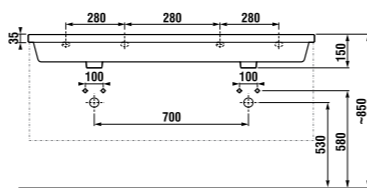

Артикул	Описание	Цветовая гамма
40J7184015001	шкафчик под двойную раковину 130x45 см 814714, 4 ящика	белый/глянцевый фасад
40J7184013421	шкафчик под двойную раковину 130x45 см 814714, 4 ящика	ясень

Заказать отдельно:

4944010390001	ножки для подвесных шкафчиков под раковину, хром (1 пара)

Для этих шкафчиков с четырьмя ящиками необходимо использовать пару ножек для опоры 4944010390001*.

* изменение артикула в апреле 2019 г.

Пожалуйста, комплектуйте шкафчики под раковины компактным сифоном JICA 8942460000001. ВНИМАНИЕ: расстояние для углового вентиля должно быть 200 мм.