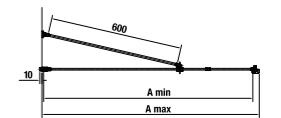

Душевая шторка фиксируемая, полированный серебристый профиль, прозрачное стекло 8 мм с покрытием JIKA perla Glass.

Артикул	Версия	Размеры (мм)	Высота (мм)	Толщина (мм)	Отделка
2974210026681	левая/правая	800×1950	1950	8	прозрачная
2974220026681	левая/правая	900×1950	1950	8	прозрачная
2974230026681	левая/правая	1000×1950	1950	8	прозрачная

Артикул	Размерные опции (мм)	
	А мин	А макс
2974210026681	785	795
2974220026681	885	895
2974230026681	985	995