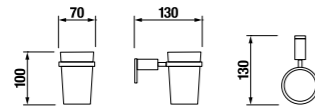

СТЕКЛЯННАЯ МЫЛЬНИЦА BASIC

Артикул
3833A 1 004 000 1

Описание
стеклянная мыльница с держателем, настенная, хром

КРЮЧОК BASIC

Артикул
3813A 3 004 000 1

Описание
крючок, хром

СТЕКЛЯННАЯ ПОЛОЧКА 40 CM BASIC

Артикул
3853A 1 004 000 1