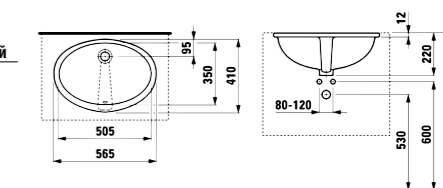

Артикул	Описание	белый
811291 000 020 1	встраиваемая раковина Lypsy, 56,5 см (без логотипа, ценовой сегмент PROFILINE)	

ВРЕЗНАЯ РАКОВИНА IВON

Артикул	Описание	белый
817422 000 104 1	врезная раковина Cubito, 55 см, 1 отверстие для смесителя	