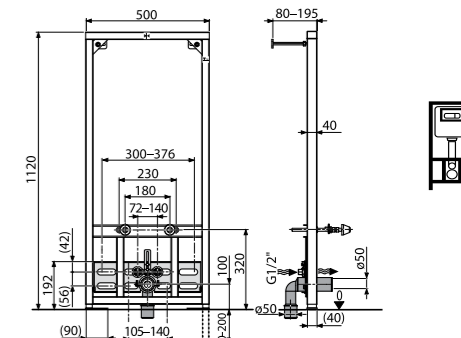

Артикул 8936010000001
Описание скрытый модуль для писсуара
- предназначено для установки к опорной стенке
- плавно регулируемые ножки, регулируемые по высоте от 0 до 200 мм
- высота модуля 1320 мм
- прочная конструкция, выдерживаемая нагрузка 130 кг
- отвод колена DN 50
- полный установочный комплект

Заказать отдельно:
8948280000001 автоматическое устройство для смыва с инфракрасным датчиком (подробнее см. стр. 161(?))

Для установки скрытого модуля ознакомьтесь с техническим описанием писсуара.