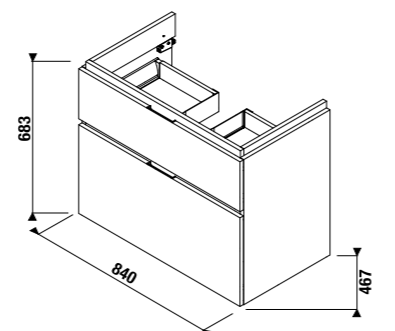

Артикул	Описание	Цветовая гамма		
		белый/глянцевый фасад	темная сосна	дуб
40J4264025001	шкафчик под раковину 85 см 810426, 2 ящика			
40J4264024611	шкафчик под раковину 85 см 810426, 2 ящика			
40J4264025191	шкафчик под раковину 85 см 810426, 2 ящика			

Заказать отдельно:

4944010390001 ножки для подвесных шкафчиков под раковину, хром (1 пара)

Пожалуйста, комплектуйте шкафчики под раковины компактным сифоном JIKA 8942460000001. ВНИМАНИЕ: расстояние для углового вентиля должно быть 200 мм.