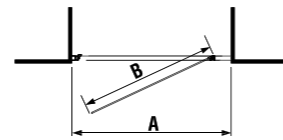

Одинарная душевая дверь 800, 900 мм, белый профиль, левосторонняя/правосторонняя, стекло 5 мм прозрачное или в полосу с покрытием JIKA perla GLASS, белые ручки.

Артикул	Размер (мм)	Высота (мм)	Толщина (мм)	Отделка стекла
2543810006681	800	1900	5	прозрачное
2543810006651	800	1900	5	матовые полосы
2543820006681	900	1900	5	прозрачное
2543820006651	900	1900	5	матовые полосы

исполнение 668 - прозрачное стекло
исполнение 665 - матовые полосы

Артикул	Размерные опции (мм) А		Размер (мм) В
	А мин.	А макс.	
254381	760	800	658
254382	860	900	758