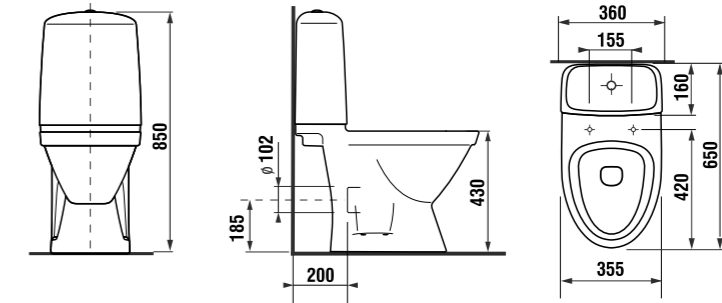

УНИТАЗЫ-КОМПАКТ, НАПОЛЬНЫЕ УНИТАЗЫ И БИДЕ /

УНИТАЗ-КОМПАКТ С ГОРИЗОНТАЛЬНЫМ ВЫПУСКОМ SCANDIA

Артикул	Описание	Подвод воды	Сливной механизм	Выпуск
8263830007841	унитаз-компакт Scandia, механизм двойного смыва 5/3 л.	x	x	x

Заказать отдельно:

8903820000631	дюропластовое сиденье с крышкой, стальные петли
8903830000631	дюропластовое сиденье с крышкой, механизм мягкого закрывания Slowclose, стальные петли
8916223000001	дюропластовое сиденье с крышкой Scandia, пластиковые петли