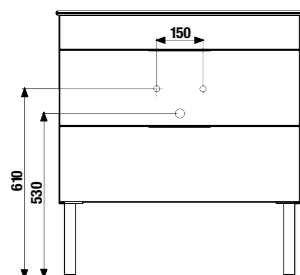

НОЖКИ ДЛЯ МЕБЕЛИ CUBE

Артикул	Описание
4944021760001	ножки Cube, хром, 1 пара, 237-247 мм

Рекомендуем комбинировать решения Cube с зеркалами Cleag и Луга (раздел Зеркала и светильники).

ШКАФЧИК С РАКОВИНОЙ PETIT 40 CM