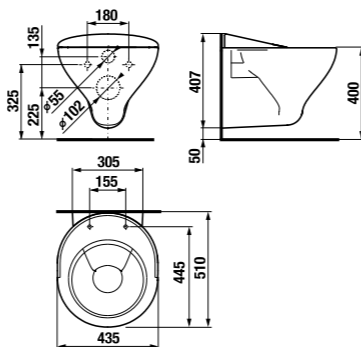

Артикул	Описание
851046 000 000 1	слив Mira с откидной пластиковой решеткой
Заказать отдельно:	
892999 000 000 1	установочный комплект
897701 000 000 1	резиновая уплотняющая прокладка
893710 000 000 1	пластиковый бачок для напольного унитаза, боковой подвод воды 3/8", механизм двойного смыва 3/6 л.

Артикул	Описание
851049 000 000 1	подвесной слив Mira с пластиковой решеткой
Заказать отдельно:	
890349 000 890 1	установочный комплект для унитаза и биде с белой заглушкой, 1 пара
890349 000 891 1	установочный комплект для унитаза и биде с хромированной заглушкой, 1 пара
893607 000 000 1	скрытый модуль для подвесного слива Mira (H851049) с литой стальной рамой, предназначенной для сухой установки, наполная и крепление к стене сзади, кнопка одинарного или двойного смыва - угловой клапан с фиксированным боковым подводом воды - новый выпускной клапан
892695 000 000 1	комплект шумоизоляционных пластин Laufen
894614 000 000 1	выравнивающая паста Laufen

Каждое изделие должно быть заказано в отдельности (мойка, инсталляционная система для мойки и смеситель).

Артикул	Описание
854019 000 000 1	педикюрная ванночка Berenika

Стандартный выпуск и сифон могут быть использованы для педикюрной ванночки Berenika.

Недоступен после 31.12.2019 г.

Артикул	Описание
851029 000 000 1	мойка Doris

Стандартный выпуск и сифон могут быть использованы для мойки Doris.

Артикул	Описание	белый
811291 000 020 1	встраиваемая раковина Lypsy, 56,5 см (без логотипа, ценовой сегмент PROFILINE)	

Артикул	Описание	белый
817422 000 104 1	врезная раковина Cubito, 55 см, 1 отверстие для смесителя	

Артикул	Описание	белый
813010 000 104 1	врезная раковина Ibon 52 см	
813011 000 104 1	врезная раковина Ibon 56 см