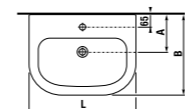

РАКОВИНА DEEP BY JIKA 50 CM

Артикул	Описание	ууу: 104	109	134	139	белый
812611000ууу1	раковина 50 см	x	x	x	x	
8196110000001	полупьедестал с установочным комплектом (арт.: 8900130000001)					

Заказать отдельно:

8903490000001	установочный комплект для раковины
3727100040101	запорный вентиль 3/8" – 1/2" мм, хром, 2 шт
3747100040001	сифон для раковины 5/4" – 32 мм, хром, медь
8942490000001	сифон, хромированный ABS, высота регулируется 175 – 270 мм, высота гидравлического затвора 75 мм, пропускная способность 45 л, с декоративными кольцами (также возможно использование без декоративных колец)

ШКАФЧИК ПОД РАКОВИНУ DEEP BY JIKA 50 CM

Артикул	Описание	Цветовая гамма		
		белый	ясень	золотой дуб
4541314345001	шкафчик под раковину 50 см, 1 ящик, скругленный фасад			
4541314343401	шкафчик под раковину 50 см, 1 ящик, скругленный фасад			
4541314343411	шкафчик под раковину 50 см, 1 ящик, скругленный фасад			

РАКОВИНА С ПЬЕДЕСТАЛОМ DEEP BY JIKA 50, 55, 60 и 65 CM

Артикул	Описание	ууу: 104	109	134	139	белый
812611000ууу1	раковина 50 см	x	x	x	x	
812612000ууу1	раковина 55 см	x	x			
812613000ууу1	раковина 60 см	x	x			
812614000ууу1	раковина 65 см	x				
8196100000001	пьедестал					

Заказать отдельно:

8903490000001	установочный комплект для раковины
3727100040101	запорный вентиль 3/8" – 1/2" мм, хром, 2 шт
3747100040001	сифон для раковины 5/4" – 32 мм, хром, медь
8942490000001	сифон, хромированный ABS, высота регулируется 175 – 270 мм, высота гидравлического затвора 75 мм, пропускная способность 45 л, с декоративными кольцами (также возможно использование без декоративных колец)

	L	B	A	C	D
812611000ууу1	500	410	190	180	50
812612000ууу1	550	420	195	190	50
812613000ууу1	600	450	195	190	50
812614000ууу1	650	480	195	190	50

РАКОВИНА DEEP BY JIKA 55 CM