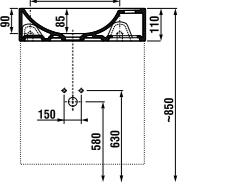

Шкафчик под раковину недоступен как запасная часть.

КОМПЛЕКТ С РАКОВИНОЙ PETIT 40 CM

белый/полуглянцевый фасад

белый

серый темный дуб вишня

серый темный дуб вишня

1+3 PACK
шкафчик + раковина
- Безопасная доставка
- Компактная упаковка для транспортировки
- Удобство переноски