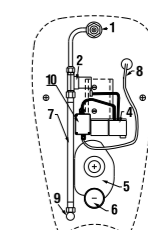

1. 1 - подвод воды к писсуару
2. 2 - электромагнитный клапан
3. 3 - керамический корпус писсуара
4. 4 - блок электроники с радарным датчиком с питанием 24 В
5. 5 - сифон
6. 6 - трубка выпуска, Ø 50 мм
7. 7 - соединительные шланги
8. 8 - кабель питания 24 В
9. 9 - угловой клапан для подвода воды
10. 10 - питание 230 В AC