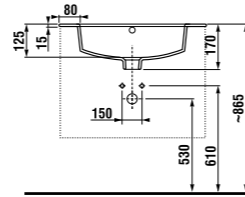

ШКАФЧИКИ С РАКОВИНАМИ / CUBE /

ШКАФЧИК С РАКОВИНОЙ CUBE 65 CM

* Шкафчики поставляются с черными ручками.

* Шкафчики поставляются с черными ручками.

1+1 PACK
шкафчик + раковина
- Безопасная доставка
- Компактная упаковка для транспортировки
- Удобство переноски

Артикул	Описание	Цветовая гамма	
		белый/полуглянцевый фасад	темный дуб
4536011763001	шкафчик с 2 дверцами, включает раковину 65 x 43 см		
4536011763021	шкафчик с 2 дверцами, включает раковину 65 x 43 см		

Артикул	Описание	Цветовая гамма	
		белый/полуглянцевый фасад	темный дуб
4536021763001	шкафчик с 2 ящиками, включает раковину 65 x 43 см		
4536021763021	шкафчик с 2 ящиками, включает раковину 65 x 43 см		

Шкафчик под раковину недоступен как запасная часть.

ШКАФЧИКИ С РАКОВИНАМИ / CUBE /

ШКАФЧИК С РАКОВИНОЙ CUBE 100 CM

* Шкафчики поставляются с черными ручками.

* Шкафчики поставляются с черными ручками.

1+1 PACK
шкафчик + раковина
- Безопасная доставка
- Компактная упаковка для транспортировки
- Удобство переноски

Артикул	Описание	Цветовая гамма	
		белый/полуглянцевый фасад	темный дуб
4536511763001	шкафчик с 2 дверцами, включает раковину 100 x 43 см		
4536511763021	шкафчик с 2 дверцами, включает раковину 100 x 43 см		

Артикул	Описание	Цветовая гамма	
		белый/полуглянцевый фасад	темный дуб
4536521763001	шкафчик с 2 ящиками, включает раковину 100 x 43 см		
4536521763021	шкафчик с 2 ящиками, включает раковину 100 x 43 см		

Шкафчик под раковину недоступен как запасная часть.

ШКАФЧИК С РАКОВИНОЙ CUBE 80 CM

* Шкафчики поставляются с черными ручками.

* Шкафчики поставляются с черными ручками.

1+1 PACK
шкафчик + раковина
- Безопасная доставка
- Компактная упаковка для транспортировки
- Удобство переноски