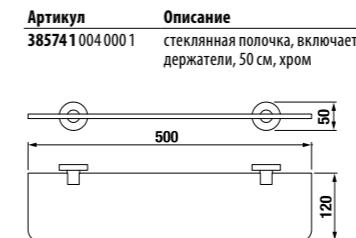

СТЕКЛЯННАЯ ПОЛОЧКА MIO