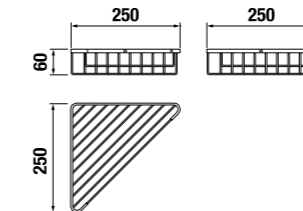

УГЛОВОЙ РЕШЕТАЧТЫЙ КОНТЕЙНЕР GENERIC

Артикул
3853D 3 004 230 1

Описание
угловой решетчатый контейнер, 25 x 25 см, хром