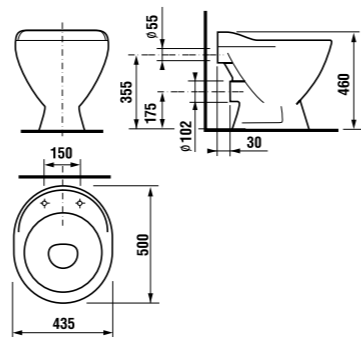

Артикул	Описание
851046 000 000 1	слив Mira с откидной пластиковой решеткой
Заказать отдельно:	
892999 000 000 1	установочный комплект
897701 000 000 1	резиновая уплотняющая прокладка
893710 000 000 1	пластиковый бачок для напольного унитаза, боковой подвод воды 3/8", механизм двойного смыва 3/6 л.

Артикул	Описание
851049 000 000 1	подвесной слив Mira с пластиковой решеткой
Заказать отдельно:	
890349 000 890 1	установочный комплект для унитаза и биде с белой заглушкой, 1 пара
890349 000 891 1	установочный комплект для унитаза и биде с хромированной заглушкой, 1 пара
893607 000 000 1	скрытый модуль для подвесного слива Mira (H851049) с литой стальной рамой, предназначенной для сухой установки, наполная и крепление к стене сзади, кнопка одинарного или двойного смыва - угловой клапан с фиксированным боковым подводом воды - новый выпускной клапан
892695 000 000 1	комплект шумоизоляционных пластин Laufen
894614 000 000 1	выравнивающая паста Laufen

Каждое изделие должно быть заказано в отдельности (мойка, инсталляционная система для мойки и смеситель).

Артикул	Описание
854019 000 000 1	педикюрная ванночка Berenika

Стандартный выпуск и сифон могут быть использованы для педикюрной ванночки Berenika.

Недоступен после 31.12.2019 г.

Артикул	Описание
851029 000 000 1	мойка Doris

Стандартный выпуск и сифон могут быть использованы для мойки Doris.

Артикул	Описание	белый
811291 000 020 1	встраиваемая раковина Lypsy, 56,5 см (без логотипа, ценовой сегмент PROFILINE)	

Артикул	Описание	белый
817422 000 104 1	врезная раковина Cubito, 55 см, 1 отверстие для смесителя	

Артикул	Описание	белый
813010 000 104 1	врезная раковина Ibon 52 см	
813011 000 104 1	врезная раковина Ibon 56 см