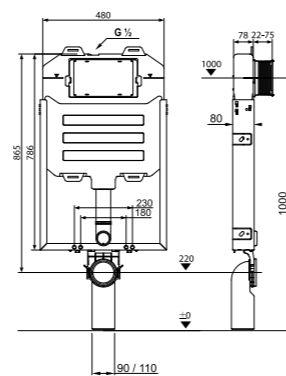

1. **Артикул** 8946510000001
2. **Описание**
3. модуль с бачком Basic Compact для подвесных унитазов
   - глубина 8 см
   - требуется монтаж на стену и плитку
   - простой монтаж на стену
   - бачок с защитой от образования конденсата
   - рама допускает встраивание в стену
   - бесшумный впускной клапан
   - сменные кнопки
   - механизм смыва на 2/4 л., 3/4,5 л. и 3/6 л.
   - изолированное колено защищает от образования конденсата на модуле и водопроводных трубах
   - выдерживаемая нагрузка 400 кг
   - DN 90/100 сливной патрубок

Заказать отдельно:
8936730000001 прямой подвод воды к модулю

Внимание: Заводская настройка механизма смыва инсталляционных систем 3/6 литра.