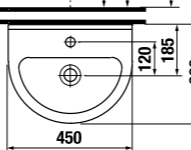

Заказать отдельно:

8903490000001	установочный комплект для раковины
3724200040101	запорный вентиль 3/8" – 1/2" мм, хром, 2 шт
3747300040001	сифон для раковины 5/4" – 32 мм, хром, медь
8942490000001	сифон, хромированный ABS, высота регулируется 175 – 270 мм, высота гидравлического затвора 75 мм, пропускная способность 45 л, с декоративными кольцами (также возможно использование без декоративных колец)