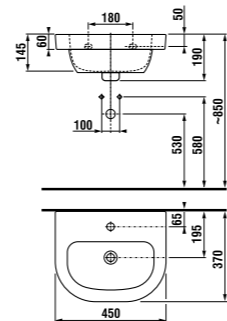

Артикул	Описание	ууу: 104	109	134	139	белый
815614000ууу1	мини-раковина 45 см	x	x	x	x