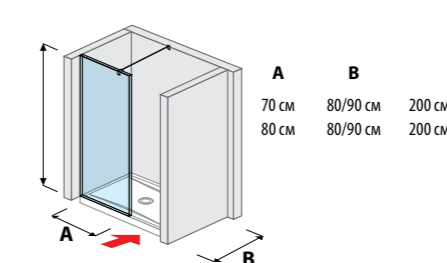

подрезаемая столешница размером 161,1-210 см

маленькие шкафчики ш. 32, в. 47 см

средние шкафчики ш. 32, в. 81, г. 32 см

средние неглубокие шкафчики ш. 32, в. 81, г. 15 см

ДУШЕВЫЕ ШТОРКИ, ДВЕРИ И ОГРАЖДЕНИЯ

в вариантах прозрачное стекло и стекло arctic с эффектом инея

ДУШЕВЫЕ ОГРАЖДЕНИЯ

фиксированные стеклянные стены 120, 130, 140 см

стеклянные стены 70, 80 см с боковым монтажом

стеклянные стены 90, 100, 120, 130, 140 см с боковым монтажом