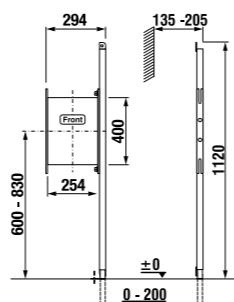

КОМПЛЕКТ ДЛЯ ПНЕВМАТИЧЕСКОЙ КНОПКИ СМЫВА

Длина патрубка 2,35 м.

Артикул	Описание
8956430000001	комплект для пневматической кнопки смыва для скрытых модулей 895651/895652

КАРКАС ДЛЯ КРЕПЛЕНИЯ ПОРУЧНОЙ ANDICAP

Артикул	Описание
8936420000001	Каркас для фиксации поручней для установки с инсталляционной системой, предназначен для монтажа на рамы Modul

Каркас для фиксации поручней для установки с инсталляционной системой, предназначен для монтажа на рамы Modul

Левый/правый вариант может быть использован для установки с инсталляционными системами для унитаза, биде и раковины.

ПЛАСТИКОВЫЙ БАЧОК ДЛЯ СВОБОДНОСТОЯЩИХ УНИТАЗОВ

Артикул	Описание
8937100000001	пластиковый бачок для свободностоящего унитаза, боковой подвод воды 3/8", двойной смыв, 3/6 л
8937110000001	пластиковый бачок для свободностоящего унитаза, боковой подвод воды 3/8", с декором кузнечик для детей, двойной смыв, 3/6 л

Скрытые модули JIKA совместимы со всеми напольными и подвесными унитазами JIKA. Патрубок DN90/DN100, нет необходимости использовать дополнительные средства для соединения со сливом. Вы можете найти инструкцию в каждой упаковке JIKA. Установочный комплект также включен.

PL8 КНОПКА СМЫВА

Артикул	Описание
8936460000001	PL8 Dual Flush кнопка, белый, зеленое кольцо
8936460040001	PL8 Dual Flush кнопка, глянец хром, матовое кольцо
8936460070001	PL8 Dual Flush кнопка, матовый хром, глянцево кольцо

Запасные части:	
8996460000001	зеленое кольцо для кнопки смыва PL8 893646, в блистере, запчасть
8996460040001	глянцевое хромированное кольцо для кнопки смыва PL8 893646, в блистере, запчасть
8996460070001	матовое хромированное кольцо для кнопки смыва PL8 893646, в блистере, запчасть

Кольца для кнопок могут быть легко заменены.