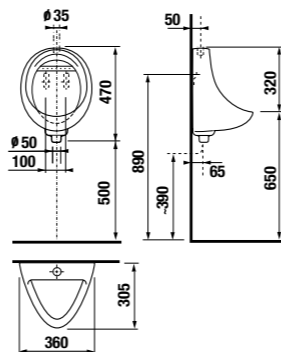

Артикул	Описание
8441000004401	писсуар Korint с сифоном (ар. т. 8944000000001)

Заказать отдельно:

8992100000001	установочный комплект для писсуара

РЕКОМЕНДУЕМ
КОМБИНИРОВАТЬ
С ИНСТАЛЛЯЦИОННЫМИ
СИСТЕМАМИ ДЛЯ ПИССУАРОВ

СТР. 110