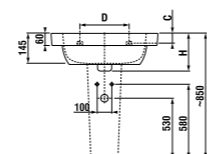

РАКОВИНА DEEP BY JIKA 50 CM

Артикул	Описание	ууу: 104	109	134	139	белый
812611000ууу1	раковина 50 см	x	x	x	x	
8196110000001	полупьедестал с установочным комплектом (арт.: 8900130000001)					

Заказать отдельно:

8903490000001	установочный комплект для раковины
3727100040101	запорный вентиль 3/8" – 1/2" мм, хром, 2 шт
3747100040001	сифон для раковины 5/4" – 32 мм, хром, медь
8942490000001	сифон, хромированный ABS, высота регулируется 175 – 270 мм, высота гидравлического затвора 75 мм, пропускная способность 45 л, с декоративными кольцами (также возможно использование без декоративных колец)

ШКАФЧИК ПОД РАКОВИНУ DEEP BY JIKA 50 CM

Артикул	Описание	Цветовая гамма		
		белый	ясень	золотой дуб
4541314345001	шкафчик под раковину 50 см, 1 ящик, скругленный фасад			
4541314343401	шкафчик под раковину 50 см, 1 ящик, скругленный фасад			
4541314343411	шкафчик под раковину 50 см, 1 ящик, скругленный фасад			

РАКОВИНА С ПЬЕДЕСТАЛОМ DEEP BY JIKA 50, 55, 60 и 65 CM

Артикул	Описание	ууу: 104	109	134	139	белый
812611000ууу1	раковина 50 см	x	x	x	x	
812612000ууу1	раковина 55 см	x	x			
812613000ууу1	раковина 60 см	x	x			
812614000ууу1	раковина 65 см	x				
8196100000001	пьедестал					

Заказать отдельно:

8903490000001	установочный комплект для раковины
3727100040101	запорный вентиль 3/8" – 1/2" мм, хром, 2 шт
3747100040001	сифон для раковины 5/4" – 32 мм, хром, медь
8942490000001	сифон, хромированный ABS, высота регулируется 175 – 270 мм, высота гидравлического затвора 75 мм, пропускная способность 45 л, с декоративными кольцами (также возможно использование без декоративных колец)

	L	B	A	C	D
812611000ууу1	500	410	190	180	50
812612000ууу1	550	420	195	190	50
812613000ууу1	600	450	195	190	50
812614000ууу1	650	480	195	190	50

РАКОВИНА DEEP BY JIKA 55 CM