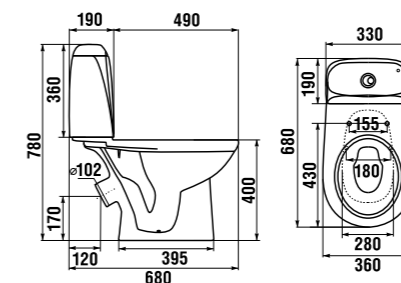

Заказать отдельно:

8915343000631	дюропластовое сиденье для унитаза Vega с крышкой, антибактериальное покрытие, стальные петли
8915353000631	дюропластовое сиденье для унитаза Vega с крышкой, антибактериальное покрытие, стальные петли, механизм мягкого закрытия Slowclose