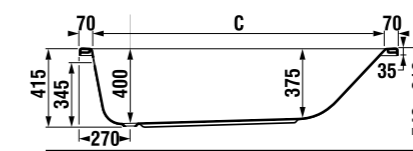

10 лет гарантии на ванны.

Все ванны и душевые поддоны сделаны из 100% акрила.

Сделано в Европейском Союзе.

Толщина стали + 3 слоя эмали - до 3 мм.

Толщина стали + 3 слоя эмали - до 2,2 мм.

Толщина стали + 3 слоя эмали - до 1,8 мм.

100% перерабатываемый продукт.

АКРИЛОВАЯ ВАННА CUBITO

Артикул	Описание	Вместимость	белый
22542 0 000 000 1	ванна Cubito 180 x 80 см, сливное отверстие по центру, с опорой	235 л	
22642 0 000 000 1	ванна Cubito 170 x 75 см, сливное отверстие по центру, с опорой	190 л	

Заказать отдельно:

29481 5 004 000 1	автоматический перелив, включая сифон 40/50 мм, длина 550 мм, пластиковый корпус перелива		
29481 6 004 000 1	автоматический перелив, включая сифон 40/50 мм, длина 550 мм, медный корпус перелива		
29481 7 004 000 1	автоматический слив-перелив, включая сифон 40/50 мм, длина 550 мм, пластиковый корпус перелива		
29481 8 004 000 1	автоматический слив-перелив, включая сифон 40/50 мм, длина 550 мм, медный корпус перелива		

С изображениями и техническими схемами переливов для ванн можно ознакомиться на странице 161.

АКРИЛОВАЯ ВАННА CUBITO

Артикул	Описание	Вместимость	белый
22042 0 000 000 1	ванна 160 x 70 см, без опоры	172 л	
22142 0 000 000 1	ванна 160 x 75 см, без опоры	201 л	
22442 0 000 000 1	ванна 170 x 70 см, без опоры	186 л	
22242 0 000 000 1	ванна 170 x 75 см, без опоры	206 л	
22342 0 000 000 1	ванна 180 x 80 см, без опоры	265 л	

Заказать отдельно: