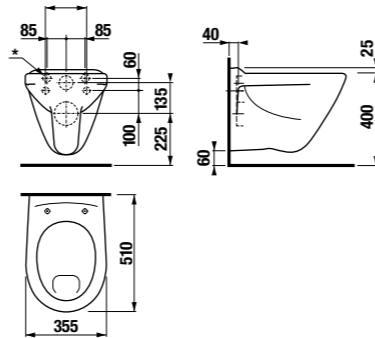

ДЮРОПЛАСТОВОЕ СИДЕНЬЕ С КРЫШКОЙ DINO

Артикул	Описание
8933703000001	дюропластовое сиденье с крышкой Dino, пластиковые петли
8933703000631	дюропластовое сиденье с крышкой Dino, стальные петли

ИНСТАЛЛЯЦИОННЫЕ СИСТЕМЫ /