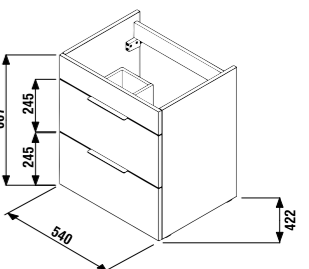

ШКАФЧИКИ С РАКОВИНАМИ / CUBE /

ШКАФЧИК С РАКОВИНОЙ CUBE 45 CM

* Шкафчики поставляются с черными ручками.

Артикул	Описание	Цветовая гамма	
		белый/ полуглянцевый фасад	темный дуб
4536211763001	шкафчик с 2 дверцами, включает раковину 45 x 43 см		
4536211763021	шкафчик с 2 дверцами, включает раковину 45 x 43 см		

* Шкафчики поставляются с черными ручками.

Артикул	Описание	Цветовая гамма	
		белый/ полуглянцевый фасад	темный дуб
4536221763001	шкафчик с 2 ящиками, включает раковину 45 x 43 см		
4536221763021	шкафчик с 2 ящиками, включает раковину 45 x 43 см		

Шкафчик под раковину недоступен как запасная часть.

1+1 РАСК
шкафчик + раковина
- Безопасная доставка
- Компактная упаковка для транспортировки
- Удобство переноски

ШКАФЧИК С РАКОВИНОЙ CUBE 50 CM

* Шкафчики поставляются с черными ручками.

Артикул	Описание	Цветовая гамма	
		белый/ полуглянцевый фасад	темный дуб
4536411763001	шкафчик с 2 дверцами, включает раковину 50 x 34 см		
4536411763021	шкафчик с 2 дверцами, включает раковину 50 x 34 см		

Шкафчик под раковину недоступен как запасная часть.

1+1 РАСК
шкафчик + раковина
- Безопасная доставка
- Компактная упаковка для транспортировки
- Удобство переноски

ШКАФЧИКИ С РАКОВИНАМИ / CUBE /

ШКАФЧИК С РАКОВИНОЙ CUBE 55 CM

* Шкафчики поставляются с черными ручками.

Артикул	Описание	Цветовая гамма	
		белый/полуглянцевый фасад	темный дуб
4536111763001	шкафчик с 2 дверцами, включает раковину 55 x 43 см		
4536111763021	шкафчик с 2 дверцами, включает раковину 55 x 43 см		

* Шкафчики поставляются с черными ручками.

Артикул	Описание	Цветовая гамма	
		белый/полуглянцевый фасад	темный дуб
4536121763001	шкафчик с 2 ящиками, включает раковину 55 x 43 см		
4536121763021	шкафчик с 2 ящиками, включает раковину 55 x 43 см		

Шкафчик под раковину недоступен как запасная часть.