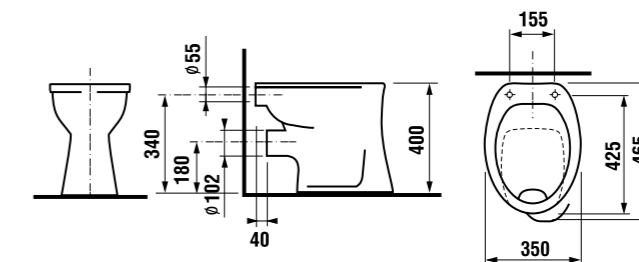

НАПОЛЬНЫЙ УНИТАЗ С ГОРИЗОНТАЛЬНЫМ ВЫПУСКОМ DINO

Артикул	Описание	Выпуск
8220000000001	напольный унитаз Dino, горизонтальный выпуск, глубокое смывание	→

Заказать отдельно:
8933703000001 дюрропластовое сиденье с крышкой Dino, пластиковые петли
8933703000631 дюрропластовое сиденье с крышкой Dino, стальные петли
8932710000001 термопластовое сиденье с крышкой Zeta, пластиковые петли, регулируемая длина 400-440 мм
8977010000001 резиновая вставка – герметизация водоснабжения
8929990000001 установочный комплект для унитаза

НАПОЛЬНЫЙ УНИТАЗ С ВЕРТИКАЛЬНЫМ ВЫПУСКОМ DINO

Артикул	Описание	Выпуск
8220080000001	напольный унитаз Dino, вертикальный выпуск, глубокое смывание	↓

Заказать отдельно:
8933703000001 дюрропластовое сиденье с крышкой Dino, пластиковые петли
8933703000631 дюрропластовое сиденье с крышкой Dino, стальные петли
8932710000001 термопластовое сиденье с крышкой Zeta, пластиковые петли, регулируемая длина 400-440 мм
8977010000001 резиновая вставка – герметизация водоснабжения
8929990000001 установочный комплект для унитаза