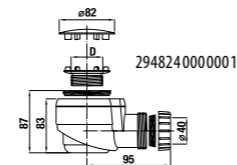

Артикул	Описание
2138210000001	угловой душевой поддон, напольный, 800 x 800 мм, радиус 550 мм, белый
2138220000001	угловой душевой поддон, напольный, 900 x 900 мм, радиус 550 мм, белый

Заказать отдельно:

2948240000001	сифон для душевого поддона 50/40 мм, клапан из нержавеющей стали с логотипом Jika; дренаж 39 л/мин
2955560000001	ножки Laufep для акриловых душевых поддонов

Antislip
Вы никогда не поскользнетесь на поверхности вашего душевого поддона благодаря специальной противоскользящей обработке.

Преимущества керамических душевых поддонов

- Расширенная 10-летняя гарантия
- Покрытие Antislip
- Устойчивость к перепадам температур и царапинам
- Рекомендуем комбинировать керамические поддоны с душевыми перегородками и дверьми Cubito Pure
- Высокопрочные, устойчивы к повреждениям