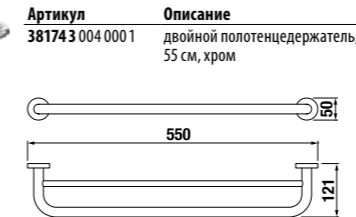

ДВОЙНОЙ ПОЛОТЕНЦЕДЕРЖАТЕЛЬ MIO