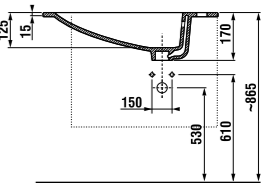

Смеситель может быть установлен слева или справа.

1+1 РАСК
шкафчик + раковина
- Безопасная доставка
- Компактная упаковка для транспортировки
- Удобство переноски