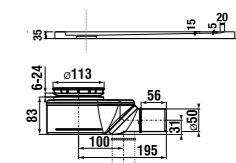

КВАДРАТНЫЙ ДУШЕВОЙ ПОДДОН GELCOAT PADANA

Артикул	Описание
2119310000001	квадратный душевой поддон, 800 × 800 мм
2119320000001	квадратный душевой поддон, 900 × 900 мм

Душевой поддон Padana подходит для установки на уровне пола.