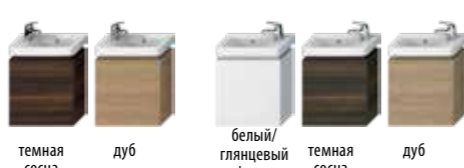

ШКАФЧИК ПОД АСИММЕТРИЧНУЮ МИНИ-РАКОВИНУ CUBITO 45 CM