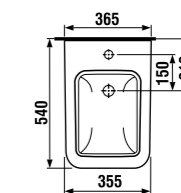

Обратите, пожалуйста, внимание на высоту соединения.

Код xxx в артикуле продукта - номер цвета (000 белый, 100 JIKA perla).