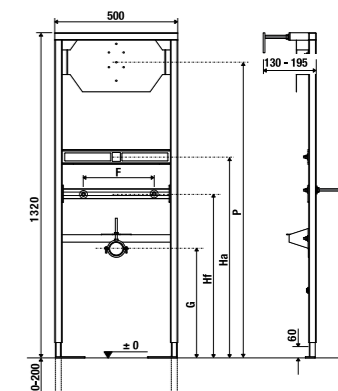

СКРЫТЫЙ МОДУЛЬ ДЛЯ БИДЕ

Артикул 8936430000001
Описание скрытый модуль Basic для подвесных биде - требуется установка в кирпичные стены

СКРЫТЫЙ МОДУЛЬ ДЛЯ БИДЕ

Артикул 8966550000001
Описание скрытый модуль для биде
 - предназначено для установки к опорной стенке
 - плавно регулируемые ножки, регулируемые по высоте от 0 до 200 мм
 - высота модуля 1120 мм
 - прочная конструкция, выдерживаемая нагрузка 400 кг
 - полный установочный комплект