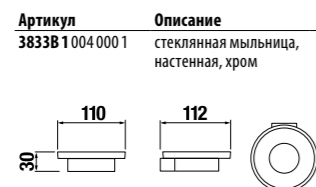

СТЕКЛЯННАЯ МЫЛЬНИЦА PURE