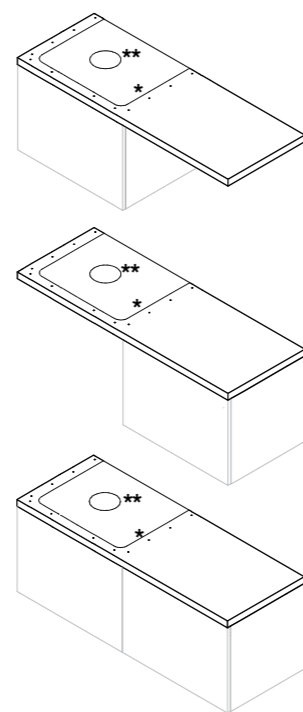

Раковина-столешница Subito 817422 может также устанавливаться на столешницу. Отверстие выполняется установщиком в процессе сборки.

Преимущества мебели

СТОЛЕШНИЦА С ОДНИМ ОТВЕРСТИЕМ SUBITO