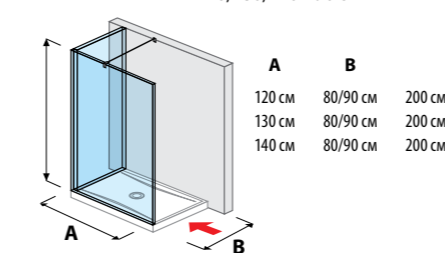

стеклянная стена "L" 120, 130, 140 × 80 см
120, 130, 140 × 90 см