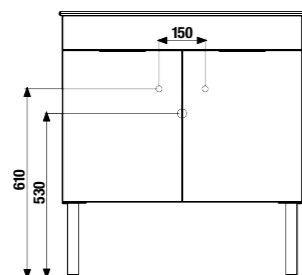

НОЖКИ ДЛЯ МЕБЕЛИ CUBE

Артикул	Описание
4944021760001	ножки Cube, хром, 1 пара, 237-247 мм

Рекомендуем комбинировать решения Cube с зеркалами Cleag и Луга (раздел Зеркала и светильники).

ШКАФЧИК С РАКОВИНОЙ PETIT 40 CM