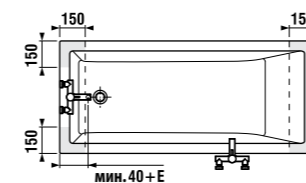

Эти зоны рекомендованы для размещения стока ванны или смесителя.

Области, обозначенные этим цветом, не рекомендованы для размещения стока ванны или смесителя.

E = ширина борта ванны