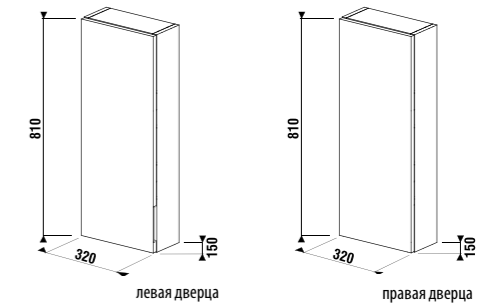

С дополнительными мебельными решениями Subito с зеркалами Clear вы можете ознакомиться в разделе Зеркала и светильники.

Преимущества мебели

СРЕДНИЙ НЕГЛУБОКИЙ ШКАФЧИК SUBITO

белый/глянцевый фасад

темная сосна дуб