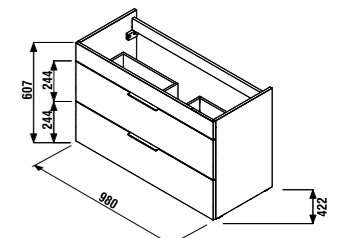

ШКАФЧИКИ С РАКОВИНАМИ / CUBE /

ШКАФЧИК С РАКОВИНОЙ CUBE 65 CM

* Шкафчики поставляются с черными ручками.

* Шкафчики поставляются с черными ручками.

1+1 PACK
шкафчик + раковина
- Безопасная доставка
- Компактная упаковка для транспортировки
- Удобство переноски

Артикул	Описание	Цветовая гамма	
		белый/полуглянцевый фасад	темный дуб
4536011763001	шкафчик с 2 дверцами, включает раковину 65 x 43 см		
4536011763021	шкафчик с 2 дверцами, включает раковину 65 x 43 см		

Артикул	Описание	Цветовая гамма	
		белый/полуглянцевый фасад	темный дуб
4536021763001	шкафчик с 2 ящиками, включает раковину 65 x 43 см		
4536021763021	шкафчик с 2 ящиками, включает раковину 65 x 43 см		

Шкафчик под раковину недоступен как запасная часть.

ШКАФЧИКИ С РАКОВИНАМИ / CUBE /

ШКАФЧИК С РАКОВИНОЙ CUBE 100 CM

* Шкафчики поставляются с черными ручками.

* Шкафчики поставляются с черными ручками.

1+1 PACK
шкафчик + раковина
- Безопасная доставка
- Компактная упаковка для транспортировки
- Удобство переноски

Артикул	Описание	Цветовая гамма	
		белый/полуглянцевый фасад	темный дуб
4536511763001	шкафчик с 2 дверцами, включает раковину 100 x 43 см		
4536511763021	шкафчик с 2 дверцами, включает раковину 100 x 43 см		

Артикул	Описание	Цветовая гамма	
		белый/полуглянцевый фасад	темный дуб
4536521763001	шкафчик с 2 ящиками, включает раковину 100 x 43 см		
4536521763021	шкафчик с 2 ящиками, включает раковину 100 x 43 см		

Шкафчик под раковину недоступен как запасная часть.

ШКАФЧИК С РАКОВИНОЙ CUBE 80 CM

* Шкафчики поставляются с черными ручками.

* Шкафчики поставляются с черными ручками.

1+1 PACK
шкафчик + раковина
- Безопасная доставка
- Компактная упаковка для транспортировки
- Удобство переноски