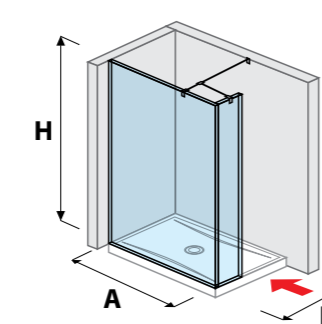

стеклянная стена боковая PURE 70, 80 см

A	B	H
70 см	80/90 см	200 см
80 см	80/90 см	200 см

стеклянная стена боковая PURE 90, 100, 120, 130, 140 см

A	B	H
90 см	90 см	200 см
100 см	80 см	200 см
120 см	80/90 см	200 см
130 см	80/90 см	200 см
140 см	80/90 см	200 см

стеклянная стена PURE „L“ 120, 130, 140 x 80 см | 120, 130, 140 x 90 см

A	B	H
120 см	80/90 см	200 см
130 см	80/90 см	200 см
140 см	80/90 см	200 см

стеклянная стена PURE, включает небольшое стекло 70, 80 см

A	B	H
70 см	80/90 см	200 см
80 см	80/90 см	200 см

стеклянная стена PURE, включает небольшое стекло 120, 130, 140 см

A	B	H
120 см	80/90 см	200 см
130 см	80/90 см	200 см
140 см	80/90 см	200 см

стеклянная стена / входная зона PURE угловой вариант для душевых поддонов 70, 80 x 80 см | 70, 80 x 90 см