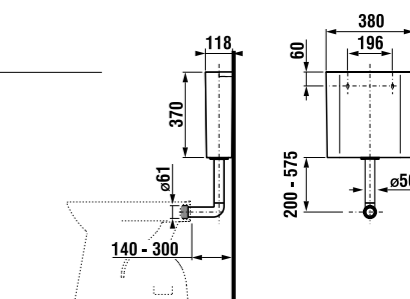

Артикул	Описание
893710 000 000 1	пластиковый бачок, боковой подвод воды 3/8", механизм двойного смыва 3/6 л.
893711 000 000 1	пластиковый бачок с декором (кузнечик), боковой подвод воды 3/8"