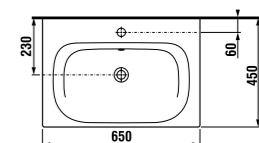

РАКОВИНЫ / КОЛЛЕКЦИЯ МІО-N /

NEW

РАКОВИНА МІО-N 55 СМ

Артикул	Описание	ууу: 104	белый
812712xxx1041	раковина 55 см	x	
Заказать отдельно:			
8903490000001	установочный комплект для раковины		
8942460000001	компактный сифон, расстояние между угловыми клапанами 200 мм, DN40		
3747300040001	сифон для раковины 5/4" – 32 мм, хром, медь		
3724200040101	запорный вентиль 3/8" – 1/2" мм, хром, 2 шт		

NEW

ШКАФЧИК ПОД РАКОВИНУ МІО-N 55 СМ

Артикул	Описание	Цветовая гамма
40J7134015001	шкафчик под раковину 55x45 см 812712, 2 ящика	белый/глянцевый фасад
40J7134013421	шкафчик под раковину 55x45 см 812712, 2 ящика	ясень

Заказать отдельно:
4944010390001 ножки для подвесных шкафчиков под раковину, хром (1 пара)

Пожалуйста, комплектуйте шкафчики под раковины компактным сифоном JICA 8942460000001. **ВНИМАНИЕ:** расстояние для углового вентиля должно быть 200 мм.

NEW

РАКОВИНА МІО-N 60 СМ

Артикул	Описание	ууу: 104	белый
812713xxx1041	раковина 60 см	x	
Заказать отдельно:			
8903490000001	установочный комплект для раковины		
8942460000001	компактный сифон, расстояние между угловыми клапанами 200 мм, DN40		
3747300040001	сифон для раковины 5/4" – 32 мм, хром, медь		
3724200040101	запорный вентиль 3/8" – 1/2" мм, хром, 2 шт		

NEW

ШКАФЧИК ПОД РАКОВИНУ МІО-N 60 СМ

Артикул	Описание	Цветовая гамма
40J7144015001	шкафчик под раковину 60x45 см 812713, 2 ящика	белый/глянцевый фасад
40J7144013421	шкафчик под раковину 60x45 см 812713, 2 ящика	ясень

Заказать отдельно:
4944010390001 ножки для подвесных шкафчиков под раковину, хром (1 пара)

Пожалуйста, комплектуйте шкафчики под раковины компактным сифоном JICA 8942460000001. **ВНИМАНИЕ:** расстояние для углового вентиля должно быть 200 мм.

Код xxx в артикуле продукта - номер цвета (000 белый, 100 JICA perla).

РАКОВИНЫ / КОЛЛЕКЦИЯ МІО-N /

NEW