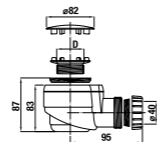

СТАЛЬНОЙ ДУШЕВОЙ ПОДДОН SOFIA

Antislip
Вы никогда не поскользнетесь на поверхности вашего душевого поддона благодаря специальной противоскользящей обработке.

Артикул	Описание	Antislip yyy: 011	000	Antislip
2140700000001	квадратный душевой поддон 700 мм			
2140800000001	квадратный душевой поддон 800 мм	x		
2140900000001	квадратный душевой поддон 900 мм	x		

исполнение 000 - белый
исполнение 011 - Antislip

	L	B	X	Y
214070	700	700	135	42
214080	800	800	145	42
214090	900	900	145	52

Заказать отдельно:

2948240000001	сифон для душевого поддона, Ø 90 мм, крышка из нержавеющей стали Ø 113 мм, дренаж 54 л/мин., включает установочный комплект
2955560000001	расширяющая полоса между поддоном и стеной, 290 x 50 мм

Рекомендуем комбинировать квадратные душевые поддоны Sofia с душевыми перегородками и дверьми Cubito Pure.

Преимущества душевых поддонов с гелевым покрытием

- Гладкая поверхность поддона гарантирует высокий уровень гигиеничности
- Легкость в поддержании чистоты
- Высокая ударопрочность обеспечивает долгий срок службы
- Сияющая белизна поверхности поддонов поддерживается высоким уровнем защиты от ультрафиолетового излучения
- Высота всего 3 см подчеркивает утонченность и элегантность

Душевые поддоны, в частности душевые поддоны Padana, выполнен с применением уникального гелевого покрытия. Натуральный известняк в комбинации со скрепляющими компонентами лежит в основе инновационной разработки. Благодаря минималистичному и современному дизайну душевые поддоны Padana станут исключительной доминантой любой ванной комнаты.

ПРЯМОУГОЛЬНЫЙ ДУШЕВОЙ ПОДДОН GELCOAT PADANA