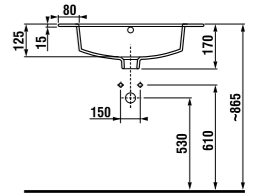

ШКАФЧИКИ С РАКОВИНАМИ / CUBE /

ШКАФЧИК С РАКОВИНОЙ CUBE 45 CM

* Шкафчики поставляются с черными ручками.

Артикул	Описание	Цветовая гамма	
		белый/ полуглянцевый фасад	темный дуб
4536211763001	шкафчик с 2 дверцами, включает раковину 45 x 43 см		
4536211763021	шкафчик с 2 дверцами, включает раковину 45 x 43 см		

* Шкафчики поставляются с черными ручками.

Артикул	Описание	Цветовая гамма	
		белый/ полуглянцевый фасад	темный дуб
4536221763001	шкафчик с 2 ящиками, включает раковину 45 x 43 см		
4536221763021	шкафчик с 2 ящиками, включает раковину 45 x 43 см		

Шкафчик под раковину недоступен как запасная часть.

1+1 РАСК
шкафчик + раковина
- Безопасная доставка
- Компактная упаковка для транспортировки
- Удобство переноски

ШКАФЧИК С РАКОВИНОЙ CUBE 50 CM

* Шкафчики поставляются с черными ручками.

Артикул	Описание	Цветовая гамма	
		белый/ полуглянцевый фасад	темный дуб
4536411763001	шкафчик с 2 дверцами, включает раковину 50 x 34 см		
4536411763021	шкафчик с 2 дверцами, включает раковину 50 x 34 см		

Шкафчик под раковину недоступен как запасная часть.

1+1 РАСК
шкафчик + раковина
- Безопасная доставка
- Компактная упаковка для транспортировки
- Удобство переноски

ШКАФЧИКИ С РАКОВИНАМИ / CUBE /

ШКАФЧИК С РАКОВИНОЙ CUBE 55 CM

* Шкафчики поставляются с черными ручками.

Артикул	Описание	Цветовая гамма	
		белый/полуглянцевый фасад	темный дуб
4536111763001	шкафчик с 2 дверцами, включает раковину 55 x 43 см		
4536111763021	шкафчик с 2 дверцами, включает раковину 55 x 43 см		

* Шкафчики поставляются с черными ручками.

Артикул	Описание	Цветовая гамма	
		белый/полуглянцевый фасад	темный дуб
4536121763001	шкафчик с 2 ящиками, включает раковину 55 x 43 см		
4536121763021	шкафчик с 2 ящиками, включает раковину 55 x 43 см		

Шкафчик под раковину недоступен как запасная часть.