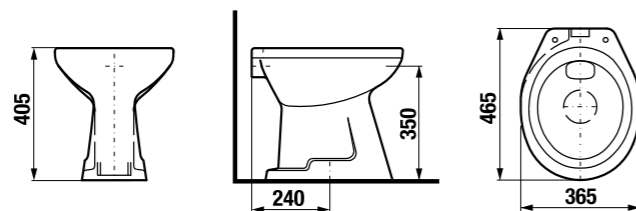

Заказать отдельно:

8929990000001	установочный комплект для унитаза
8977010000001	резиновая вставка – герметизация водоснабжения
8933703000001	дюропластовое сиденье с крышкой Dino, пластиковые петли
8925200000001	термопластовое сиденье с крышкой
8932710000001	термопластовое сиденье с крышкой Zeta, пластиковые петли, регулируемая длина 400-440 мм
8932710000637	термопластовое сиденье Zeta, стальные петли (ВНИМАНИЕ: регулировка длина ограничена 407-425 мм)

РЕКОМЕНДУЕМ
КОМБИНИРОВАТЬ С

СТР. 105 (?)