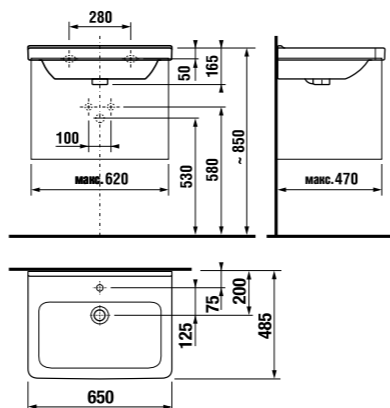

Артикул	Описание	уу: 104	109	белый
8104240001041	раковина 65 см	x		
8104240001091	раковина 65 см		x	
8199510000281	полупьедестал с установочным комплектом (арт.: 8900150000001)			

Заказать отдельно:

8903490000001	установочный комплект для раковины
3747300040001	сифон для раковины 5/4" - 32 мм, хром, медь
3724200040101	запорный вентиль 3/8" - 1/2" мм, хром, 2 шт