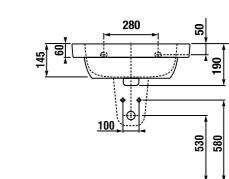

Заказать отдельно:

8903490000001	установочный комплект для раковины
3727100040101	запорный вентиль 3/8" – 1/2" мм, хром, 2 шт
3747100040001	сифон для раковины 5/4" – 32 мм, хром, медь
8942490000001	сифон, хромированный ABS, высота регулируется 175 – 270 мм, высота гидравлического затвора 75 мм, пропускная способность 45 л, с декоративными кольцами (также возможно использование без декоративных колец)