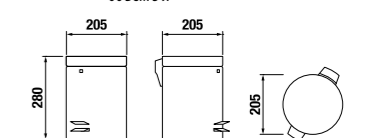

Артикул
3893D 3 004 200 1

Описание
мусорная корзина, полированная нержавеющая сталь, объем 5 л