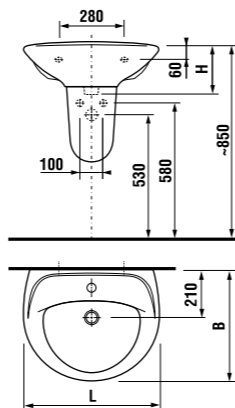

РАКОВИНА С ПОЛУПЬЕДЕСТАЛОМ LYRA

	L	B	A	H
50 см	500	410	185	280
55 см	550	450	195	280
60 см	600	490	215	280