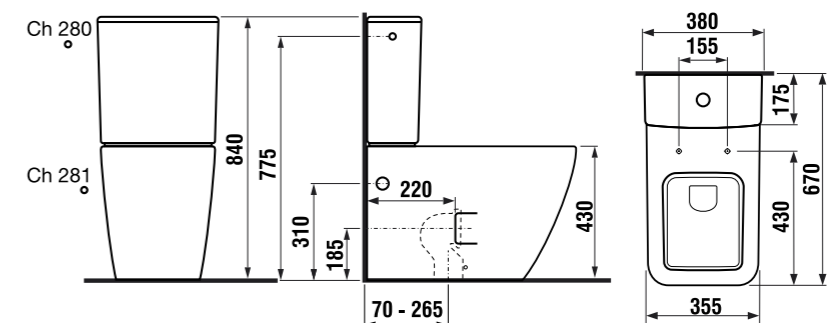

Артикул	Описание	Подвод воды	белый
824426xxx0001	чаша напольного унитаза, приставная, выпуск Vario, двойной смыв 4,5/3 л. (рекомендовано с бачком 828422)	x	
828422xxx2801	бачок, боковой подвод воды, двойной смыв 4,5/3 л., вкл. механизм против образования конденсата	x	
824426xxx2311	чаша напольного унитаза, приставная, выпуск Vario, двойной смыв 4,5/3 л. (рекомендовано с бачком 828423)	x	
828423xxx2811	бачок, нижний подвод воды, без механизма против образования конденсата	x	
Заказать отдельно: Описание			
8934213000631	дюропластовое сиденье с крышкой, легкосъемное, стальные петли		
8934223000631	дюропластовое сиденье с крышкой, легкосъемное, стальные петли, механизм мягкого закрывания Slowclose		
8990250000001	Laufen патрубков выпуска Vario, расстояние 220–350 мм		
Запасные части: Описание			
828422xxx0001	бачок, боковой подвод воды, без механизма смыва, без механизма против образования конденсата		
828423xxx0001	бачок, нижний подвод воды, без механизма смыва, без механизма против образования конденсата		
8954400000201	установочный комплект для соединения чаши и бачка унитаза		
8910510000001	боковая крышка бачка		
8924260000001	кнопка двойного смыва Dual Flush		
8924270000001	наливной механизм, эластичная резьба, боковой подвод воды		
8924240000001	наливной механизм, эластичная резьба, нижний подвод воды		
8924280000001	смывной механизм		
8914270000001	механизм двойного смыва Complete Dual Flush для бачка JIKA/Pure 8284230002811, нижний подвод воды		
8914260000001	механизм двойного смыва Complete Dual Flush для бачка JIKA/Pure 8284220002801, боковой подвод воды		
8974200000001	внутренний пластиковый бачок против образования конденсата, боковой подвод воды		
8284240000001	крышка бачка		

СИДЕНЬЕ С КРЫШКОЙ PURE

Артикул	Описание	белый
8934213000631	дюропластовое сиденье с крышкой, легкосъемное, стальные петли	
8934223000631	дюропластовое сиденье с крышкой, легкосъемное, стальные петли, механизм мягкого закрывания Slowclose	
Запасные части: Описание		
8914220000631	быстросъемные стальные петли для сиденья с крышкой Pure 893421/893422	
8914250000001	заглушки для дюропластового сиденья с крышкой 893421/893422	

Код xxx в артикуле продукта - номер цвета (000 белый, 100 JIKA perla).