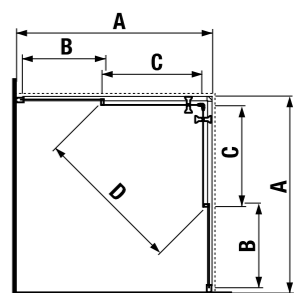

Article number	Размерные опции (мм)		Размер (мм) B	Размер (мм) C	Ширина входной зоны (мм) D
	A мин	A макс			
251381	780	800	313	402	425
251382	880	900	363	452	495

исполнение 668 - прозрачное стекло
исполнение 665 - матовые полосы

Душевые ограждения Lyra plus совместимы с душевыми поддонами Italia, Deep by JIKA, Sofia, Padana.

JIKA • perla
GLASS

левосторонняя/ правосторонняя версия