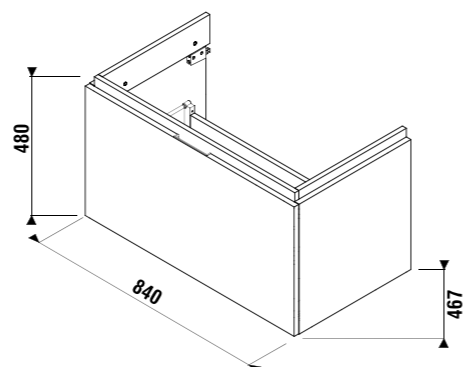

Артикул	Описание	Цветовая гамма		
		белый/глянцевый фасад	темная сосна	дуб
40J4263015001	шкафчик под раковину 85 см 810426, 1 ящик			
40J4263014611	шкафчик под раковину 85 см 810426, 1 ящик			
40J4263015191	шкафчик под раковину 85 см 810426, 1 ящик