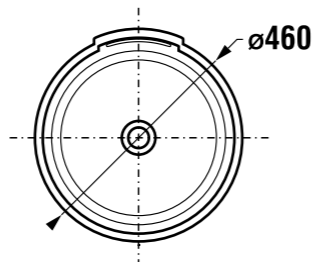

JIKA
ART

AUSTRALIA, NEW ZEALAND & OCEANIA
ROCA Bathroom Products Australia P/L
Level 10, Suite 1004
46 Market Street
Sydney NSW 2000
Phone +61 (0)2 9290 2331
aus.admin@roca.net
www.laufen.com.au

CZECH REPUBLIC
LAUFEN CZ s.r.o.
V Tűnich 3/1637
120 00 Praha 2
Phone +420 296 337 701
office.praha@cz.laufen.com
www.jika.cz, www.laufen.cz

SALES OFFICE FOR BALTICS - LITHUANIA, LATVIA, ESTONIA
Laufen Nordic ApS
Užupio g. 30
Vilnius, 01203, Lithuania
Phone +370 5 215 30 76
office.vilnius@lt.laufen.com
office.riga@lv.laufen.com
office.tallinn@ee.laufen.com
www.jika.lt

SLOVAKIA
LAUFEN SK s.r.o.
Štefanovicova 12
811 04 Bratislava
Phone +421 2 526 210 24
office.bratislava@sk.laufen.com
www.jika.sk

AUSTRIA
LAUFEN AUSTRIA AG
Mariazeller Strasse 100
A-3150 Wilhelmsburg
Phone +43 2746 6060
office.wi@at.laufen.com
www.laufen.co.at

DENMARK, SWEDEN, FINLAND & ICELAND
LAUFEN NORDIC Aps
Tømmervej 2
DK-4600 Køge
Phone +45 56 287 287
info@dk.laufen.com
www.laufen.dk

MOROCCO
ROCA MAROC, S.A.
Route de Marrakech, km 2,5
BP 571, 26000 Settat
Phone +212 23 40 59 41
www.roca.com

SPAIN
LAUFEN Bathrooms S.A.
C/ Covarrubias 23
28010 Madrid
Phone 900 103 258
info@es.laufen.com
www.laufen.es

ASIA-PACIFIC
Roca Sanitaryware Ltd.
Room 2303, 23/F
148 Electric Road
North Point, Hong Kong
Phone +852 250 624 38
laufenasia@hongkong.laufen.ch
www.laufen.com/export

ESTONIA & LATVIA
LAUFEN CZ s.r.o.
Pae 25-8
Tallinn, 11414
Estonia
Tel. +372 6 215 569
office.tallinn@ee.laufen.com
www.jika.lt

NORWAY
Laufen Norge AS
Syretårnet 41
NO-3048 Drammen
Phone +47 32 27 60 70
firmapost@no.laufen.com
www.laufen.no

SWITZERLAND
KERAMIK LAUFEN AG
Wahlenstrasse 46
CH-4242 Laufen
Phone +41 61 765 71 11
forum@laufen.ch
www.laufen.ch

BELGIUM, NETHERLANDS & LUXEMBURG
LAUFEN BENELUX B.V.
Meidoornkade 2A
NL-3992 AE Houten
Phone +31 (0)33 450 20 90
info.benelux@laufen.ch
www.laufen.be, www.laufen.nl

FRANCE
Roca S.A.R.L.
Immeuble le Rond Point
5 Boulevard de l'Oise
F-95015 Cergy Pontoise Cédex
Phone +33 1 34 40 39 31
commercial@laufen-france.com
www.laufen.com/fr

POLAND
ROCA POLSKA Sp. z o.o.
ul. Wyczółkowskiego 20
44-109 Gliwice
Phone +48 32 339 41 00
biuro@roca.pl
www.laufen.pl

UKRAINE
LAUFEN CZ s.r.o. UKRAINE
Kiev 04128
19, Ak. Tupoleva str., office „Laufen“
Phone +380 44 499 0620
office.kiev@ua.laufen.com
www.ua.laufen.com

BULGARIA
ROCA BULGARIA AD
Pirotska Street, 5
1301 Sofia, Bulgaria
Phone +359 2 930 59 10
office.sofia@bg.roca.net
www.roca-bulgaria.bg

GERMANY
ROCA GmbH
Vertrieb LAUFEN
Feincheswiese 17
56424 Staudt
Phone +49 26 02/ 94 93 33
info.staudt@de.laufen.com
www.de.laufen.com

PORTUGAL
ROCA, S.A., PORTUGAL
Apartado 575, Ponte da Madalena
2416-905 - Leiria, Portugal
Phone +351 244 720 000
marketing.le@pt.roca.net
www.laufen.pt