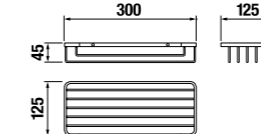

Артикул
3853D 3 004 200 1

Описание
решетчатый контейнер 30 см, хром