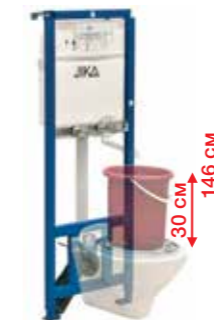

НАПОЛЬНЫЕ УНИТАЗЫ-КОМПАКТ

НАПОЛЬНЫЕ УНИТАЗЫ

НАПОЛЬНЫЕ БИДЕ

ПОДВЕСНЫЕ УНИТАЗЫ

ПОДВЕСНЫЕ БИДЕ

ДЛЯ ПОДВЕСНЫХ УНИТАЗОВ

с глубиной установки 9 см

ДЛЯ НАПОЛЬНЫХ УНИТАЗОВ

с глубиной установки 9 см

ДЛЯ БИДЕ

ДЛЯ ПИССУАРОВ

ДЛЯ СЛИВОВ

ДЛЯ ПОДВЕСНЫХ УНИТАЗОВ

с глубиной установки 14 см

ДЛЯ НАПОЛЬНЫХ УНИТАЗОВ

с глубиной установки 14 см

ДЛЯ РАКОВИН

СИСТЕМА ANDICAP

КНОПКИ СМЫВА ДЛЯ ИНСТАЛЛЯЦИОННЫХ СИСТЕМ

PL8 кнопка смыва

PL9 кнопка смыва

PL3 кнопка смыва

NEW

PL3 автоматическая кнопка смыва с инфракрасным датчиком