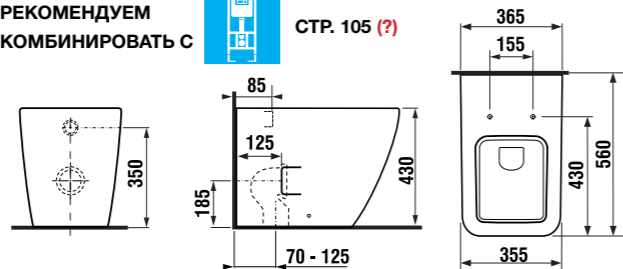

Артикул	Описание	белый
823424xxx0001	напольный унитаз, включает установочный комплект Easy fit	
Заказать отдельно:		
8934213000631	Описание: дюропластовое сиденье с крышкой, легкосъемное, стальные петли	
8934223000631	Описание: дюропластовое сиденье с крышкой, легкосъемное, стальные петли, механизм мягкого закрывания Slowclose	
8946140000001	Описание: выравнивающая паста Laufep	
Запасные части:		
8917530000001	Описание: установочный комплект для унитазов и биде со скрытыми соединениями	

РЕКОМЕНДУЕМ КОМБИНИРОВАТЬ С

СТР. 105 (?)