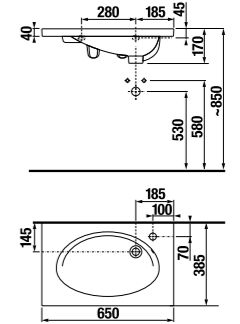

Фронтальный и боковой полотенцедержатели не могут быть установлены одновременно.