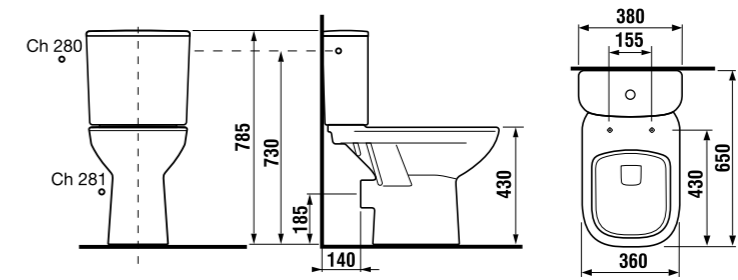

Артикул	Описание	Подвод воды	Сливной механизм	Выпуск	Включает установочный комплект	белый
8266160002801	унитаз-компакт (включает установочный комплект)	x	x	x	x	
8266160002811	унитаз-компакт (включает установочный комплект)	x	x	x	x	

Заказать отдельно: Описание
8936103000631 дюропластовое сиденье с крышкой Deer by Jika, быстросъемное, стальные петли
8936113000631 дюропластовое сиденье с крышкой Deer by Jika, быстросъемное, стальные петли, механизм мягкого закрывания Slowclose