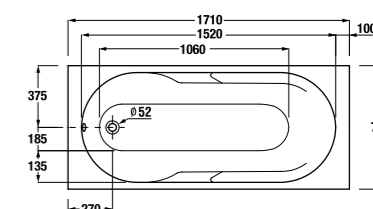

С изображениями и техническими схемами переливов для ванн можно ознакомиться на странице 161.

Размеры	A	C	P	Q
229839 000 000 1	1500	700	415	540-610
230839 000 000 1	1600	700	410	600-610
228839 000 000 1	1600	750	415	600-610
231839 000 000 1	1700	700	415	600-610
232839 000 000 1	1700	750	415	600-610