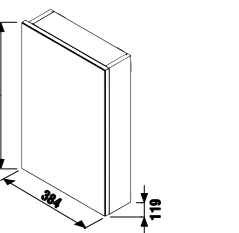

1+3 PACK
шкафчик + раковина
- Безопасная доставка
- Компактная упаковка для транспортировки
- Удобство переноски

Артикул	Описание	Цветовая гамма			
		белый/полуглянцевый фасад	серый	темный дуб	вишня
4535121753001	шкафчик с 1 реверсивной дверцей включает раковину 40 x 23 см, отверстием для смесителя справа, зеркальный шкафчик и светильник				
4535121753011	шкафчик с 1 реверсивной дверцей включает раковину 40 x 23 см, отверстием для смесителя справа, зеркальный шкафчик и светильник				
4535121753021	шкафчик с 1 реверсивной дверцей включает раковину 40 x 23 см, отверстием для смесителя справа, зеркальный шкафчик и светильник				
4535121753081	шкафчик с 1 реверсивной дверцей включает раковину 40 x 23 см, отверстием для смесителя справа, зеркальный шкафчик и светильник				

Дополнение:
4717303200001 Moonbox New светильник, LED, IP 44, 1x8 Вт, 510 lm, 300x25x83 мм, для установки на шкафчик со стеклом, панелью или зеркалом