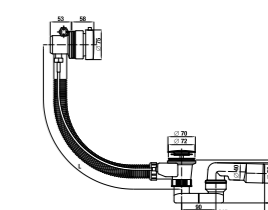

ВАННЫ И ШТОРКИ ДЛЯ ВАННЫ /

СТАЛЬНАЯ ВАННА RIGA

Области, обозначенные этим цветом, не рекомендованы для размещения стока ванны или смесителя.

Эти зоны рекомендованы для размещения стока ванны или смесителя.

E = ширина борта ванны

Артикул	Описание	Вместимость
23402 0 000 000 1	ванна Riga 1200 мм	140 л
23403 0 000 000 1	ванна Riga 1300 мм	150 л
23404 0 000 000 1	ванна Riga 1400 мм	160 л
23405 0 000 000 1	ванна Riga 1500 мм	170 л
23406 0 000 000 1	ванна Riga 1600 мм	180 л
23407 0 000 000 1	ванна Riga 1700 мм	190 л

Заказать отдельно:

29401 2 000 000 1	металлические ножки для ванн Alma, Tanza Plus, Tanza и Riga
29481 5 004 000 1	автоматический перелив, включая сифон 40/50 мм, длина 550 мм, пластиковый корпус перелива
29481 6 004 000 1	автоматический перелив, включая сифон 40/50 мм, длина 550 мм, медный корпус перелива
29481 7 004 000 1	автоматический слив-перелив, включая сифон 40/50 мм, длина 550 мм, пластиковый корпус перелива
29481 8 004 000 1	автоматический слив-перелив, включая сифон 40/50 мм, длина 550 мм, медный корпус перелива

	A	B	C	D	E	F	G
23402 0	1200	805	700	570	70	65	285
23403 0	1300	905	700	570	70	65	285
23404 0	1400	1005	700	570	70	65	285
23405 0	1500	1105	700	570	70	65	285
23406 0	1600	1205	700	570	70	65	285
23407 0	1700	1305	700	570	70	65	285

Стальные ванны Riga не могут комбинироваться со шторками для ванн Cubito.

С изображениями и техническими схемами переливов для ванн можно ознакомиться на странице 161.

СТАЛЬНАЯ ВАННА RIGA MINI

Области, обозначенные этим цветом, не рекомендованы для размещения стока ванны или смесителя.

Эти зоны рекомендованы для размещения стока ванны или смесителя.

E = ширина борта ванны

Артикул	Описание	Вместимость
23400 0 000 000 1	ванна Riga Mini 1050 мм, сидячая	120 л

Заказать отдельно: