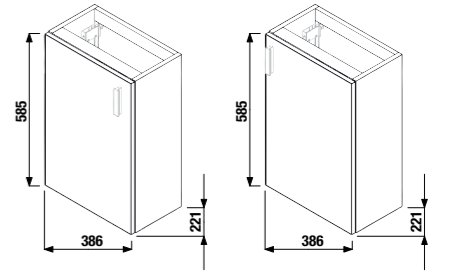

Артикул	Описание	Цветовая гамма			
		белый/полуглянцевый фасад	серый	темный дуб	вишня
4535111753001	шкафчик с 1 реверсивной дверцей включает раковину 40 x 23 см, отверстием для смесителя справа				
4535111753011	шкафчик с 1 реверсивной дверцей включает раковину 40 x 23 см, отверстием для смесителя справа				
4535111753021	шкафчик с 1 реверсивной дверцей включает раковину 40 x 23 см, отверстием для смесителя справа				
4535111753081	шкафчик с 1 реверсивной дверцей включает раковину 40 x 23 см, отверстием для смесителя справа