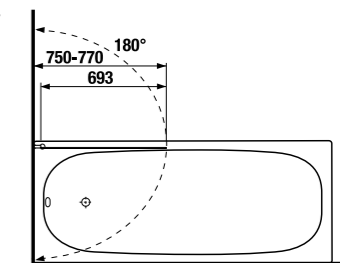

правосторонняя версия