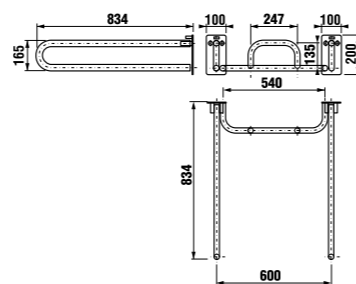

СИДЕНЬЕ ДЛЯ ДУША

Артикул	Описание
389718 003 000 1	сиденье для душа, подвесное, откидное, нержавеющая сталь (макс. 120 кг)

КОМПЛЕКТ ПОРУЧНЕЙ

Артикул	Описание
389710 000 000 1	комплект поручней для унитаза, подъемный, нержавеющая сталь