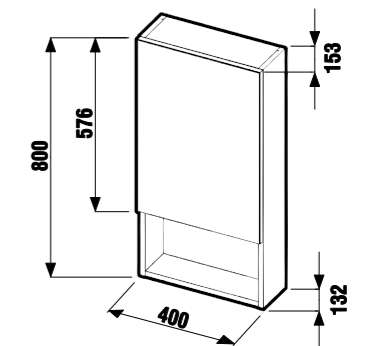

Артикул	Описание	белый
4532210383041	зеркальный шкафчик 40 x 80 см