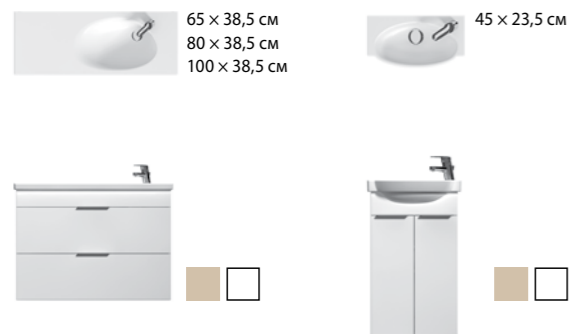

CUBITO PURE

MIO-N

TIGO

DEEP BY JIKA

CUBE

PETIT

ZETA

ОБЗОР / МИНИ-РАКОВИНЫ /

CUBITO PURE

MIO

TIGO

DEEP BY JIKA

ZETA