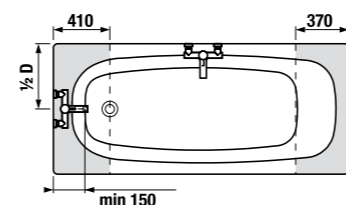

СТАЛЬНАЯ ВАННА TANZA PLUS AND TANZA

Области, обозначенные этим цветом, не рекомендуются для размещения стока ванны или смесителя.

Эти зоны рекомендованы для размещения стока ванны или смесителя.

E = ширина борта ванны

TANZA plus - ванна Jika с самой тонкой толщиной стали

Артикул	Описание	Вместимость
22520 1 000 000 1	ванна Tanza plus 150 x 70 см	165 л
22519 1 000 000 1	ванна Tanza plus 160 x 70 см	180 л
22518 1 000 000 1	ванна Tanza plus 170 x 70 см	195 л
22523 1 000 000 1	ванна Tanza plus 160 x 75 см	200 л
22522 1 000 000 1	ванна Tanza plus 170 x 75 см	210 л