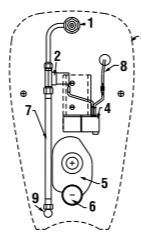

1. 1 - подвод воды к писсуару
2. 2 - электромагнитный клапан
3. 3 - керамический корпус писсуара
4. 4 - блок электроники с радарным датчиком с питанием 24 В
5. 5 - сифон
6. 6 - трубка выпуска, Ø 50 мм
7. 7 - соединительные шланги
8. 8 - кабель питания 24 В
9. 9 - угловой клапан для подвода воды