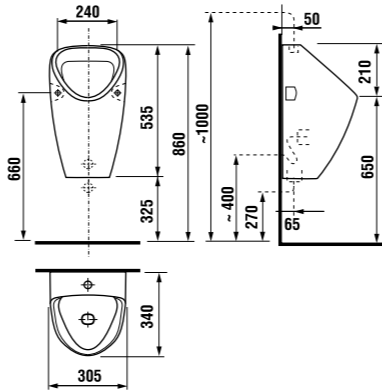

Артикул	Описание
8430610000001	писсуар Golem

Заказать отдельно:

8903490008901	установочный комплект с крышками белого цвета
8903490008911	установочный комплект с хромированными крышками
8920030000001	сифон, горизонтальный/вертикальный выпуск
8910620000001	фильтр для писсуара Golem

РЕКОМЕНДУЕМ
КОМБИНИРОВАТЬ
С ИНСТАЛЛЯЦИОННЫМИ
СИСТЕМАМИ ДЛЯ ПИССУАРОВ

СТР. 110