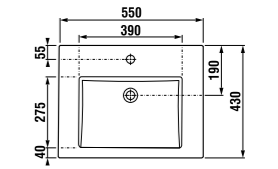

ШКАФЧИКИ С РАКОВИНАМИ / CUBE /

ШКАФЧИК С РАКОВИНОЙ CUBE 45 CM

* Шкафчики поставляются с черными ручками.

Артикул	Описание	Цветовая гамма	
		белый/ полуглянцевый фасад	темный дуб
4536211763001	шкафчик с 2 дверцами, включает раковину 45 x 43 см		
4536211763021	шкафчик с 2 дверцами, включает раковину 45 x 43 см		

* Шкафчики поставляются с черными ручками.

Артикул	Описание	Цветовая гамма	
		белый/ полуглянцевый фасад	темный дуб
4536221763001	шкафчик с 2 ящиками, включает раковину 45 x 43 см		
4536221763021	шкафчик с 2 ящиками, включает раковину 45 x 43 см		

Шкафчик под раковину недоступен как запасная часть.

1+1 РАСК
шкафчик + раковина
- Безопасная доставка
- Компактная упаковка для транспортировки
- Удобство переноски

ШКАФЧИК С РАКОВИНОЙ CUBE 50 CM

* Шкафчики поставляются с черными ручками.

Артикул	Описание	Цветовая гамма	
		белый/ полуглянцевый фасад	темный дуб
4536411763001	шкафчик с 2 дверцами, включает раковину 50 x 34 см		
4536411763021	шкафчик с 2 дверцами, включает раковину 50 x 34 см		

Шкафчик под раковину недоступен как запасная часть.

1+1 РАСК
шкафчик + раковина
- Безопасная доставка
- Компактная упаковка для транспортировки
- Удобство переноски

ШКАФЧИКИ С РАКОВИНАМИ / CUBE /

ШКАФЧИК С РАКОВИНОЙ CUBE 55 CM

* Шкафчики поставляются с черными ручками.

Артикул	Описание	Цветовая гамма	
		белый/полуглянцевый фасад	темный дуб
4536111763001	шкафчик с 2 дверцами, включает раковину 55 x 43 см		
4536111763021	шкафчик с 2 дверцами, включает раковину 55 x 43 см		

* Шкафчики поставляются с черными ручками.

Артикул	Описание	Цветовая гамма	
		белый/полуглянцевый фасад	темный дуб
4536121763001	шкафчик с 2 ящиками, включает раковину 55 x 43 см		
4536121763021	шкафчик с 2 ящиками, включает раковину 55 x 43 см		

Шкафчик под раковину недоступен как запасная часть.