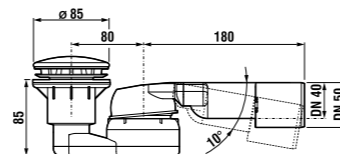

АКСЕССУАРЫ

Аксессуары	Описание
2949830000001	сифон для керамического душевого поддона, клапан из нержавеющей стали с логотипом JICA; дренаж 33 л/мин