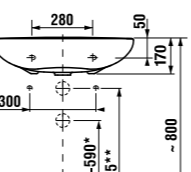

Код xxx в артикуле продукта - номер цвета (000 белый, 100 JICA perla).

РАКОВИНЫ / КОЛЛЕКЦИЯ MIO-N /

NEW