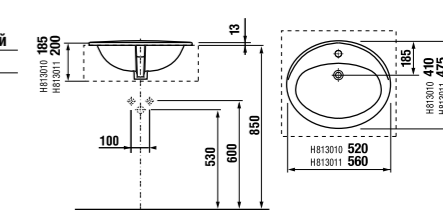

Артикул	Описание	белый
813010 000 104 1	врезная раковина Ibon 52 см	
813011 000 104 1	врезная раковина Ibon 56 см