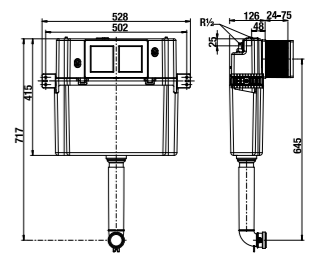

1. **Артикул** 8956500000001
2. **Описание**
3. модуль с бачком Basic для напольных унитазов
   - требуется монтаж на стену и плитку
   - рама для напольных унитазов
   - бачок с защитой от образования конденсата
   - простой монтаж на стену
   - бесшумный впускной клапан
   - сменные кнопки
   - новый выпускной клапан для смыва 4,5/3л
   - изолированное колено защищает от образования конденсата на модуле и водопроводных трубах

Самый экономичный, а также самый простой встраиваемый в стену модуль от JIKA для свободстоящего унитаза.

Внимание: Заводская настройка механизма смыва инсталляционных систем 3/6 литра.