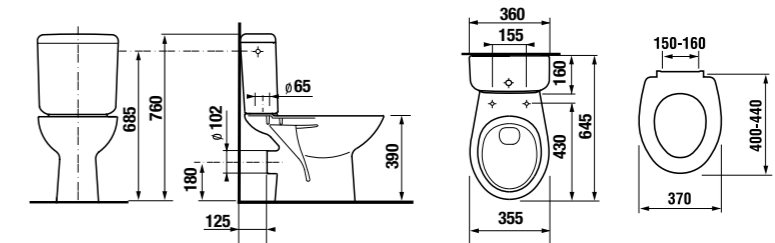

Заказать отдельно:

8.9027.1.000.063.9	термопластовое сиденье Zeta, хромированные петли
8.9039.5.000.063.1	дюрлопастовое сиденье Zeta, хромированные петли
8.9039.6.000.063.1	дюрлопастовое сиденье Zeta, с механизмом мягкого закрывания Slowclose, металлические петли
8.9299.9.000.000.1	установочный комплект для унитаза