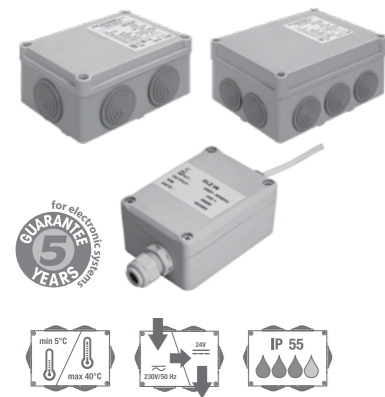

ИСТОЧНИК ПИТАНИЯ

Артикул	Описание
8950710000001	источник питания для 5 писсуаров Golem/Livo Antivandal/Domino Sensor, 24 В, DC
8950720000001	источник питания для 9 писсуаров Golem/Livo Antivandal/Domino Sensor, 24 В, DC
8950910000001	источник питания для 1 писсуара Golem/Livo Antivandal/Domino Sensor, 24 В, DC