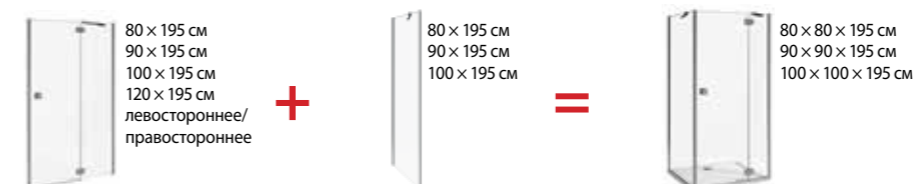

БЕСКАРКАСНЫЕ ДУШЕВЫЕ ОГРАЖДЕНИЯ

С полным ассортиментом смесителей и аксессуаров для душа вы можете ознакомиться в разделе **СМЕСИТЕЛИ И АКСЕССУАРЫ ДЛЯ ДУША**