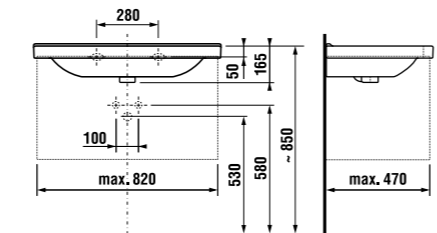

РАКОВИНА SUBITO 85 CM

Артикул Описание ууу: 104 белый

810426xxx1041 раковина 85 см*
8199510000281 полупьедестал с установочным комплектом (арт. 8900150000001)

* выравнивающая паста включена в комплект

Заказать отдельно:

8903490000001 установочный комплект для раковины
3747300040001 сифон для раковины 5/4" - 32 мм, хром, медь
3724200040101 запорный вентиль 3/8" - 1/2" мм, хром, 2 шт

ШКАФЧИК ПОД РАКОВИНУ SUBITO 85 CM

Артикул	Описание	Цветовая гамма		
		белый/глянцевый фасад	темная сосна	дуб
40J4263015001	шкафчик под раковину 85 см 810426, 1 ящик			
40J4263014611	шкафчик под раковину 85 см 810426, 1 ящик			
40J4263015191	шкафчик под раковину 85 см 810426, 1 ящик			

Артикул	Описание	Цветовая гамма		
		белый/глянцевый фасад	темная сосна	дуб
40J4264025001	шкафчик под раковину 85 см 810426, 2 ящика			
40J4264024611	шкафчик под раковину 85 см 810426, 2 ящика			
40J4264025191	шкафчик под раковину 85 см 810426, 2 ящика			

Заказать отдельно:

4944010390001 ножки для подвесных шкафчиков под раковину, хром (1 пара)

Пожалуйста, комплектуйте шкафчики под раковины компактным сифоном JIKA 8942460000001. ВНИМАНИЕ: расстояние для углового вентиля должно быть 200 мм.

ДВОЙНАЯ РАКОВИНА SUBITO 130 CM

Артикул Описание белый

814420xxx1041 двойная раковина 130 см*
8199510000281 полупьедестал с установочным комплектом (арт. 8900150000001)

* выравнивающая паста включена в комплект

Заказать отдельно:

8903490000001 установочный комплект для раковины
3747300040001 сифон для раковины 5/4" - 32 мм, хром, медь
3724200040101 запорный вентиль 3/8" - 1/2" мм, хром, 2 шт

ШКАФЧИК ПОД ДВОЙНУЮ РАКОВИНУ SUBITO 130 CM