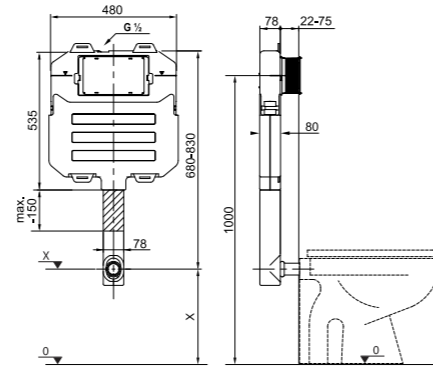

1. **Артикул** 894650000001
2. **Описание**
3. модуль с бачком Basic Compact для напольных унитазов
   - глубина 8 см
   - требуется монтаж на стену и плитку
   - рама подходит для напольных унитазов
   - уменьшенная глубина, размер бачка регулируемый
   - бачок с защитой от образования конденсата
   - простой монтаж на стену
   - бесшумный впускной клапан
   - сменные кнопки
   - механизм смыва на 2/4 л., 3/4,5 л. и 3/6 л.
   - изолированное колено защищает от образования конденсата на модуле и водопроводных трубах

Внимание: Заводская настройка механизма смыва инсталляционных систем 3/6 литра.