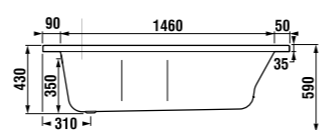

Ванна для установки с панелью

С изображениями и техническими схемами переливов для ванн можно ознакомиться на странице 161.