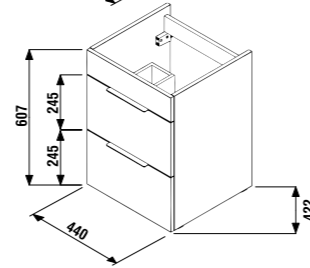

Преимущества мебели

ШКАФЧИКИ С РАКОВИНАМИ / CUBE /

ШКАФЧИК С РАКОВИНОЙ CUBE 45 CM

белый/полуглянцевый фасад

* Шкафчики поставляются с черными ручками.

темный дуб

Артикул	Описание	Цветовая гамма	
		белый/ полуглянцевый фасад	темный дуб
4536211763001	шкафчик с 2 дверцами, включает раковину 45 x 43 см		
4536211763021	шкафчик с 2 дверцами, включает раковину 45 x 43 см		