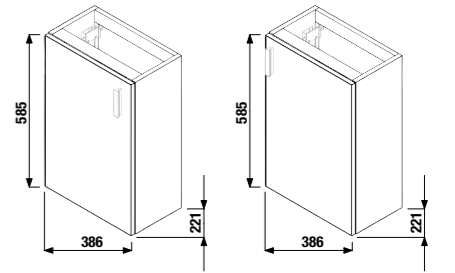

Шкафчик под раковину недоступен как запасная часть.

КОМПЛЕКТ С РАКОВИНОЙ PETIT 40 CM

белый/полуглянцевый фасад

белый

серый темный дуб вишня

серый темный дуб вишня

1+3 PACK
шкафчик + раковина
- Безопасная доставка
- Компактная упаковка для транспортировки
- Удобство переноски