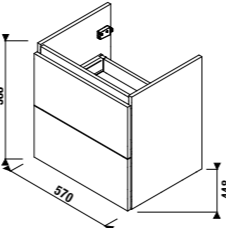

РАКОВИНЫ / КОЛЛЕКЦИЯ МІО-N /

NEW

РАКОВИНА МІО-N 55 СМ

Артикул	Описание	ууу: 104	белый
812712xxx1041	раковина 55 см	x	
Заказать отдельно:			
8903490000001	установочный комплект для раковины		
8942460000001	компактный сифон, расстояние между угловыми клапанами 200 мм, DN40		
3747300040001	сифон для раковины 5/4" – 32 мм, хром, медь		
3724200040101	запорный вентиль 3/8" – 1/2" мм, хром, 2 шт		

NEW

ШКАФЧИК ПОД РАКОВИНУ МІО-N 55 СМ

Артикул	Описание	Цветовая гамма
40J7134015001	шкафчик под раковину 55x45 см 812712, 2 ящика	белый/глянцевый фасад
40J7134013421	шкафчик под раковину 55x45 см 812712, 2 ящика	ясень

Заказать отдельно:
4944010390001 ножки для подвесных шкафчиков под раковину, хром (1 пара)

Пожалуйста, комплектуйте шкафчики под раковины компактным сифоном JICA 8942460000001. **ВНИМАНИЕ:** расстояние для углового вентиля должно быть 200 мм.

NEW

РАКОВИНА МІО-N 60 СМ

Артикул	Описание	ууу: 104	белый
812713xxx1041	раковина 60 см	x	
Заказать отдельно:			
8903490000001	установочный комплект для раковины		
8942460000001	компактный сифон, расстояние между угловыми клапанами 200 мм, DN40		
3747300040001	сифон для раковины 5/4" – 32 мм, хром, медь		
3724200040101	запорный вентиль 3/8" – 1/2" мм, хром, 2 шт		

NEW

ШКАФЧИК ПОД РАКОВИНУ МІО-N 60 СМ

Артикул	Описание	Цветовая гамма
40J7144015001	шкафчик под раковину 60x45 см 812713, 2 ящика	белый/глянцевый фасад
40J7144013421	шкафчик под раковину 60x45 см 812713, 2 ящика	ясень

Заказать отдельно:
4944010390001 ножки для подвесных шкафчиков под раковину, хром (1 пара)

Пожалуйста, комплектуйте шкафчики под раковины компактным сифоном JICA 8942460000001. **ВНИМАНИЕ:** расстояние для углового вентиля должно быть 200 мм.

Код xxx в артикуле продукта - номер цвета (000 белый, 100 JICA perla).

РАКОВИНЫ / КОЛЛЕКЦИЯ МІО-N /

NEW