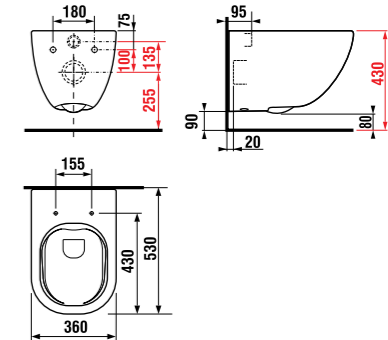

Обратите, пожалуйста, внимание на высоту соединения.