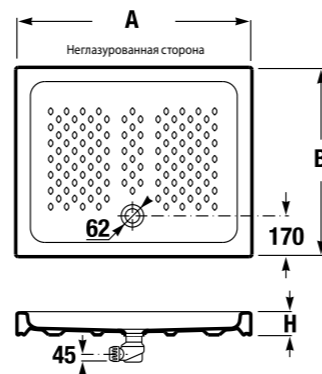

ДУШЕВЫЕ ШТОРКИ, ОГРАЖДЕНИЯ, ДВЕРИ И ПОДДОНЫ /

КВАДРАТНЫЙ КЕРАМИЧЕСКИЙ ДУШЕВОЙ ПОДДОН ITALIA

Артикул	Описание
A374772000	квадратный душевой поддон 790 x 790 мм, высота 100 мм
A374771000	квадратный душевой поддон 890 x 890 мм, высота 100 мм

Заказать отдельно:

2949830000001	сифон для керамического душевого поддона, клапан из нержавеющей стали с логотипом JICA; дренаж 33 л/мин
8991030000001	расширяющая полоса между поддоном и стеной, 290 x 50 мм

	A	B	H
A374772000	790	790	100
A374771000	890	890	100

УГЛОВОЙ КЕРАМИЧЕСКИЙ ДУШЕВОЙ ПОДДОН ITALIA

Артикул	Описание
A374775000	угловой душевой поддон 790 x 790 мм, высота 100 мм
A374774000	угловой душевой поддон 890 x 890 мм, высота 100 мм

Заказать отдельно:

2949830000001	сифон для керамического душевого поддона, клапан из нержавеющей стали с логотипом JICA; дренаж 33 л/мин
8991030000001	расширяющая полоса между поддоном и стеной, 290 x 50 мм

	A	B	C	D	H
A374775000	790	790	525	250	100
A374774000	890	890	625	350	100

ПРЯМОУГОЛЬНЫЙ КЕРАМИЧЕСКИЙ ДУШЕВОЙ ПОДДОН ITALIA

Артикул	Описание
A374770000	прямоугольный душевой поддон 920 x 720 мм, высота 100 мм
A37477C000	прямоугольный душевой поддон 1000 x 800 мм, высота 100 мм
A37477A000	прямоугольный душевой поддон 1200 x 800 мм, высота 100 мм

Заказать отдельно:

2949830000001	сифон для керамического душевого поддона, клапан из нержавеющей стали с логотипом JICA; дренаж 33 л/мин
8991030000001	расширяющая полоса между поддоном и стеной, 290 x 50 мм

	A	B	H
A374770000	920	720	100
A37477C000	1000	800	100
A37477A000	1200	800	100

АКСЕССУАРЫ

Аксессуары	Описание
2949830000001	сифон для керамического душевого поддона, клапан из нержавеющей стали с логотипом JICA; дренаж 33 л/мин

АКСЕССУАРЫ ДЛЯ ВАННОЙ КОМНАТЫ /