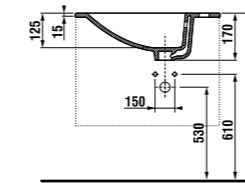

1+1 РАСК
шкафчик + раковина
- Безопасная доставка
- Компактная упаковка для транспортировки
- Удобство переноски