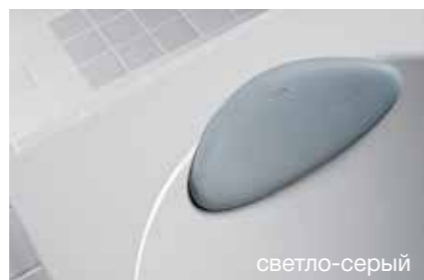

Полиуретановые подголовники обеспечивают непревзойденный комфорт.
2949800870001