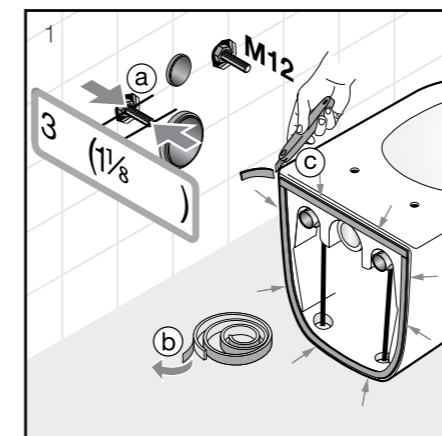

Монтаж изделия с шумоизоляционными пластинами 892695000001

Установка Mio rimless