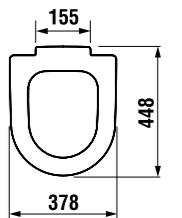

Артикул	Описание	белый
8927113000001	Описание: дюропластовое сиденье с крышкой Mio, быстросъемные стальные петли