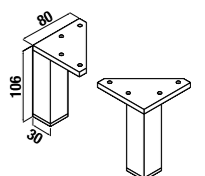

Преимущества мебели Lyra pack

PACK 1+1 Практичная упаковка двух продуктов (раковина и шкафчик) в одной коробке.

АКСЕССУАРЫ /

НОЖКИ ДЛЯ ШКАФЧИКОВ ПОД РАКОВИНЫ LYRA

Артикул	Описание
4944010390001	ножки, хром, 1 пара, 237 - 247 мм