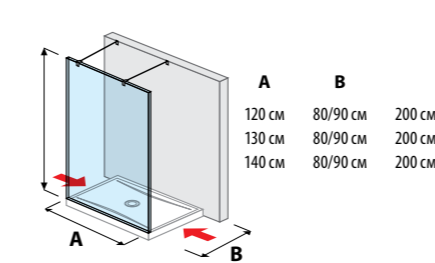

подрезаемая столешница размером 161,1-210 см

маленькие шкафчики ш. 32, в. 47 см

средние шкафчики ш. 32, в. 81, г. 32 см

средние неглубокие шкафчики ш. 32, в. 81, г. 15 см

ДУШЕВЫЕ ШТОРКИ, ДВЕРИ И ОГРАЖДЕНИЯ

в вариантах прозрачное стекло и стекло arctic с эффектом инея

ДУШЕВЫЕ ОГРАЖДЕНИЯ

фиксированные стеклянные стены 120, 130, 140 см

стеклянные стены 70, 80 см с боковым монтажом

стеклянные стены 90, 100, 120, 130, 140 см с боковым монтажом