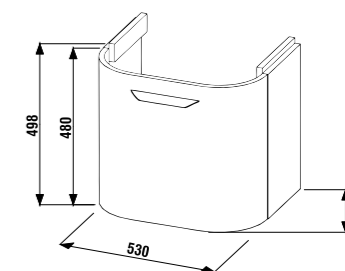

РАКОВИНА DEEP BY JIKA 50 CM

Артикул	Описание	ууу: 104	109	134	139	белый
812611000ууу1	раковина 50 см	x	x	x	x	
8196110000001	полупьедестал с установочным комплектом (арт.: 8900130000001)					

Заказать отдельно:

8903490000001	установочный комплект для раковины
3727100040101	запорный вентиль 3/8" – 1/2" мм, хром, 2 шт
3747100040001	сифон для раковины 5/4" – 32 мм, хром, медь
8942490000001	сифон, хромированный ABS, высота регулируется 175 – 270 мм, высота гидравлического затвора 75 мм, пропускная способность 45 л, с декоративными кольцами (также возможно использование без декоративных колец)

ШКАФЧИК ПОД РАКОВИНУ DEEP BY JIKA 50 CM

Артикул	Описание	Цветовая гамма		
		белый	ясень	золотой дуб
4541314345001	шкафчик под раковину 50 см, 1 ящик, скругленный фасад			
4541314343401	шкафчик под раковину 50 см, 1 ящик, скругленный фасад			
4541314343411	шкафчик под раковину 50 см, 1 ящик, скругленный фасад			

РАКОВИНА С ПЬЕДЕСТАЛОМ DEEP BY JIKA 50, 55, 60 и 65 CM

Артикул	Описание	ууу: 104	109	134	139	белый
812611000ууу1	раковина 50 см	x	x	x	x	
812612000ууу1	раковина 55 см	x	x			
812613000ууу1	раковина 60 см	x	x			
812614000ууу1	раковина 65 см	x				
8196100000001	пьедестал					

Заказать отдельно:

8903490000001	установочный комплект для раковины
3727100040101	запорный вентиль 3/8" – 1/2" мм, хром, 2 шт
3747100040001	сифон для раковины 5/4" – 32 мм, хром, медь
8942490000001	сифон, хромированный ABS, высота регулируется 175 – 270 мм, высота гидравлического затвора 75 мм, пропускная способность 45 л, с декоративными кольцами (также возможно использование без декоративных колец)

	L	B	A	C	D
812611000ууу1	500	410	190	180	50
812612000ууу1	550	420	195	190	50
812613000ууу1	600	450	195	190	50
812614000ууу1	650	480	195	190	50

РАКОВИНА DEEP BY JIKA 55 CM