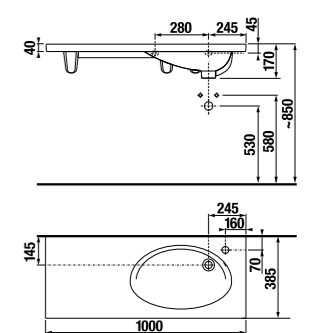

С дополнительными мебельными решениями Tigo N с зеркалами Clear вы можете ознакомиться в разделе Зеркала и светильники.

РАКОВИНЫ / КОЛЛЕКЦИЯ TIGO /

РАКОВИНА TIGO 100 CM

Артикул	Описание	106	белый
8122190001061	асимметричная раковина-столешница 100 см* (раковина справа)	x	