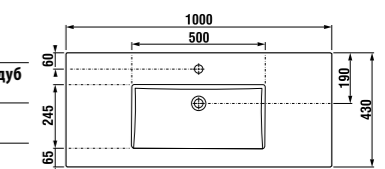

ШКАФЧИКИ С РАКОВИНАМИ / CUBE /

ШКАФЧИК С РАКОВИНОЙ CUBE 65 CM

* Шкафчики поставляются с черными ручками.

* Шкафчики поставляются с черными ручками.

1+1 PACK
шкафчик + раковина
- Безопасная доставка
- Компактная упаковка для транспортировки
- Удобство переноски

Артикул	Описание	Цветовая гамма	
		белый/полуглянцевый фасад	темный дуб
4536011763001	шкафчик с 2 дверцами, включает раковину 65 x 43 см		
4536011763021	шкафчик с 2 дверцами, включает раковину 65 x 43 см		

Артикул	Описание	Цветовая гамма	
		белый/полуглянцевый фасад	темный дуб
4536021763001	шкафчик с 2 ящиками, включает раковину 65 x 43 см		
4536021763021	шкафчик с 2 ящиками, включает раковину 65 x 43 см		

Шкафчик под раковину недоступен как запасная часть.

ШКАФЧИКИ С РАКОВИНАМИ / CUBE /

ШКАФЧИК С РАКОВИНОЙ CUBE 100 CM

* Шкафчики поставляются с черными ручками.

* Шкафчики поставляются с черными ручками.

1+1 PACK
шкафчик + раковина
- Безопасная доставка
- Компактная упаковка для транспортировки
- Удобство переноски

Артикул	Описание	Цветовая гамма	
		белый/полуглянцевый фасад	темный дуб
4536511763001	шкафчик с 2 дверцами, включает раковину 100 x 43 см		
4536511763021	шкафчик с 2 дверцами, включает раковину 100 x 43 см		

Артикул	Описание	Цветовая гамма	
		белый/полуглянцевый фасад	темный дуб
4536521763001	шкафчик с 2 ящиками, включает раковину 100 x 43 см		
4536521763021	шкафчик с 2 ящиками, включает раковину 100 x 43 см		

Шкафчик под раковину недоступен как запасная часть.

ШКАФЧИК С РАКОВИНОЙ CUBE 80 CM

* Шкафчики поставляются с черными ручками.

* Шкафчики поставляются с черными ручками.

1+1 PACK
шкафчик + раковина
- Безопасная доставка
- Компактная упаковка для транспортировки
- Удобство переноски