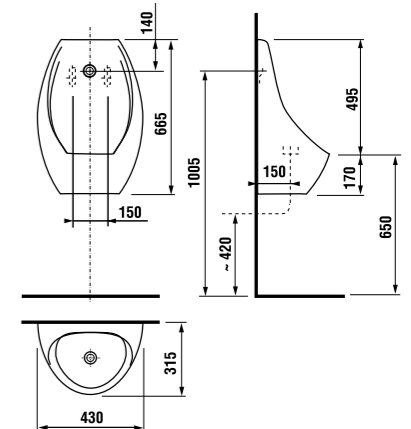

ПИССУАРЫ /

ПИССУАР GOLEM С ВНЕШНИМ ПОДВОДОМ ВОДЫ

Артикул	Описание
8430610000001	писсуар Golem

Заказать отдельно:

8903490008901	установочный комплект с крышками белого цвета
8903490008911	установочный комплект с хромированными крышками
8920030000001	сифон, горизонтальный/вертикальный выпуск
8910620000001	фильтр для писсуара Golem

РЕКОМЕНДУЕМ
КОМБИНИРОВАТЬ
С ИНСТАЛЛЯЦИОННЫМИ
СИСТЕМАМИ ДЛЯ ПИССУАРОВ

СТР. 110

ПИССУАР LIVO С ВНЕШНИМ ПОДВОДОМ ВОДЫ

Артикул	Описание
8402010000001	писсуар Livo

Заказать отдельно:

8903490008901	установочный комплект Livo с крышками белого цвета
8903490008911	установочный комплект Livo с хромированными крышками
8920030000001	сифон, горизонтальный/вертикальный выпуск
8910620000001	фильтр для писсуара Livo

РЕКОМЕНДУЕМ
КОМБИНИРОВАТЬ
С ИНСТАЛЛЯЦИОННЫМИ
СИСТЕМАМИ ДЛЯ ПИССУАРОВ

СТР. 110

ВНИМАНИЕ! ДЛЯ УСТАНОВКИ ПИССУАРА LIVO требуются болты H892536 (длина 40 мм).

ПИССУАР KORINT С ВНЕШНИМ ПОДВОДОМ ВОДЫ

Артикул	Описание
8441000004401	писсуар Korint с сифоном (ар. т. 8944000000001)

Заказать отдельно:

8992100000001	установочный комплект для писсуара

РЕКОМЕНДУЕМ
КОМБИНИРОВАТЬ
С ИНСТАЛЛЯЦИОННЫМИ
СИСТЕМАМИ ДЛЯ ПИССУАРОВ

СТР. 110

ПИССУАРЫ /

СМЫВНОЙ МЕХАНИЗМ ДЛЯ ПИССУАРОВ С ВНЕШНИМ ПОДВОДОМ ВОДЫ

С ИК-СЕНСОРОМ