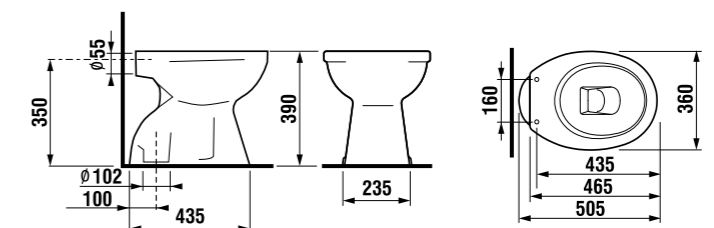

Напольные унитазы рекомендуем комбинировать с 893710, см. стр. 130.