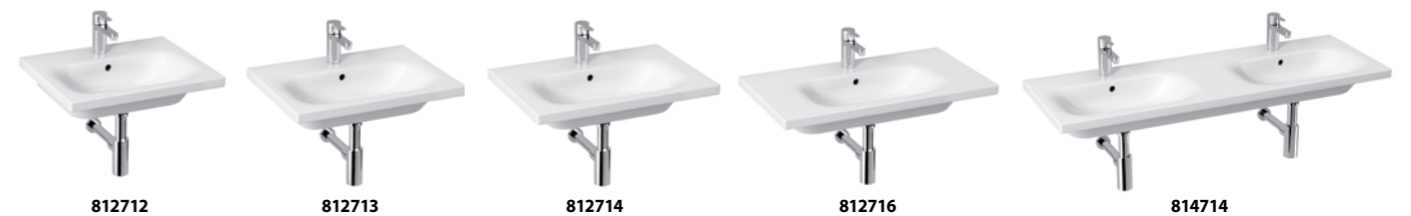

КОЛЛЕКЦИЯ ВАННЫХ КОМНАТ MIO /

РАКОВИНЫ И МИНИ-РАКОВИНЫ

812712

812713

812716

55 × 45 см
60 × 45 см
65 × 45 см
80 × 45 см

130 × 45 см

УНИТАЗЫ

СИДЕНЬЯ ДЛЯ УНИТАЗОВ

БИДЕ

МЕБЕЛЬ

тумбы для раковины шириной 55 см

тумбы для раковины шириной 60 см

тумбы для раковины шириной 65 см

тумбы для раковины шириной 80 см

тумбы для раковины шириной 130 см