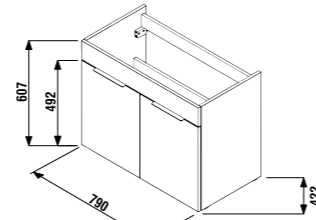

ШКАФЧИКИ С РАКОВИНАМИ / CUBE /

ШКАФЧИК С РАКОВИНОЙ CUBE 65 CM

* Шкафчики поставляются с черными ручками.

* Шкафчики поставляются с черными ручками.

1+1 PACK
шкафчик + раковина
- Безопасная доставка
- Компактная упаковка для транспортировки
- Удобство переноски

Артикул	Описание	Цветовая гамма	
		белый/полуглянцевый фасад	темный дуб
4536011763001	шкафчик с 2 дверцами, включает раковину 65 x 43 см		
4536011763021	шкафчик с 2 дверцами, включает раковину 65 x 43 см		

Артикул	Описание	Цветовая гамма	
		белый/полуглянцевый фасад	темный дуб
4536021763001	шкафчик с 2 ящиками, включает раковину 65 x 43 см		
4536021763021	шкафчик с 2 ящиками, включает раковину 65 x 43 см		

Шкафчик под раковину недоступен как запасная часть.

ШКАФЧИКИ С РАКОВИНАМИ / CUBE /

ШКАФЧИК С РАКОВИНОЙ CUBE 100 CM

* Шкафчики поставляются с черными ручками.

* Шкафчики поставляются с черными ручками.

1+1 PACK
шкафчик + раковина
- Безопасная доставка
- Компактная упаковка для транспортировки
- Удобство переноски

Артикул	Описание	Цветовая гамма	
		белый/полуглянцевый фасад	темный дуб
4536511763001	шкафчик с 2 дверцами, включает раковину 100 x 43 см		
4536511763021	шкафчик с 2 дверцами, включает раковину 100 x 43 см		

Артикул	Описание	Цветовая гамма	
		белый/полуглянцевый фасад	темный дуб
4536521763001	шкафчик с 2 ящиками, включает раковину 100 x 43 см		
4536521763021	шкафчик с 2 ящиками, включает раковину 100 x 43 см		

Шкафчик под раковину недоступен как запасная часть.

ШКАФЧИК С РАКОВИНОЙ CUBE 80 CM

* Шкафчики поставляются с черными ручками.

* Шкафчики поставляются с черными ручками.

1+1 PACK
шкафчик + раковина
- Безопасная доставка
- Компактная упаковка для транспортировки
- Удобство переноски