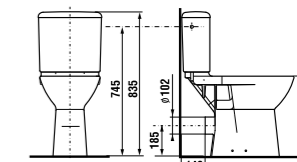

Запасные части:

Артикул	Описание	Подвод воды	белый
891353 000 000 1	наливной механизм	x	
891354 000 000 1	наливной механизм		x
891363 000 000 1	кнопка смыва D2D		x
891362 000 000 1	сливной механизм D2D		x
827612 000 000 1	бачок	x	
827613 000 000 1	бачок	x	
891753 000 000 1	установочный комплект для унитазов и биде со скрытыми соединениями