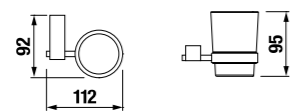

Артикул
38473 3 004 000 1

Описание
стеклянный стакан,
настенный, хром