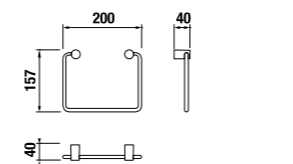

Артикул
3813A 4 004 400 1

Описание
полотенцедержатель-кольцо, 20 см, хром