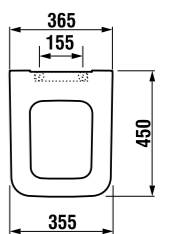

Код xxx в артикуле продукта - номер цвета (000 белый, 100 JIKA perla).

НАПОЛЬНЫЙ УНИТАЗ PURE

Артикул	Описание	белый
823424xxx0001	напольный унитаз, включает установочный комплект Easy fit	
Заказать отдельно:		
8934213000631	Описание: дюропластовое сиденье с крышкой, легкосъемное, стальные петли	
8934223000631	Описание: дюропластовое сиденье с крышкой, легкосъемное, стальные петли, механизм мягкого закрывания Slowclose	
8946140000001	Описание: выравнивающая паста Laufep	
Запасные части:		
8917530000001	Описание: установочный комплект для унитазов и биде со скрытыми соединениями	