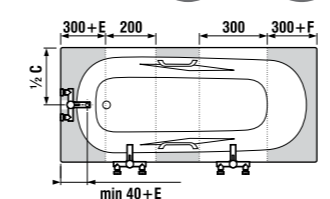

СТАЛЬНАЯ ВАННА ALMA

Области, обозначенные этим цветом, не рекомендуются для размещения стока ванны или смесителя.

Эти зоны рекомендованы для размещения стока ванны или смесителя.

E = ширина борта ванны

Артикул	Описание	Вместимость
234264 000 000 1	ванна Alma 1600 мм, с ручками	170 л
234274 000 000 1	ванна Alma 1700 мм, с ручками	180 л

Заказать отдельно:

294012 000 000 1	металлические ножки для ванн Alma, Tanza plus, Tanza и Riga	
294815 004 000 1	автоматический перелив, включая сифон 40/50 мм, длина 550 мм, пластиковый корпус перелива	
294816 004 000 1	автоматический перелив, включая сифон 40/50 мм, длина 550 мм, медный корпус перелива	
294817 004 000 1	автоматический слив-перелив, включая сифон 40/50 мм, длина 550 мм, пластиковый корпус перелива	
294818 004 000 1	автоматический слив-перелив, включая сифон 40/50 мм, длина 550 мм, медный корпус перелива