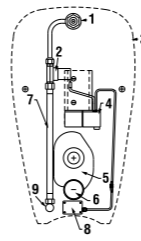

1. 1 - подвод воды к писсуару
2. 2 - электромагнитный клапан
3. 3 - керамический корпус писсуара
4. 4 - блок электроники с радарным датчиком с питанием 24 В
5. 5 - сифон
6. 6 - трубка выпуска, Ø 50 мм
7. 7 - соединительные шланги
8. 8 - кабель питания 24 В
9. 9 - угловой клапан для подвода воды