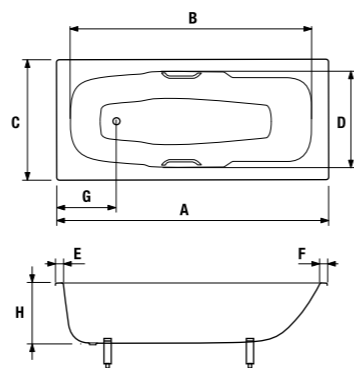

Преимущества стальных ванн

- Эмалированные стальные ванны гигиеничны, устойчивы к моющим средствам, царапинам, ударам и ржавчине. Также отличаются стойкостью перед обесцвечиванием и деформацией формы ванны.
- Неограниченный срок эксплуатации (при условии надлежащего ухода).
- Стальные ванны JIKA изготавливаются из прочной эмалированной стали толщиной от 1,5 до 1,8 мм или от 2,5 до 2,8 мм.

СТАЛЬНАЯ ВАННА PRAGA

Области, обозначенные этим цветом, не рекомендуются для размещения стока ванны или смесителя.

Эти зоны рекомендованы для размещения стока ванны или смесителя.

E = ширина борта ванны

Артикул	Описание	Вместимость
234374 000 000 1	ванна Praga 1700 мм, с ручками	210 л
234384 000 000 1	ванна Praga 1800 мм, с ручками	210 л

Заказать отдельно:

294013 000 000 1	металлические ножки для ванны Praga	
294815 004 000 1	автоматический перелив, включая сифон 40/50 мм, длина 550 мм, пластиковый корпус перелива	
294816 004 000 1	автоматический перелив, включая сифон 40/50 мм, длина 550 мм, медный корпус перелива	
294817 004 000 1	автоматический слив-перелив, включая сифон 40/50 мм, длина 550 мм, пластиковый корпус перелива	
294818 004 000 1	автоматический слив-перелив, включая сифон 40/50 мм, длина 550 мм, медный корпус перелива	

	A	B	C	D	E	F	G
234374	1700	1335	800	670	80	65	285
234384	1800	1335	800	670	130	115	320

Для стальных ванн Praga рекомендуем устанавливать 1-2-элементные шторки для ванн Cubito.

С изображениями и техническими схемами переливов для ванн можно ознакомиться на странице 161.

СТАЛЬНАЯ ВАННА ALMA

Области, обозначенные этим цветом, не рекомендуются для размещения стока ванны или смесителя.

Эти зоны рекомендованы для размещения стока ванны или смесителя.

E = ширина борта ванны