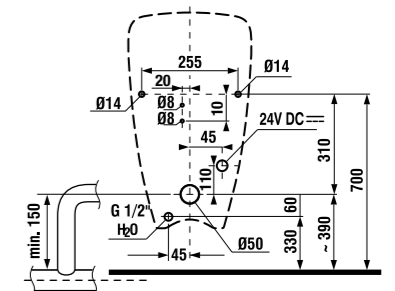

1. 1 - подвод воды к писсуару
2. 2 - электромагнитный клапан
3. 3 - керамический корпус писсуара
4. 4 - блок электроники с радарным датчиком с питанием 24 В
5. 5 - сифон
6. 6 - трубка выпуска, Ø 50 мм
7. 7 - соединительные шланги
8. 8 - кабель питания 24 В
9. 9 - угловой клапан для подвода воды