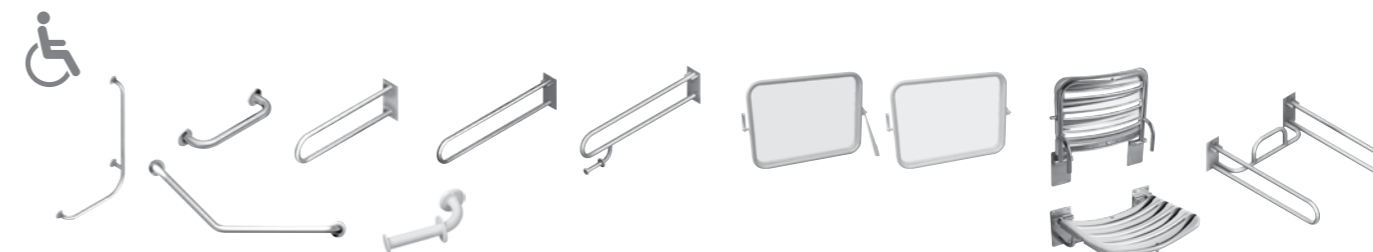

ОБЗОР / СТЕКЛЯННЫЕ СТЕНЫ / ВАРИАНТЫ РАЗМЕЩЕНИЯ /

БЕЗРАМНЫЕ СТЕКЛЯННЫЕ СТЕНЫ / ВХОДНАЯ ЗОНА

A	B	H
120 см	80/90 см	200 см
130 см	80/90 см	200 см
140 см	80/90 см	200 см

A	B	H
70 см	80/90 см	200 см
80 см	80/90 см	200 см

A	B	H
90 см	90 см	200 см
100 см	80 см	200 см
120 см	80/90 см	200 см
130 см	80/90 см	200 см
140 см	80/90 см	200 см

A	B	H
120 см	80/90 см	200 см
130 см	80/90 см	200 см
140 см	80/90 см	200 см

A	B	H
70 см	80/90 см	200 см
80 см	80/90 см	200 см

A	B	H
120 см	80/90 см	200 см
130 см	80/90 см	200 см
140 см	80/90 см	200 см

A	B	H
70 см	80/90 см	200 см
80 см	80/90 см	200 см

A	B	H
70 см	80/90 см	200 см
80 см	80/90 см	200 см

ОБЗОР / АКСЕССУАРЫ / КОЛЛЕКЦИИ /

PURE

CUBITO

MIO

GENERIC

BASIC

UNIVERSUM