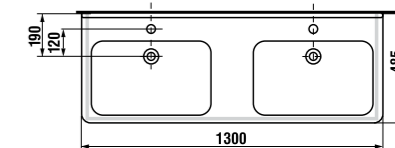

ШКАФЧИК ПОД ДВОЙНУЮ РАКОВИНУ SUBITO 130 CM