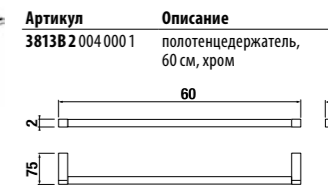

СТЕКЛЯННАЯ ПОЛОЧКА 60 CM PURE

ДЕРЖАТЕЛЬ ДЛЯ ТУАЛЕТНОЙ БУМАГИ PURE

ПОЛОТЕНЦЕДЕРЖАТЕЛЬ-КОЛЬЦО PURE

ПОЛОТЕНЦЕДЕРЖАТЕЛЬ-КОЛЬЦО PURE

ДЕРЖАТЕЛЬ ДЛЯ ТУАЛЕТНОЙ БУМАГИ С КРЫШКОЙ PURE

ПОЛОТЕНЦЕДЕРЖАТЕЛЬ 40 CM PURE

ПОЛОТЕНЦЕДЕРЖАТЕЛЬ 60 CM PURE