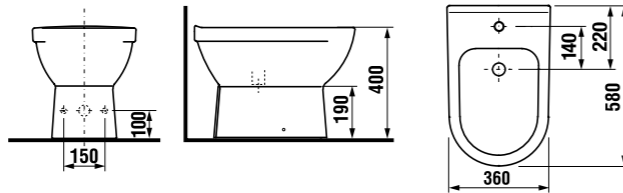

Артикул	Описание	304	Включает установочный комплект	белый
832712xxx3041	напольное биде	x	x	

Запасные части: Описание
8917530000001 установочный комплект для унитазов и биде со скрытыми соединениями