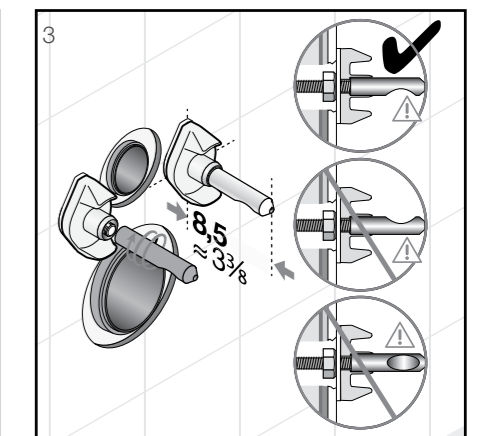

Установка Mio rimless

Вы можете найти видео-инструкцию по установке на www.youtube.com