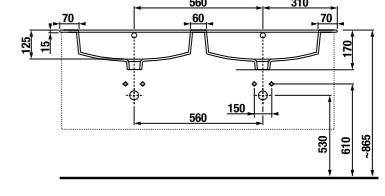

ШКАФЧИКИ С РАКОВИНАМИ / CUBE /

ШКАФЧИК С РАКОВИНОЙ CUBE 65 CM

* Шкафчики поставляются с черными ручками.

* Шкафчики поставляются с черными ручками.

1+1 PACK
шкафчик + раковина
- Безопасная доставка
- Компактная упаковка для транспортировки
- Удобство переноски

Артикул	Описание	Цветовая гамма	
		белый/полуглянцевый фасад	темный дуб
4536011763001	шкафчик с 2 дверцами, включает раковину 65 x 43 см		
4536011763021	шкафчик с 2 дверцами, включает раковину 65 x 43 см		

Артикул	Описание	Цветовая гамма	
		белый/полуглянцевый фасад	темный дуб
4536021763001	шкафчик с 2 ящиками, включает раковину 65 x 43 см		
4536021763021	шкафчик с 2 ящиками, включает раковину 65 x 43 см		

Шкафчик под раковину недоступен как запасная часть.

ШКАФЧИКИ С РАКОВИНАМИ / CUBE /

ШКАФЧИК С РАКОВИНОЙ CUBE 100 CM

* Шкафчики поставляются с черными ручками.

* Шкафчики поставляются с черными ручками.

1+1 PACK
шкафчик + раковина
- Безопасная доставка
- Компактная упаковка для транспортировки
- Удобство переноски

Артикул	Описание	Цветовая гамма	
		белый/полуглянцевый фасад	темный дуб
4536511763001	шкафчик с 2 дверцами, включает раковину 100 x 43 см		
4536511763021	шкафчик с 2 дверцами, включает раковину 100 x 43 см		

Артикул	Описание	Цветовая гамма	
		белый/полуглянцевый фасад	темный дуб
4536521763001	шкафчик с 2 ящиками, включает раковину 100 x 43 см		
4536521763021	шкафчик с 2 ящиками, включает раковину 100 x 43 см		

Шкафчик под раковину недоступен как запасная часть.

ШКАФЧИК С РАКОВИНОЙ CUBE 80 CM

* Шкафчики поставляются с черными ручками.

* Шкафчики поставляются с черными ручками.

1+1 PACK
шкафчик + раковина
- Безопасная доставка
- Компактная упаковка для транспортировки
- Удобство переноски