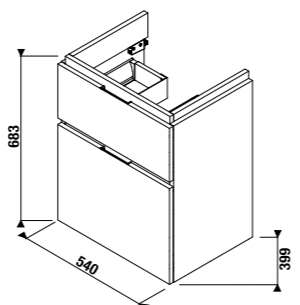

Артикул	Описание	Цветовая гамма		
		белый/глянцевый фасад	темная сосна	дуб
40J4224025001	шкафчик под раковину 55 см 810422, 2 ящика			
40J4224024611	шкафчик под раковину 55 см 810422, 2 ящика			
40J4224025191	шкафчик под раковину 55 см 810422, 2 ящика			

Заказать отдельно:

4944010390001	ножки для подвесных шкафчиков под раковину, хром (1 пара)

Пожалуйста, комплектуйте шкафчики под раковины компактным сифоном JIKA 8942460000001. **ВНИМАНИЕ:** расстояние для углового вентиля должно быть 200 мм.