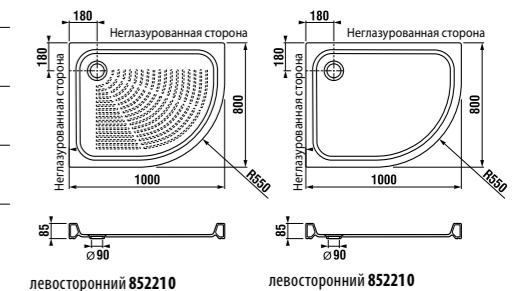

левосторонний 852210

левосторонний 852210

правосторонний 852211

правосторонний 852211

ДУШЕВЫЕ ШТОРКИ, ОГРАЖДЕНИЯ, ДВЕРИ И ПОДДОНЫ /

КВАДРАТНЫЙ КЕРАМИЧЕСКИЙ ДУШЕВОЙ ПОДДОН ITALIA

Артикул	Описание
A374772000	квадратный душевой поддон 790 x 790 мм, высота 100 мм
A374771000	квадратный душевой поддон 890 x 890 мм, высота 100 мм