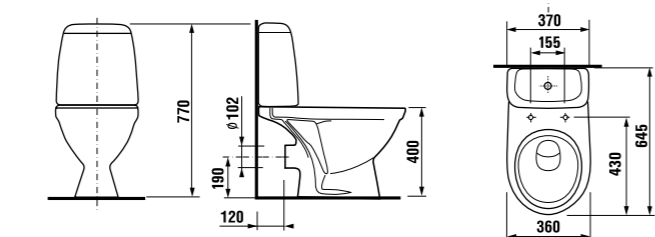

УНИТАЗ-КОМПАКТ С ГОРИЗОНТАЛЬНЫМ ВЫПУСКОМ ZETA

Артикул	Описание	Подвод воды	Сливной механизм	Выпуск	Включает установочный комплект
8.2539.6.000.241.9	унитаз-компакт	x	x	x	x
8.2539.6.000.242.1	унитаз-компакт	x	x	x	x