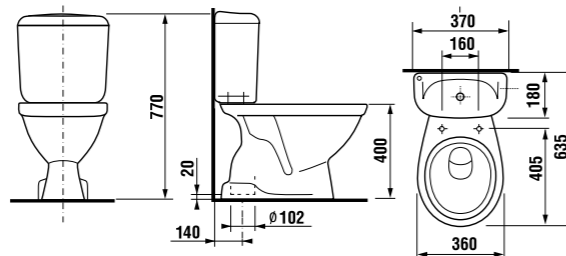

УНИТАЗ-КОМПАКТ С ГОРИЗОНТАЛЬНЫМ ВЫПУСКОМ LYRA

Артикул	Описание	Подвод воды	Включая сливной механизм	Выпуск
8.2423.6.000.242.9	унитаз-компакт с установочным комплектом	x	x	x

Заказать отдельно:

8.9251.5.300.000.9	дюрлопастовое сиденье для унитаза Lyra с крышкой, антибактериальная обработка, пластиковые петли
8.9251.5.300.063.9	дюрлопастовое сиденье для унитаза Lyra с крышкой, антибактериальная обработка, стальные петли, только белый цвет

УНИТАЗ-КОМПАКТ С ВЕРТИКАЛЬНЫМ ВЫПУСКОМ LYRA

Артикул	Описание	Подвод воды	Включая сливной механизм	Выпуск
8.2423.7.000.242.9	унитаз-компакт с установочным комплектом	x	x	x

Заказать отдельно:

8.9251.5.300.000.9	дюрлопастовое сиденье для унитаза Lyra с крышкой, антибактериальная обработка, пластиковые петли
8.9251.5.300.063.9	дюрлопастовое сиденье для унитаза Lyra с крышкой, антибактериальная обработка, стальные петли, только белый цвет

УНИТАЗ-КОМПАКТ BALTIC

Артикул	Описание	Подвод воды	Сливной механизм	Выпуск
8.2428.6.000.242.9	унитаз-компакт Baltic	x	x	x

Заказать отдельно:

8.9328.1.300.063.9	дюрлопастовое сиденье для унитаза Baltic, антибактериальная обработка
8.9299.9.000.000.1	установочный комплект для унитаза

УНИТАЗ-КОМПАКТ С ГОРИЗОНТАЛЬНЫМ ВЫПУСКОМ ZETA

Артикул	Описание	Подвод воды	Сливной механизм	Выпуск	Включает установочный комплект
8.2539.6.000.241.9	унитаз-компакт	x	x	x	x
8.2539.6.000.242.1	унитаз-компакт	x	x	x	x

Заказать отдельно: