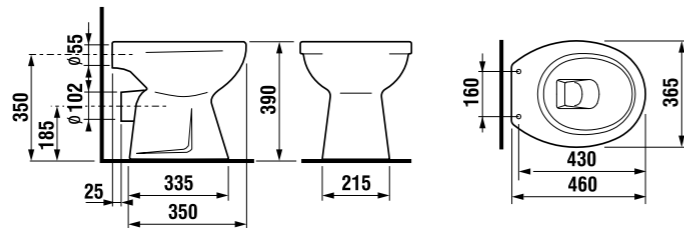

НАПОЛЬНЫЙ УНИТАЗ С ГОРИЗОНТАЛЬНЫМ ВЫПУСКОМ ZETA PLUS

Артикул	Описание	Выпуск
8227460000001	напольный унитаз Zeta plus	→

Заказать отдельно:
8932710000001 термопластовое сиденье с крышкой Zeta, пластиковые петли, регулируемая длина 400-440 мм

НАПОЛЬНЫЙ УНИТАЗ С ВЕРТИКАЛЬНЫМ ВЫПУСКОМ ZETA

Артикул	Описание	Выпуск
8223970000001	напольный унитаз Zeta, вертикальный выпуск, глубокое смывание	↓

Заказать отдельно:
8929990000001 установочный комплект для унитаза
8932710000001 термопластовое сиденье с крышкой Zeta, пластиковые петли, регулируемая длина 400-440 мм
8932710000637 термопластовое сиденье Zeta, стальные петли (ВНИМАНИЕ: регулировка длина ограничена 407-425 мм)
8977010000001 резиновая вставка – герметизация водоснабжения

НАПОЛЬНЫЙ УНИТАЗ С ГОРИЗОНТАЛЬНЫМ ВЫПУСКОМ ZETA

Артикул	Описание	Выпуск
8223960000001	напольный унитаз Zeta, горизонтальный выпуск, глубокое смывание	→

Заказать отдельно:
8929990000001 установочный комплект для унитаза
8932710000001 термопластовое сиденье с крышкой Zeta, пластиковые петли, регулируемая длина 400-440 мм
8932710000637 термопластовое сиденье Zeta, стальные петли (ВНИМАНИЕ: регулировка длина ограничена 407-425 мм)
8977010000001 резиновая вставка – герметизация водоснабжения

Напольные унитазы рекомендуем комбинировать с 893710, см. стр. 130.

СИДЕНЬЕ С КРЫШКОЙ ZETA