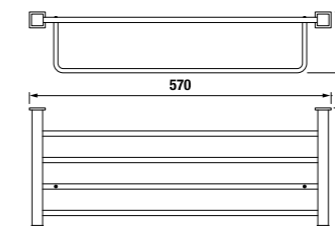

СТЕКЛЯННАЯ ПОЛОЧКА CUBITO

Артикул
38573 1 004 000 1

Описание
стеклянная полочка,
50 см, хром

КОРЗИНА ДЛЯ ЖУРНАЛОВ CUBITO

Артикул
38573 2 004 000 1

Описание
квадратная решетчатая
корзина для журналов,
хром

КРЮЧОК CUBITO