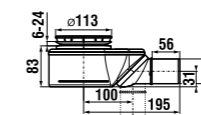

левосторонний 852210

левосторонний 852210

правосторонний 852211

правосторонний 852211

ДУШЕВЫЕ ШТОРКИ, ОГРАЖДЕНИЯ, ДВЕРИ И ПОДДОНЫ /

КВАДРАТНЫЙ КЕРАМИЧЕСКИЙ ДУШЕВОЙ ПОДДОН ITALIA

Артикул	Описание
A374772000	квадратный душевой поддон 790 x 790 мм, высота 100 мм
A374771000	квадратный душевой поддон 890 x 890 мм, высота 100 мм