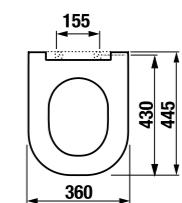

ПОДВЕСНЫЕ УНИТАЗЫ И БИДЕ / ПРЕИМУЩЕСТВА /

10 лет гарантии на керамические изделия.

JIKA•perla

Керамическое покрытие, обработанное особым образом, обладает исключительными гигиеническими свойствами. Оно характеризуется водоотталкивающим эффектом, предотвращающим отложение грязи и налета. Покрытие JIKA perla применяется только для внешних поверхностей чаш унитазов и писсуаров.

Экономичный механизм смыва с опцией на 4,5 и 3 литра воды.

Механизм смыва с опцией на 6 и 3 литра воды.

Система каналов слива по всему контуру унитаза обеспечивает равномерное распределение воды при сливе.

Глазурованный внутренний круг и выпуск унитазов препятствует задержке загрязнений на поверхности.

Выдерживает вес до 400 кг.

Механизм мягкого закрывания, позволяющий бесшумно закрывать сиденье.

Тонкое сиденье с крышкой с механизмом мягкого закрывания Slowclose.

Безободковый унитаз.

Санитарная керамика подлежит переработке на 100%; гранулированный материал может быть повторно использован в производственном процессе керамических изделий или может быть применен в другой отрасли.

ПОДВЕСНЫЕ УНИТАЗЫ И БИДЕ /

ПОДВЕСНОЙ УНИТАЗ MIO RIMLESS

Артикул	Описание
8207140000001	безободковый подвесной унитаз rimless, система смыва 4,5/3 литра (включает установочный комплект Easyfit)

Заказать отдельно:
8917100000631 дюропластовое сиденье с крышкой (для унитаза 820712, 820714), быстръемные стальные петли

8917110000631 дюропластовое сиденье с крышкой (для унитаза 820712, 820714) быстръемные стальные петли, механизм мягкого закрывания Slowclose

8926950000001 комплект шумоизоляционных пластин Laufen
8946140000001 выравнивающая паста Laufen

Корректная настройка механизма при установке инсталляционной системы 4,5/3 литра.