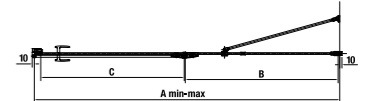

Артикул	Размерные опции (мм)		Размер (мм) В	Ширина входной зоны (мм) С
	А мин	А макс		
2544200026681	785	805	193	550
2544210026681	785	805	193	550
2544220026681	885	905	243	600
2544230026681	885	905	243	600
2544240026681	985	1005	293	650
2544250026681	985	1005	293	650
2544260026681	1185	1205	493	650
2544270026681	1185	1205	493	650