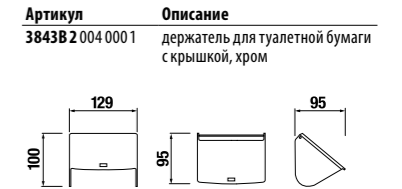

ДЕРЖАТЕЛЬ ДЛЯ ТУАЛЕТНОЙ БУМАГИ С КРЫШКОЙ PURE