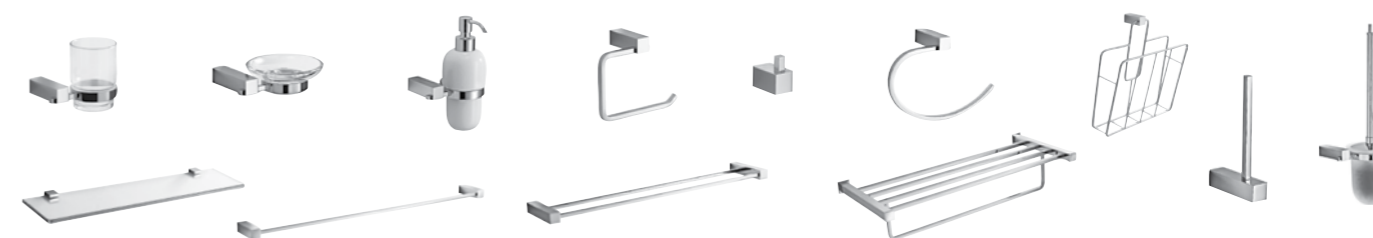

ОБЗОР / СТЕКЛЯННЫЕ СТЕНЫ / ВАРИАНТЫ РАЗМЕЩЕНИЯ /

БЕЗРАМНЫЕ СТЕКЛЯННЫЕ СТЕНЫ / ВХОДНАЯ ЗОНА

A	B	H
120 см	80/90 см	200 см
130 см	80/90 см	200 см
140 см	80/90 см	200 см

A	B	H
70 см	80/90 см	200 см
80 см	80/90 см	200 см

A	B	H
90 см	90 см	200 см
100 см	80 см	200 см
120 см	80/90 см	200 см
130 см	80/90 см	200 см
140 см	80/90 см	200 см

A	B	H
120 см	80/90 см	200 см
130 см	80/90 см	200 см
140 см	80/90 см	200 см

A	B	H
70 см	80/90 см	200 см
80 см	80/90 см	200 см

A	B	H
120 см	80/90 см	200 см
130 см	80/90 см	200 см
140 см	80/90 см	200 см

A	B	H
70 см	80/90 см	200 см
80 см	80/90 см	200 см

A	B	H
70 см	80/90 см	200 см
80 см	80/90 см	200 см

ОБЗОР / АКСЕССУАРЫ / КОЛЛЕКЦИИ /

PURE

CUBITO

MIO

GENERIC

BASIC

UNIVERSUM