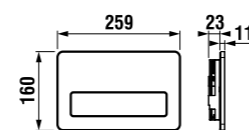

INOX ANTIVANDAL

Решение для экономии воды - допустите хороший смыв, все еще сохранится:

- Одинарный смыв – смыв будет осуществляться всегда одинаковым объемом воды, который будет сертифицирован для определенной модели унитаза.
- Двойной смыв – смыв большим или меньшим объемом воды при необходимости.

NEW