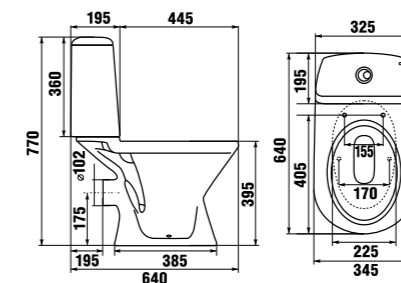

Заказать отдельно:

8915330000001	дюропластовое сиденье для унитаза Era с крышкой, антибактериальное покрытие, стальные петли
8915300000001	дюропластовое сиденье для унитаза Era с крышкой, антибактериальное покрытие, стальные петли, механизм Slowclose