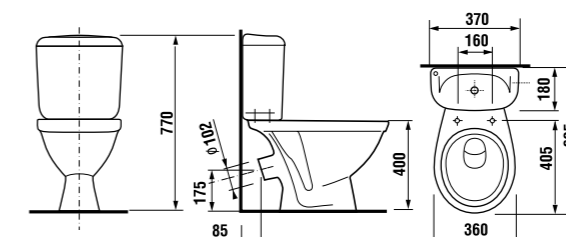

Артикул	Описание	Подвод воды	Включая сливной механизм	Выпуск
8242340002429	унитаз-компакт с установочным комплектом	x	x	x

Заказать отдельно:

8925153000009	дюропластовое сиденье для унитаза Lyra с крышкой, антибактериальная обработка, пластиковые петли
8925153000639	дюропластовое сиденье для унитаза Lyra с крышкой, антибактериальная обработка, стальные петли, только белый цвет