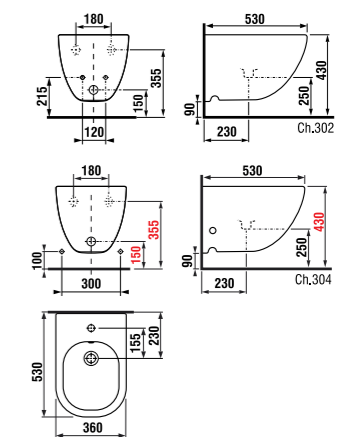

Код xxx в артикуле продукта - номер цвета (000 белый, 100 JIKA perla).