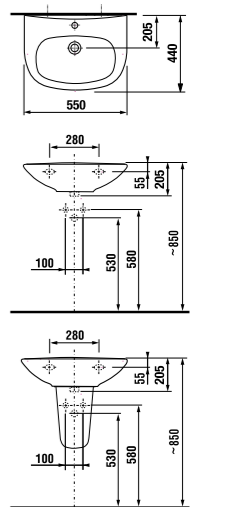

Артикул	Описание	ууу: 104 109		белый
		x	x	
810391000ууу9	раковина 55 см			
8193910000001	полупьедестал с установочным комплектом (арт. 8900130000001) для раковин 50, 55, 60 см			

Заказать отдельно:

8903490000001	установочный комплект для раковин
8942490000001	сифон, хромированный ABS, высота регулируется 175 – 270 мм, высота гидравлического затвора 75 мм, пропускная способность 45 л, с декоративными кольцами (также возможно использование без декоративных колец).