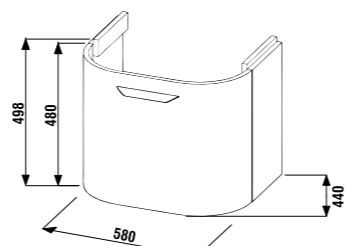

Артикул	Описание	Цветовая гамма		
		белый	ясень	золотой дуб
4541334345001	шкафчик под раковину 60 см, 1 ящик, скругленный фасад			
4541334343401	шкафчик под раковину 60 см, 1 ящик, скругленный фасад			
4541334343411	шкафчик под раковину 60 см, 1 ящик, скругленный фасад			

Шкафчик под раковину с полностью выдвигаемыми ящиками - практичный элемент интерьера. Ящик разделен на две части для оптимального размещения туалетных принадлежностей и поддержания порядка.