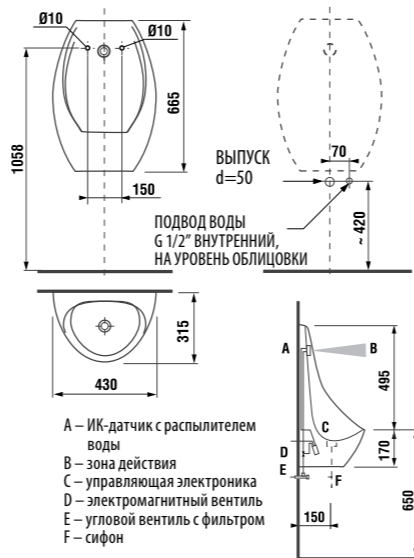

Артикул	Описание
8411010004881	писсуар Domino Sensor, питание от батареи
Заказать отдельно:	
8907300000001	сифон для раковин и писсуара Domino
8907320000001	пластиковый сифон для писсуара/ раковины
8940780000001	пульт дистанционного управления для писсуара
Запасные части:	
8411010000001	писсуар Domino, керамика, с отверстием выпуска
8950760000001	ИК-сенсор Domino, питание от батареи
8992100000001	установочный комплект для писсуара

Ориентировочный срок службы батареи – 1 год (в том числе для общественных мест).

РЕКОМЕНДУЕМ КОМБИНИРОВАТЬ С ИНСТАЛЛЯЦИОННЫМИ СИСТЕМАМИ ДЛЯ ПИССУАРОВ