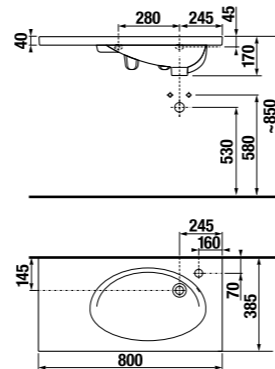

РАКОВИНЫ / КОЛЛЕКЦИЯ TIGO /

РАКОВИНА TIGO 80 CM

Артикул	Описание	106	белый
8122180001061	раковина 80 см*	x	

*выравнивающая паста включена в комплект

Заказать отдельно:

3812120040001	фронтальный полотенцедержатель для раковины Tigo 80 см, нержавеющая сталь
3812140040001	боковой полотенцедержатель для раковины Tigo, левый/правый, нержавеющая сталь

Фронтальный и боковой полотенцедержатели не могут быть установлены одновременно.