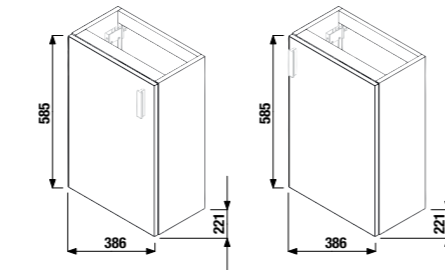

ШКАФЧИКИ С РАКОВИНАМИ / PETIT /

КОМПЛЕКТ С РАКОВИНОЙ PETIT 40 CM

белый/полуглянцевый фасад

серый темный дуб вишня

серый темный дуб вишня

4717303200001

РАСК 1+3

1+1 РАСК
шкафчик + раковина
- Безопасная доставка
- Компактная упаковка для транспортировки
- Удобство переноски