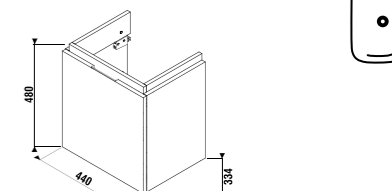

АСИММЕТРИЧНАЯ МИНИ-РАКОВИНА CUBITO 45 CM

Артикул	Описание	ууу: 105	106	белый
811423xxxуу1	асимметричная раковина х 45 см, с установочным комплектом, левая	х		
811424xxxуу1	асимметричная раковина х 45 см, с установочным комплектом, правая		х	

Заказать отдельно:

3747100040001	сифон для раковины Mio 5/4" - 32 мм, хром, медь
3747300040001	сифон для раковины 5/4" - 32 мм, хром, медь
3724200040101	запорный вентиль 3/8" - 1/2" мм, хром, 2 шт

ШКАФЧИК ПОД АСИММЕТРИЧНУЮ МИНИ-РАКОВИНУ CUBITO 45 CM

Артикул	Описание	Цветовая гамма		
		белый/глянцевый фасад	темная сосна	дуб
40J4201005001	шкафчик под асимметричную мини-раковину 45x25 см 811423/4, дверца с шарнирным механизмом			
40J4201004611	шкафчик под асимметричную мини-раковину 45x25 см 811423/4, дверца с шарнирным механизмом			
40J4201005191	шкафчик под асимметричную мини-раковину 45x25 см 811423/4, дверца с шарнирным механизмом			
40J4202005001	шкафчик под асимметричную мини-раковину 45x25 см 811423/4, 2 дверцы			
40J4202004611	шкафчик под асимметричную мини-раковину 45x25 см 811423/4, 2 дверцы			
40J4202005191	шкафчик под асимметричную мини-раковину 45x25 см 811423/4, 2 дверцы			

Пожалуйста, комплектуйте шкафчики под раковины компактным сифоном JICA 894246000001. **ВНИМАНИЕ:** расстояние для углового вентиля должно быть 200 мм.

Качественные дверные петли с интегрированным механизмом мягкого закрывания.

Шкафчики под раковину даже самые маленькие оснащены установочной системой с 3D-регулировкой.

Настенные неглубокие шкафчики, оснащенные стеклянными полочками, занимают минимум пространства. Эти шкафчики также оснащены системой установки с 3D-регулировкой.

МИНИ-РАКОВИНА CUBITO 45 CM