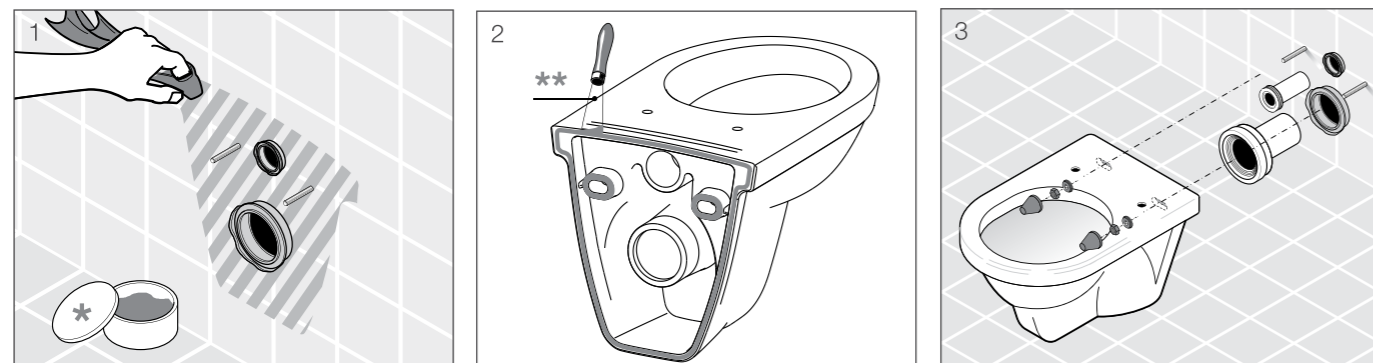

Монтаж выравнивающей пасты **894614000001**:

* Жидкое мыло

** Толщина слоя выравнивающей пасты 5-10 мм