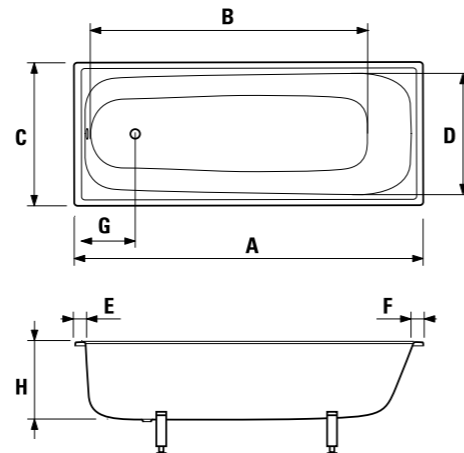

ВАННЫ И ШТОРКИ ДЛЯ ВАННЫ /

СТАЛЬНАЯ ВАННА RIGA

Области, обозначенные этим цветом, не рекомендованы для размещения стока ванны или смесителя.

Эти зоны рекомендованы для размещения стока ванны или смесителя.

E = ширина борта ванны

Артикул	Описание	Вместимость
23402 0 000 000 1	ванна Riga 1200 мм	140 л
23403 0 000 000 1	ванна Riga 1300 мм	150 л
23404 0 000 000 1	ванна Riga 1400 мм	160 л
23405 0 000 000 1	ванна Riga 1500 мм	170 л
23406 0 000 000 1	ванна Riga 1600 мм	180 л
23407 0 000 000 1	ванна Riga 1700 мм	190 л

Заказать отдельно:

29401 2 000 000 1	металлические ножки для ванн Alma, Tanza Plus, Tanza и Riga
29481 5 004 000 1	автоматический перелив, включая сифон 40/50 мм, длина 550 мм, пластиковый корпус перелива
29481 6 004 000 1	автоматический перелив, включая сифон 40/50 мм, длина 550 мм, медный корпус перелива
29481 7 004 000 1	автоматический слив-перелив, включая сифон 40/50 мм, длина 550 мм, пластиковый корпус перелива
29481 8 004 000 1	автоматический слив-перелив, включая сифон 40/50 мм, длина 550 мм, медный корпус перелива

	A	B	C	D	E	F	G
23402 0	1200	805	700	570	70	65	285
23403 0	1300	905	700	570	70	65	285
23404 0	1400	1005	700	570	70	65	285
23405 0	1500	1105	700	570	70	65	285
23406 0	1600	1205	700	570	70	65	285
23407 0	1700	1305	700	570	70	65	285

Стальные ванны Riga не могут комбинироваться со шторками для ванн Cubito.

С изображениями и техническими схемами переливов для ванн можно ознакомиться на странице 161.

СТАЛЬНАЯ ВАННА RIGA MINI

Области, обозначенные этим цветом, не рекомендованы для размещения стока ванны или смесителя.

Эти зоны рекомендованы для размещения стока ванны или смесителя.

E = ширина борта ванны

Артикул	Описание	Вместимость
23400 0 000 000 1	ванна Riga Mini 1050 мм, сидячая	120 л

Заказать отдельно:

29400 0 000 000 1	металлические ножки для ванны Riga Mini
29481 5 004 000 1	автоматический перелив, включая сифон 40/50 мм, длина 550 мм, пластиковый корпус перелива
29481 6 004 000 1	автоматический перелив, включая сифон 40/50 мм, длина 550 мм, медный корпус перелива
29481 7 004 000 1	автоматический слив-перелив, включая сифон 40/50 мм, длина 550 мм, пластиковый корпус перелива
29481 8 004 000 1	автоматический слив-перелив, включая сифон 40/50 мм, длина 550 мм, медный корпус перелива