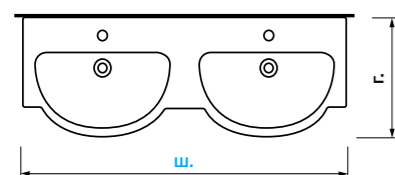

120 - 130 CM

ДВОЙНЫЕ РАКОВИНЫ

КОЛЛЕКЦИИ	ШИРИНА/ММ	ГЛУБИНА/ММ	АРТИКУЛ	СТР. КАТАЛОГА
Cube*	1200	430	453661	83
Mio-N NEW	1300	450	814714	50
Cubito	1300	485	814420	59

* раковины могут быть установлены только на мебельный модуль

40 CM

45 - 50 CM

МИНИ-РАКОВИНЫ

КОЛЛЕКЦИИ	ШИРИНА/ММ	ГЛУБИНА/ММ	АРТИКУЛ	СТР. КАТАЛОГА
Petit*	400	230	453511	85
Zeta	400	320	815393	88
Tigo	450	235	815212	70
Cubito	450	250	811423 / 811424	60
Cubito	450	340	811422	61
Mio	450	360	815711	50
Deep by Jika	450	370	815614	76/143
Cube*	450	430	453621	80
Deep by Jika	500	230	815615	76

* раковины могут быть установлены только на мебельный модуль