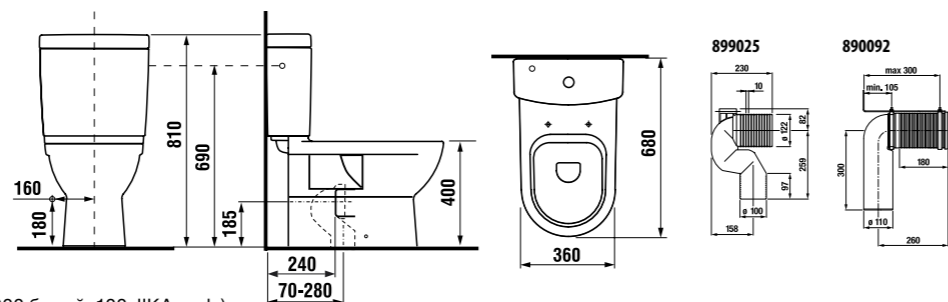

Артикул	Описание	Подвод воды	Сливной механизм	Выпуск	Включает установочный комплект	белый
823716xxx0001	чаша унитаза			x	x	
827712xxx2411	бачок	x	x			
827713xxx2421	бачок		x	x		
Заказать отдельно:						
8927113000001	Описание: дюропластовое сиденье с крышкой Mio, быстросъемные стальные петли					
8939580000001	Описание: дюропластовое сиденье с крышкой Mio, механизм мягкого закрывания Slowclose, быстросъемные стальные петли					
8990250000001	Описание: Laufep патрубков выпуска Vario, расстояние 220-350 мм					
8900920000001	Описание: Laufep патрубков выпуска Vario, расстояние 70-220 мм					

Код xxx в артикуле продукта - номер цвета (000 белый, 100 JICA perla).