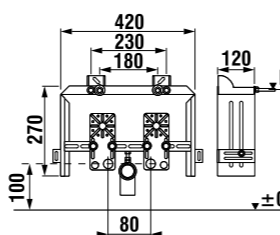

Артикул 8936430000001
Описание скрытый модуль Basic для подвесных биде - требуется установка в кирпичные стены