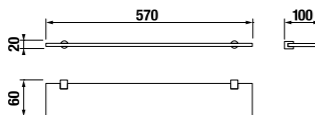

Артикул
3853A 2 004 000 1

Описание
стеклянная полочка, 57 см, хром, матовое стекло