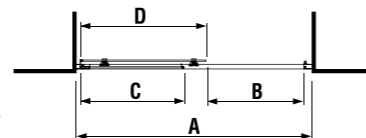

ДУШЕВОЕ ОГРАЖДЕНИЕ УГЛОВОЕ 4 ЭЛЕМЕНТА CUBITO PURE

Угловое душевое ограждение 800, 900, радиус 550 мм, полированный серебристый профиль, стекло 6 мм прозрачное или «arctic» с эффектом инея с покрытием JIKA perla GLASS, хромированные ручки.

Артикул	Размер (мм)	Высота (мм)	Толщина (мм)	Отделка стекла
2532410026681	800	1950	6	прозрачное
2532420026681	900	1950	6	прозрачное
2532410026661	800	1950	6	«arctic» с эффектом инея
2532420026661	900	1950	6	«arctic» с эффектом инея

исполнение 668 – прозрачное стекло
исполнение 666 – стекло «arctic» с эффектом инея

Артикул	Размерные опции (мм)		Размер (мм) В	Размер (мм) С	Ширина входной зоны (мм) D
	А мин	А макс			
2532410026681	780	795	225	389	410
2532420026681	880	898	325	389	540
2532410026661	780	795	225	389	410
2532420026661	880	898	325	389	540

Душевые ограждения Cubito Pure совместимы с душевыми поддонами Jika.

ДУШЕВОЕ ОГРАЖДЕНИЕ УГЛОВОЕ 4 ЭЛЕМЕНТА CUBITO PURE

Угловое душевое ограждение 800, 900, радиус 550 мм, полированный серебристый профиль, стекло 6 мм прозрачное или «arctic» с эффектом инея с покрытием JIKA perla GLASS, хромированные ручки.

Артикул	Размер (мм)	Высота (мм)	Толщина (мм)	Отделка стекла
2512410026681	800	1950	6	прозрачное
2512420026681	900	1950	6	прозрачное
2512410026661	800	1950	6	«arctic» с эффектом инея
2512420026661	900	1950	6	«arctic» с эффектом инея

исполнение 668 – прозрачное стекло
исполнение 666 – стекло «arctic» с эффектом инея

Артикул	Размерные опции (мм)		Размер (мм) В	Размер (мм) С	Ширина входной зоны (мм) D
	А мин	А макс			
2512410026681	780	795	319	400,5	434,8
2512420026681	880	898	369	450,5	505,5
2512410026661	780	795	319	400,5	434,8
2512420026661	880	898	369	450,5	505,5

Душевые ограждения Cubito Pure совместимы с душевыми поддонами Jika.

ДУШЕВАЯ ДВЕРЦА 2 ЭЛЕМЕНТА CUBITO PURE