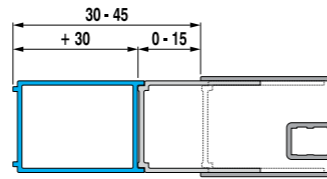

JIKA запускает свое инновационное решение, которое может легко решить проблему слишком больших ниш для душевого ограждения. Расширяющий профиль из коллекции Cubito - это простое и довольно оригинальное решение, которое действительно работает. Профиль помогает почти незаметно вытягивать душевое ограждение или душевую дверь, при этом обеспечивая надежную герметизацию душевого пространства. Дополнительный профиль 2912480000151 крепится к имеющимся профилям с обеих сторон душевой двери, таким образом расширяя стенку душевого ограждения от 60 до 90 мм; увеличение от 30 до 45 мм может быть достигнуто путем прикрепления одного профиля.