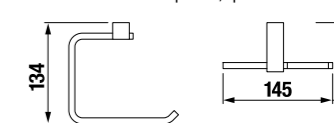

Артикул
38373 1 004 000 1

Описание
держатель для
туалетной бумаги без
крышки, хром