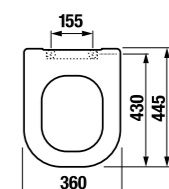

Артикул	Описание	белый
8936103000631	дюропластовое сиденье с крышкой Deep by Jika, съемное, металлические петли	
8936113000631	дюропластовое сиденье с крышкой Deep by Jika, съемное, металлические петли, механизм мягкого закрывания Slowclose	
8916120000631	быстроземные стальные петли для сиденья с крышкой Deep by Jika арт. 893610/893611	
8914250000001	заглушки для дюропластового сиденья с крышкой арт. 893610/893611