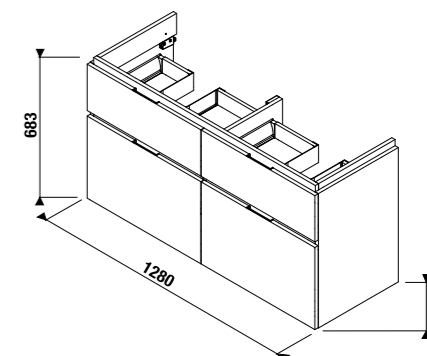

Артикул	Описание	Цветовая гамма		
		белый/глянцевый фасад	темная сосна	дуб
40J4274025001	шкафчик под двойную раковину 130 см 814420, 4 ящика			
40J4274024611	шкафчик под двойную раковину 130 см 814420, 4 ящика			
40J4274025191	шкафчик под двойную раковину 130 см 814420, 4 ящика			

Заказать отдельно:

4944010390001 ножки для подвесных шкафчиков под раковину, хром (1 пара)

Для этих шкафчиков с четырьмя ящиками необходимо использовать пару ножек для опоры 4944010390001.

Пожалуйста, комплектуйте шкафчики под раковины компактным сифоном JIKA 8942460000001. ВНИМАНИЕ: расстояние для углового вентиля должно быть 200 мм.