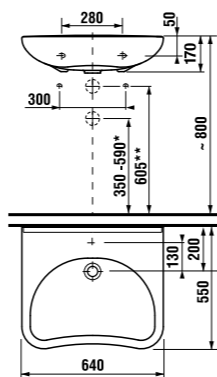

Заказать отдельно:

893902 000 000 1	скрытый сифон Laufen
894246 000 000 1	компактный сифон, расстояние между угловыми клапанами 200 мм, DN40

* 8939020000001 - для сифона Laufen
** 8942460000001 - для компактного сифона