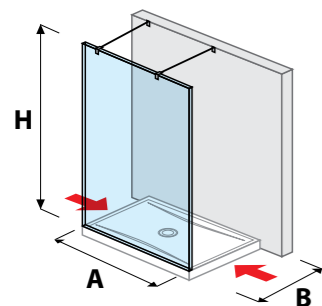

80 × 190 см
90 × 190 см

- прозрачное стекло
- стекло в полосу

LYRA PLUS поворотная

80 × 190 см
90 × 190 см

- прозрачное стекло
- стекло в полосу

LYRA PLUS складывающаяся

80 × 190 см
90 × 190 см

- прозрачное стекло
- стекло в полосу

ФИКСИРУЕМЫЕ ДУШЕВЫЕ ПЕРЕГОРОДКИ

PURE безрамная

80 × 195 см
90 × 195 см
100 × 195 см

- прозрачное стекло
L/R левосторонняя/
правосторонняя

CUBITO PURE

80 × 195 см
90 × 195 см
100 × 195 см

- прозрачное стекло
- стекло «arctic»
с эффектом инея

ОБЗОР / СТЕКЛЯННЫЕ СТЕНЫ / ВАРИАНТЫ РАЗМЕЩЕНИЯ /

БЕЗРАМНЫЕ СТЕКЛЯННЫЕ СТЕНЫ / ВХОДНАЯ ЗОНА

стеклянная фиксируемая стена PURE 120, 130, 140 см

A	B	H
120 см	80/90 см	200 см
130 см	80/90 см	200 см
140 см	80/90 см	200 см

стеклянная стена боковая PURE 70, 80 см

A	B	H
70 см	80/90 см	200 см
80 см	80/90 см	200 см

стеклянная стена боковая PURE 90, 100, 120, 130, 140 см

A	B	H
90 см	90 см	200 см
100 см	80 см	200 см
120 см	80/90 см	200 см
130 см	80/90 см	200 см
140 см	80/90 см	200 см