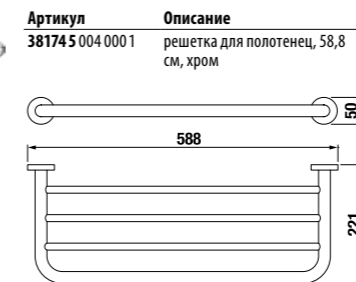

РЕШЕТКА ДЛЯ ПОЛОТЕНЕЦ MIO