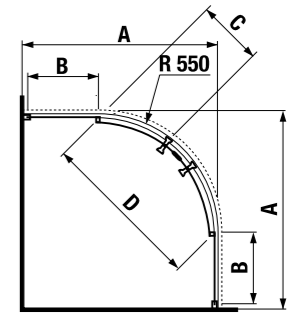

Квадратное душевое ограждение 800, 900 мм, белый профиль, стекло 4/5 мм прозрачное или в полосу с покрытием JIKA perla GLASS, белые ручки.

Артикул	Размер (мм)	Высота (мм)	Толщина (мм)	Отделка стекла
2533810006681	800	1900	4	прозрачное
2533820006681	900	1900	4	прозрачное
2533810006651	800	1900	4	матовые полосы
2533820006651	900	1900	4	матовые полосы

Артикул	Размерные опции (мм)		Размер (мм) B	Размер (мм) C	Ширина входной зоны (мм) D
	A мин	A макс			
253381	780	800	218	389	429
253382	880	900	318	389	540

исполнение 668 - прозрачное стекло
исполнение 665 - матовые полосы

Душевые ограждения Lyra plus совместимы с душевыми поддонами Italia, Deep by JIKA, Sofia, Padana.

JIKA • perla
GLASS

левосторонняя/ правосторонняя версия