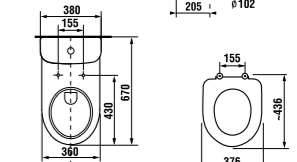

Заказать отдельно:

Артикул	Описание	белый
893281 300 063 1	дюропластовое сиденье с крышкой DEEP by Jika, стальные петли	
893282 300 000 1	дюропластовое сиденье без крышки Deep by Jika, пластиковые петли	
893282 300 063 1	дюропластовое сиденье без крышки, стальные петли, только в белом цвете	
893284 300 000 1	дюропластовое сиденье для унитаза с крышкой DEEP by Jika, механизм мягкого закрывания Slowclose, стальные петли	
891640 300 063 9	дюропластовое сиденье с крышкой, стальные петли	
893284 300 009	дюропластовое сиденье с крышкой, стальные петли, механизм мягкого закрывания Slowclose