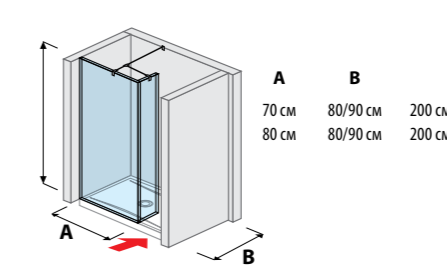

стеклянная стена вкл. короткое стекло 70, 80 см