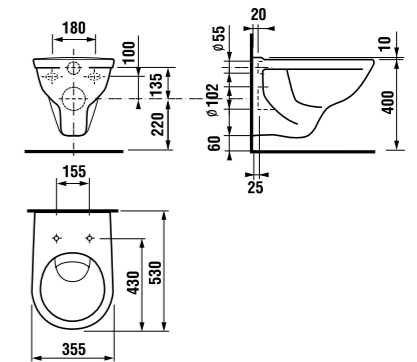

ПОДВЕСНОЙ УНИТАЗ DINO PACK RIMLESS

Артикул	Описание
8603770000001	подвесной унитаз DINO PACK RIMLESS, глубокое смывание
Заказать отдельно:	
8213770000001	подвесной безободковый унитаз Dino rimless, глубокое смывание
8932760000001	дюропластовое сиденье с крышкой Zeta, механизм мягкого закрывания Slowclose, пластиковые петли