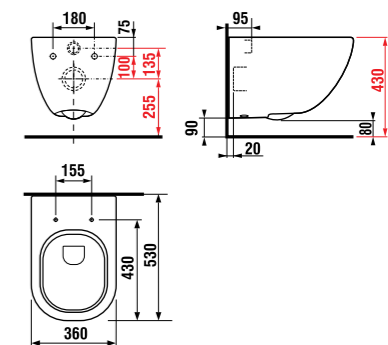

Обратите, пожалуйста, внимание на высоту соединения.

ДЮРОПЛАСТОВОЕ СИДЕНЬЕ С КРЫШКОЙ MIO

Артикул	Описание
8907160000631	дюропластовое сиденье с крышкой (для унитаза 820712, 820714), быстръемные стальные петли

8917110000631 дюропластовое сиденье с крышкой (для унитаза 820712, 820714), быстръемные стальные петли, механизм мягкого закрывания Slowclose

Заказать отдельно:
8907160000631 быстръемные стальные петли для сиденья и крышки Mio-N арт. 891710/891711
8907190000001 заглушки для дюропластового сиденья и крышки арт. 891710/891711