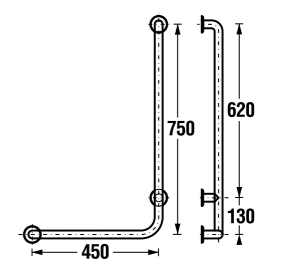

УДЛИНЕННЫЙ ПОДВЕСНОЙ УНИТАЗ DEEP BY JIKA

Артикул	Описание	белый
820642 000 000 1	подвесной унитаз длиной 70 см, с глубоким смыванием	
Заказать отдельно:		
893282 300 000 1	дюропластовое сиденье без крышки, пластиковые петли	
893282 300 063 1	дюропластовое сиденье без крышки, стальные петли	
890110 000 000 1	удлиненная трубка подвода (1 м Ø 45 мм) для присоединения подвесного унитаза к стандартному скрытому бачку	
891640 300 063 9	дюропластовое сиденье с крышкой, стальные петли	
893284 300 000 9	дюропластовое сиденье с крышкой, стальные петли, механизм мягкого закрывания Slowclose	

Высота установки оборудования должна соответствовать текущим рекомендациям по использованию изделий ванных комнатах без барьеров в конкретной стране.

РЕКОМЕНДУЕМ КОМБИНИРОВАТЬ С СТР 125 (?)

Для того, чтобы установить удлиненный подвесной унитаз Deep от Jika 820642 совместно с инсталляционной системой andicap System, необходимо использовать расширенный монтажный комплект, арт. 890110 000 000 1.

Подвесной унитаз 820642 совместим с комплектом для пневматической кнопки смыва арт. 895643.

КОМПЛЕКТ ДЛЯ ПНЕВМАТИЧЕСКОЙ КНОПКИ СМЫВА

Артикул	Описание
895643 000 000 1	комплект для пневматической кнопки смыва для скрытых модулей 895651/895652

Tube length 2.35 m.

NEW

ПОДВЕСНОЙ УНИТАЗ PROFIL С ГЛУБОКИМ СМЫВАНИЕМ