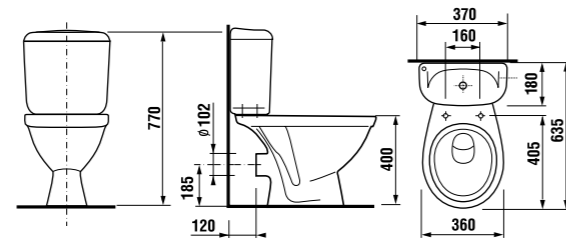

УНИТАЗ-КОМПАКТ С ГОРИЗОНТАЛЬНЫМ ВЫПУСКОМ LYRA

Артикул	Описание	Подвод воды	Включая сливной механизм	Выпуск
8.2423.6.000.242.9	унитаз-компакт с установочным комплектом	x	x	x

Заказать отдельно:

8.9251.5.300.000.9	дюрлопастовое сиденье для унитаза Lyra с крышкой, антибактериальная обработка, пластиковые петли
8.9251.5.300.063.9	дюрлопастовое сиденье для унитаза Lyra с крышкой, антибактериальная обработка, стальные петли, только белый цвет