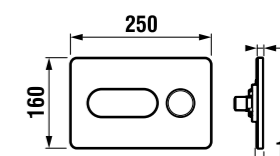

Кольца для кнопок могут быть легко заменены.

Решение для экономии воды - допустите хороший смыв, все еще сохранится:

- Двойной смыв - смыв большим или меньшим объемом воды при необходимости.