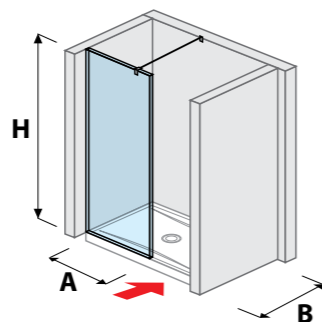

80 × 190 см
90 × 190 см

- прозрачное стекло
- стекло в полосу

LYRA PLUS поворотная

80 × 190 см
90 × 190 см

- прозрачное стекло
- стекло в полосу

LYRA PLUS складывающаяся

80 × 190 см
90 × 190 см

- прозрачное стекло
- стекло в полосу

ОБЗОР / СТЕКЛЯННЫЕ СТЕНЫ / ВАРИАНТЫ РАЗМЕЩЕНИЯ /

БЕЗРАМНЫЕ СТЕКЛЯННЫЕ СТЕНЫ / ВХОДНАЯ ЗОНА

стеклянная фиксируемая стена PURE 120, 130, 140 см

A	B	H
120 см	80/90 см	200 см
130 см	80/90 см	200 см
140 см	80/90 см	200 см

стеклянная стена боковая PURE 70, 80 см

A	B	H
70 см	80/90 см	200 см
80 см	80/90 см	200 см

стеклянная стена боковая PURE 90, 100, 120, 130, 140 см

A	B	H
90 см	90 см	200 см
100 см	80 см	200 см
120 см	80/90 см	200 см
130 см	80/90 см	200 см
140 см	80/90 см	200 см

стеклянная стена PURE „L“ 120, 130, 140 x 80 см | 120, 130, 140 x 90 см

A	B	H
120 см	80/90 см	200 см
130 см	80/90 см	200 см
140 см	80/90 см	200 см

стеклянная стена PURE, включает небольшое стекло 70, 80 см