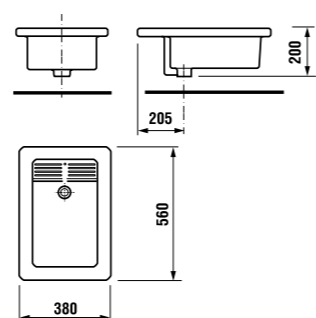

Артикул	Описание
854019 000 000 1	педикюрная ванночка Berenika

Стандартный выпуск и сифон могут быть использованы для педикюрной ванночки Berenika.

Недоступен после 31.12.2019 г.