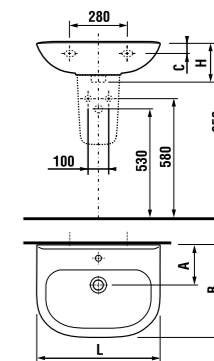

МИНИ-РАКОВИНЫ / КОЛЛЕКЦИЯ DEEP BY JIKA /

МИНИ-РАКОВИНА DEEP BY JIKA 45 CM

Артикул	Описание	ууу: 104	109	134	139	белый
815614000ууу1	мини-раковина 45 см	x	x	x	x	

УГЛОВАЯ МИНИ-РАКОВИНА DEEP BY JIKA 45 CM

Артикул	Описание	ууу: 104	белый
816612000ууу1	угловая мини-раковина 45 см	x	

Заказать отдельно:

8903490000001	установочный комплект для раковины
8942490000001	сифон, хромированный ABS, высота регулируется 175 – 270 мм, высота гидравлического затвора 75 мм, пропускная способность 45 л, с декоративными кольцами (также возможно использование без декоративных колец)

МИНИ-РАКОВИНА DEEP BY JIKA 50 x 23 CM

Артикул	Описание	ууу: 105	106	белый
815615000ууу1	мини-раковина 50 x 23 см	x	x	

Заказать отдельно:

8903490000001	установочный комплект для раковины
3727100040101	запорный вентиль 3/8" – 1/2" мм, хром, 2 шт
3747100040001	сифон для раковины 5/4" – 32 мм, хром, медь
8942490000001	сифон, хромированный ABS, высота регулируется 175 – 270 мм, высота гидравлического затвора 75 мм, пропускная способность 45 л, с декоративными кольцами (также возможно использование без декоративных колец)

МИНИ-РАКОВИНЫ / КОЛЛЕКЦИЯ DEEP BY JIKA /

РАКОВИНА DEEP BY JIKA 50, 55, 60 И 65 CM

Артикул	Описание	ууу: 104	109
810611000ууу9	раковина 50 см, с установочным комплектом	x	x
810612000ууу9	раковина 55 см, с установочным комплектом	x	x
810613000ууу9	раковина 60 см, с установочным комплектом	x	x
810614000ууу1	раковина 65 см	x	x

РАКОВИНА С ПОЛУПЬЕДЕСТАЛОМ DEEP BY JIKA 50, 55, 60 И 65 CM