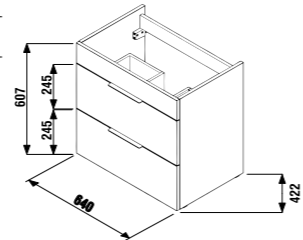

ШКАФЧИКИ С РАКОВИНАМИ / CUBE /

ШКАФЧИК С РАКОВИНОЙ CUBE 65 CM

* Шкафчики поставляются с черными ручками.

* Шкафчики поставляются с черными ручками.

1+1 PACK
шкафчик + раковина
- Безопасная доставка
- Компактная упаковка для транспортировки
- Удобство переноски

Артикул	Описание	Цветовая гамма	
		белый/полуглянцевый фасад	темный дуб
4536011763001	шкафчик с 2 дверцами, включает раковину 65 x 43 см		
4536011763021	шкафчик с 2 дверцами, включает раковину 65 x 43 см		

Артикул	Описание	Цветовая гамма	
		белый/полуглянцевый фасад	темный дуб
4536021763001	шкафчик с 2 ящиками, включает раковину 65 x 43 см		
4536021763021	шкафчик с 2 ящиками, включает раковину 65 x 43 см		

Шкафчик под раковину недоступен как запасная часть.

ШКАФЧИКИ С РАКОВИНАМИ / CUBE /

ШКАФЧИК С РАКОВИНОЙ CUBE 100 CM

* Шкафчики поставляются с черными ручками.

* Шкафчики поставляются с черными ручками.

1+1 PACK
шкафчик + раковина
- Безопасная доставка
- Компактная упаковка для транспортировки
- Удобство переноски

Артикул	Описание	Цветовая гамма	
		белый/полуглянцевый фасад	темный дуб
4536511763001	шкафчик с 2 дверцами, включает раковину 100 x 43 см		
4536511763021	шкафчик с 2 дверцами, включает раковину 100 x 43 см		

Артикул	Описание	Цветовая гамма	
		белый/полуглянцевый фасад	темный дуб
4536521763001	шкафчик с 2 ящиками, включает раковину 100 x 43 см		
4536521763021	шкафчик с 2 ящиками, включает раковину 100 x 43 см		

Шкафчик под раковину недоступен как запасная часть.

ШКАФЧИК С РАКОВИНОЙ CUBE 80 CM

* Шкафчики поставляются с черными ручками.

* Шкафчики поставляются с черными ручками.

1+1 PACK
шкафчик + раковина
- Безопасная доставка
- Компактная упаковка для транспортировки
- Удобство переноски