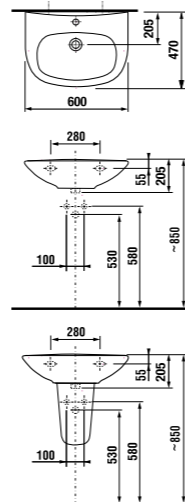

РАКОВИНЫ / КОЛЛЕКЦИЯ ZETA /

РАКОВИНА ZETA 60 CM

Артикул	Описание	ууу: 104	109	белый
810392000ууу9	раковина 60 см	X	X	
8193910000001	полуьедестал с установочным комплектом (арт. 8900130000001) для раковин 50, 55, 60 см			

Заказать отдельно:
8903490000001 установочный комплект для раковин
8942490000001 сифон, хромированный ABS, высота регулируется 175 – 270 мм, высота гидравлического затвора 75 мм, пропускная способность 45 л, с декоративными кольцами (также возможно использование без декоративных колец).

МИНИ-РАКОВИНА ZETA 40 CM

Артикул	Описание	ууу: 104	109	белый
815393000ууу1	мини-раковина 40 см	X	X	
				Цена
8903490000001	установочный комплект для раковин			

ЗЕРКАЛА И СВЕТИЛЬНИКИ /