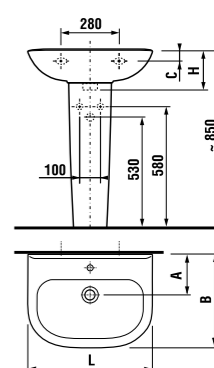

L	B	A	H	C
50 см	500	410	190	180	50
55 см	550	420	195	190	50
60 см	600	450	195	190	50
65 см	650	480	195	190	50