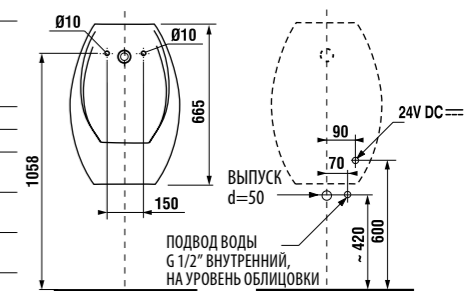

1. А - ИК-датчик с распылителем воды
2. В - зона действия
3. С - управляющая электроника
4. Д - электромагнитный вентиль
5. Е - угловой вентиль с фильтром
6. Ф - сифон