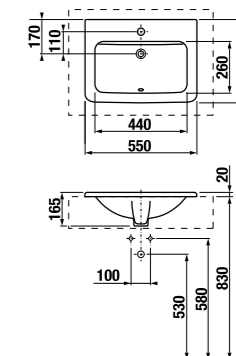

АСИММЕТРИЧНАЯ МИНИ-РАКОВИНА CUBITO 45 CM

Артикул	Описание	ууу: 105	106	белый
811423xxxуу1	асимметричная раковина х 45 см, с установочным комплектом, левая	х		
811424xxxуу1	асимметричная раковина х 45 см, с установочным комплектом, правая		х	

Заказать отдельно:

3747100040001	сифон для раковины Mio 5/4" - 32 мм, хром, медь
3747300040001	сифон для раковины 5/4" - 32 мм, хром, медь
3724200040101	запорный вентиль 3/8" - 1/2" мм, хром, 2 шт

ШКАФЧИК ПОД АСИММЕТРИЧНУЮ МИНИ-РАКОВИНУ CUBITO 45 CM

Артикул	Описание	Цветовая гамма		
		белый/глянцевый фасад	темная сосна	дуб
40J4201005001	шкафчик под асимметричную мини-раковину 45x25 см 811423/4, дверца с шарнирным механизмом			
40J4201004611	шкафчик под асимметричную мини-раковину 45x25 см 811423/4, дверца с шарнирным механизмом			
40J4201005191	шкафчик под асимметричную мини-раковину 45x25 см 811423/4, дверца с шарнирным механизмом			
40J4202005001	шкафчик под асимметричную мини-раковину 45x25 см 811423/4, 2 дверцы			
40J4202004611	шкафчик под асимметричную мини-раковину 45x25 см 811423/4, 2 дверцы			
40J4202005191	шкафчик под асимметричную мини-раковину 45x25 см 811423/4, 2 дверцы			

Пожалуйста, комплектуйте шкафчики под раковины компактным сифоном JICA 894246000001. **ВНИМАНИЕ:** расстояние для углового вентиля должно быть 200 мм.

Качественные дверные петли с интегрированным механизмом мягкого закрывания.

Шкафчики под раковину даже самые маленькие оснащены установочной системой с 3D-регулировкой.

Настенные неглубокие шкафчики, оснащенные стеклянными полочками, занимают минимум пространства. Эти шкафчики также оснащены системой установки с 3D-регулировкой.

МИНИ-РАКОВИНА CUBITO 45 CM