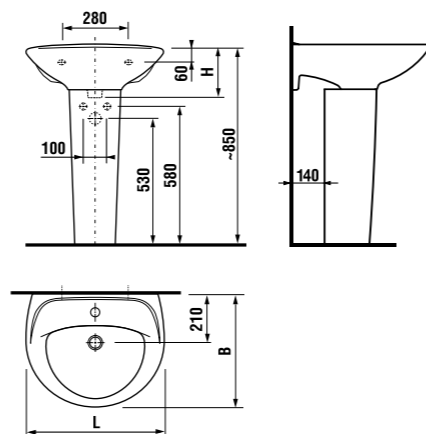

РАКОВИНА С ПЬЕДЕСТАЛОМ LYRA