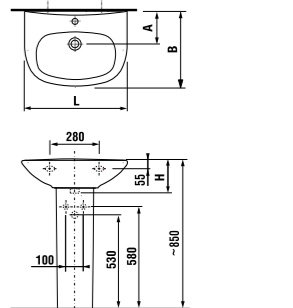

Артикул	Описание	ууу: 104 109		белый
		x	x	
810390000ууу9	раковина 50 см			
810391000ууу9	раковина 55 см			
810392000ууу9	раковина 60 см			
819390000009	пьедестал только для раковин 50, 55, 60 см			

Заказать отдельно:

8903490000001	установочный комплект для раковин
8942490000001	сифон, хромированный ABS, высота регулируется 175 – 270 мм, высота гидравлического затвора 75 мм, пропускная способность 45 л, с декоративными кольцами (также возможно использование без декоративных колец).