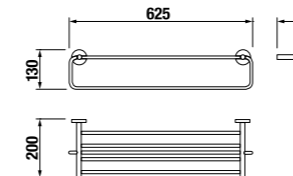

Артикул
3813A 6 004 000 1

Описание
решетка для полотенца с полотенцедержателем, хром