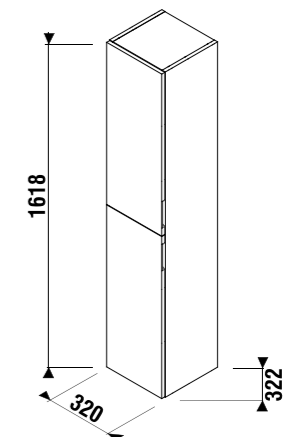

ШКАФЧИК ПОД РАКОВИНУ-СТОЛЕШНИЦУ SUBITO

Артикул	Описание	Цветовая гамма		
		белый/глянцевый фасад	темная сосна	дуб
41J4243015001	шкафчик под раковину-столешницу, 64 см, 1 ящик			
41J4243014611	шкафчик под раковину-столешницу, 64 см, 1 ящик			
41J4243015191	шкафчик под раковину-столешницу, 64 см, 1 ящик			

Пожалуйста, комплектуйте шкафчики под раковины компактным сифоном JIKA 894246000001. ВНИМАНИЕ: расстояние для углового вентиля должно быть 200 мм.

Шкафчики под раковину-столешницу оснащены механизмом открытия нажатием.

МАЛЕНЬКИЙ ШКАФЧИК SUBITO

Артикул	Описание	Цветовая гамма		
		белый/глянцевый фасад	темная сосна	дуб
43J4201105001	маленький шкафчик, 1 дверца (петли слева), 1 стеклянная полочка			
43J4201104611	маленький шкафчик, 1 дверца (петли слева), 1 стеклянная полочка			
43J4201105191	маленький шкафчик, 1 дверца (петли слева), 1 стеклянная полочка			
43J4201205001	маленький шкафчик, 1 дверца (петли справа), 1 стеклянная полочка			
43J4201204611	маленький шкафчик, 1 дверца (петли справа), 1 стеклянная полочка			
43J4201205191	маленький шкафчик, 1 дверца (петли справа), 1 стеклянная полочка			

СРЕДНИЙ ШКАФЧИК SUBITO

Артикул	Описание	Цветовая гамма		
		белый/глянцевый фасад	темная сосна	дуб
43J4211105001	средний шкафчик, 1 дверца (петли слева), 2 стеклянные полочки			
43J4211104611	средний шкафчик, 1 дверца (петли слева), 2 стеклянные полочки			
43J4211105191	средний шкафчик, 1 дверца (петли слева), 2 стеклянные полочки			
43J4211205001	средний шкафчик, 1 дверца (петли справа), 2 стеклянные полочки			
43J4211204611	средний шкафчик, 1 дверца (петли справа), 2 стеклянные полочки			
43J4211205191	средний шкафчик, 1 дверца (петли справа), 2 стеклянные полочки