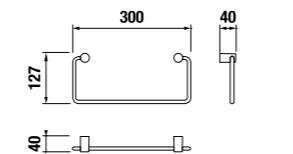

Артикул
3813A 4 004 000 1

Описание
полотенцедержатель-кольцо, 30 см, хром