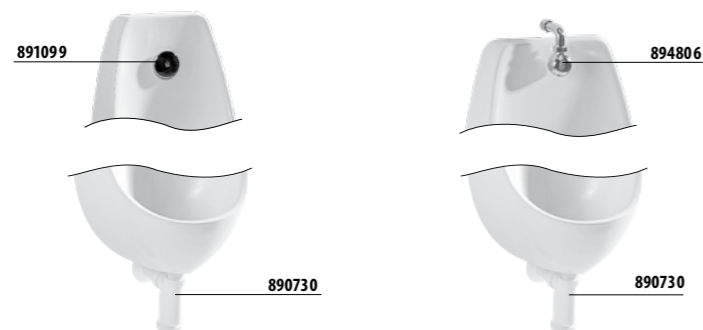

АКСЕССУАРЫ ДЛЯ ПИССУАРА DOMINO

РАЗДЕЛИТЕЛЬНАЯ ПЕРЕГОРОДКА SPLIT

Артикул	Описание
8476010000001	разделительная перегородка Split, включает установочный комплект