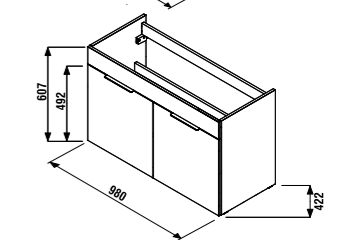

ШКАФЧИКИ С РАКОВИНАМИ / CUBE /

ШКАФЧИК С РАКОВИНОЙ CUBE 65 CM

* Шкафчики поставляются с черными ручками.

* Шкафчики поставляются с черными ручками.

1+1 PACK
шкафчик + раковина
- Безопасная доставка
- Компактная упаковка для транспортировки
- Удобство переноски

Артикул	Описание	Цветовая гамма	
		белый/полуглянцевый фасад	темный дуб
4536011763001	шкафчик с 2 дверцами, включает раковину 65 x 43 см		
4536011763021	шкафчик с 2 дверцами, включает раковину 65 x 43 см		

Артикул	Описание	Цветовая гамма	
		белый/полуглянцевый фасад	темный дуб
4536021763001	шкафчик с 2 ящиками, включает раковину 65 x 43 см		
4536021763021	шкафчик с 2 ящиками, включает раковину 65 x 43 см		

Шкафчик под раковину недоступен как запасная часть.

ШКАФЧИКИ С РАКОВИНАМИ / CUBE /

ШКАФЧИК С РАКОВИНОЙ CUBE 100 CM

* Шкафчики поставляются с черными ручками.

* Шкафчики поставляются с черными ручками.

1+1 PACK
шкафчик + раковина
- Безопасная доставка
- Компактная упаковка для транспортировки
- Удобство переноски

Артикул	Описание	Цветовая гамма	
		белый/полуглянцевый фасад	темный дуб
4536511763001	шкафчик с 2 дверцами, включает раковину 100 x 43 см		
4536511763021	шкафчик с 2 дверцами, включает раковину 100 x 43 см		

Артикул	Описание	Цветовая гамма	
		белый/полуглянцевый фасад	темный дуб
4536521763001	шкафчик с 2 ящиками, включает раковину 100 x 43 см		
4536521763021	шкафчик с 2 ящиками, включает раковину 100 x 43 см		

Шкафчик под раковину недоступен как запасная часть.

ШКАФЧИК С РАКОВИНОЙ CUBE 80 CM

* Шкафчики поставляются с черными ручками.

* Шкафчики поставляются с черными ручками.

1+1 PACK
шкафчик + раковина
- Безопасная доставка
- Компактная упаковка для транспортировки
- Удобство переноски