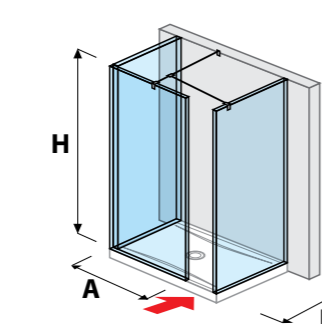

стеклянная стена боковая PURE 70, 80 см

A	B	H
70 см	80/90 см	200 см
80 см	80/90 см	200 см

стеклянная стена боковая PURE 90, 100, 120, 130, 140 см

A	B	H
90 см	90 см	200 см
100 см	80 см	200 см
120 см	80/90 см	200 см
130 см	80/90 см	200 см
140 см	80/90 см	200 см

стеклянная стена PURE „L“ 120, 130, 140 x 80 см | 120, 130, 140 x 90 см

A	B	H
120 см	80/90 см	200 см
130 см	80/90 см	200 см
140 см	80/90 см	200 см

стеклянная стена PURE, включает небольшое стекло 70, 80 см

A	B	H
70 см	80/90 см	200 см
80 см	80/90 см	200 см

стеклянная стена PURE, включает небольшое стекло 120, 130, 140 см

A	B	H
120 см	80/90 см	200 см
130 см	80/90 см	200 см
140 см	80/90 см	200 см

стеклянная стена / входная зона PURE угловой вариант для душевых поддонов 70, 80 x 80 см | 70, 80 x 90 см

A	B	H
70 см	80/90 см	200 см
80 см	80/90 см	200 см

стеклянная стена / входная зона PURE для душевых поддонов 70, 80 x 80 см | 70, 80 x 90 см

A	B	H
70 см	80/90 см	200 см
80 см	80/90 см	200 см

ОБЗОР / АКСЕССУАРЫ / КОЛЛЕКЦИИ /