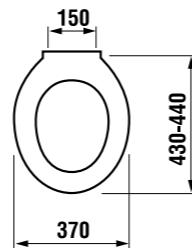

Артикул	Описание
8933703000001	дюропластовое сиденье с крышкой Dino, пластиковые петли
8933703000631	дюропластовое сиденье с крышкой Dino, стальные петли