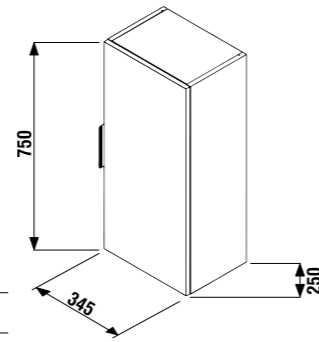

Шкафчик под раковину недоступен как запасная часть.

СРЕДНИЙ ШКАФЧИК CUBE 75 CM

белый/полуглянцевый фасад

темный дуб

Артикул	Описание	Цветовая гамма	
		белый/полуглянцевый фасад	темный дуб
4537111763001	средний шкафчик 75 см, левый/правый		
4537111763021	средний шкафчик 75 см, левый/правый		