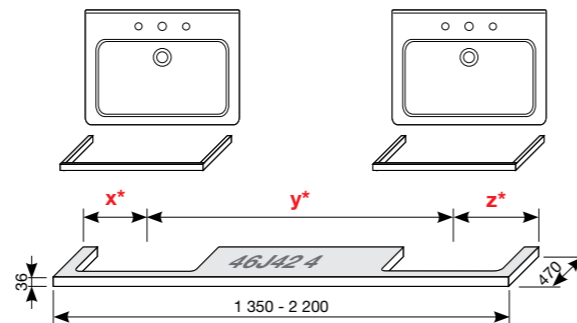

* Минимальные размеры x, y, z для раковин:

раковина 45 см - 215 мм   раковина 60 см - 290 мм   раковина 75 см - 365 мм
раковина 55 см - 265 мм   раковина 65 см - 315 мм
дополнительно к этим размерам будут предусмотрены 55 мм для технических нужд.

Внимание: Столешницы необходимо устанавливать на крепления (см. инструкцию по установке). Перед установкой убедитесь, пожалуйста, что края столешницы надежно закреплены и количество креплений столешницы выбрано в соответствии с ее длиной. Столешницы с отверстиями могут комбинироваться только с раковинами Cubito 45-75 см. При заказе столешницы, пожалуйста, укажите артикул выбранной раковины. Максимальная длина края столешницы сбоку от консоли для поддержки столешницы составляет 25 см. Допустимая длина столешницы без отверстия между консолями для поддержки столешницы составляет максимум 80 см.

Консоль для поддержки столешницы

Для уточнения артикула, пожалуйста, проконсультируйтесь с продавцом. Артикул зависит от местоположения отверстия и длины столешницы.

1. 45013 3 172 000 1 серебро КОЛ-ВО .....
   47J00 4 000 000 1 белый матовый КОЛ-ВО .....

Номер заказа: .....

Заказчик: .....