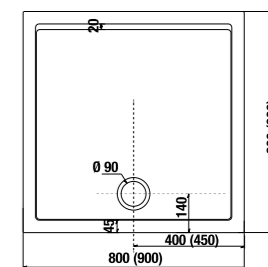

СТАЛЬНОЙ ДУШЕВОЙ ПОДДОН SOFIA

Antislip
Вы никогда не поскользнетесь на поверхности вашего душевого поддона благодаря специальной противоскользящей обработке.

Артикул	Описание	Antislip yyy: 011	000	Antislip
2140700000001	квадратный душевой поддон 700 мм			
2140800000001	квадратный душевой поддон 800 мм	x		
2140900000001	квадратный душевой поддон 900 мм	x		

исполнение 000 - белый
исполнение 011 - Antislip

	L	B	X	Y
214070	700	700	135	42
214080	800	800	145	42
214090	900	900	145	52

Заказать отдельно:

2948240000001	сифон для душевого поддона, Ø 90 мм, крышка из нержавеющей стали Ø 113 мм, дренаж 54 л/мин., включает установочный комплект
2955560000001	расширяющая полоса между поддоном и стеной, 290 x 50 мм

Рекомендуем комбинировать квадратные душевые поддоны Sofia с душевыми перегородками и дверьми Cubito Pure.

Преимущества душевых поддонов с гелевым покрытием

- Гладкая поверхность поддона гарантирует высокий уровень гигиеничности
- Легкость в поддержании чистоты
- Высокая ударопрочность обеспечивает долгий срок службы
- Сияющая белизна поверхности поддонов поддерживается высоким уровнем защиты от ультрафиолетового излучения
- Высота всего 3 см подчеркивает утонченность и элегантность

Душевые поддоны, в частности душевые поддоны Padana, выполнен с применением уникального гелевого покрытия. Натуральный известняк в комбинации со скрепляющими компонентами лежит в основе инновационной разработки. Благодаря минималистичному и современному дизайну душевые поддоны Padana станут исключительной доминантой любой ванной комнаты.

ПРЯМОУГОЛЬНЫЙ ДУШЕВОЙ ПОДДОН GELCOAT PADANA