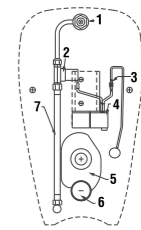

1. 1 - подвод воды к писсуару
2. 2 - электромагнитный клапан
3. 3 - керамический корпус писсуара
4. 4 - блок электроники с радарным датчиком с питанием 24 В
5. 5 - сифон
6. 6 - трубка выпуска, Ø 50 мм
7. 7 - соединительные шланги
8. 8 - кабель питания 24 В
9. 9 - угловой клапан для подвода воды