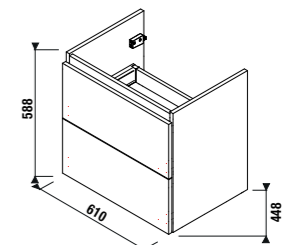

РАКОВИНЫ / КОЛЛЕКЦИЯ МІО-N /

NEW

РАКОВИНА МІО-N 55 СМ

Артикул	Описание	ууу: 104	белый
812712xxx1041	раковина 55 см	x	
Заказать отдельно:			
8903490000001	установочный комплект для раковины		
8942460000001	компактный сифон, расстояние между угловыми клапанами 200 мм, DN40		
3747300040001	сифон для раковины 5/4" – 32 мм, хром, медь		
3724200040101	запорный вентиль 3/8" – 1/2" мм, хром, 2 шт		

NEW

ШКАФЧИК ПОД РАКОВИНУ МІО-N 55 СМ

Артикул	Описание	Цветовая гамма
40J7134015001	шкафчик под раковину 55x45 см 812712, 2 ящика	белый/глянцевый фасад
40J7134013421	шкафчик под раковину 55x45 см 812712, 2 ящика	ясень

Заказать отдельно:
4944010390001 ножки для подвесных шкафчиков под раковину, хром (1 пара)

Пожалуйста, комплектуйте шкафчики под раковины компактным сифоном JICA 8942460000001. **ВНИМАНИЕ:** расстояние для углового вентиля должно быть 200 мм.

NEW

РАКОВИНА МІО-N 60 СМ

Артикул	Описание	ууу: 104	белый
812713xxx1041	раковина 60 см	x	
Заказать отдельно:			
8903490000001	установочный комплект для раковины		
8942460000001	компактный сифон, расстояние между угловыми клапанами 200 мм, DN40		
3747300040001	сифон для раковины 5/4" – 32 мм, хром, медь		
3724200040101	запорный вентиль 3/8" – 1/2" мм, хром, 2 шт		

NEW

ШКАФЧИК ПОД РАКОВИНУ МІО-N 60 СМ

Артикул	Описание	Цветовая гамма
40J7144015001	шкафчик под раковину 60x45 см 812713, 2 ящика	белый/глянцевый фасад
40J7144013421	шкафчик под раковину 60x45 см 812713, 2 ящика	ясень

Заказать отдельно:
4944010390001 ножки для подвесных шкафчиков под раковину, хром (1 пара)

Пожалуйста, комплектуйте шкафчики под раковины компактным сифоном JICA 8942460000001. **ВНИМАНИЕ:** расстояние для углового вентиля должно быть 200 мм.

Код xxx в артикуле продукта - номер цвета (000 белый, 100 JICA perla).

РАКОВИНЫ / КОЛЛЕКЦИЯ МІО-N /

NEW