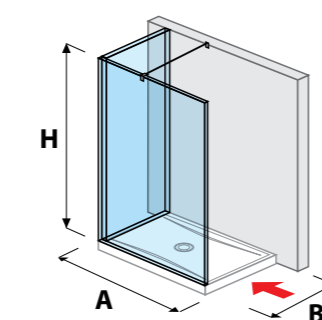

80 × 190 см
90 × 190 см

- прозрачное стекло
- стекло в полосу

LYRA PLUS поворотная

80 × 190 см
90 × 190 см

- прозрачное стекло
- стекло в полосу

LYRA PLUS складывающаяся

80 × 190 см
90 × 190 см

- прозрачное стекло
- стекло в полосу

ОБЗОР / СТЕКЛЯННЫЕ СТЕНЫ / ВАРИАНТЫ РАЗМЕЩЕНИЯ /

БЕЗРАМНЫЕ СТЕКЛЯННЫЕ СТЕНЫ / ВХОДНАЯ ЗОНА

стеклянная фиксируемая стена PURE 120, 130, 140 см

A	B	H
120 см	80/90 см	200 см
130 см	80/90 см	200 см
140 см	80/90 см	200 см

стеклянная стена боковая PURE 70, 80 см

A	B	H
70 см	80/90 см	200 см
80 см	80/90 см	200 см

стеклянная стена боковая PURE 90, 100, 120, 130, 140 см

A	B	H
90 см	90 см	200 см
100 см	80 см	200 см
120 см	80/90 см	200 см
130 см	80/90 см	200 см
140 см	80/90 см	200 см

стеклянная стена PURE „L“ 120, 130, 140 x 80 см | 120, 130, 140 x 90 см

A	B	H
120 см	80/90 см	200 см
130 см	80/90 см	200 см
140 см	80/90 см	200 см

стеклянная стена PURE, включает небольшое стекло 70, 80 см