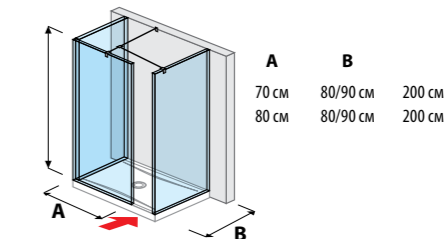

стеклянная стена/проход для душевых поддонов размером 70, 80 × 80 см и 70, 80 × 90 см