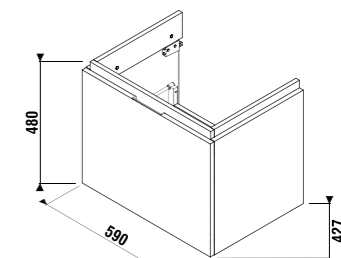

Артикул	Описание	Цветовая гамма		
		белый/глянцевый фасад	темная сосна	дуб
40J4233015001	шкафчик под раковину 60 см 810423, 1 ящик			
40J4233014611	шкафчик под раковину 60 см 810423, 1 ящик			
40J4233015191	шкафчик под раковину 60 см 810423, 1 ящик