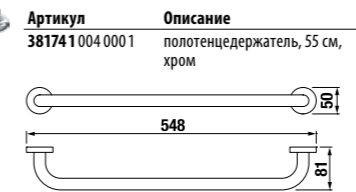

ПОЛОТЕНЦЕДЕРЖАТЕЛЬ MIO