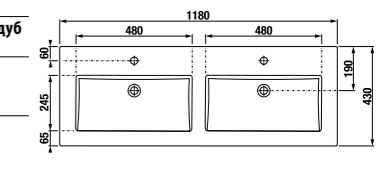

ШКАФЧИКИ С РАКОВИНАМИ / CUBE /

ШКАФЧИК С РАКОВИНОЙ CUBE 65 CM

* Шкафчики поставляются с черными ручками.

* Шкафчики поставляются с черными ручками.

1+1 PACK
шкафчик + раковина
- Безопасная доставка
- Компактная упаковка для транспортировки
- Удобство переноски

Артикул	Описание	Цветовая гамма	
		белый/полуглянцевый фасад	темный дуб
4536011763001	шкафчик с 2 дверцами, включает раковину 65 x 43 см		
4536011763021	шкафчик с 2 дверцами, включает раковину 65 x 43 см		

Артикул	Описание	Цветовая гамма	
		белый/полуглянцевый фасад	темный дуб
4536021763001	шкафчик с 2 ящиками, включает раковину 65 x 43 см		
4536021763021	шкафчик с 2 ящиками, включает раковину 65 x 43 см		

Шкафчик под раковину недоступен как запасная часть.

ШКАФЧИКИ С РАКОВИНАМИ / CUBE /

ШКАФЧИК С РАКОВИНОЙ CUBE 100 CM

* Шкафчики поставляются с черными ручками.

* Шкафчики поставляются с черными ручками.

1+1 PACK
шкафчик + раковина
- Безопасная доставка
- Компактная упаковка для транспортировки
- Удобство переноски

Артикул	Описание	Цветовая гамма	
		белый/полуглянцевый фасад	темный дуб
4536511763001	шкафчик с 2 дверцами, включает раковину 100 x 43 см		
4536511763021	шкафчик с 2 дверцами, включает раковину 100 x 43 см		

Артикул	Описание	Цветовая гамма	
		белый/полуглянцевый фасад	темный дуб
4536521763001	шкафчик с 2 ящиками, включает раковину 100 x 43 см		
4536521763021	шкафчик с 2 ящиками, включает раковину 100 x 43 см		

Шкафчик под раковину недоступен как запасная часть.

ШКАФЧИК С РАКОВИНОЙ CUBE 80 CM

* Шкафчики поставляются с черными ручками.

* Шкафчики поставляются с черными ручками.

1+1 PACK
шкафчик + раковина
- Безопасная доставка
- Компактная упаковка для транспортировки
- Удобство переноски