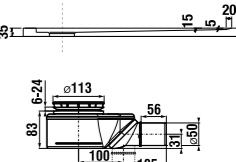

СТАЛЬНОЙ ДУШЕВОЙ ПОДДОН SOFIA

Antislip
Вы никогда не поскользнетесь на поверхности вашего душевого поддона благодаря специальной противоскользящей обработке.

Артикул	Описание	Antislip yyy: 011	000	Antislip
2140700000001	квадратный душевой поддон 700 мм			
2140800000001	квадратный душевой поддон 800 мм	x		
2140900000001	квадратный душевой поддон 900 мм	x		

исполнение 000 - белый
исполнение 011 - Antislip

	L	B	X	Y
214070	700	700	135	42
214080	800	800	145	42
214090	900	900	145	52

Заказать отдельно:

2948240000001	сифон для душевого поддона, Ø 90 мм, крышка из нержавеющей стали Ø 113 мм, дренаж 54 л/мин., включает установочный комплект
2955560000001	расширяющая полоса между поддоном и стеной, 290 x 50 мм

Рекомендуем комбинировать квадратные душевые поддоны Sofia с душевыми перегородками и дверьми Cubito Pure.

Преимущества душевых поддонов с гелевым покрытием

- Гладкая поверхность поддона гарантирует высокий уровень гигиеничности
- Легкость в поддержании чистоты
- Высокая ударопрочность обеспечивает долгий срок службы
- Сияющая белизна поверхности поддонов поддерживается высоким уровнем защиты от ультрафиолетового излучения
- Высота всего 3 см подчеркивает утонченность и элегантность

Душевые поддоны, в частности душевые поддоны Padana, выполнен с применением уникального гелевого покрытия. Натуральный известняк в комбинации со скрепляющими компонентами лежит в основе инновационной разработки. Благодаря минималистичному и современному дизайну душевые поддоны Padana станут исключительной доминантой любой ванной комнаты.

ПРЯМОУГОЛЬНЫЙ ДУШЕВОЙ ПОДДОН GELCOAT PADANA