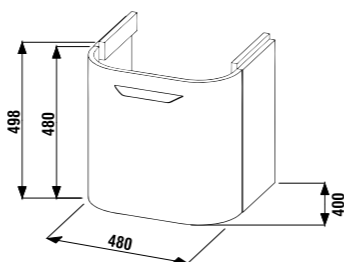

РАКОВИНА DEEP BY JIKA 50 CM

Артикул	Описание	ууу: 104	109	134	139	белый
812611000ууу1	раковина 50 см	x	x	x	x	
8196110000001	полупьедестал с установочным комплектом (арт.: 8900130000001)					

Заказать отдельно:

8903490000001	установочный комплект для раковины
3727100040101	запорный вентиль 3/8" – 1/2" мм, хром, 2 шт
3747100040001	сифон для раковины 5/4" – 32 мм, хром, медь
8942490000001	сифон, хромированный ABS, высота регулируется 175 – 270 мм, высота гидравлического затвора 75 мм, пропускная способность 45 л, с декоративными кольцами (также возможно использование без декоративных колец)

ШКАФЧИК ПОД РАКОВИНУ DEEP BY JIKA 50 CM

Артикул	Описание	Цветовая гамма		
		белый	ясень	золотой дуб
4541314345001	шкафчик под раковину 50 см, 1 ящик, скругленный фасад			
4541314343401	шкафчик под раковину 50 см, 1 ящик, скругленный фасад			
4541314343411	шкафчик под раковину 50 см, 1 ящик, скругленный фасад			

РАКОВИНА С ПЬЕДЕСТАЛОМ DEEP BY JIKA 50, 55, 60 и 65 CM

Артикул	Описание	ууу: 104	109	134	139	белый
812611000ууу1	раковина 50 см	x	x	x	x	
812612000ууу1	раковина 55 см	x	x			
812613000ууу1	раковина 60 см	x	x			
812614000ууу1	раковина 65 см	x				
8196100000001	пьедестал					

Заказать отдельно:

8903490000001	установочный комплект для раковины
3727100040101	запорный вентиль 3/8" – 1/2" мм, хром, 2 шт
3747100040001	сифон для раковины 5/4" – 32 мм, хром, медь
8942490000001	сифон, хромированный ABS, высота регулируется 175 – 270 мм, высота гидравлического затвора 75 мм, пропускная способность 45 л, с декоративными кольцами (также возможно использование без декоративных колец)

	L	B	A	C	D
812611000ууу1	500	410	190	180	50
812612000ууу1	550	420	195	190	50
812613000ууу1	600	450	195	190	50
812614000ууу1	650	480	195	190	50

РАКОВИНА DEEP BY JIKA 55 CM