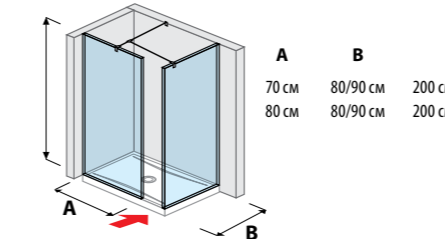

в вариантах прозрачное стекло и стекло arctic с эффектом инея

ДУШЕВЫЕ ОГРАЖДЕНИЯ

фиксированные стеклянные стены 120, 130, 140 см

стеклянные стены 70, 80 см с боковым монтажом

стеклянные стены 90, 100, 120, 130, 140 см с боковым монтажом

стеклянная стена "L" 120, 130, 140 × 80 см
120, 130, 140 × 90 см

стеклянная стена вкл. короткое стекло 70, 80 см

стеклянная стена вкл. короткое стекло 120, 130, 140 см

стеклянная стена/проход угловые для душевых поддонов размером 70, 80 × 80 см и 70, 80 × 90 см

стеклянная стена/проход для душевых поддонов размером 70, 80 × 80 см и 70, 80 × 90 см

БЕСКАРКАСНЫЕ ДУШЕВЫЕ ОГРАЖДЕНИЯ

С полным ассортиментом смесителей и аксессуаров для душа вы можете ознакомиться в разделе **СМЕСИТЕЛИ И АКСЕССУАРЫ ДЛЯ ДУША**