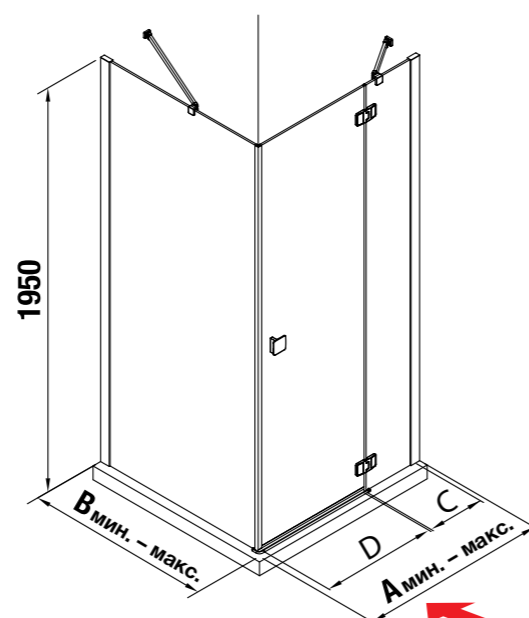

Душевые двери справа

Преимущества душевых ограждения и дверей Cubito Pure

- Расширенная пятилетняя гарантия.
- Совместим с душевыми поддонами JIKA (Italia, Deep by Jika, Sofia).
- Сплошные профили в серебристом цвете (Cubito Pure, Cubito и Mio).
- Специальное покрытие стекла JIKA Perla GLASS.
- Материал каркаса - алюминий, полученный методом анодного окисления.