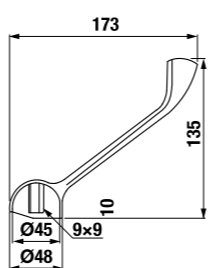

ВАННАЯ КОМНАТА БЕЗ БАРЬЕРОВ /

Ванная комната DEEP by Jika без барьеров – это не только раковина особой формы, наклоняющееся зеркало и поручни Universum, но и унитаз-компакт с горизонтальным/вертикальным смыванием, а также подвесной унитаз DEEP by Jika, глубиной 70 см, с гарантированной нагрузкой до 400 кг.

Тридцать лет гарантии предоставляется на поручни Universum!

Предложение Jika включает в себя инсталляционную систему andicar и каркас для крепления поручней.

МЕДИЦИНСКАЯ РАКОВИНА MIO

Артикул	Описание	ууу:	ууу:	белый
813714 xxx ууу 9	медицинская раковина 64 см, без перелива	104	109	x

Заказать отдельно:

893902 000 000 1	скрытый сифон Laufen
894246 000 000 1	компактный сифон, расстояние между угловыми клапанами 200 мм, DN40

* 8939020000001 - для сифона Laufen
** 8942460000001 - для компактного сифона

МЕДИЦИНСКИЙ ПОРУЧЕНЬ LYRA

Артикул	Описание
391270 004 000 1	хромированный медицинский поручень

МЕДИЦИНСКИЙ ПОРУЧЕНЬ DINO/TALAS

Артикул	Описание
390110 004 005 1	хромированный медицинский поручень

ВАННАЯ КОМНАТА БЕЗ БАРЬЕРОВ /

ВЫСОКИЙ УНИТАЗ-КОМПАКТ MIO

48 см

SWCLOSE
SLOWCLOSE

Артикул	Описание	Подвод воды	Сливной механизм	Выпуск	Включает установочный комплект	белый
824716 xxx 000 1	высокая чаша унитаза (48 см)			x	x	
827712 xxx 2411	бачок	x	x			
827713 xxx 2421	бачок	x	x			

Артикул	Описание	белый
892711 300 000 1	дюропластовое сиденье с крышкой Mio, быстроразъемные стальные петли	
893958 000 000 1	дюропластовое сиденье с крышкой Laufen, механизм мягкого закрывания Slowclose, быстроразъемные стальные петли	
899025 000 000 1	Laufen патрубок выпуска Varjo, расстояния 220–350 мм	
890092 000 000 1	Laufen патрубок выпуска Varjo, расстояния 70–220 мм	

ВЫСОКИЙ УНИТАЗ-КОМПАКТ DEEP BY JIKA

48 см

SWCLOSE
SLOWCLOSE