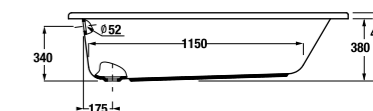

С изображениями и техническими схемами переливов для ванн можно ознакомиться на странице 161.

Размеры	A	C	P	Q
229839 000 000 1	1500	700	415	540-610
230839 000 000 1	1600	700	410	600-610
228839 000 000 1	1600	750	415	600-610
231839 000 000 1	1700	700	415	600-610
232839 000 000 1	1700	750	415	600-610