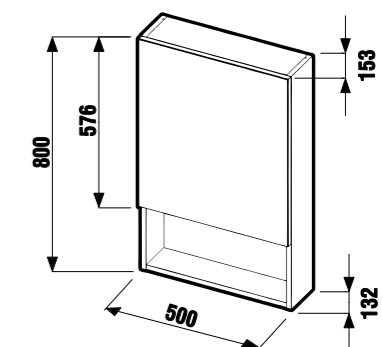

ЗЕРКАЛЬНЫЙ ШКАФЧИК LYRA 40 x 80 CM

Артикул	Описание	белый
4532210383041	зеркальный шкафчик 40 x 80 см	

ЗЕРКАЛЬНЫЙ ШКАФЧИК LYRA 50 x 80 CM

Артикул	Описание	белый
4532310383041	зеркальный шкафчик 50 x 80 см	