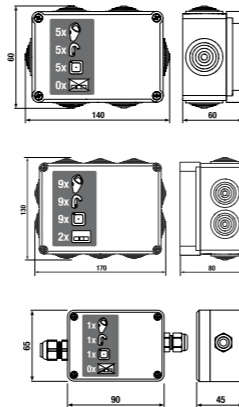

ПИССУАР DOMINO С АВТОМАТИЧЕСКИМ СМЫВАНИЕМ

ПИТАНИЕ ОТ БАТАРЕЙ

Артикул	Описание
8411010004881	писсуар Domino Sensor, питание от батареи
Заказать отдельно:	
8907300000001	сифон для раковин и писсуара Domino
8907320000001	пластиковый сифон для писсуара/ раковины
8940780000001	пульт дистанционного управления для писсуара
Запасные части:	
8411010000001	писсуар Domino, керамика, с отверстием выпуска
8950760000001	ИК-сенсор Domino, питание от батареи
8992100000001	установочный комплект для писсуара

Ориентировочный срок службы батареи – 1 год (в том числе для общественных мест).

РЕКОМЕНДУЕМ КОМБИНИРОВАТЬ С ИНСТАЛЛЯЦИОННЫМИ СИСТЕМАМИ ДЛЯ ПИССУАРОВ

ИСТОЧНИК ПИТАНИЯ

Артикул	Описание
8950710000001	источник питания для 5 писсуаров Golem/Livo Antivandal/Domino Sensor, 24 В, DC
8950720000001	источник питания для 9 писсуаров Golem/Livo Antivandal/Domino Sensor, 24 В, DC
8950910000001	источник питания для 1 писсуара Golem/Livo Antivandal/Domino Sensor, 24 В, DC

ПИССУАР GOLEM С ВНУТРЕННИМ ПОДВОДОМ ВОДЫ

Артикул	Описание
8430600000001	писсуар Golem
Заказать отдельно:	
8903490008901	установочный комплект с крышками белого цвета
8903490008911	установочный комплект с хромированными крышками
8920030000001	сифон, горизонтальный/вертикальный выпуск
8948070000001	трубка 1/2", внутренний подвод воды
8948080000001	резиновая уплотняющая прокладка, внутренняя
8910620000001	фильтр для писсуара Golem

РЕКОМЕНДУЕМ КОМБИНИРОВАТЬ С ИНСТАЛЛЯЦИОННЫМИ СИСТЕМАМИ ДЛЯ ПИССУАРОВ

ПИССУАР LIVO С ВНУТРЕННИМ ПОДВОДОМ ВОДЫ