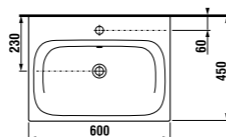

NEW

РАКОВИНА МІО-N 60 СМ

Артикул	Описание	ууу: 104	белый
812713xxx1041	раковина 60 см	x	
Заказать отдельно:			
8903490000001	установочный комплект для раковины		
8942460000001	компактный сифон, расстояние между угловыми клапанами 200 мм, DN40		
3747300040001	сифон для раковины 5/4" – 32 мм, хром, медь		
3724200040101	запорный вентиль 3/8" – 1/2" мм, хром, 2 шт		