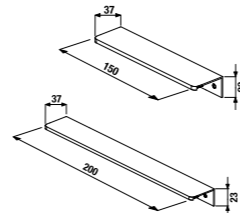

НОЖКИ ДЛЯ МЕБЕЛИ CUBE

Артикул	Описание
4944021760001	ножки Cube, хром, 1 пара, 237-247 мм

Рекомендуем комбинировать решения Cube с зеркалами Cleag и Луга (раздел Зеркала и светильники).

ШКАФЧИК С РАКОВИНОЙ PETIT 40 CM