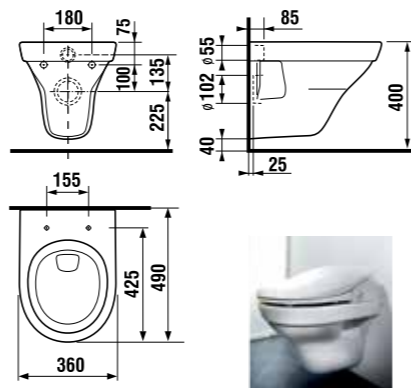

Подвесной унитаз Tigo может быть скомплектован с сиденьем Multiclean от Roca.