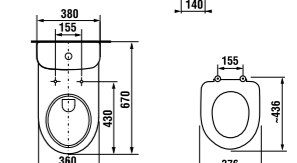

Запасные части:

Артикул	Описание	Подвод воды	белый
891353 000 000 1	наливной механизм	x	
891354 000 000 1	наливной механизм		x
891363 000 000 1	кнопка смыва D2D		x
891362 000 000 1	сливной механизм D2D		x
827612 000 000 1	бачок	x	
827613 000 000 1	бачок	x	
891753 000 000 1	установочный комплект для унитазов и биде со скрытыми соединениями