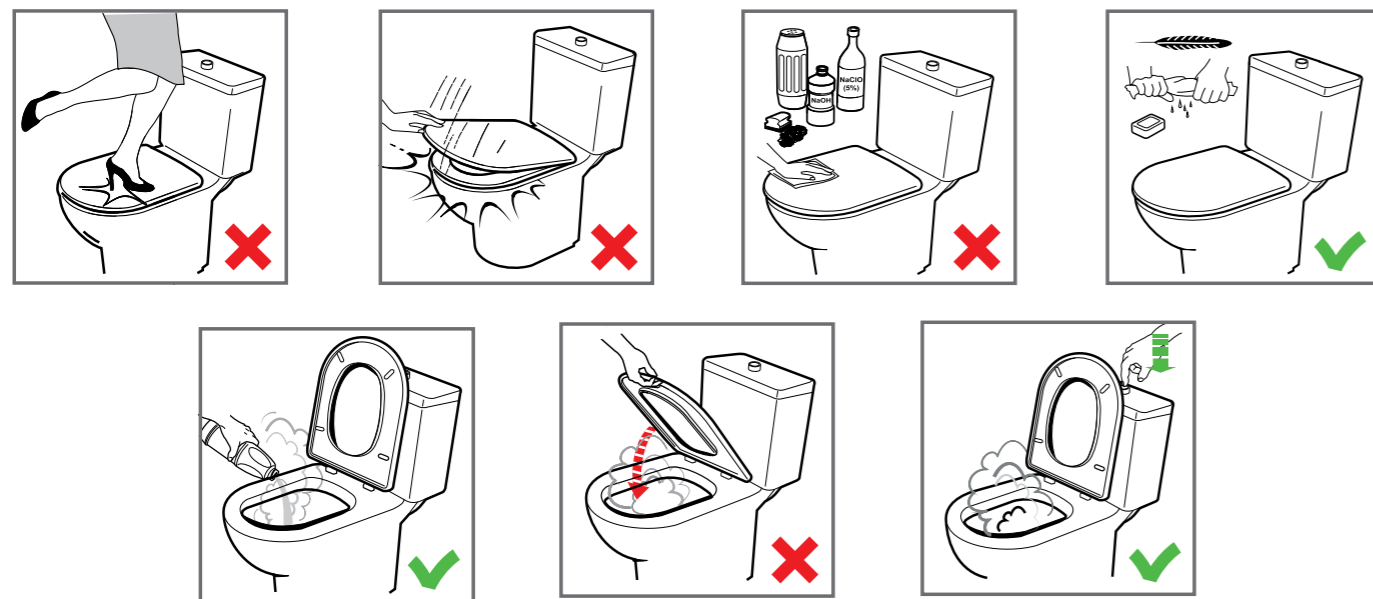

JIKA•perla

Специальное керамическое покрытие, обработанное особым образом, обладает исключительными гигиеническими свойствами. Оно характеризуется водоотталкивающим эффектом, предотвращающим отложение грязи и налета. Вода на поверхности керамического изделия сворачивается в маленькие капельки, которые быстро скатываются с нее. Все, что вам нужно для ухода за раковиной, унитазом или биде, а также за душевыми ограждениями — использовать мыльную воду или специальные косметические средства для чистки керамических или стеклянных поверхностей.

По индивидуальному заказу специальное покрытие может быть нанесено на поверхности отдельных изделий из коллекций ванных комнат JIKA после завершения процесса их обжига. Покрытие JIKA perla применяется для обработки как наружных, так и внутренних поверхностей раковин, встраиваемых в мебель, для которых данная обработка не допустима. Покрытие JIKA perla применяется только для наружных поверхностей унитазов и писсуаров (JIKA perla на внутренних частях унитаза или писсуара затруднит процесс смывания).

Абразивные чистящие средства не должны использоваться для ухода за поверхностями с покрытием JIKA perla.

УХОД ЗА ПОВЕРХНОСТЬЮ УНИТАЗА