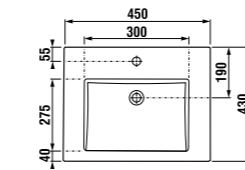

белый/полуглянцевый фасад

* Шкафчики поставляются с черными ручками.

Артикул	Описание	Цветовая гамма	
		белый/ полуглянцевый фасад	темный дуб
4536221763001	шкафчик с 2 ящиками, включает раковину 45 x 43 см		
4536221763021	шкафчик с 2 ящиками, включает раковину 45 x 43 см		

Шкафчик под раковину недоступен как запасная часть.

1+1 РАСК
шкафчик + раковина
- Безопасная доставка
- Компактная упаковка для транспортировки
- Удобство переноски