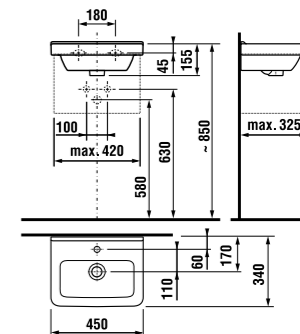

АСИММЕТРИЧНАЯ МИНИ-РАКОВИНА CUBITO 45 CM

Артикул	Описание	ууу: 105	106	белый
811423xxxуу1	асимметричная раковина х 45 см, с установочным комплектом, левая	х		
811424xxxуу1	асимметричная раковина х 45 см, с установочным комплектом, правая		х	

Заказать отдельно:

3747100040001	сифон для раковины Mio 5/4" - 32 мм, хром, медь
3747300040001	сифон для раковины 5/4" - 32 мм, хром, медь
3724200040101	запорный вентиль 3/8" - 1/2" мм, хром, 2 шт

ШКАФЧИК ПОД АСИММЕТРИЧНУЮ МИНИ-РАКОВИНУ CUBITO 45 CM

Артикул	Описание	Цветовая гамма		
		белый/глянцевый фасад	темная сосна	дуб
40J4201005001	шкафчик под асимметричную мини-раковину 45x25 см 811423/4, дверца с шарнирным механизмом			
40J4201004611	шкафчик под асимметричную мини-раковину 45x25 см 811423/4, дверца с шарнирным механизмом			
40J4201005191	шкафчик под асимметричную мини-раковину 45x25 см 811423/4, дверца с шарнирным механизмом			
40J4202005001	шкафчик под асимметричную мини-раковину 45x25 см 811423/4, 2 дверцы			
40J4202004611	шкафчик под асимметричную мини-раковину 45x25 см 811423/4, 2 дверцы			
40J4202005191	шкафчик под асимметричную мини-раковину 45x25 см 811423/4, 2 дверцы			

Пожалуйста, комплектуйте шкафчики под раковины компактным сифоном JICA 894246000001. **ВНИМАНИЕ:** расстояние для углового вентиля должно быть 200 мм.

Качественные дверные петли с интегрированным механизмом мягкого закрывания.

Шкафчики под раковину даже самые маленькие оснащены установочной системой с 3D-регулировкой.

Настенные неглубокие шкафчики, оснащенные стеклянными полочками, занимают минимум пространства. Эти шкафчики также оснащены системой установки с 3D-регулировкой.

МИНИ-РАКОВИНА CUBITO 45 CM