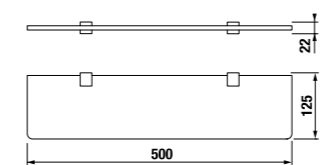

СТЕКЛЯННАЯ ПОЛОЧКА CUBITO

Артикул
38573 1 004 000 1

Описание
стеклянная полочка,
50 см, хром

КОРЗИНА ДЛЯ ЖУРНАЛОВ CUBITO

Артикул
38573 2 004 000 1

Описание
квадратная решетчатая
корзина для журналов,
хром

КРЮЧОК CUBITO