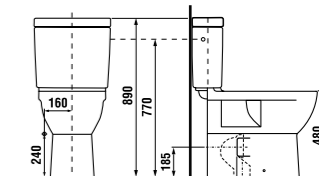

Артикул	Описание	белый
892711 300 000 1	дюропластовое сиденье с крышкой Mio, быстроразъемные стальные петли	
893958 000 000 1	дюропластовое сиденье с крышкой Laufen, механизм мягкого закрывания Slowclose, быстроразъемные стальные петли	
899025 000 000 1	Laufen патрубок выпуска Varjo, расстояния 220–350 мм	
890092 000 000 1	Laufen патрубок выпуска Varjo, расстояния 70–220 мм