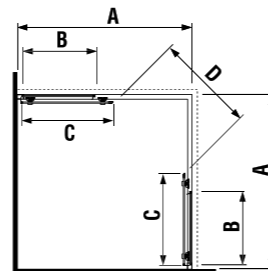

ДУШЕВОЕ ОГРАЖДЕНИЕ УГЛОВОЕ 4 ЭЛЕМЕНТА CUBITO PURE

Угловое душевое ограждение 800, 900, радиус 550 мм, полированный серебристый профиль, стекло 6 мм прозрачное или «arctic» с эффектом инея с покрытием JIKA perla GLASS, хромированные ручки.

Артикул	Размер (мм)	Высота (мм)	Толщина (мм)	Отделка стекла
2532410026681	800	1950	6	прозрачное
2532420026681	900	1950	6	прозрачное
2532410026661	800	1950	6	«arctic» с эффектом инея
2532420026661	900	1950	6	«arctic» с эффектом инея

исполнение 668 – прозрачное стекло
исполнение 666 – стекло «arctic» с эффектом инея

Артикул	Размерные опции (мм)		Размер (мм) В	Размер (мм) С	Ширина входной зоны (мм) D
	А мин	А макс			
2532410026681	780	795	225	389	410
2532420026681	880	898	325	389	540
2532410026661	780	795	225	389	410
2532420026661	880	898	325	389	540

Душевые ограждения Cubito Pure совместимы с душевыми поддонами Jika.

ДУШЕВОЕ ОГРАЖДЕНИЕ УГЛОВОЕ 4 ЭЛЕМЕНТА CUBITO PURE

Угловое душевое ограждение 800, 900, радиус 550 мм, полированный серебристый профиль, стекло 6 мм прозрачное или «arctic» с эффектом инея с покрытием JIKA perla GLASS, хромированные ручки.

Артикул	Размер (мм)	Высота (мм)	Толщина (мм)	Отделка стекла
2512410026681	800	1950	6	прозрачное
2512420026681	900	1950	6	прозрачное
2512410026661	800	1950	6	«arctic» с эффектом инея
2512420026661	900	1950	6	«arctic» с эффектом инея

исполнение 668 – прозрачное стекло
исполнение 666 – стекло «arctic» с эффектом инея

Артикул	Размерные опции (мм)		Размер (мм) В	Размер (мм) С	Ширина входной зоны (мм) D
	А мин	А макс			
2512410026681	780	795	319	400,5	434,8
2512420026681	880	898	369	450,5	505,5
2512410026661	780	795	319	400,5	434,8
2512420026661	880	898	369	450,5	505,5

Душевые ограждения Cubito Pure совместимы с душевыми поддонами Jika.

ДУШЕВАЯ ДВЕРЦА 2 ЭЛЕМЕНТА CUBITO PURE