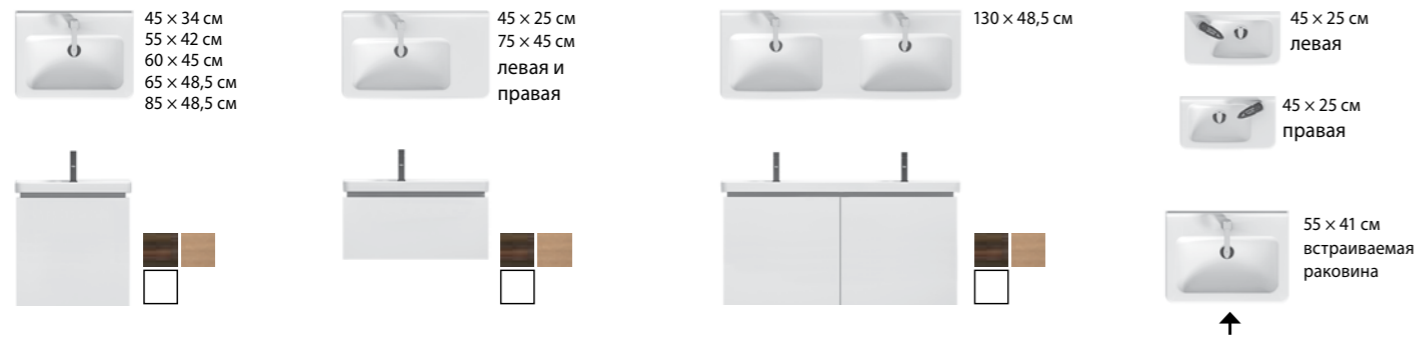

CUBITO PURE