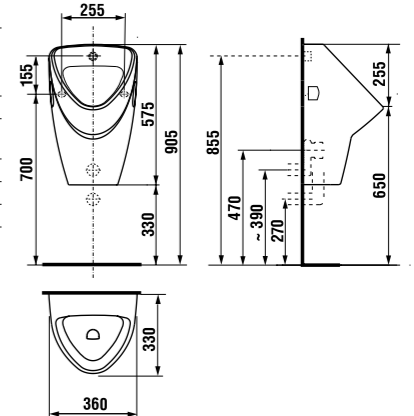

ПИССУАР LIVO С ВНУТРЕННИМ ПОДВОДОМ ВОДЫ

Артикул	Описание
8402000000001	писсуар Livo
Заказать отдельно:	
8925360008901	установочный комплект с крышками белого цвета
8925360008911	установочный комплект с хромированными крышками
8920030000001	сифон, горизонтальный/вертикальный выпуск
8948070000001	трубка 1/2", внутренний подвод воды
8948080000001	резиновая уплотняющая прокладка, внутренняя
8910730000001	фильтр для писсуара Livo

ВНИМАНИЕ! ДЛЯ УСТАНОВКИ ПИССУАРА LIVO требуются болты H892536 (длина 40 мм).

РЕКОМЕНДУЕМ КОМБИНИРОВАТЬ С ИНСТАЛЛЯЦИОННЫМИ СИСТЕМАМИ ДЛЯ ПИССУАРОВ

СМЫВНОЙ МЕХАНИЗМ ДЛЯ ПИССУАРОВ С ВНУТРЕННИМ ПОДВОДОМ ВОДЫ С ИК-СЕНСОРОМ

Артикул	Описание
8948280000001	автоматический смывной механизм с ик-сенсором для писсуаров с внутренним подводом воды, 24 В DC

- реагирует на присутствие пользователя перед писсуаром на расстоянии менее 0,7 м в течение более 7,5 сек.
- начало процесса смыва после того, как пользователь покинет зону покрытия сенсора
- продолжительность смыва программируется от 0,5 до 15,5 сек.
- установка времени смыва и опционального выключения сенсора с использованием скрытого контроллера SLD 03 H894078
- возможность отключения сенсора
- автоматическое смывание через 24 часа после последнего использования
- совместим с системой для писсуара 8936001000000

1. технические характеристики
2. корпус из нержавеющей стали, размеры: 170 x 170 x 10 мм
   - размеры установочного блока: приблизительно 140 x 140 x 75 мм
   - напряжение сети: 24 В
   - потребляемая мощность: 5 Вт
   - зона покрытия: 0,3 - 0,7 м
   - рекомендуемое давление: 0,1 - 0,6 МПа
   - поток: 12 л/мин. (зависит от конкретных технических условий)
   - подвод воды: внешняя резьба G 3/4"
   - выпуск: внешняя резьба G 3/4"

Заказать отдельно:

8950910000001	источник питания для 1 писсуара Golem/Livo Antivandal/Domino Sensor, 24 В, DC
8950710000001	источник питания для 5 писсуаров Golem/Livo Antivandal/Domino Sensor, 24 В, DC
8950720000001	источник питания для 9 писсуаров Golem/Livo Antivandal/Domino Sensor, 24 В, DC

Артикул	Описание
8940720000001	ик-сенсор для механизма смыва (для 894828), запчасть