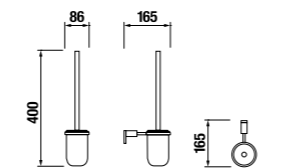

Артикул
3813A 4 004 400 1

Описание
полотенцедержатель-кольцо, 20 см, хром

КОМПЛЕКТ СО ЩЕТКОЙ BASIC

Артикул
3843A 1 004 000 1

Описание
комплект щетка для унитаза и держатель, хром, матовое стекло

АКСЕССУАРЫ ДЛЯ ВАННОЙ КОМНАТЫ /