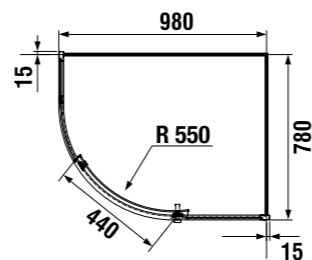

JIKA • perla
GLASS

левосторонняя/ правосторонняя версия