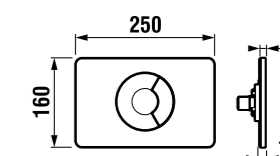

Кнопки смыва Роса совместимы со скрытыми модулями JIKA.