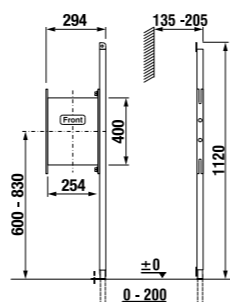

ВАННЫ И ШТОРКИ ДЛЯ ВАННЫ /