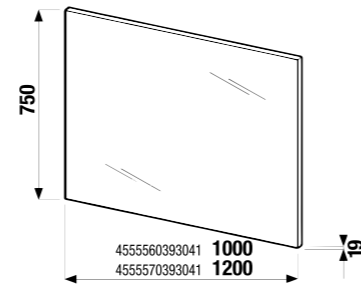

Артикул	Описание	белый
4555560393041	зеркало регулируемое 100 x 75 см	
4555570393041	зеркало регулируемое 120 x 75 см