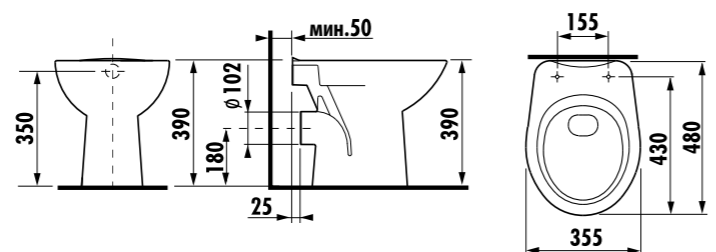

Артикул	Описание	Выпуск
8223960000001	напольный унитаз Zeta, горизонтальный выпуск, глубокое смывание	→

Заказать отдельно:
8929990000001 установочный комплект для унитаза
8932710000001 термопластовое сиденье с крышкой Zeta, пластиковые петли, регулируемая длина 400-440 мм
8932710000637 термопластовое сиденье Zeta, стальные петли (ВНИМАНИЕ: регулировка длина ограничена 407-425 мм)
8977010000001 резиновая вставка – герметизация водоснабжения

Напольные унитазы рекомендуем комбинировать с 893710, см. стр. 130.