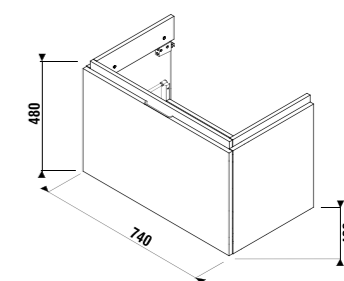

Артикул	Описание	Цветовая гамма		
		белый/гляцевый фасад	темная сосна	дуб
40J4253015001	шкафчик под раковину 75 см 812421/2, 1 ящик			
40J4253014611	шкафчик под раковину 75 см 812421/2, 1 ящик			
40J4253015191	шкафчик под раковину 75 см 812421/2, 1 ящик			

Пожалуйста, комплектуйте шкафчики под раковины компактным сифоном JIKA 8942460000001. **ВНИМАНИЕ:** расстояние для углового вентиля должно быть 200 мм.