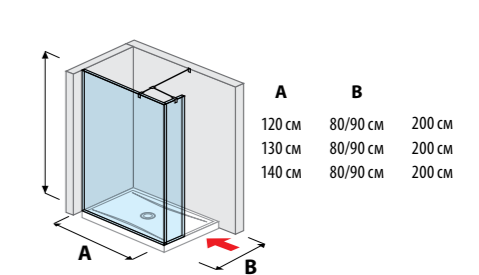

стеклянная стена вкл. короткое стекло 120, 130, 140 см