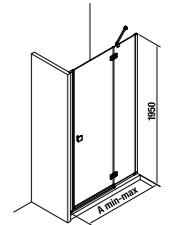

Душевая дверь с одной панелью, 800-1200 мм, левосторонняя/правосторонняя, глянцевый полированный профиль, хромированные дверные петли и ручки, прозрачное стекло 8 мм с покрытием JIKA perla Glass finish.

Артикул	Версия	Размеры (мм)	Высота (мм)	Толщина (мм)	Отделка
2544200026681	левое	800	1950	8	прозрачное
2544210026681	правое	800	1950	8	прозрачное
2544220026681	левое	900	1950	8	прозрачное
2544230026681	правое	900	1950	8	прозрачное
2544240026681	левое	1000	1950	8	прозрачное
2544250026681	правое	1000	1950	8	прозрачное
2544260026681	левое	1200	1950	8	прозрачное
2544270026681	правое	1200	1950	8	прозрачное