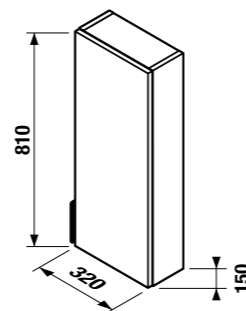

МИНИ-РАКОВИНА TIGO 45 CM

Артикул	Описание	ууу: 105	106	белый
815212000ууу1	мини-раковина 45 см	х	х	

ШКАФЧИК ПОД МИНИ-РАКОВИНУ TIGO 45 x 24 CM

Артикул	Описание	Цветовая гамма	
		белый	ясень
40J2112005001	шкафчик под мини-раковину 45x24 см 815212, 2 дверцы, 1 ящик		
40J2112005141	шкафчик под мини-раковину 45x24 см 815212, 2 дверцы, 1 ящик		
8942460000001	компактный сифон, расстояние между угловыми клапанами 200 мм, DN40		

СРЕДНИЙ НЕГЛУБОКИЙ ШКАФЧИК TIGO

Артикул	Описание	Цветовая гамма	
		белый	ясень
43J2141305001	средний неглубокий шкафчик, 1 дверца левая/правая, 2 стеклянные полочки		
43J2141305141	средний неглубокий шкафчик, 1 дверца левая/правая, 2 стеклянные полочки		

Мы поставляем мебель Tigo N в собранном виде, полностью готовую для эксплуатации.

С дополнительными мебельными решениями Tigo N с зеркалами Clear вы можете ознакомиться в разделе Зеркала и светильники.

ВЫСОКИЙ ШКАФЧИК TIGO

Артикул	Описание	Цветовая гамма	
		белый	ясень
43J2122305001	высокий шкафчик, 2 дверцы левые/правые, 5 полочек (1 фиксированная, 4 стеклянные)		
43J2122305141	высокий шкафчик, 2 дверцы левые/правые, 5 полочек (1 фиксированная, 4 стеклянные)		

Мы поставляем мебель Tigo N в собранном виде, полностью готовую для эксплуатации.

С дополнительными мебельными решениями Tigo N с зеркалами Clear вы можете ознакомиться в разделе Зеркала и светильники.

Металлические ручки располагаются по кромке ящика. Простая форма, высокая функциональность и легкость уборки.

Высокий шкафчик со стеклянными полками предлагает максимальное пространство для хранения. Петли шкафа протестированы на дополнительную нагрузку в 100 кг.

Преимущества мебели