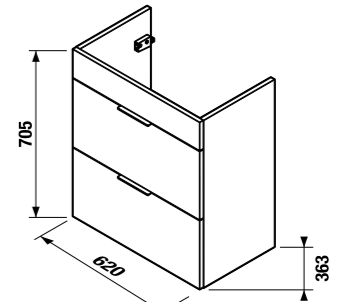

ШКАФЧИК ПОД РАКОВИНУ TIGO 65 CM

Артикул	Описание	Цветовая гамма	
		белый	ясень
40J2144015001	шкафчик под раковину 65 см 812216, 2 ящика		
40J2144015141	шкафчик под раковину 65 см 812216, 2 ящика		
8942460000001	компактный сифон, расстояние между угловыми клапанами 200 мм, DN40		
4944010390001	ножки, хром, 106-116 мм (1 пара)