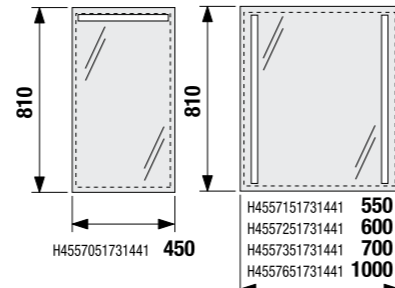

Система антизапотевания предотвращает образование конденсата на поверхности зеркала. Во время принятия ванны или душа влажность воздуха в ванной комнате значительно увеличивается, однако поверхность зеркала остается чистой и прозрачной. Принцип работы очень прост (схож с принципом обогрева стекол в машине) – задняя сторона зеркала нагревается с помощью проволоки, укрепленной на самоклеящейся фольге, подключенной к сети.