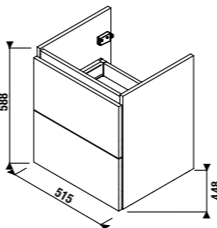

Система открывания ящиков „push-to-open“

Полное выдвижение ящиков

РАКОВИНЫ / КОЛЛЕКЦИЯ МІО-N /

NEW

РАКОВИНА МІО-N 55 СМ

Артикул	Описание	ууу: 104	белый
812712xxx1041	раковина 55 см	x	
Заказать отдельно:			
8903490000001	установочный комплект для раковины		
8942460000001	компактный сифон, расстояние между угловыми клапанами 200 мм, DN40		
3747300040001	сифон для раковины 5/4" – 32 мм, хром, медь		
3724200040101	запорный вентиль 3/8" – 1/2" мм, хром, 2 шт		