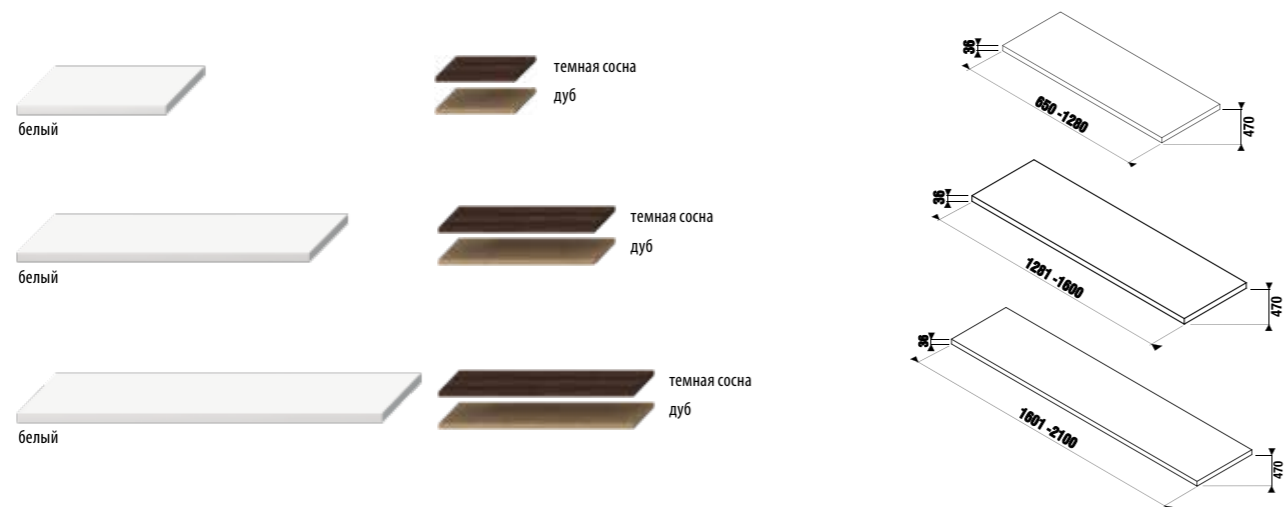

Артикул	Описание
3747100040001	сифон для раковины Mio, 5/4" (32 мм), хром, медь

СТОЛЕШНИЦА SUBITO

Артикул	Описание	Цветовая гамма		
		белый	темная сосна	дуб
46J4200105001	подрезаемая столешница 65-128 см, без отверстия, без крепления			
46J4200104611	подрезаемая столешница 65-128 см, без отверстия, без крепления			
46J4200105191	подрезаемая столешница 65-128 см, без отверстия, без крепления			
46J4210105001	подрезаемая столешница 128,1-160 см, без отверстия, без крепления			
46J4210104611	подрезаемая столешница 128,1-160 см, без отверстия, без крепления			
46J4210105191	подрезаемая столешница 128,1-160 см, без отверстия, без крепления			
46J4220105001	подрезаемая столешница 160,1-210 см, без отверстия, без крепления			
46J4220104611	подрезаемая столешница 160,1-210 см, без отверстия, без крепления			
46J4220105191	подрезаемая столешница 160,1-210 см, без отверстия, без крепления			
47J0040000001	крепление для подрезаемой столешницы, регулируемое, белое			
4501331720001	крепление для подрезаемой столешницы, регулируемое, серебро			