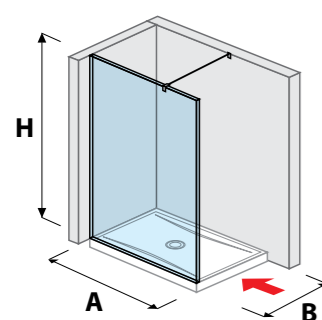

80 × 190 см
90 × 190 см

- прозрачное стекло
- стекло в полосу

LYRA PLUS поворотная

80 × 190 см
90 × 190 см

- прозрачное стекло
- стекло в полосу

LYRA PLUS складывающаяся

80 × 190 см
90 × 190 см

- прозрачное стекло
- стекло в полосу

ОБЗОР / СТЕКЛЯННЫЕ СТЕНЫ / ВАРИАНТЫ РАЗМЕЩЕНИЯ /

БЕЗРАМНЫЕ СТЕКЛЯННЫЕ СТЕНЫ / ВХОДНАЯ ЗОНА

стеклянная фиксируемая стена PURE 120, 130, 140 см

A	B	H
120 см	80/90 см	200 см
130 см	80/90 см	200 см
140 см	80/90 см	200 см

стеклянная стена боковая PURE 70, 80 см

A	B	H
70 см	80/90 см	200 см
80 см	80/90 см	200 см

стеклянная стена боковая PURE 90, 100, 120, 130, 140 см

A	B	H
90 см	90 см	200 см
100 см	80 см	200 см
120 см	80/90 см	200 см
130 см	80/90 см	200 см
140 см	80/90 см	200 см

стеклянная стена PURE „L“ 120, 130, 140 x 80 см | 120, 130, 140 x 90 см

A	B	H
120 см	80/90 см	200 см
130 см	80/90 см	200 см
140 см	80/90 см	200 см

стеклянная стена PURE, включает небольшое стекло 70, 80 см