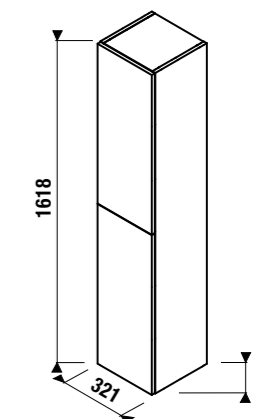

Артикул	Описание	Цветовая гамма
43J7122305001	высокий шкафчик, 1 дверца (петли слева/справа), 5 полочек (1 фиксированная, 4 стеклянные)	белый/глянцевый фасад
43J7122303421	высокий шкафчик, 1 дверца (петли слева/справа), 5 полочек (1 фиксированная, 4 стеклянные)	ясень