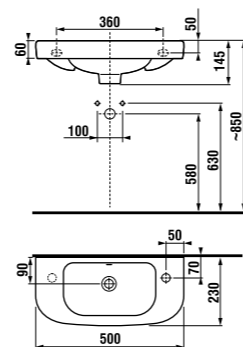

МИНИ-РАКОВИНЫ / КОЛЛЕКЦИЯ DEEP BY JIKA /

МИНИ-РАКОВИНА DEEP BY JIKA 45 CM

Артикул	Описание	ууу: 104	109	134	139	белый
815614000ууу1	мини-раковина 45 см	x	x	x	x	

УГЛОВАЯ МИНИ-РАКОВИНА DEEP BY JIKA 45 CM

Артикул	Описание	ууу: 104	белый
816612000ууу1	угловая мини-раковина 45 см	x	

Заказать отдельно:

8903490000001	установочный комплект для раковины
8942490000001	сифон, хромированный ABS, высота регулируется 175 – 270 мм, высота гидравлического затвора 75 мм, пропускная способность 45 л, с декоративными кольцами (также возможно использование без декоративных колец)

МИНИ-РАКОВИНА DEEP BY JIKA 50 x 23 CM

Артикул	Описание	ууу: 105	106	белый
815615000ууу1	мини-раковина 50 x 23 см	x	x	

Заказать отдельно:

8903490000001	установочный комплект для раковины
3727100040101	запорный вентиль 3/8" – 1/2" мм, хром, 2 шт
3747100040001	сифон для раковины 5/4" – 32 мм, хром, медь
8942490000001	сифон, хромированный ABS, высота регулируется 175 – 270 мм, высота гидравлического затвора 75 мм, пропускная способность 45 л, с декоративными кольцами (также возможно использование без декоративных колец)

МИНИ-РАКОВИНЫ / КОЛЛЕКЦИЯ DEEP BY JIKA /

РАКОВИНА DEEP BY JIKA 50, 55, 60 И 65 CM

Артикул	Описание	ууу: 104	109
810611000ууу9	раковина 50 см, с установочным комплектом	x	x
810612000ууу9	раковина 55 см, с установочным комплектом	x	x
810613000ууу9	раковина 60 см, с установочным комплектом	x	x
810614000ууу1	раковина 65 см	x	x

РАКОВИНА С ПОЛУПЬЕДЕСТАЛОМ DEEP BY JIKA 50, 55, 60 И 65 CM