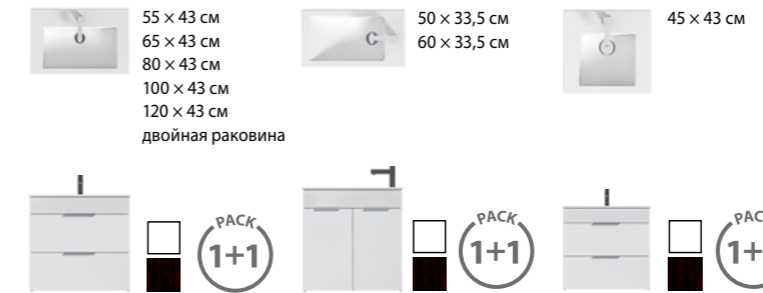

CUBITO PURE

MIO-N

TIGO

DEEP BY JIKA

CUBE

PETIT

ZETA

ОБЗОР / МИНИ-РАКОВИНЫ /

CUBITO PURE

MIO

TIGO

DEEP BY JIKA

ZETA