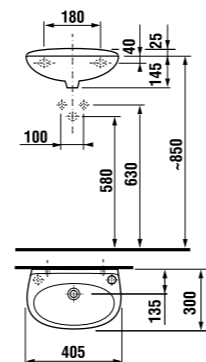

РАКОВИНА С ПОЛУПЬЕДЕСТАЛОМ LYRA

	L	B	A	H
50 см	500	410	185	280
55 см	550	450	195	280
60 см	600	490	215	280

РАКОВИНА С ПЬЕДЕСТАЛОМ LYRA

МИНИ-РАКОВИНА LYRA

Артикул	Описание	ууу: 105 109 106		
815271000ууу9	мини-раковина 40 см с установочным комплектом	x	x	x