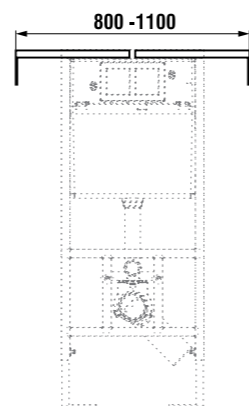

Идеальное решение для ванных комнат в домах панельного типа

Этот вариант оценят потребители, планирующие ремонт ванной комнаты в домах панельного типа, где предполагается установка подвесного унитаза. Опция предназначена для варианта установки с системой водопровода сзади модуля (например, водопровод и канализация, отопительно-вентиляционные системы, газовые трубы и т.д.). Благодаря регулируемым боковым креплениям для универсального монтажа, модуль JICA можно адаптировать к любой ванной комнате в панельном доме.