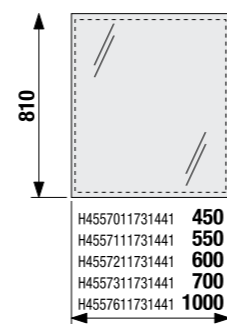

Комфортное ночное освещение доступно с помощью небольшого светильника, удобно включаемого прикосновением.

ЗЕРКАЛО БЕЗ ПОДСВЕТКИ CLEAR 45, 55, 60, 70, 100 x 81 CM

Артикул	Описание	Размеры
4557011731441	прямоугольное, вкл. крепление к стене, скос 5 мм с каждой стороны, алюминиевая рама с 3 сторон, с возможностью установки освещения или/и системы антизапотевания максимального размера 574 x 274 мм	45 x 81 см
4557111731441	прямоугольное, вкл. крепление к стене, скос 5 мм с каждой стороны, алюминиевая рама с 3 сторон, с возможностью установки освещения или/и системы антизапотевания максимального размера 274 x 274 мм	55 x 81 см
4557211731441	прямоугольное, вкл. крепление к стене, скос 5 мм с каждой стороны, алюминиевая рама с 3 сторон, с возможностью установки освещения или/и системы антизапотевания максимального размера 274 x 274 мм	60 x 81 см
4557311731441	прямоугольное, вкл. крепление к стене, скос 5 мм с каждой стороны, алюминиевая рама с 3 сторон, с возможностью установки освещения или/и системы антизапотевания максимального размера 574 x 274 мм	70 x 81 см
4557611731441	прямоугольное, вкл. крепление к стене, скос 5 мм с каждой стороны, алюминиевая рама с 3 сторон, с возможностью установки освещения или/и системы антизапотевания максимального размера 574 x 274 мм	100 x 81 см