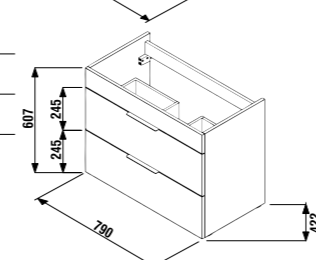

ШКАФЧИКИ С РАКОВИНАМИ / CUBE /

ШКАФЧИК С РАКОВИНОЙ CUBE 65 CM

* Шкафчики поставляются с черными ручками.

* Шкафчики поставляются с черными ручками.

1+1 PACK
шкафчик + раковина
- Безопасная доставка
- Компактная упаковка для транспортировки
- Удобство переноски

Артикул	Описание	Цветовая гамма	
		белый/полуглянцевый фасад	темный дуб
4536011763001	шкафчик с 2 дверцами, включает раковину 65 x 43 см		
4536011763021	шкафчик с 2 дверцами, включает раковину 65 x 43 см		

Артикул	Описание	Цветовая гамма	
		белый/полуглянцевый фасад	темный дуб
4536021763001	шкафчик с 2 ящиками, включает раковину 65 x 43 см		
4536021763021	шкафчик с 2 ящиками, включает раковину 65 x 43 см		

Шкафчик под раковину недоступен как запасная часть.

ШКАФЧИКИ С РАКОВИНАМИ / CUBE /

ШКАФЧИК С РАКОВИНОЙ CUBE 100 CM

* Шкафчики поставляются с черными ручками.

* Шкафчики поставляются с черными ручками.

1+1 PACK
шкафчик + раковина
- Безопасная доставка
- Компактная упаковка для транспортировки
- Удобство переноски

Артикул	Описание	Цветовая гамма	
		белый/полуглянцевый фасад	темный дуб
4536511763001	шкафчик с 2 дверцами, включает раковину 100 x 43 см		
4536511763021	шкафчик с 2 дверцами, включает раковину 100 x 43 см		

Артикул	Описание	Цветовая гамма	
		белый/полуглянцевый фасад	темный дуб
4536521763001	шкафчик с 2 ящиками, включает раковину 100 x 43 см		
4536521763021	шкафчик с 2 ящиками, включает раковину 100 x 43 см		

Шкафчик под раковину недоступен как запасная часть.

ШКАФЧИК С РАКОВИНОЙ CUBE 80 CM

* Шкафчики поставляются с черными ручками.

* Шкафчики поставляются с черными ручками.

1+1 PACK
шкафчик + раковина
- Безопасная доставка
- Компактная упаковка для транспортировки
- Удобство переноски