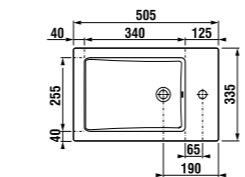

1+1 РАСК
шкафчик + раковина
- Безопасная доставка
- Компактная упаковка для транспортировки
- Удобство переноски