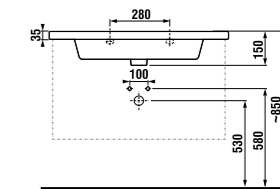

NEW

РАКОВИНА МІО-N 80 СМ

Артикул	Описание	ууу: 104	белый
812716xxx1041	раковина 80 см	x	
* выравнивающая паста включена в комплект			
Заказать отдельно:			
8903490000001	установочный комплект для раковины		
8942460000001	компактный сифон, расстояние между угловыми клапанами 200 мм, DN40		
3747300040001	сифон для раковины 5/4" – 32 мм, хром, медь		
3724200040101	запорный вентиль 3/8" – 1/2" мм, хром, 2 шт		