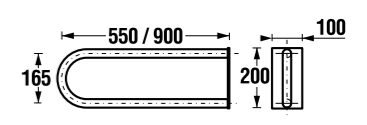

УДЛИНЕННЫЙ ПОДВЕСНОЙ УНИТАЗ DEEP BY JIKA

Артикул	Описание	белый
820642 000 000 1	подвесной унитаз длиной 70 см, с глубоким смыванием	
Заказать отдельно:		
893282 300 000 1	дюропластовое сиденье без крышки, пластиковые петли	
893282 300 063 1	дюропластовое сиденье без крышки, стальные петли	
890110 000 000 1	удлиненная трубка подвода (1 м Ø 45 мм) для присоединения подвесного унитаза к стандартному скрытому бачку	
891640 300 063 9	дюропластовое сиденье с крышкой, стальные петли	
893284 300 000 9	дюропластовое сиденье с крышкой, стальные петли, механизм мягкого закрывания Slowclose	

Высота установки оборудования должна соответствовать текущим рекомендациям по использованию изделий ванных комнатах без барьеров в конкретной стране.

РЕКОМЕНДУЕМ КОМБИНИРОВАТЬ С СТР 125 (?)

Для того, чтобы установить удлиненный подвесной унитаз Deep от Jika 820642 совместно с инсталляционной системой andicap System, необходимо использовать расширенный монтажный комплект, арт. 890110 000 000 1.

Подвесной унитаз 820642 совместим с комплектом для пневматической кнопки смыва арт. 895643.

КОМПЛЕКТ ДЛЯ ПНЕВМАТИЧЕСКОЙ КНОПКИ СМЫВА

Артикул	Описание
895643 000 000 1	комплект для пневматической кнопки смыва для скрытых модулей 895651/895652

Tube length 2.35 m.

NEW

ПОДВЕСНОЙ УНИТАЗ PROFIL С ГЛУБОКИМ СМЫВАНИЕМ