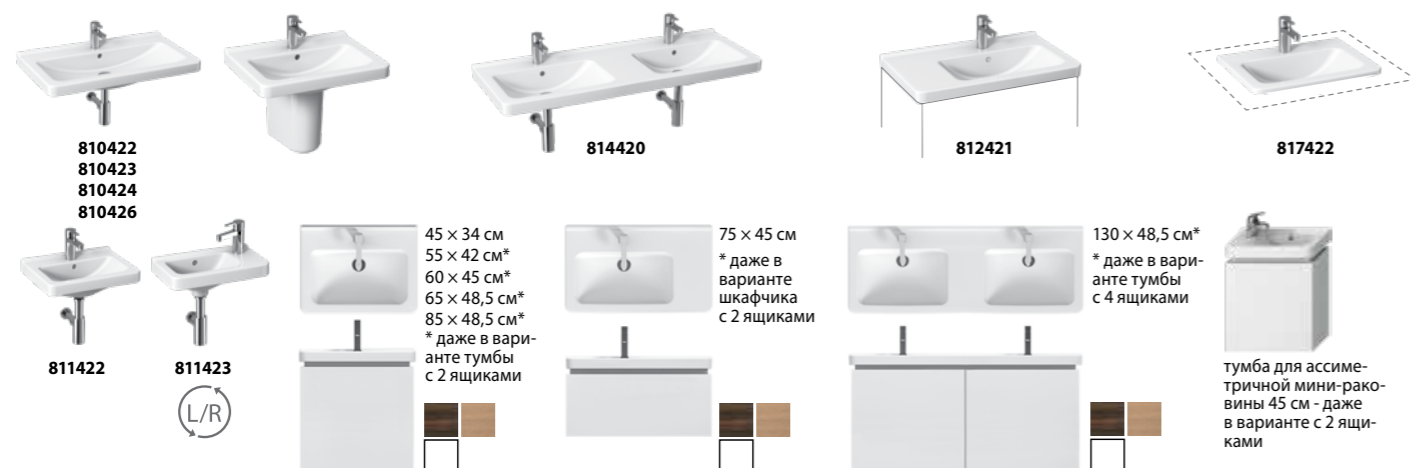

РАКОВИНЫ И МИНИ-РАКОВИНЫ

УНИТАЗЫ

СИДЕНЬЯ ДЛЯ УНИТАЗОВ

БИДЕ

АКРИЛОВЫЕ ВАННЫ

ШТОРКИ ДЛЯ ВАННЫ

МЕБЕЛЬ

тумбы для асимметричных мини-раковин шириной 45 см, смеситель прав./лев.

шкафчики для мини-раковин шириной 45 см

тумбы для раковин шириной 55, 60, 65 см

тумбы для раковин шириной 55, 60, 65 см

тумбы для раковин шириной 75 см
вырез для раковины с левой/правой стороны

тумбы для раковин шириной 75 см
вырез для раковины с левой/правой стороны

тумбы для раковин шириной 85 см

тумбы для раковин шириной 85 см

тумбы шириной 130 см для двойных раковин

тумбы шириной 130 см для двойных раковин

шкафчик под раковину-столешницу ш. 64 см, в. 45 см

подрезаемые столешницы ш. 65-160 см с одним вырезом для раковины Cubito шириной 45-75 см

подрезаемые столешницы ш. 135-220 см с двумя вырезами для раковины Cubito шириной 45-75 см

высокие шкафчики ш. 32, в. 162, г. 32 см

подрезаемая столешница размером 65-128 см

подрезаемая столешница размером 128,1-160 см

подрезаемая столешница размером 161,1-210 см

маленькие шкафчики ш. 32, в. 47 см

средние шкафчики ш. 32, в. 81, г. 32 см

средние неглубокие шкафчики ш. 32, в. 81, г. 15 см