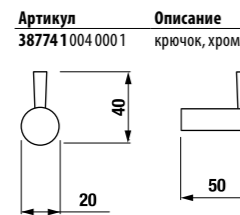

КРЮЧОК MIO

ДВОЙНОЙ КРЮЧОК MIO

СТЕКЛЯННЫЙ СТАКАН С ДЕРЖАТЕЛЕМ MIO

КЕРАМИЧЕСКИЙ ДИСПЕНСЕР ДЛЯ МЫЛА MIO

СТЕКЛЯННАЯ МЫЛЬНИЦА MIO

ПОЛОТЕНЦЕДЕРЖАТЕЛЬ MIO

ДВОЙНОЙ ПОЛОТЕНЦЕДЕРЖАТЕЛЬ MIO

РЕШЕТКА ДЛЯ ПОЛОТЕНЕЦ MIO

СТЕКЛЯННАЯ ПОЛОЧКА MIO

ДЕРЖАТЕЛЬ ДЛЯ ЗАПАСНОГО РУЛОНА ТУАЛЕТНОЙ БУМАГИ MIO

ДЕРЖАТЕЛЬ ДЛЯ ТУАЛЕТНОЙ БУМАГИ С КРЫШКОЙ MIO

КОМПЛЕКТ СО ЩЕТКОЙ MIO

СТЕКЛОЧИСТИТЕЛЬ MIO

СТЕКЛОЧИСТИТЕЛЬ С ПОДВЕСНЫМ ДЕРЖАТЕЛЕМ MIO

СТЕКЛОЧИСТИТЕЛЬ С НАСТЕННЫМ ДЕРЖАТЕЛЕМ MIO