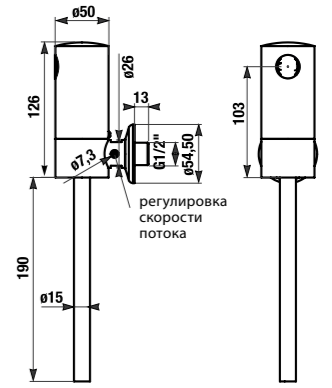

технические характеристики:

- размеры смывного механизма: приблизительно 140 x 50 мм
- напряжение сети: 9 В
- потребляемая мощность: 1,2 Вт
- зона покрытия: 0,3 - 0,7 м
- рекомендуемое давление: 0,05 - 0,6 МПа
- поток: 20 л/мин. (зависит от конкретных технических условий)
- подвод воды: внешняя резьба G 1/2"
- длина трубки: 190 мм