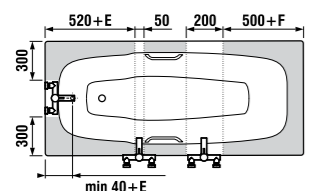

СТАЛЬНАЯ ВАННА PRAGA

Области, обозначенные этим цветом, не рекомендуются для размещения стока ванны или смесителя.

Эти зоны рекомендованы для размещения стока ванны или смесителя.

E = ширина борта ванны

Артикул	Описание	Вместимость
234374 000 000 1	ванна Praga 1700 мм, с ручками	210 л
234384 000 000 1	ванна Praga 1800 мм, с ручками	210 л

Заказать отдельно:

294013 000 000 1	металлические ножки для ванны Praga	
294815 004 000 1	автоматический перелив, включая сифон 40/50 мм, длина 550 мм, пластиковый корпус перелива	
294816 004 000 1	автоматический перелив, включая сифон 40/50 мм, длина 550 мм, медный корпус перелива	
294817 004 000 1	автоматический слив-перелив, включая сифон 40/50 мм, длина 550 мм, пластиковый корпус перелива	
294818 004 000 1	автоматический слив-перелив, включая сифон 40/50 мм, длина 550 мм, медный корпус перелива	

	A	B	C	D	E	F	G
234374	1700	1335	800	670	80	65	285
234384	1800	1335	800	670	130	115	320

Для стальных ванн Praga рекомендуем устанавливать 1-2-элементные шторки для ванн Cubito.

С изображениями и техническими схемами переливов для ванн можно ознакомиться на странице 161.