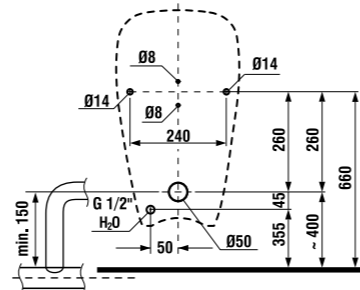

1. 1 - подвод воды к писсуару
2. 2 - электромагнитный клапан
3. 3 - керамический корпус писсуара
4. 4 - блок электроники с радарным датчиком с питанием 24 В
5. 5 - сифон
6. 6 - трубка выпуска, Ø 50 мм
7. 7 - соединительные шланги
8. 8 - кабель питания 24 В
9. 9 - угловой клапан для подвода воды