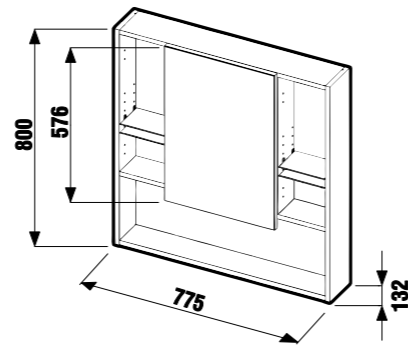

ЗЕРКАЛА И СВЕТИЛЬНИКИ /

ЗЕРКАЛЬНЫЙ ШКАФЧИК LYRA 60 x 80 CM

Артикул	Описание	белый
4532410383041	зеркальный шкафчик 60 x 80 см	

ЗЕРКАЛЬНЫЙ ШКАФЧИК LYRA 77,5 x 80 CM

Артикул	Описание	белый
4532510383041	зеркальный шкафчик 77,5 x 80 см	