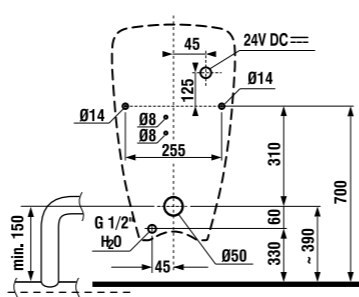

1. 1 - подвод воды к писсуару
2. 2 - электромагнитный клапан
3. 3 - керамический корпус писсуара
4. 4 - блок электроники с радарным датчиком с питанием 24 В
5. 5 - сифон
6. 6 - трубка выпуска, Ø 50 мм
7. 7 - соединительные шланги
8. 8 - кабель питания 24 В
9. 9 - угловой клапан для подвода воды