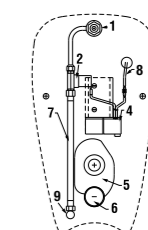

1. 1 - подвод воды к писсуару
2. 2 - электромагнитный клапан
3. 3 - керамический корпус писсуара
4. 4 - блок электроники с радарным датчиком с питанием 24 В
5. 5 - сифон
6. 6 - трубка выпуска, Ø 50 мм
7. 7 - соединительные шланги
8. 8 - кабель питания 24 В
9. 9 - угловой клапан для подвода воды

891062

NEW