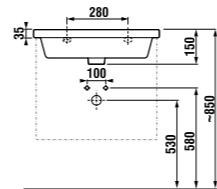

Система открывания ящиков „push-to-open“

Полное выдвижение ящиков

РАКОВИНЫ / КОЛЛЕКЦИЯ МІО-N /

NEW

РАКОВИНА МІО-N 55 СМ

Артикул	Описание	ууу: 104	белый
812712xxx1041	раковина 55 см	x	
Заказать отдельно:			
8903490000001	установочный комплект для раковины		
8942460000001	компактный сифон, расстояние между угловыми клапанами 200 мм, DN40		
3747300040001	сифон для раковины 5/4" – 32 мм, хром, медь		
3724200040101	запорный вентиль 3/8" – 1/2" мм, хром, 2 шт		