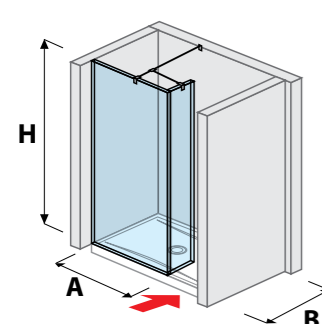

ОБЗОР / СТЕКЛЯННЫЕ СТЕНЫ / ВАРИАНТЫ РАЗМЕЩЕНИЯ /

БЕЗРАМНЫЕ СТЕКЛЯННЫЕ СТЕНЫ / ВХОДНАЯ ЗОНА

стеклянная фиксируемая стена PURE 120, 130, 140 см

A	B	H
120 см	80/90 см	200 см
130 см	80/90 см	200 см
140 см	80/90 см	200 см

стеклянная стена боковая PURE 70, 80 см

A	B	H
70 см	80/90 см	200 см
80 см	80/90 см	200 см

стеклянная стена боковая PURE 90, 100, 120, 130, 140 см

A	B	H
90 см	90 см	200 см
100 см	80 см	200 см
120 см	80/90 см	200 см
130 см	80/90 см	200 см
140 см	80/90 см	200 см

стеклянная стена PURE „L“ 120, 130, 140 x 80 см | 120, 130, 140 x 90 см

A	B	H
120 см	80/90 см	200 см
130 см	80/90 см	200 см
140 см	80/90 см	200 см

стеклянная стена PURE, включает небольшое стекло 70, 80 см