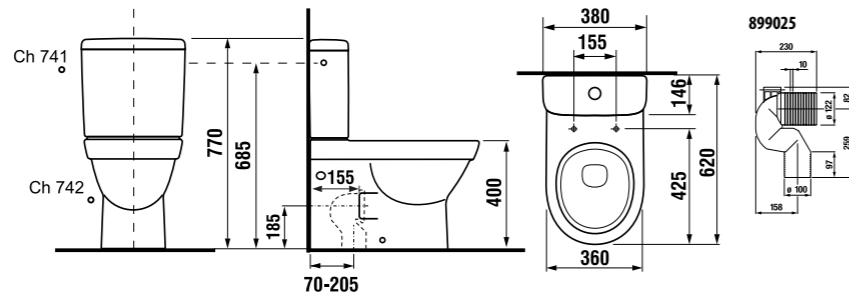

Заказать отдельно: Описание
8903840000631 дюропластовое сиденье с крышкой, механизм закрывания, стальные петли
8903850000631 дюропластовое сиденье с крышкой, механизм мягкого закрывания Slowclose, стальные петли
8933853000631 дюропластовое сиденье с крышкой, механизм мягкого закрывания Slowclose, стальные петли. **Доступен к заказу до 31 декабря 2019 г.**
8933843000631 дюропластовое сиденье с крышкой, стальные петли
8990250000001 патрубок выпуска Vario

Запасные части: Описание
8282120000001 бачок, боковой подвод воды, не вкл. механизм против образования конденсата
8282130000001 бачок, нижний подвод воды, не вкл. механизм против образования конденсата
8282140000001 крышка бачка
8974850000001 пластиковый элемент против образования конденсата
A0000100R смывной механизм Dual Flush
8913530000001 наливной механизм 3/8", белый
8913540000001 наливной механизм 1/2", белый
8913630000001 кнопка смыва
8917530000001 установочный комплект для унитазов и биде со скрытыми соединениями
8941710000001 уплотнитель