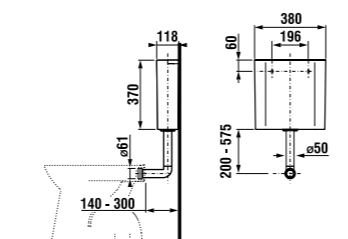

Скрытые модули JIKA совместимы со всеми напольными и подвесными унитазами JIKA. Патрубок DN90/DN100, нет необходимости использовать дополнительные средства для соединения со сливом. Вы можете найти инструкцию в каждой упаковке JIKA. Установочный комплект также включен.