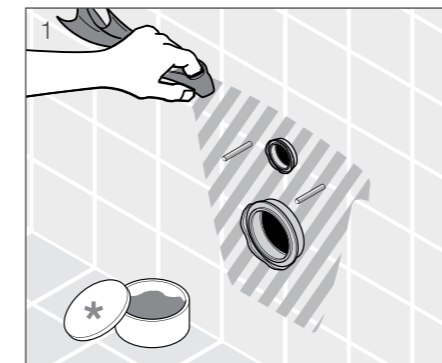

Монтаж изделия с выравнивающей пастой 894614000001:

* Жидкое мыло