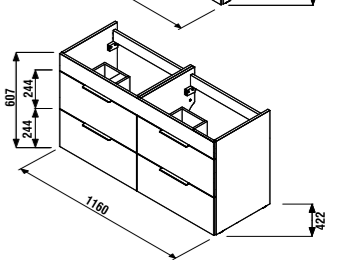

ШКАФЧИКИ С РАКОВИНАМИ / CUBE /

ШКАФЧИК С РАКОВИНОЙ CUBE 65 CM

* Шкафчики поставляются с черными ручками.

* Шкафчики поставляются с черными ручками.

1+1 PACK
шкафчик + раковина
- Безопасная доставка
- Компактная упаковка для транспортировки
- Удобство переноски

Артикул	Описание	Цветовая гамма	
		белый/полуглянцевый фасад	темный дуб
4536011763001	шкафчик с 2 дверцами, включает раковину 65 x 43 см		
4536011763021	шкафчик с 2 дверцами, включает раковину 65 x 43 см		

Артикул	Описание	Цветовая гамма	
		белый/полуглянцевый фасад	темный дуб
4536021763001	шкафчик с 2 ящиками, включает раковину 65 x 43 см		
4536021763021	шкафчик с 2 ящиками, включает раковину 65 x 43 см		

Шкафчик под раковину недоступен как запасная часть.

ШКАФЧИКИ С РАКОВИНАМИ / CUBE /

ШКАФЧИК С РАКОВИНОЙ CUBE 100 CM

* Шкафчики поставляются с черными ручками.

* Шкафчики поставляются с черными ручками.

1+1 PACK
шкафчик + раковина
- Безопасная доставка
- Компактная упаковка для транспортировки
- Удобство переноски

Артикул	Описание	Цветовая гамма	
		белый/полуглянцевый фасад	темный дуб
4536511763001	шкафчик с 2 дверцами, включает раковину 100 x 43 см		
4536511763021	шкафчик с 2 дверцами, включает раковину 100 x 43 см		

Артикул	Описание	Цветовая гамма	
		белый/полуглянцевый фасад	темный дуб
4536521763001	шкафчик с 2 ящиками, включает раковину 100 x 43 см		
4536521763021	шкафчик с 2 ящиками, включает раковину 100 x 43 см		

Шкафчик под раковину недоступен как запасная часть.

ШКАФЧИК С РАКОВИНОЙ CUBE 80 CM

* Шкафчики поставляются с черными ручками.

* Шкафчики поставляются с черными ручками.

1+1 PACK
шкафчик + раковина
- Безопасная доставка
- Компактная упаковка для транспортировки
- Удобство переноски