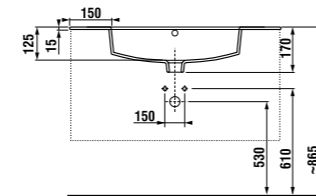

ШКАФЧИКИ С РАКОВИНАМИ / CUBE /

ШКАФЧИК С РАКОВИНОЙ CUBE 65 CM

* Шкафчики поставляются с черными ручками.

* Шкафчики поставляются с черными ручками.

1+1 PACK
шкафчик + раковина
- Безопасная доставка
- Компактная упаковка для транспортировки
- Удобство переноски

Артикул	Описание	Цветовая гамма	
		белый/полуглянцевый фасад	темный дуб
4536011763001	шкафчик с 2 дверцами, включает раковину 65 x 43 см		
4536011763021	шкафчик с 2 дверцами, включает раковину 65 x 43 см		

Артикул	Описание	Цветовая гамма	
		белый/полуглянцевый фасад	темный дуб
4536021763001	шкафчик с 2 ящиками, включает раковину 65 x 43 см		
4536021763021	шкафчик с 2 ящиками, включает раковину 65 x 43 см		

Шкафчик под раковину недоступен как запасная часть.

ШКАФЧИКИ С РАКОВИНАМИ / CUBE /

ШКАФЧИК С РАКОВИНОЙ CUBE 100 CM

* Шкафчики поставляются с черными ручками.

* Шкафчики поставляются с черными ручками.

1+1 PACK
шкафчик + раковина
- Безопасная доставка
- Компактная упаковка для транспортировки
- Удобство переноски

Артикул	Описание	Цветовая гамма	
		белый/полуглянцевый фасад	темный дуб
4536511763001	шкафчик с 2 дверцами, включает раковину 100 x 43 см		
4536511763021	шкафчик с 2 дверцами, включает раковину 100 x 43 см		

Артикул	Описание	Цветовая гамма	
		белый/полуглянцевый фасад	темный дуб
4536521763001	шкафчик с 2 ящиками, включает раковину 100 x 43 см		
4536521763021	шкафчик с 2 ящиками, включает раковину 100 x 43 см		

Шкафчик под раковину недоступен как запасная часть.

ШКАФЧИК С РАКОВИНОЙ CUBE 80 CM

* Шкафчики поставляются с черными ручками.

* Шкафчики поставляются с черными ручками.

1+1 PACK
шкафчик + раковина
- Безопасная доставка
- Компактная упаковка для транспортировки
- Удобство переноски