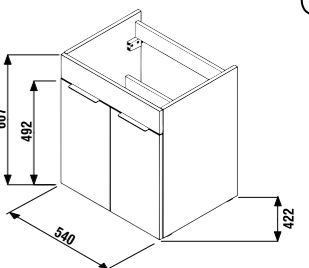

ШКАФЧИКИ С РАКОВИНАМИ / CUBE /

ШКАФЧИК С РАКОВИНОЙ CUBE 45 CM

* Шкафчики поставляются с черными ручками.

Артикул	Описание	Цветовая гамма	
		белый/ полуглянцевый фасад	темный дуб
4536211763001	шкафчик с 2 дверцами, включает раковину 45 x 43 см		
4536211763021	шкафчик с 2 дверцами, включает раковину 45 x 43 см		

* Шкафчики поставляются с черными ручками.

Артикул	Описание	Цветовая гамма	
		белый/ полуглянцевый фасад	темный дуб
4536221763001	шкафчик с 2 ящиками, включает раковину 45 x 43 см		
4536221763021	шкафчик с 2 ящиками, включает раковину 45 x 43 см		

Шкафчик под раковину недоступен как запасная часть.

1+1 РАСК
шкафчик + раковина
- Безопасная доставка
- Компактная упаковка для транспортировки
- Удобство переноски

ШКАФЧИК С РАКОВИНОЙ CUBE 50 CM

* Шкафчики поставляются с черными ручками.

Артикул	Описание	Цветовая гамма	
		белый/ полуглянцевый фасад	темный дуб
4536411763001	шкафчик с 2 дверцами, включает раковину 50 x 34 см		
4536411763021	шкафчик с 2 дверцами, включает раковину 50 x 34 см		

Шкафчик под раковину недоступен как запасная часть.

1+1 РАСК
шкафчик + раковина
- Безопасная доставка
- Компактная упаковка для транспортировки
- Удобство переноски

ШКАФЧИКИ С РАКОВИНАМИ / CUBE /

ШКАФЧИК С РАКОВИНОЙ CUBE 55 CM

* Шкафчики поставляются с черными ручками.

Артикул	Описание	Цветовая гамма	
		белый/полуглянцевый фасад	темный дуб
4536111763001	шкафчик с 2 дверцами, включает раковину 55 x 43 см		
4536111763021	шкафчик с 2 дверцами, включает раковину 55 x 43 см		

* Шкафчики поставляются с черными ручками.

Артикул	Описание	Цветовая гамма	
		белый/полуглянцевый фасад	темный дуб
4536121763001	шкафчик с 2 ящиками, включает раковину 55 x 43 см		
4536121763021	шкафчик с 2 ящиками, включает раковину 55 x 43 см		

Шкафчик под раковину недоступен как запасная часть.