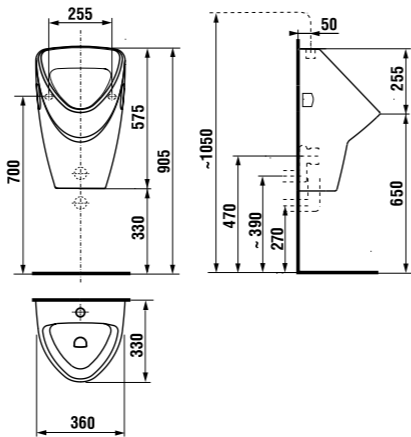

ПИССУАР LIVO С ВНЕШНИМ ПОДВОДОМ ВОДЫ

Артикул	Описание
8402010000001	писсуар Livo

Заказать отдельно:

8903490008901	установочный комплект Livo с крышками белого цвета
8903490008911	установочный комплект Livo с хромированными крышками
8920030000001	сифон, горизонтальный/вертикальный выпуск
8910620000001	фильтр для писсуара Livo

РЕКОМЕНДУЕМ
КОМБИНИРОВАТЬ
С ИНСТАЛЛЯЦИОННЫМИ
СИСТЕМАМИ ДЛЯ ПИССУАРОВ

СТР. 110

ВНИМАНИЕ! ДЛЯ УСТАНОВКИ ПИССУАРА LIVO требуются болты H892536 (длина 40 мм).