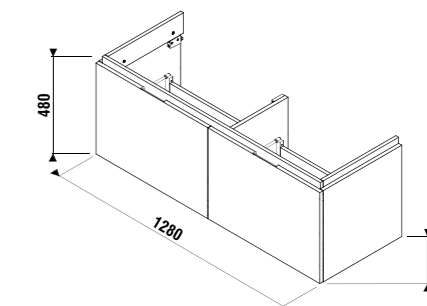

Артикул	Описание	Цветовая гамма		
		белый/глянцевый фасад	темная сосна	дуб
40J4274015001	шкафчик под двойную раковину 130 см 814420, 2 ящика			
40J4274014611	шкафчик под двойную раковину 130 см 814420, 2 ящика			
40J4274015191	шкафчик под двойную раковину 130 см 814420, 2 ящика