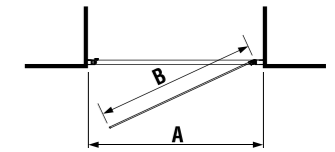

ДУШЕВОЕ ОГРАЖДЕНИЕ УГЛОВОЕ 4 ЭЛЕМЕНТА CUBITO PURE

Угловое душевое ограждение 800, 900, радиус 550 мм, полированный серебристый профиль, стекло 6 мм прозрачное или «arctic» с эффектом инея с покрытием JIKA perla GLASS, хромированные ручки.

Артикул	Размер (мм)	Высота (мм)	Толщина (мм)	Отделка стекла
2532410026681	800	1950	6	прозрачное
2532420026681	900	1950	6	прозрачное
2532410026661	800	1950	6	«arctic» с эффектом инея
2532420026661	900	1950	6	«arctic» с эффектом инея

исполнение 668 – прозрачное стекло
исполнение 666 – стекло «arctic» с эффектом инея

Артикул	Размерные опции (мм)		Размер (мм) В	Размер (мм) С	Ширина входной зоны (мм) D
	А мин	А макс			
2532410026681	780	795	225	389	410
2532420026681	880	898	325	389	540
2532410026661	780	795	225	389	410
2532420026661	880	898	325	389	540

Душевые ограждения Cubito Pure совместимы с душевыми поддонами Jika.

ДУШЕВОЕ ОГРАЖДЕНИЕ УГЛОВОЕ 4 ЭЛЕМЕНТА CUBITO PURE

Угловое душевое ограждение 800, 900, радиус 550 мм, полированный серебристый профиль, стекло 6 мм прозрачное или «arctic» с эффектом инея с покрытием JIKA perla GLASS, хромированные ручки.

Артикул	Размер (мм)	Высота (мм)	Толщина (мм)	Отделка стекла
2512410026681	800	1950	6	прозрачное
2512420026681	900	1950	6	прозрачное
2512410026661	800	1950	6	«arctic» с эффектом инея
2512420026661	900	1950	6	«arctic» с эффектом инея

исполнение 668 – прозрачное стекло
исполнение 666 – стекло «arctic» с эффектом инея

Артикул	Размерные опции (мм)		Размер (мм) В	Размер (мм) С	Ширина входной зоны (мм) D
	А мин	А макс			
2512410026681	780	795	319	400,5	434,8
2512420026681	880	898	369	450,5	505,5
2512410026661	780	795	319	400,5	434,8
2512420026661	880	898	369	450,5	505,5

Душевые ограждения Cubito Pure совместимы с душевыми поддонами Jika.

ДУШЕВАЯ ДВЕРЦА 2 ЭЛЕМЕНТА CUBITO PURE