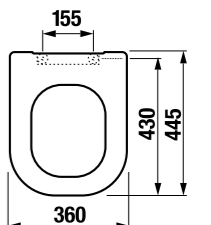

Артикул	Описание	белый
8936103000631	дюропластовое сиденье с крышкой Deer by Jika, быстросъемное, стальные петли	
8936113000631	дюропластовое сиденье с крышкой Deer by Jika, быстросъемное, стальные петли, механизм мягкого закрывания Slowclose	

Запасные части: Описание
8916120000631 быстросъемные стальные петли для сиденья с крышкой Deer by Jika 893610/893611
8914250000001 заглушки для дюропластового сиденья с крышкой 893610/893611