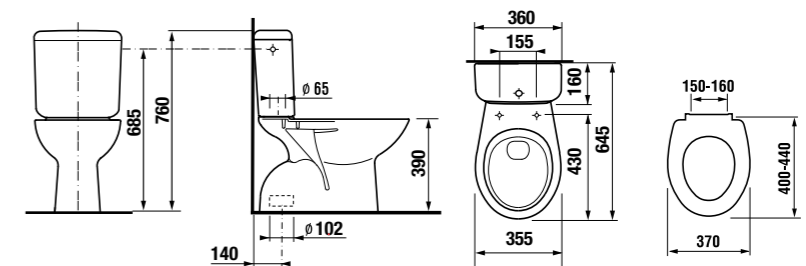

Заказать отдельно:

8.9327.4.000.000.1	дюрлопастовое сиденье с крышкой Zeta, пластиковые петли, регулируемая длина
8.9327.1.000.000.1	термопластовое сиденье с крышкой Zeta, пластиковые петли, регулируемая длина 400-440 мм
8.9327.1.000.063.7	термопластовое сиденье Zeta, стальные петли (ВНИМАНИЕ: регулировка длина ограничена 407-425 мм)
8.9299.9.000.000.1	установочный комплект для унитаза
8.9337.0.300.000.1	дюрлопастовое сиденье с крышкой, пластиковые петли

НАПОЛЬНЫЙ УНИТАЗ С ВЕРТИКАЛЬНЫМ ВЫПУСКОМ ZETA PLUS

Артикул	Описание	Выпуск
8.2274.7.000.000.1	напольный унитаз Zeta plus	x

Заказать отдельно:

8.9327.1.000.000.1	термопластовое сиденье с крышкой Zeta, пластиковые петли, регулируемая длина 400-440 мм