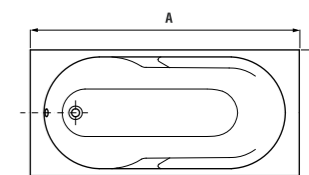

С изображениями и техническими схемами переливов для ванн можно ознакомиться на странице 161.

Размеры	A	C	P	Q
229839 000 000 1	1500	700	415	540-610
230839 000 000 1	1600	700	410	600-610
228839 000 000 1	1600	750	415	600-610
231839 000 000 1	1700	700	415	600-610
232839 000 000 1	1700	750	415	600-610