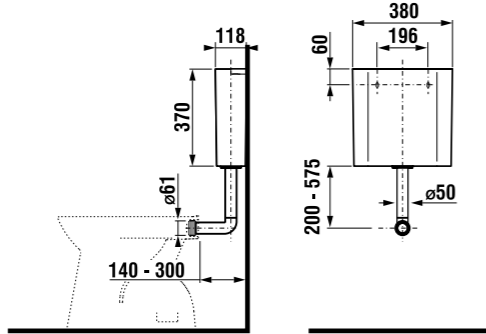

Артикул	Описание
8937100000001	пластиковый бачок для свободностоящего унитаза, боковой подвод воды 3/8", механизм двойного смыва 3/6 л
8937110000001	пластиковый бачок для свободностоящего унитаза, боковой подвод воды 3/8", декор кузнечик, механизм двойного смыва 3/6 л