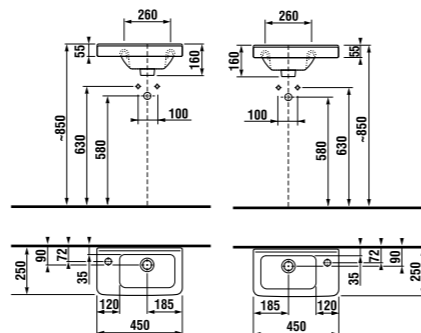

АСИММЕТРИЧНАЯ МИНИ-РАКОВИНА CUBITO 45 CM

Артикул	Описание	ууу: 105	106	белый
811423xxxуу1	асимметричная раковина х 45 см, с установочным комплектом, левая	х		
811424xxxуу1	асимметричная раковина х 45 см, с установочным комплектом, правая		х	

Заказать отдельно:

3747100040001	сифон для раковины Mio 5/4" - 32 мм, хром, медь
3747300040001	сифон для раковины 5/4" - 32 мм, хром, медь
3724200040101	запорный вентиль 3/8" - 1/2" мм, хром, 2 шт