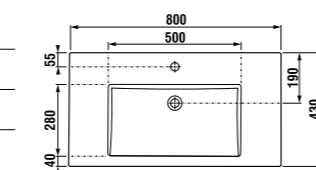

ШКАФЧИКИ С РАКОВИНАМИ / CUBE /

ШКАФЧИК С РАКОВИНОЙ CUBE 65 CM

* Шкафчики поставляются с черными ручками.

* Шкафчики поставляются с черными ручками.

1+1 PACK
шкафчик + раковина
- Безопасная доставка
- Компактная упаковка для транспортировки
- Удобство переноски

Артикул	Описание	Цветовая гамма	
		белый/полуглянцевый фасад	темный дуб
4536011763001	шкафчик с 2 дверцами, включает раковину 65 x 43 см		
4536011763021	шкафчик с 2 дверцами, включает раковину 65 x 43 см		

Артикул	Описание	Цветовая гамма	
		белый/полуглянцевый фасад	темный дуб
4536021763001	шкафчик с 2 ящиками, включает раковину 65 x 43 см		
4536021763021	шкафчик с 2 ящиками, включает раковину 65 x 43 см		

Шкафчик под раковину недоступен как запасная часть.

ШКАФЧИКИ С РАКОВИНАМИ / CUBE /

ШКАФЧИК С РАКОВИНОЙ CUBE 100 CM

* Шкафчики поставляются с черными ручками.

* Шкафчики поставляются с черными ручками.

1+1 PACK
шкафчик + раковина
- Безопасная доставка
- Компактная упаковка для транспортировки
- Удобство переноски

Артикул	Описание	Цветовая гамма	
		белый/полуглянцевый фасад	темный дуб
4536511763001	шкафчик с 2 дверцами, включает раковину 100 x 43 см		
4536511763021	шкафчик с 2 дверцами, включает раковину 100 x 43 см		

Артикул	Описание	Цветовая гамма	
		белый/полуглянцевый фасад	темный дуб
4536521763001	шкафчик с 2 ящиками, включает раковину 100 x 43 см		
4536521763021	шкафчик с 2 ящиками, включает раковину 100 x 43 см		

Шкафчик под раковину недоступен как запасная часть.

ШКАФЧИК С РАКОВИНОЙ CUBE 80 CM

* Шкафчики поставляются с черными ручками.

* Шкафчики поставляются с черными ручками.

1+1 PACK
шкафчик + раковина
- Безопасная доставка
- Компактная упаковка для транспортировки
- Удобство переноски