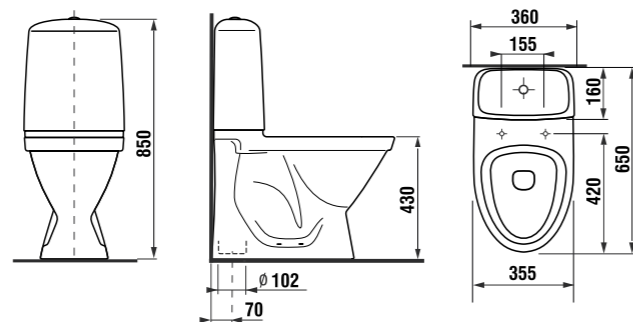

Артикул	Описание	Подвод воды	Сливной механизм	Выпуск
8263890007841	унитаз-компакт Scandia, механизм двойного смыва 5/3 л.	x	x	x

Заказать отдельно:

8903820000631	дюропластовое сиденье с крышкой, стальные петли
8903830000631	дюропластовое сиденье с крышкой, механизм мягкого закрывания Slowclose, стальные петли
8916223000001	дюропластовое сиденье с крышкой Scandia, пластиковые петли