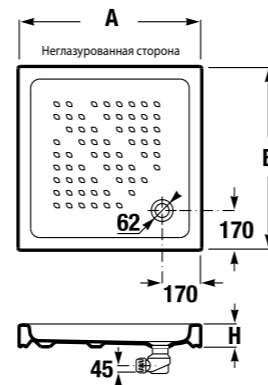

ДУШЕВЫЕ ШТОРКИ, ОГРАЖДЕНИЯ, ДВЕРИ И ПОДДОНЫ /

КВАДРАТНЫЙ КЕРАМИЧЕСКИЙ ДУШЕВОЙ ПОДДОН ITALIA

Артикул	Описание
A374772000	квадратный душевой поддон 790 x 790 мм, высота 100 мм
A374771000	квадратный душевой поддон 890 x 890 мм, высота 100 мм

Заказать отдельно:

2949830000001	сифон для керамического душевого поддона, клапан из нержавеющей стали с логотипом JICA; дренаж 33 л/мин
8991030000001	расширяющая полоса между поддоном и стеной, 290 x 50 мм

	A	B	H
A374772000	790	790	100
A374771000	890	890	100

УГЛОВОЙ КЕРАМИЧЕСКИЙ ДУШЕВОЙ ПОДДОН ITALIA

Артикул	Описание
A374775000	угловой душевой поддон 790 x 790 мм, высота 100 мм
A374774000	угловой душевой поддон 890 x 890 мм, высота 100 мм

Заказать отдельно:

2949830000001	сифон для керамического душевого поддона, клапан из нержавеющей стали с логотипом JICA; дренаж 33 л/мин
8991030000001	расширяющая полоса между поддоном и стеной, 290 x 50 мм

	A	B	C	D	H
A374775000	790	790	525	250	100
A374774000	890	890	625	350	100

ПРЯМОУГОЛЬНЫЙ КЕРАМИЧЕСКИЙ ДУШЕВОЙ ПОДДОН ITALIA

Артикул	Описание
A374770000	прямоугольный душевой поддон 920 x 720 мм, высота 100 мм
A37477C000	прямоугольный душевой поддон 1000 x 800 мм, высота 100 мм
A37477A000	прямоугольный душевой поддон 1200 x 800 мм, высота 100 мм

Заказать отдельно:

2949830000001	сифон для керамического душевого поддона, клапан из нержавеющей стали с логотипом JICA; дренаж 33 л/мин
8991030000001	расширяющая полоса между поддоном и стеной, 290 x 50 мм

	A	B	H
A374770000	920	720	100
A37477C000	1000	800	100
A37477A000	1200	800	100

АКСЕССУАРЫ

Аксессуары	Описание
2949830000001	сифон для керамического душевого поддона, клапан из нержавеющей стали с логотипом JICA; дренаж 33 л/мин

АКСЕССУАРЫ ДЛЯ ВАННОЙ КОМНАТЫ /