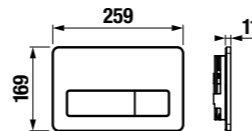

Кнопка смыва поставляется совместно со встроенной системой электропитания.

УНИТАЗЫ-КОМПАКТ, НАПОЛЬНЫЕ УНИТАЗЫ И БИДЕ /

CUBITO PURE

MIO

TIGO

DEEP BY JIKA

ZETA

DINO