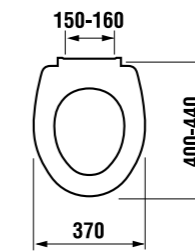

Артикул	Описание
8903820000631	дюропластовое сиденье с крышкой, стальные петли
8903830000631	дюропластовое сиденье с крышкой, механизм мягкого закрывания Slowclose, стальные петли

8903820000631