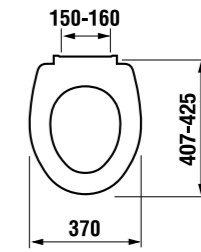

УНИТАЗЫ-КОМПАКТ, НАПОЛЬНЫЕ УНИТАЗЫ И БИДЕ /

НАПОЛЬНЫЙ УНИТАЗ DEEP BY JIKA

Артикул	Описание	Подвод воды	Включает установочный комплект	белый
8216150000001	напольный унитаз, с крышкой, приставной (вкл. установочный комплект)	x	x	

Заказать отдельно: Описание

8936103000631	дюропластовое сиденье с крышкой Deep by Jika, съемное, металлические петли
8936113000631	дюропластовое сиденье с крышкой, съемное, металлические петли, механизм мягкого закрывания Slowclose
8990270000001	колесо выпуска Laufen, вертикальное

Корректная настройка механизма двойного смыва в установочных системах подразумевает опцию 4,5/3 литра.

РЕКОМЕНДУЕМ КОМБИНИРОВАТЬ С

СТР. 105 (?)

НАПОЛЬНОЕ БИДЕ DEEP BY JIKA

Артикул	Описание	302	белый
8326120003021	напольное биде, с крышкой, приставное (включает установочный комплект)	x	

УНИТАЗ-КОМПАКТ С ВЕРТИКАЛЬНЫМ ВЫПУСКОМ SCANDIA

Артикул	Описание	Подвод воды	Сливной механизм	Выпуск
8263890007841	унитаз-компакт Scandia, механизм двойного смыва 5/3 л.	x	x	x

Заказать отдельно:

8903820000631	дюропластовое сиденье с крышкой, стальные петли
8903830000631	дюропластовое сиденье с крышкой, механизм мягкого закрывания Slowclose, стальные петли
8916223000001	дюропластовое сиденье с крышкой Scandia, пластиковые петли

УНИТАЗЫ-КОМПАКТ, НАПОЛЬНЫЕ УНИТАЗЫ И БИДЕ /

УНИТАЗ-КОМПАКТ С ГОРИЗОНТАЛЬНЫМ ВЫПУСКОМ SCANDIA

Артикул	Описание	Подвод воды	Сливной механизм	Выпуск
8263830007841	унитаз-компакт Scandia, механизм двойного смыва 5/3 л.	x	x	x

Заказать отдельно:

8903820000631	дюропластовое сиденье с крышкой, стальные петли
8903830000631	дюропластовое сиденье с крышкой, механизм мягкого закрывания Slowclose, стальные петли
8916223000001	дюропластовое сиденье с крышкой Scandia, пластиковые петли