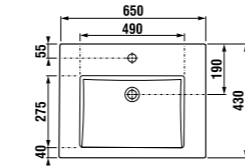

ШКАФЧИКИ С РАКОВИНАМИ / CUBE /

ШКАФЧИК С РАКОВИНОЙ CUBE 65 CM

* Шкафчики поставляются с черными ручками.

* Шкафчики поставляются с черными ручками.

1+1 PACK
шкафчик + раковина
- Безопасная доставка
- Компактная упаковка для транспортировки
- Удобство переноски

Артикул	Описание	Цветовая гамма	
		белый/полуглянцевый фасад	темный дуб
4536011763001	шкафчик с 2 дверцами, включает раковину 65 x 43 см		
4536011763021	шкафчик с 2 дверцами, включает раковину 65 x 43 см		

Артикул	Описание	Цветовая гамма	
		белый/полуглянцевый фасад	темный дуб
4536021763001	шкафчик с 2 ящиками, включает раковину 65 x 43 см		
4536021763021	шкафчик с 2 ящиками, включает раковину 65 x 43 см		

Шкафчик под раковину недоступен как запасная часть.

ШКАФЧИКИ С РАКОВИНАМИ / CUBE /

ШКАФЧИК С РАКОВИНОЙ CUBE 100 CM

* Шкафчики поставляются с черными ручками.

* Шкафчики поставляются с черными ручками.

1+1 PACK
шкафчик + раковина
- Безопасная доставка
- Компактная упаковка для транспортировки
- Удобство переноски

Артикул	Описание	Цветовая гамма	
		белый/полуглянцевый фасад	темный дуб
4536511763001	шкафчик с 2 дверцами, включает раковину 100 x 43 см		
4536511763021	шкафчик с 2 дверцами, включает раковину 100 x 43 см		

Артикул	Описание	Цветовая гамма	
		белый/полуглянцевый фасад	темный дуб
4536521763001	шкафчик с 2 ящиками, включает раковину 100 x 43 см		
4536521763021	шкафчик с 2 ящиками, включает раковину 100 x 43 см		

Шкафчик под раковину недоступен как запасная часть.

ШКАФЧИК С РАКОВИНОЙ CUBE 80 CM

* Шкафчики поставляются с черными ручками.

* Шкафчики поставляются с черными ручками.

1+1 PACK
шкафчик + раковина
- Безопасная доставка
- Компактная упаковка для транспортировки
- Удобство переноски