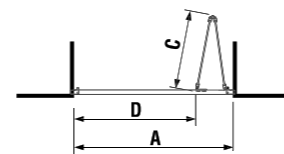

исполнение 668 - прозрачное стекло
исполнение 665 - матовые полосы

Артикул	Размерные опции (мм) А		Ширина входной зоны (мм) D	Размер (мм) С
	А мин.	А макс.		
255381	760	800	529	296
255382	860	900	629	396