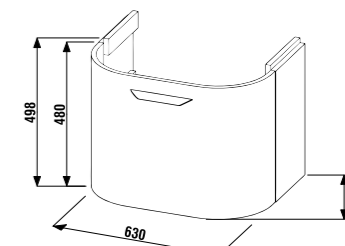

Артикул	Описание	Цветовая гамма		
		белый	ясень	золотой дуб
4541344345001	шкафчик под раковину 65 см, 1 ящик, скругленный фасад			
4541344343401	шкафчик под раковину 65 см, 1 ящик, скругленный фасад			
4541344343411	шкафчик под раковину 65 см, 1 ящик, скругленный фасад			

белый