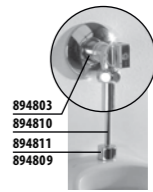

арматура смыва для углового вентиля