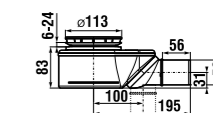

БОРТИК ДЛЯ ПОДДОНА PURE

Артикул	Описание
2984200000001	бортик для поддона Pure 1200 x 800 мм; размеры: 1160 x 760 мм
2984210000001	бортик для поддона Pure 1200 x 900 мм; размеры: 1160 x 860 мм
2984220000001	бортик для поддона Pure 1300 x 800 мм; размеры: 1260 x 760 мм
2984230000001	бортик для поддона Pure 1300 x 900 мм; размеры: 1260 x 860 мм
2984240000001	бортик для поддона Pure 1400 x 800 мм; размеры: 1360 x 760 мм
2984250000001	бортик для поддона Pure 1400 x 900 мм; размеры: 1360 x 860 мм

Душевые поддоны Pure могут быть оборудованы бортиком. Дополнительную информацию о возможности установки можно получить в инструкции по монтажу на сайте www.jika.eu.