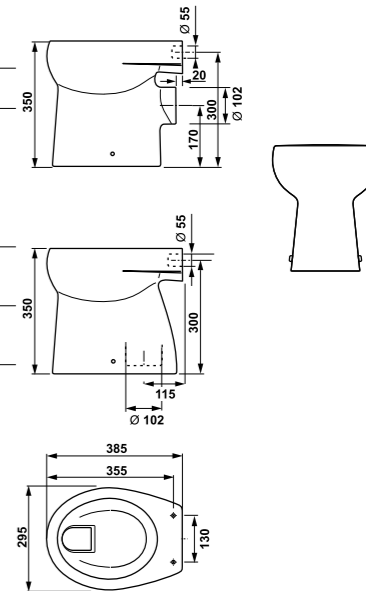

Заказать отдельно:

Артикул	Описание	белый	цветной
897037 300 000 1	дюрпластовое сиденье Baby без крышки, пластиковые петли, цвет - белый	x	
897037 323 000 1	дюрпластовое сиденье Baby без х крышки, пластиковые петли, цвет - зеленый		x
897037 324 000 1	дюрпластовое сиденье Baby без х крышки, пластиковые петли, цвет - розовый		x

Инсталляционная система JIKA - Basic tank system module - рекомендуется для напольных унитазов. Для получения дополнительной информации см. стр. 129. Благодаря продуманной форме сиденье Baby гарантирует чистоту вокруг унитаза.