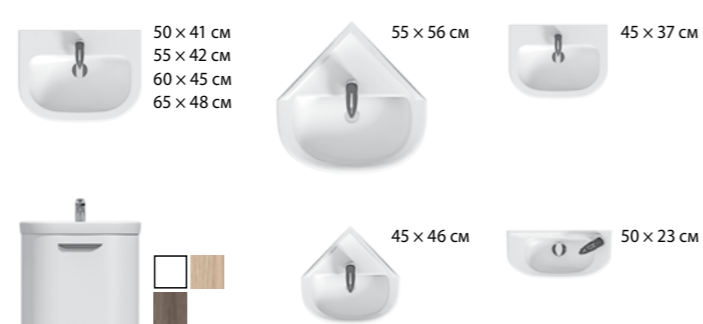

 прямоугольник  овал

МЕДИЦИНСКАЯ РАКОВИНА

Mio	640	550	813714	50/146
-----	-----	-----	--------	--------

CUBITO PURE

MIO-N

TIGO

DEEP BY JIKA

CUBE