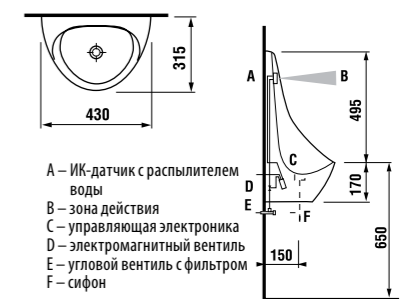

1. А - ИК-датчик с распылителем воды
2. В - зона действия
3. С - управляющая электроника
4. Д - электромагнитный вентиль
5. Е - угловой вентиль с фильтром
6. Ф - сифон