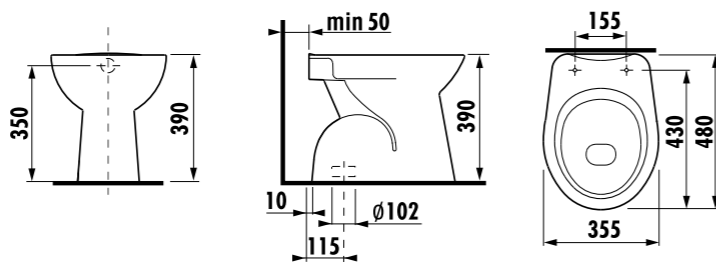

Артикул	Описание	Выпуск
8223970000001	напольный унитаз Zeta, вертикальный выпуск, глубокое смывание	↓

Заказать отдельно:
8929990000001 установочный комплект для унитаза
8932710000001 термопластовое сиденье с крышкой Zeta, пластиковые петли, регулируемая длина 400-440 мм
8932710000637 термопластовое сиденье Zeta, стальные петли (ВНИМАНИЕ: регулировка длина ограничена 407-425 мм)
8977010000001 резиновая вставка – герметизация водоснабжения

НАПОЛЬНЫЙ УНИТАЗ С ГОРИЗОНТАЛЬНЫМ ВЫПУСКОМ ZETA