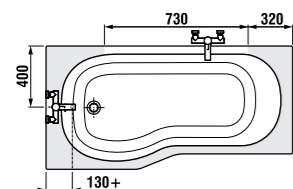

место для размещения смесителя на бортике ванны

Области, обозначенные этим цветом, не рекомендованы для размещения стока ванны или смесителя.

Эти зоны рекомендованы для размещения стока ванны или смесителя.

Артикул	Описание	Вместимость
220210 000 000 1	асимметричная ванна 160 x 80/70, правосторонняя, встраиваемая, без каркаса	185 л
221210 000 000 1	асимметричная ванна 160 x 80/70, левосторонняя, встраиваемая, без каркаса	185 л
222210 000 000 1	асимметричная ванна 160 x 80/70, правосторонняя, для установки с панелью, без каркаса	185 л
223210 000 000 1	асимметричная ванна 160 x 80/70, левосторонняя, для установки с панелью, без каркаса	185 л

Заказать отдельно:

294815 004 000 1	автоматический перелив, включая сифон 40/50 мм, длина 550 мм, пластиковый корпус перелива	
294816 004 000 1	автоматический перелив, включая сифон 40/50 мм, длина 550 мм, медный корпус перелива	
294817 004 000 1	автоматический слив-перелив, включая сифон 40/50 мм, длина 550 мм, пластиковый корпус перелива	
294818 004 000 1	автоматический слив-перелив, включая сифон 40/50 мм, длина 550 мм, медный корпус перелива	
296293 000 000 1	фронтальная панель, для левосторонней ванны	
296294 000 000 1	фронтальная панель, для правосторонней ванны	
296295 000 000 1	боковая панель	
296296 000 000 1	опора для встраиваемой версии	
296297 000 000 1	опора для ванны с панелью	
296298 000 000 1	2 крепления для панели - под ободком ванны (запасная часть)