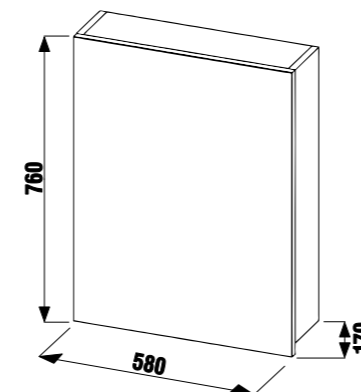

ЗЕРКАЛО DEEP BY JIKA 50, 60 x 76 CM

Артикул	Описание	белый
4541654345001	зеркало регулируемое 50 см	
4541674345001	зеркало регулируемое 60 см	

ЗЕРКАЛЬНЫЙ ШКАФЧИК DEEP BY JIKA 50, 60 x 76 CM

белый

Артикул	Описание	Цветовая гамма		
		белый	ясень	золотой дуб
4541614345001	зеркальный шкафчик левый/правый 50 см, сплошная дверца			
4541614343401	зеркальный шкафчик левый/правый 50 см, сплошная дверца			
4541614343411	зеркальный шкафчик левый/правый 50 см, сплошная дверца			
4541634345001	зеркальный шкафчик левый/правый 60 см, сплошная дверца			
4541634343401	зеркальный шкафчик левый/правый 60 см, сплошная дверца			
4541634343411	зеркальный шкафчик левый/правый 60 см, сплошная дверца			