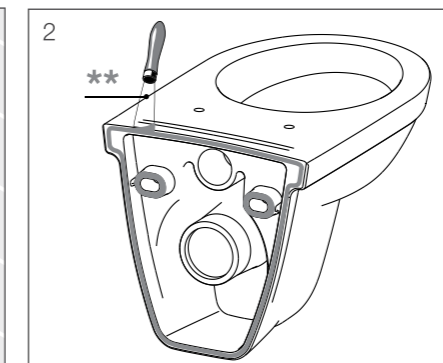

** Толщина слоя выравнивающей пасты 5-10 мм.