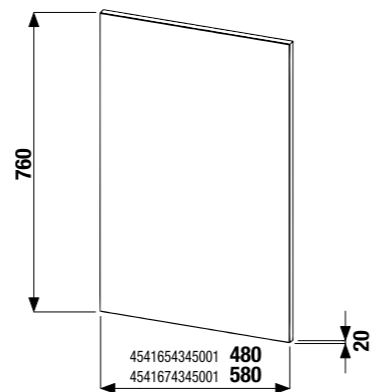

Артикул	Описание	белый
4541654345001	зеркало регулируемое 50 см	
4541674345001	зеркало регулируемое 60 см