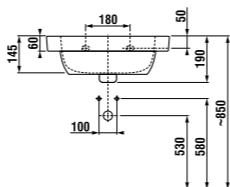

Заказать отдельно:

8903490000001	установочный комплект для раковины
3727100040101	запорный вентиль 3/8" – 1/2" мм, хром, 2 шт
3747100040001	сифон для раковины 5/4" – 32 мм, хром, медь
8942490000001	сифон, хромированный ABS, высота регулируется 175 – 270 мм, высота гидравлического затвора 75 мм, пропускная способность 45 л, с декоративными кольцами (также возможно использование без декоративных колец)