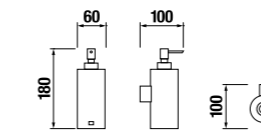

АКСЕССУАРЫ ДЛЯ ВАННОЙ КОМНАТЫ /

НАСТЕННЫЙ ДИСПЕНСЕР ДЛЯ ЖИДКОГО МЫЛА GENERIC

Артикул
3833D 2 004 100 1

Описание
настенный диспенсер для жидкого мыла, 192 мл, высота 18 см, хром