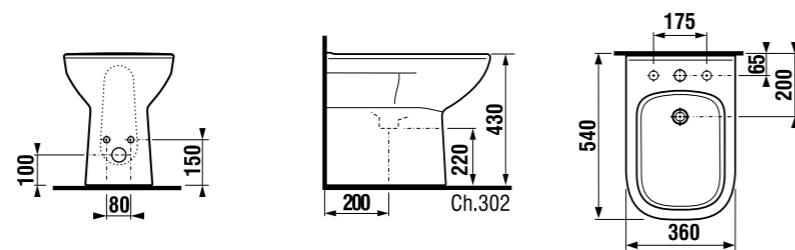

Корректная настройка механизма двойного смыва в установочных системах подразумевает опцию 4,5/3 литра.

РЕКОМЕНДУЕМ КОМБИНИРОВАТЬ С

СТР. 105 (?)

НАПОЛЬНОЕ БИДЕ DEEP BY JIKA

Артикул	Описание	302	белый
8326120003021	напольное биде, с крышкой, приставное (включает установочный комплект)	x	