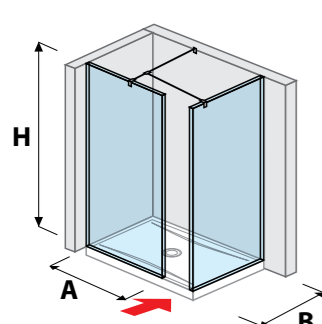

стеклянная стена боковая PURE 70, 80 см

A	B	H
70 см	80/90 см	200 см
80 см	80/90 см	200 см

стеклянная стена боковая PURE 90, 100, 120, 130, 140 см

A	B	H
90 см	90 см	200 см
100 см	80 см	200 см
120 см	80/90 см	200 см
130 см	80/90 см	200 см
140 см	80/90 см	200 см

стеклянная стена PURE „L“ 120, 130, 140 x 80 см | 120, 130, 140 x 90 см

A	B	H
120 см	80/90 см	200 см
130 см	80/90 см	200 см
140 см	80/90 см	200 см

стеклянная стена PURE, включает небольшое стекло 70, 80 см

A	B	H
70 см	80/90 см	200 см
80 см	80/90 см	200 см

стеклянная стена PURE, включает небольшое стекло 120, 130, 140 см

A	B	H
120 см	80/90 см	200 см
130 см	80/90 см	200 см
140 см	80/90 см	200 см

стеклянная стена / входная зона PURE угловой вариант для душевых поддонов 70, 80 x 80 см | 70, 80 x 90 см