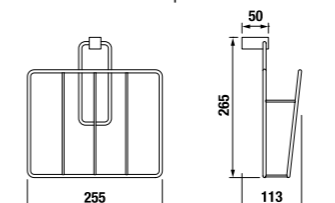

СТЕКЛЯННАЯ ПОЛОЧКА CUBITO

Артикул
38573 1 004 000 1

Описание
стеклянная полочка,
50 см, хром

КОРЗИНА ДЛЯ ЖУРНАЛОВ CUBITO

Артикул
38573 2 004 000 1

Описание
квадратная решетчатая
корзина для журналов,
хром

КРЮЧОК CUBITO