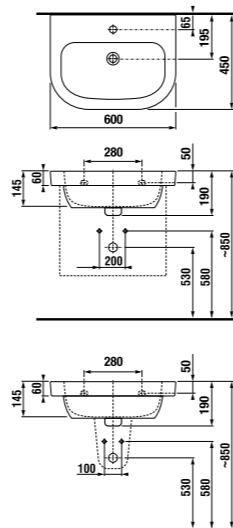

Артикул	Описание	ууу: 104	109	белый
812613000уу1	раковина 60 см	x	x	
8196110000001	полупьедестал с установочным комплектом (арт. 8900130000001)			

Заказать отдельно:

8903490000001	установочный комплект для раковины
3727100040101	запорный вентиль 3/8" – 1/2" мм, хром, 2 шт
3747100040001	сифон для раковины 5/4" - 32 мм, хром, медь
8942490000001	сифон, хромированный ABS, высота регулируется 175 – 270 мм, высота гидравлического затвора 75 мм, пропускная способность 45 л, с декоративными кольцами (также возможно использование без декоративных колец)