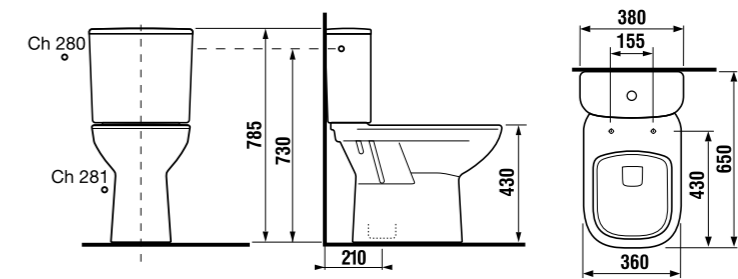

СИДЕНЬЕ С КРЫШКОЙ DEEP BY JIKA

Артикул	Описание	белый
8936103000631	дюропластовое сиденье с крышкой Deer by Jika, быстросъемное, стальные петли	
8936113000631	дюропластовое сиденье с крышкой Deer by Jika, быстросъемное, стальные петли, механизм мягкого закрывания Slowclose	

Запасные части: Описание
8916120000631 быстросъемные стальные петли для сиденья с крышкой Deer by Jika 893610/893611
8914250000001 заглушки для дюропластового сиденья с крышкой 893610/893611