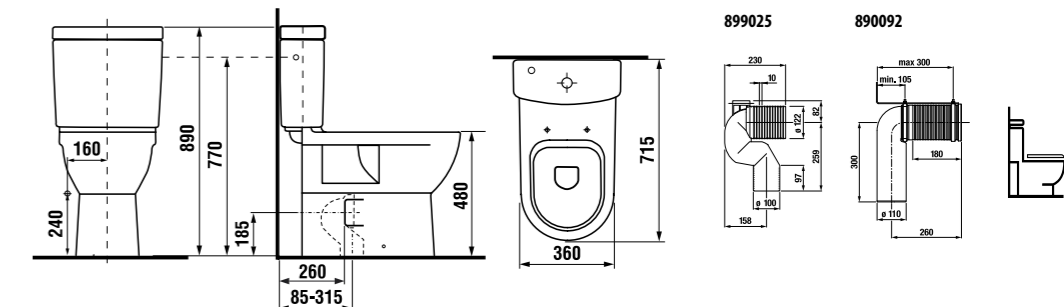

СИДЕНЬЕ С КРЫШКОЙ MIO

Артикул	Описание	белый
8927113000001	Описание: дюропластовое сиденье с крышкой Mio, быстросъемные стальные петли	

Код xxx в артикуле продукта - номер цвета (000 белый, 100 JICA perla).