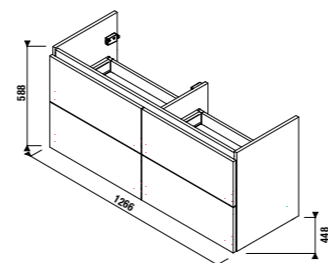

Артикул	Описание	Цветовая гамма
40J7184015001	шкафчик под двойную раковину 130x45 см 814714, 4 ящика	белый/глянцевый фасад
40J7184013421	шкафчик под двойную раковину 130x45 см 814714, 4 ящика	ясень

Заказать отдельно:

4944010390001	ножки для подвесных шкафчиков под раковину, хром (1 пара)

Для этих шкафчиков с четырьмя ящиками необходимо использовать пару ножек для опоры 4944010390001*.

* изменение артикула в апреле 2019 г.

Пожалуйста, комплектуйте шкафчики под раковины компактным сифоном JICA 8942460000001. ВНИМАНИЕ: расстояние для углового вентиля должно быть 200 мм.