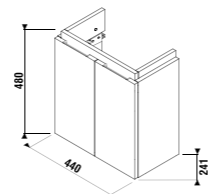

Артикул	Описание	Цветовая гамма		
		белый/глянцевый фасад	темная сосна	дуб
40J4201005001	шкафчик под асимметричную мини-раковину 45x25 см 811423/4, дверца с шарнирным механизмом			
40J4201004611	шкафчик под асимметричную мини-раковину 45x25 см 811423/4, дверца с шарнирным механизмом			
40J4201005191	шкафчик под асимметричную мини-раковину 45x25 см 811423/4, дверца с шарнирным механизмом			
40J4202005001	шкафчик под асимметричную мини-раковину 45x25 см 811423/4, 2 дверцы			
40J4202004611	шкафчик под асимметричную мини-раковину 45x25 см 811423/4, 2 дверцы			
40J4202005191	шкафчик под асимметричную мини-раковину 45x25 см 811423/4, 2 дверцы