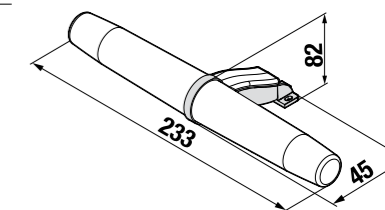

ЗЕРКАЛА И СВЕТИЛЬНИКИ /

ЗЕРКАЛО CLEAR СО ВСТРОЕННОЙ ПОДСВЕТКОЙ 45, 55, 60, 70, 100 x 81 CM

Артикул	Описание	Размеры
4557051731441	зеркало со светодиодной подсветкой, IP44, без выключателя, для одного подключения к сети 230 V, скос 5 мм, с возможностью установки системы антизапотевания 274 x 274 мм	45 x 81 см
4557151731441	зеркало со светодиодной подсветкой, IP44, без выключателя, для одного подключения к сети 230 V, скос 5 мм, с возможностью установки системы антизапотевания 274 x 274 мм	55 x 81 см
4557251731441	зеркало со светодиодной подсветкой, IP44, без выключателя, для одного подключения к сети 230 V, скос 5 мм, с возможностью установки системы антизапотевания 274 x 274 мм	60 x 81 см
4557351731441	зеркало со светодиодной подсветкой, IP44, без выключателя, для одного подключения к сети 230 V, скос 5 мм, с возможностью установки системы антизапотевания 274 x 274 мм	70 x 81 см
4557651731441	зеркало со светодиодной подсветкой, IP44, без выключателя, для одного подключения к сети 230 V, скос 5 мм, с возможностью установки системы антизапотевания 574 x 274 мм	100 x 81 см

Система антизапотевания предотвращает образование конденсата на поверхности зеркала. Во время принятия ванны или душа влажность воздуха в ванной комнате значительно увеличивается, однако поверхность зеркала остается чистой и прозрачной. Принцип работы очень прост (схож с принципом обогрева стекол в машине) – задняя сторона зеркала нагревается с помощью проволоки, укрепленной на самоклеящейся фольге, подключенной к сети.

СИСТЕМА АНТИЗАПОТЕВАНИЯ И ВЫКЛЮЧАТЕЛЬ