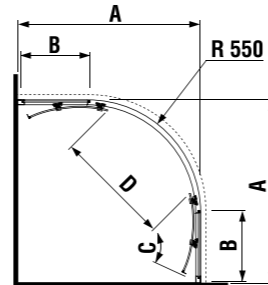

ДУШЕВОЕ ОГРАЖДЕНИЕ УГЛОВОЕ 4 ЭЛЕМЕНТА CUBITO PURE

Угловое душевое ограждение 800, 900, радиус 550 мм, полированный серебристый профиль, стекло 6 мм прозрачное или «arctic» с эффектом инея с покрытием JIKA perla GLASS, хромированные ручки.

Артикул	Размер (мм)	Высота (мм)	Толщина (мм)	Отделка стекла
2532410026681	800	1950	6	прозрачное
2532420026681	900	1950	6	прозрачное
2532410026661	800	1950	6	«arctic» с эффектом инея
2532420026661	900	1950	6	«arctic» с эффектом инея

исполнение 668 – прозрачное стекло
исполнение 666 – стекло «arctic» с эффектом инея

Артикул	Размерные опции (мм)		Размер (мм) В	Размер (мм) С	Ширина входной зоны (мм) D
	А мин	А макс			
2532410026681	780	795	225	389	410
2532420026681	880	898	325	389	540
2532410026661	780	795	225	389	410
2532420026661	880	898	325	389	540

Душевые ограждения Cubito Pure совместимы с душевыми поддонами Jika.

ДУШЕВОЕ ОГРАЖДЕНИЕ УГЛОВОЕ 4 ЭЛЕМЕНТА CUBITO PURE

Угловое душевое ограждение 800, 900, радиус 550 мм, полированный серебристый профиль, стекло 6 мм прозрачное или «arctic» с эффектом инея с покрытием JIKA perla GLASS, хромированные ручки.

Артикул	Размер (мм)	Высота (мм)	Толщина (мм)	Отделка стекла
2512410026681	800	1950	6	прозрачное
2512420026681	900	1950	6	прозрачное
2512410026661	800	1950	6	«arctic» с эффектом инея
2512420026661	900	1950	6	«arctic» с эффектом инея

исполнение 668 – прозрачное стекло
исполнение 666 – стекло «arctic» с эффектом инея

Артикул	Размерные опции (мм)		Размер (мм) В	Размер (мм) С	Ширина входной зоны (мм) D
	А мин	А макс			
2512410026681	780	795	319	400,5	434,8
2512420026681	880	898	369	450,5	505,5
2512410026661	780	795	319	400,5	434,8
2512420026661	880	898	369	450,5	505,5

Душевые ограждения Cubito Pure совместимы с душевыми поддонами Jika.

ДУШЕВАЯ ДВЕРЦА 2 ЭЛЕМЕНТА CUBITO PURE