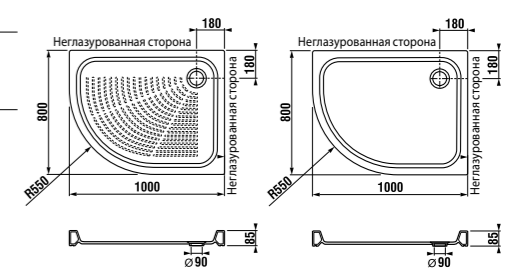

левосторонний 852210

левосторонний 852210

правосторонний 852211

правосторонний 852211

ДУШЕВЫЕ ШТОРКИ, ОГРАЖДЕНИЯ, ДВЕРИ И ПОДДОНЫ /

КВАДРАТНЫЙ КЕРАМИЧЕСКИЙ ДУШЕВОЙ ПОДДОН ITALIA

Артикул	Описание
A374772000	квадратный душевой поддон 790 x 790 мм, высота 100 мм
A374771000	квадратный душевой поддон 890 x 890 мм, высота 100 мм