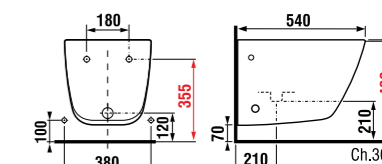

РЕКОМЕНДУЕМ КОМБИНИРОВАТЬ С СТР. 105