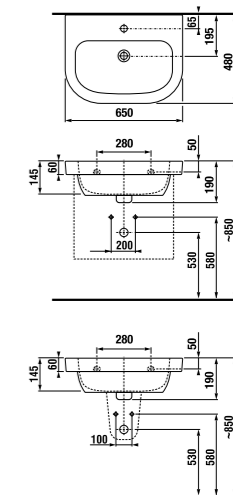

Артикул	Описание	ууу: 104	белый
8126140001041	раковина 65 см	x	
8196110000001	полупьедестал с установочным комплектом (арт. 8900130000001)		

Заказать отдельно:

8903490000001	установочный комплект для раковины
3727100040101	запорный вентиль 3/8" – 1/2" мм, хром, 2 шт
3747100040001	сифон для раковины 5/4" - 32 мм, хром, медь
8942490000001	сифон, хромированный ABS, высота регулируется 175 – 270 мм, высота гидравлического затвора 75 мм, пропускная способность 45 л, с декоративными кольцами (также возможно использование без декоративных колец)