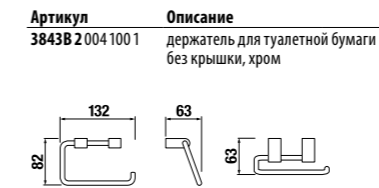

ДЕРЖАТЕЛЬ ДЛЯ ТУАЛЕТНОЙ БУМАГИ PURE