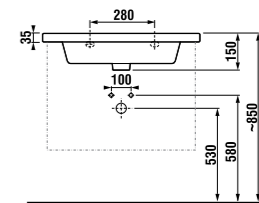

РАКОВИНЫ / КОЛЛЕКЦИЯ МІО-N /

NEW

РАКОВИНА МІО-N 55 СМ

Артикул	Описание	ууу: 104	белый
812712xxx1041	раковина 55 см	x	
Заказать отдельно:			
8903490000001	установочный комплект для раковины		
8942460000001	компактный сифон, расстояние между угловыми клапанами 200 мм, DN40		
3747300040001	сифон для раковины 5/4" – 32 мм, хром, медь		
3724200040101	запорный вентиль 3/8" – 1/2" мм, хром, 2 шт		

NEW

ШКАФЧИК ПОД РАКОВИНУ МІО-N 55 СМ

Артикул	Описание	Цветовая гамма
40J7134015001	шкафчик под раковину 55x45 см 812712, 2 ящика	белый/глянцевый фасад
40J7134013421	шкафчик под раковину 55x45 см 812712, 2 ящика	ясень

Заказать отдельно:
4944010390001 ножки для подвесных шкафчиков под раковину, хром (1 пара)

Пожалуйста, комплектуйте шкафчики под раковины компактным сифоном JICA 8942460000001. **ВНИМАНИЕ:** расстояние для углового вентиля должно быть 200 мм.

NEW

РАКОВИНА МІО-N 60 СМ

Артикул	Описание	ууу: 104	белый
812713xxx1041	раковина 60 см	x	
Заказать отдельно:			
8903490000001	установочный комплект для раковины		
8942460000001	компактный сифон, расстояние между угловыми клапанами 200 мм, DN40		
3747300040001	сифон для раковины 5/4" – 32 мм, хром, медь		
3724200040101	запорный вентиль 3/8" – 1/2" мм, хром, 2 шт		

NEW

ШКАФЧИК ПОД РАКОВИНУ МІО-N 60 СМ

Артикул	Описание	Цветовая гамма
40J7144015001	шкафчик под раковину 60x45 см 812713, 2 ящика	белый/глянцевый фасад
40J7144013421	шкафчик под раковину 60x45 см 812713, 2 ящика	ясень

Заказать отдельно:
4944010390001 ножки для подвесных шкафчиков под раковину, хром (1 пара)

Пожалуйста, комплектуйте шкафчики под раковины компактным сифоном JICA 8942460000001. **ВНИМАНИЕ:** расстояние для углового вентиля должно быть 200 мм.

Код xxx в артикуле продукта - номер цвета (000 белый, 100 JICA perla).

РАКОВИНЫ / КОЛЛЕКЦИЯ МІО-N /

NEW