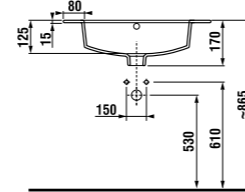

белый/полуглянцевый фасад

* Шкафчики поставляются с черными ручками.

Артикул	Описание	Цветовая гамма	
		белый/ полуглянцевый фасад	темный дуб
4536221763001	шкафчик с 2 ящиками, включает раковину 45 x 43 см		
4536221763021	шкафчик с 2 ящиками, включает раковину 45 x 43 см		

Шкафчик под раковину недоступен как запасная часть.

1+1 РАСК
шкафчик + раковина
- Безопасная доставка
- Компактная упаковка для транспортировки
- Удобство переноски