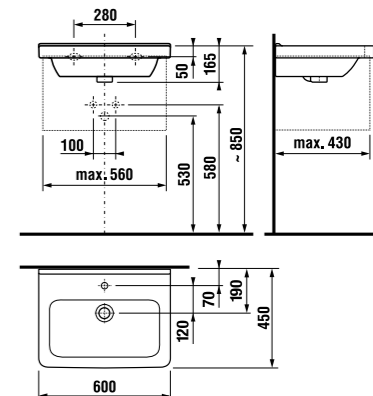

РАКОВИНА CUBITO 55 CM

Артикул	Описание	ууу: 104 109	белый
810422xxx1041	раковина 55 см	x	
8104220001091	раковина 55 см		x
8199510000281	полупьедестал с установочным комплектом (арт.: 8900150000001)		

Заказать отдельно:

8903490000001	установочный комплект для раковины
3747300040001	сифон для раковины 5/4" - 32 мм, хром, медь
3724200040101	запорный вентиль 3/8" - 1/2" мм, хром, 2 шт

ШКАФЧИК ПОД РАКОВИНУ CUBITO 55 CM

Артикул	Описание	Цветовая гамма		
		белый/глянцевый фасад	темная сосна	дуб
40J4223015001	шкафчик под раковину 55 см 810422, 1 ящик			
40J4223014611	шкафчик под раковину 55 см 810422, 1 ящик			
40J4223015191	шкафчик под раковину 55 см 810422, 1 ящик			

Артикул	Описание	Цветовая гамма		
		белый/глянцевый фасад	темная сосна	дуб
40J4224025001	шкафчик под раковину 55 см 810422, 2 ящика			
40J4224024611	шкафчик под раковину 55 см 810422, 2 ящика			
40J4224025191	шкафчик под раковину 55 см 810422, 2 ящика			

Заказать отдельно:

4944010390001	ножки для подвесных шкафчиков под раковину, хром (1 пара)

Пожалуйста, комплектуйте шкафчики под раковины компактным сифоном JIKA 8942460000001. **ВНИМАНИЕ:** расстояние для углового вентиля должно быть 200 мм.

РАКОВИНА CUBITO 60 CM

Артикул	Описание	ууу: 104 109	белый
810423xxx1041	раковина 60 см	x	
8104230001091	раковина 60 см		x
8199510000281	полупьедестал с установочным комплектом (арт.: 8900150000001)		

Заказать отдельно:

8903490000001	установочный комплект для раковины
3747300040001	сифон для раковины 5/4" - 32 мм, хром, медь
3724200040101	запорный вентиль 3/8" - 1/2" мм, хром, 2 шт

ШКАФЧИК ПОД РАКОВИНУ CUBITO 60 CM