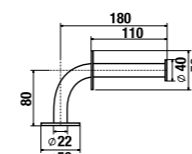

ЗЕРКАЛО

Артикул	Описание
389717 003 000 1	зеркало с регулируемым углом наклона, с рычагом, нержавеющая сталь
389719 003 000 1	зеркало с регулируемым углом наклона, без рычага, нержавеющая сталь

СИДЕНЬЕ ДЛЯ ДУША

Артикул	Описание
389718 003 000 1	сиденье для душа, подвесное, откидное, нержавеющая сталь (макс. 120 кг)

КОМПЛЕКТ ПОРУЧНЕЙ

Артикул	Описание
389710 000 000 1	комплект поручней для унитаза, подъемный, нержавеющая сталь

ПОРУЧЕНЬ ДЛЯ ВАННЫ

Артикул	Описание
389713 003 000 1	поручень для ванны 305/420 мм, фиксированное положение, левый, нержавеющая сталь
389723 003 000 1	поручень для ванны 305/420 мм, фиксированное положение, правый (см. рисунок), нержавеющая сталь

ДЕРЖАТЕЛЬ ДЛЯ ТУАЛЕТНОЙ БУМАГИ

Артикул	Описание
384722 000 110 1	держатель для туалетной бумаги, без крышки, белый

КАРКАС ДЛЯ КРЕПЛЕНИЯ ПОРУЧНЕЙ ANDICAP

Артикул	Описание	белый
893642 000 000 1	каркас для фиксации поручней для установки с инсталляционной системой, предназначен для монтажа на рамы Modul	

L/R
Левый/правый вариант может быть использован для установки с инсталляционными системами для унитаза, биде и раковины.

Для установки каркаса для крепления поручней Handicap вам понадобится прикрутить одну сторону каркаса к опорной раме инсталляционной системы (для унитаза, раковины или биде), а другую сторону к металлической части стены из гипсокартона.

ВАННЫ И ШТОРКИ ДЛЯ ВАННЫ /