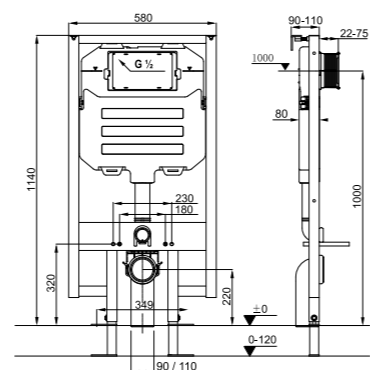

Для использования инсталляционных систем Jika необходимо обеспечить напор воды не менее 1 бар.

МОДУЛЬ С БАЧКОМ BASIC ДЛЯ НАПОЛЬНЫХ УНИТАЗОВ

1. **Артикул** 8956500000001
2. **Описание**
3. модуль с бачком Basic для напольных унитазов
   - требуется монтаж на стену и плитку
   - рама для напольных унитазов
   - бачок с защитой от образования конденсата
   - простой монтаж на стену
   - бесшумный впускной клапан
   - сменные кнопки
   - новый выпускной клапан для смыва 4,5/3л
   - изолированное колено защищает от образования конденсата на модуле и водопроводных трубах

Самый экономичный, а также самый простой встраиваемый в стену модуль от JIKA для свободстоящего унитаза.

Внимание: Заводская настройка механизма смыва инсталляционных систем 3/6 литра.