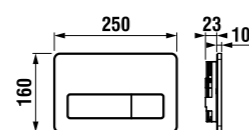

INOX ANTIVANDAL

Решение для экономии воды - допустите хороший смыв, все еще сохранится:

- Одинарный смыв – смыв будет осуществляться всегда одинаковым объемом воды, который будет сертифицирован для определенной модели унитаза.
- Двойной смыв – смыв большим или меньшим объемом воды при необходимости.

NEW