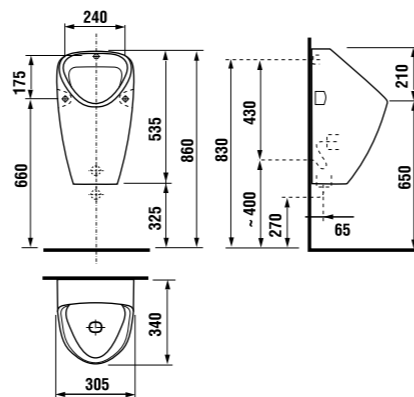

Артикул	Описание
8430600000001	писсуар Golem
Заказать отдельно:	
8903490008901	установочный комплект с крышками белого цвета
8903490008911	установочный комплект с хромированными крышками
8920030000001	сифон, горизонтальный/вертикальный выпуск
8948070000001	трубка 1/2", внутренний подвод воды
8948080000001	резиновая уплотняющая прокладка, внутренняя
8910620000001	фильтр для писсуара Golem

РЕКОМЕНДУЕМ КОМБИНИРОВАТЬ С ИНСТАЛЛЯЦИОННЫМИ СИСТЕМАМИ ДЛЯ ПИССУАРОВ