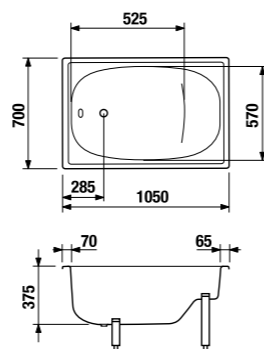

ВАННЫ И ШТОРКИ ДЛЯ ВАННЫ /

СТАЛЬНАЯ ВАННА RIGA

Области, обозначенные этим цветом, не рекомендованы для размещения стока ванны или смесителя.

Эти зоны рекомендованы для размещения стока ванны или смесителя.

E = ширина борта ванны

Артикул	Описание	Вместимость
23402 0 000 000 1	ванна Riga 1200 мм	140 л
23403 0 000 000 1	ванна Riga 1300 мм	150 л
23404 0 000 000 1	ванна Riga 1400 мм	160 л
23405 0 000 000 1	ванна Riga 1500 мм	170 л
23406 0 000 000 1	ванна Riga 1600 мм	180 л
23407 0 000 000 1	ванна Riga 1700 мм	190 л

Заказать отдельно:

29401 2 000 000 1	металлические ножки для ванн Alma, Tanza Plus, Tanza и Riga
29481 5 004 000 1	автоматический перелив, включая сифон 40/50 мм, длина 550 мм, пластиковый корпус перелива
29481 6 004 000 1	автоматический перелив, включая сифон 40/50 мм, длина 550 мм, медный корпус перелива
29481 7 004 000 1	автоматический слив-перелив, включая сифон 40/50 мм, длина 550 мм, пластиковый корпус перелива
29481 8 004 000 1	автоматический слив-перелив, включая сифон 40/50 мм, длина 550 мм, медный корпус перелива

	A	B	C	D	E	F	G
23402 0	1200	805	700	570	70	65	285
23403 0	1300	905	700	570	70	65	285
23404 0	1400	1005	700	570	70	65	285
23405 0	1500	1105	700	570	70	65	285
23406 0	1600	1205	700	570	70	65	285
23407 0	1700	1305	700	570	70	65	285

Стальные ванны Riga не могут комбинироваться со шторками для ванн Cubito.

С изображениями и техническими схемами переливов для ванн можно ознакомиться на странице 161.

СТАЛЬНАЯ ВАННА RIGA MINI

Области, обозначенные этим цветом, не рекомендованы для размещения стока ванны или смесителя.

Эти зоны рекомендованы для размещения стока ванны или смесителя.

E = ширина борта ванны

Артикул	Описание	Вместимость
23400 0 000 000 1	ванна Riga Mini 1050 мм, сидячая	120 л

Заказать отдельно: