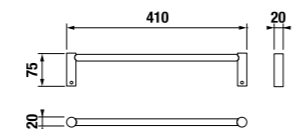

ПОЛОТЕНЦЕДЕРЖАТЕЛЬ 40 CM BASIC

Артикул
3813A 1 004 000 1

Описание
полотенцедержатель 40 см, хром