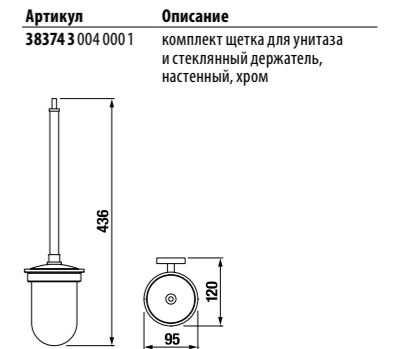

КОМПЛЕКТ СО ЩЕТКОЙ MIO

СТЕКЛОЧИСТИТЕЛЬ MIO

СТЕКЛОЧИСТИТЕЛЬ С ПОДВЕСНЫМ ДЕРЖАТЕЛЕМ MIO

СТЕКЛОЧИСТИТЕЛЬ С НАСТЕННЫМ ДЕРЖАТЕЛЕМ MIO