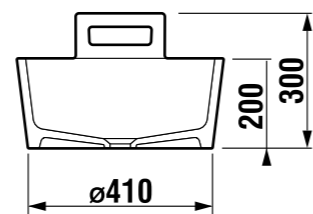

JIKA
ART

AUSTRALIA, NEW ZEALAND & OCEANIA
ROCA Bathroom Products Australia P/L
Level 10, Suite 1004
46 Market Street
Sydney NSW 2000
Phone +61 (0)2 9290 2331
aus.admin@roca.net
www.laufen.com.au

CZECH REPUBLIC
LAUFEN CZ s.r.o.
V Tűnich 3/1637
120 00 Praha 2
Phone +420 296 337 701
office.praha@cz.laufen.com
www.jika.cz, www.laufen.cz

SALES OFFICE FOR BALTICS - LITHUANIA, LATVIA, ESTONIA
Laufen Nordic ApS
Užupio g. 30
Vilnius, 01203, Lithuania
Phone +370 5 215 30 76
office.vilnius@lt.laufen.com
office.riga@lv.laufen.com
office.tallinn@ee.laufen.com
www.jika.lt

SLOVAKIA
LAUFEN SK s.r.o.
Štefanovicova 12
811 04 Bratislava
Phone +421 2 526 210 24
office.bratislava@sk.laufen.com
www.jika.sk

AUSTRIA
LAUFEN AUSTRIA AG
Mariazeller Strasse 100
A-3150 Wilhelmsburg
Phone +43 2746 6060
office.wi@at.laufen.com
www.laufen.co.at

DENMARK, SWEDEN, FINLAND & ICELAND
LAUFEN NORDIC Aps
Tømmervej 2
DK-4600 Køge
Phone +45 56 287 287
info@dk.laufen.com
www.laufen.dk

MOROCCO
ROCA MAROC, S.A.
Route de Marrakech, km 2,5
BP 571, 26000 Settat
Phone +212 23 40 59 41
www.roca.com

SPAIN
LAUFEN Bathrooms S.A.
C/ Covarrubias 23
28010 Madrid
Phone 900 103 258
info@es.laufen.com
www.laufen.es

ASIA-PACIFIC
Roca Sanitaryware Ltd.
Room 2303, 23/F
148 Electric Road
North Point, Hong Kong
Phone +852 250 624 38
laufenasia@hongkong.laufen.ch
www.laufen.com/export

ESTONIA & LATVIA
LAUFEN CZ s.r.o.
Pae 25-8
Tallinn, 11414
Estonia
Tel. +372 6 215 569
office.tallinn@ee.laufen.com
www.jika.lt

NORWAY
Laufen Norge AS
Syretårnet 41
NO-3048 Drammen
Phone +47 32 27 60 70
firmapost@no.laufen.com
www.laufen.no

SWITZERLAND
KERAMIK LAUFEN AG
Wahlenstrasse 46
CH-4242 Laufen
Phone +41 61 765 71 11
forum@laufen.ch
www.laufen.ch

BELGIUM, NETHERLANDS & LUXEMBURG
LAUFEN BENELUX B.V.
Meidoornkade 2A
NL-3992 AE Houten
Phone +31 (0)33 450 20 90
info.benelux@laufen.ch
www.laufen.be, www.laufen.nl

FRANCE
Roca S.A.R.L.
Immeuble le Rond Point
5 Boulevard de l'Oise
F-95015 Cergy Pontoise Cédex
Phone +33 1 34 40 39 31
commercial@laufen-france.com
www.laufen.com/fr

POLAND
ROCA POLSKA Sp. z o.o.
ul. Wyczółkowskiego 20
44-109 Gliwice
Phone +48 32 339 41 00
biuro@roca.pl
www.laufen.pl

UKRAINE
LAUFEN CZ s.r.o. UKRAINE
Kiev 04128
19, Ak. Tupoleva str., office „Laufen“
Phone +380 44 499 0620
office.kiev@ua.laufen.com
www.ua.laufen.com

BULGARIA
ROCA BULGARIA AD
Pirotska Street, 5
1301 Sofia, Bulgaria
Phone +359 2 930 59 10
office.sofia@bg.roca.net
www.roca-bulgaria.bg

GERMANY
ROCA GmbH
Vertrieb LAUFEN
Feincheswiese 17
56424 Staudt
Phone +49 26 02/ 94 93 33
info.staudt@de.laufen.com
www.de.laufen.com

PORTUGAL
ROCA, S.A., PORTUGAL
Apartado 575, Ponte da Madalena
2416-905 - Leiria, Portugal
Phone +351 244 720 000
marketing.le@pt.roca.net
www.laufen.pt