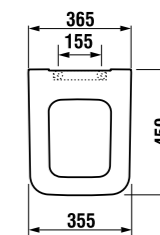

Сиденье с крышкой с механизмом мягкого закрывания Slowclose безусловно является важным элементом оснащения ванной комнаты. Сиденья поддерживают общий стиль, как будто воздушные они нависают друг над другом, что означает, что сиденье унитаза полностью не перекрывается крышкой. И кстати – это самое передовое дизайнерское решение для подобных изделий. Установка сиденья чрезвычайно проста благодаря зажимам монтажа – просто нажмите, и сиденье можно снять или установить.