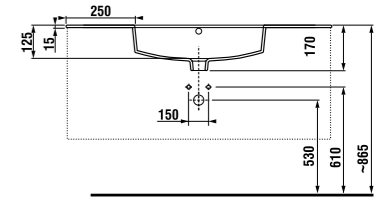

ШКАФЧИКИ С РАКОВИНАМИ / CUBE /

ШКАФЧИК С РАКОВИНОЙ CUBE 65 CM

* Шкафчики поставляются с черными ручками.

* Шкафчики поставляются с черными ручками.

1+1 PACK
шкафчик + раковина
- Безопасная доставка
- Компактная упаковка для транспортировки
- Удобство переноски

Артикул	Описание	Цветовая гамма	
		белый/полуглянцевый фасад	темный дуб
4536011763001	шкафчик с 2 дверцами, включает раковину 65 x 43 см		
4536011763021	шкафчик с 2 дверцами, включает раковину 65 x 43 см		

Артикул	Описание	Цветовая гамма	
		белый/полуглянцевый фасад	темный дуб
4536021763001	шкафчик с 2 ящиками, включает раковину 65 x 43 см		
4536021763021	шкафчик с 2 ящиками, включает раковину 65 x 43 см		

Шкафчик под раковину недоступен как запасная часть.

ШКАФЧИКИ С РАКОВИНАМИ / CUBE /

ШКАФЧИК С РАКОВИНОЙ CUBE 100 CM

* Шкафчики поставляются с черными ручками.

* Шкафчики поставляются с черными ручками.

1+1 PACK
шкафчик + раковина
- Безопасная доставка
- Компактная упаковка для транспортировки
- Удобство переноски

Артикул	Описание	Цветовая гамма	
		белый/полуглянцевый фасад	темный дуб
4536511763001	шкафчик с 2 дверцами, включает раковину 100 x 43 см		
4536511763021	шкафчик с 2 дверцами, включает раковину 100 x 43 см		

Артикул	Описание	Цветовая гамма	
		белый/полуглянцевый фасад	темный дуб
4536521763001	шкафчик с 2 ящиками, включает раковину 100 x 43 см		
4536521763021	шкафчик с 2 ящиками, включает раковину 100 x 43 см		

Шкафчик под раковину недоступен как запасная часть.

ШКАФЧИК С РАКОВИНОЙ CUBE 80 CM

* Шкафчики поставляются с черными ручками.

* Шкафчики поставляются с черными ручками.

1+1 PACK
шкафчик + раковина
- Безопасная доставка
- Компактная упаковка для транспортировки
- Удобство переноски