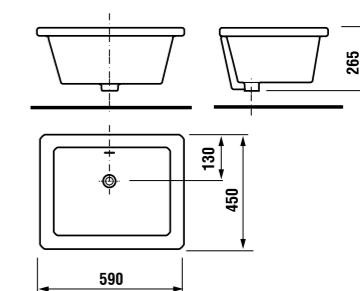

Артикул	Описание
851029 000 000 1	мойка Doris

Стандартный выпуск и сифон могут быть использованы для мойки Doris.