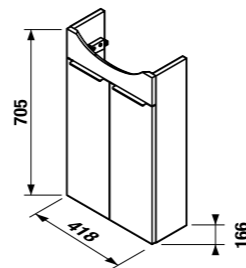

МИНИ-РАКОВИНА TIGO 45 CM

Артикул	Описание	ууу: 105	106	белый
815212000ууу1	мини-раковина 45 см	х	х	

ШКАФЧИК ПОД МИНИ-РАКОВИНУ TIGO 45 x 24 CM

белый

ясень

Артикул	Описание	Цветовая гамма	
		белый	ясень
40J2112005001	шкафчик под мини-раковину 45x24 см 815212, 2 дверцы, 1 ящик		
40J2112005141	шкафчик под мини-раковину 45x24 см 815212, 2 дверцы, 1 ящик		
8942460000001	компактный сифон, расстояние между угловыми клапанами 200 мм, DN40		