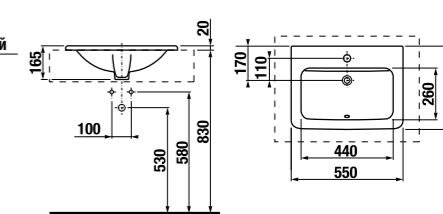

Артикул	Описание	белый
811291 000 020 1	встраиваемая раковина Lypsy, 56,5 см (без логотипа, ценовой сегмент PROFILINE)	

ВРЕЗНАЯ РАКОВИНА IВON

Артикул	Описание	белый
817422 000 104 1	врезная раковина Cubito, 55 см, 1 отверстие для смесителя	