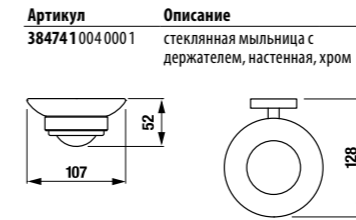

СТЕКЛЯННАЯ МЫЛЬНИЦА MIO