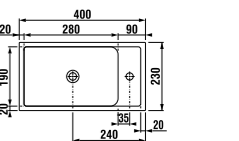

Шкафчик под раковину недоступен как запасная часть.

КОМПЛЕКТ С РАКОВИНОЙ PETIT 40 CM

белый/полуглянцевый фасад

белый

серый темный дуб вишня

серый темный дуб вишня

1+3 PACK
шкафчик + раковина
- Безопасная доставка
- Компактная упаковка для транспортировки
- Удобство переноски