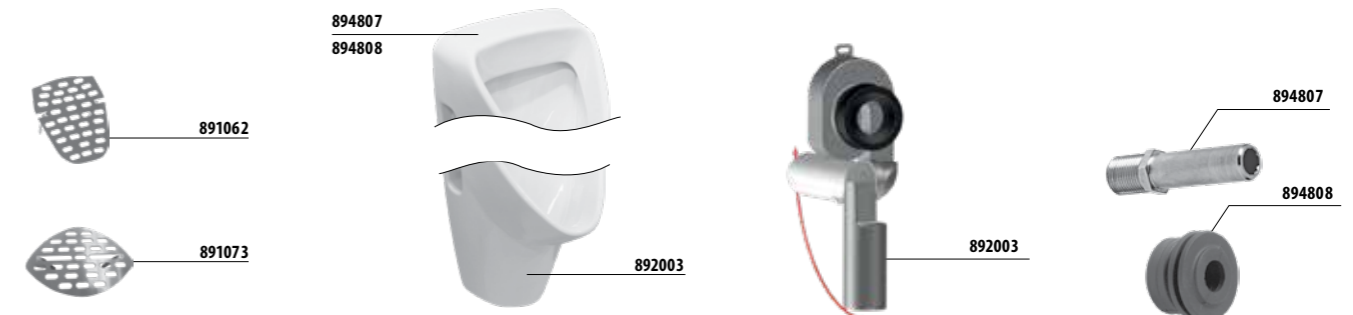

АКСЕССУАРЫ ДЛЯ ПИССУАРОВ GOLEM И LIVO С ВНУТРЕННИМ ПОДВОДОМ ВОДЫ