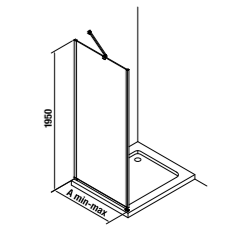

Душевая шторка фиксируемая, полированный серебристый профиль, прозрачное стекло 8 мм с покрытием JIKA perla Glass.

Артикул	Версия	Размеры (мм)	Высота (мм)	Толщина (мм)	Отделка
2974210026681	левая/правая	800×1950	1950	8	прозрачная
2974220026681	левая/правая	900×1950	1950	8	прозрачная
2974230026681	левая/правая	1000×1950	1950	8	прозрачная

Артикул	Размерные опции (мм)	
	А мин	А макс
2974210026681	785	795
2974220026681	885	895
2974230026681	985	995