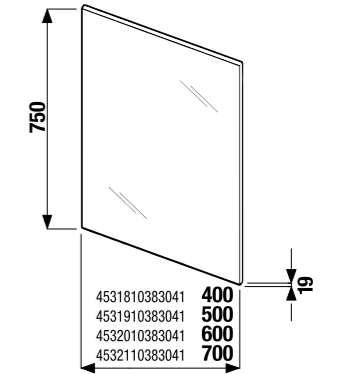

Артикул	Описание	белый
4531810383041	зеркало регулируемое 40 x 75 см	
4531910383041	зеркало регулируемое 50 x 75 см	
4532010383041	зеркало регулируемое 60 x 75 см	
4532110383041	зеркало регулируемое 70 x 75 см