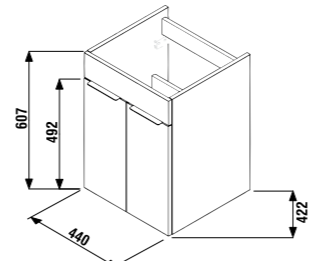

Преимущества мебели

ШКАФЧИКИ С РАКОВИНАМИ / CUBE /

ШКАФЧИК С РАКОВИНОЙ CUBE 45 CM

белый/полуглянцевый фасад

* Шкафчики поставляются с черными ручками.

темный дуб

Артикул	Описание	Цветовая гамма	
		белый/ полуглянцевый фасад	темный дуб
4536211763001	шкафчик с 2 дверцами, включает раковину 45 x 43 см		
4536211763021	шкафчик с 2 дверцами, включает раковину 45 x 43 см		