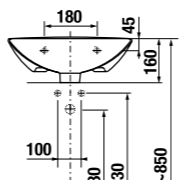

Заказать отдельно:

8903490000001	установочный комплект для раковины
3724200040101	запорный вентиль 3/8" – 1/2" мм, хром, 2 шт
3747300040001	сифон для раковины 5/4" – 32 мм, хром, медь
8942490000001	сифон, хромированный ABS, высота регулируется 175 – 270 мм, высота гидравлического затвора 75 мм, пропускная способность 45 л, с декоративными кольцами (также возможно использование без декоративных колец)