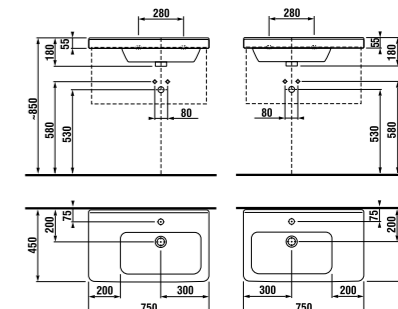

РАКОВИНА CUBITO 65 CM

Артикул	Описание	уу: 104	109	белый
8104240001041	раковина 65 см	x		
8104240001091	раковина 65 см		x	
8199510000281	полупьедестал с установочным комплектом (арт.: 8900150000001)			

Заказать отдельно:

8903490000001	установочный комплект для раковины
3747300040001	сифон для раковины 5/4" - 32 мм, хром, медь
3724200040101	запорный вентиль 3/8" - 1/2" мм, хром, 2 шт

ШКАФЧИК ПОД РАКОВИНУ CUBITO 65 CM

Артикул	Описание	Цветовая гамма		
		белый/гляцевый фасад	темная сосна	дуб
40J4243015001	шкафчик под раковину 65 см 810424, 1 ящик			
40J4243014611	шкафчик под раковину 65 см 810424, 1 ящик			
40J4243015191	шкафчик под раковину 65 см 810424, 1 ящик			

Артикул	Описание	Цветовая гамма		
		белый/гляцевый фасад	темная сосна	дуб
40J4244025001	шкафчик под раковину 65 см 810424, 2 ящика			
40J4244024611	шкафчик под раковину 65 см 810424, 2 ящика			
40J4244025191	шкафчик под раковину 65 см 810424, 2 ящика			

Заказать отдельно:

4944010390001	ножки для подвесных шкафчиков под раковину, хром (1 пара)

Пожалуйста, комплектуйте шкафчики под раковины компактным сифоном JIKA 8942460000001. **ВНИМАНИЕ:** расстояние для углового вентиля должно быть 200 мм.

РАКОВИНА CUBITO 75 CM

Артикул	Описание	белый
812421xxx1041	асимметричная раковина 75 см, левая	
812422xxx1041	асимметричная раковина 75 см, правая	
8199510000281	полупьедестал с установочным комплектом (арт. 8900150000001)	

Заказать отдельно:

8903490000001	установочный комплект для раковины
3747300040001	сифон для раковины 5/4" - 32 мм, хром, медь
3724200040101	запорный вентиль 3/8" - 1/2" мм, хром, 2 шт

ШКАФЧИК ПОД АСИММЕТРИЧНУЮ РАКОВИНУ CUBITO 75 CM