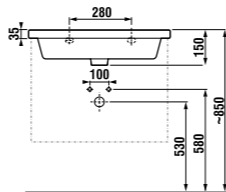

NEW

РАКОВИНА МІО-N 60 СМ

Артикул	Описание	ууу: 104	белый
812713xxx1041	раковина 60 см	x	
Заказать отдельно:			
8903490000001	установочный комплект для раковины		
8942460000001	компактный сифон, расстояние между угловыми клапанами 200 мм, DN40		
3747300040001	сифон для раковины 5/4" – 32 мм, хром, медь		
3724200040101	запорный вентиль 3/8" – 1/2" мм, хром, 2 шт		