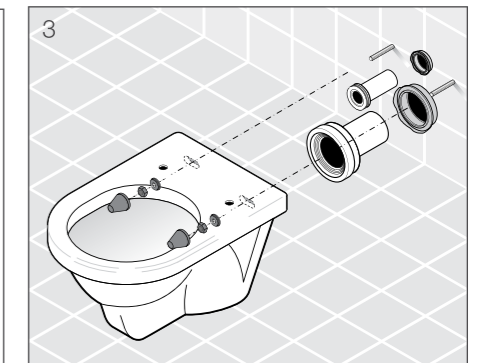

5 лет гарантии на бачки для инсталляционных систем.

10 лет гарантии на рамы для инсталляционных систем.

Механизм смыва с опцией на 6 и 3 литра воды.
Заводская настройка механизма смыва инсталляционных систем 3/6 литра.

Механизм смыва с опцией на 4 и 2 литра воды.

Экономичный механизм смыва с опцией на 4,5 и 3 литра воды.

Выдерживаемая нагрузка — 400 кг.

Конструкция инсталляционной системы максимально компактна.

ПРЕИМУЩЕСТВА ИНСТАЛЛЯЦИОННЫХ СИСТЕМ JICA

- Высокое качество и инновационные технологии
- Кнопки смыва в стильном дизайнерском исполнении
- Легкость установки и обслуживания
- Массивные стальные рамы - выдерживаемая нагрузка на унитаз или биде 400 кг
- Расширенная 5-летняя гарантия, бесплатное обслуживание и поддержка клиента в течение 5 дней
- Специальная антивандальная кнопка смыва для общественных помещений
- Специальная инсталляционная система для ванных комнат в панельных домах
- Бесшумная работа
- Простота монтажа
- Качественные материалы, надежная конструкция механических деталей, прочные водопроводные трубы
- Самый бесшумный впускной клапан на рынке, каждый образец испытан на нагрузку 10 бар, быстрое заполнение
- Пластиковые и силиконовые прокладки устойчивы к гниению
- Современный дизайн кнопок, плавная и бесшумная работа
- Расширяемые рамы для размещения набора панелей и каркаса для фиксации поручней
- Широкий выбор запчастей в наличии
- Удобство сервисного обслуживания, легко заменяемые детали

Монтаж изделия с выравнивающей пастой 894614000001:

* Жидкое мыло

** Толщина слоя выравнивающей пасты 5-10 мм.

Монтаж изделия с шумоизоляционными пластинами 892695000001

Установка Mio rimless

Установка Mio rimless

Вы можете найти видео-инструкцию по установке на www.youtube.com