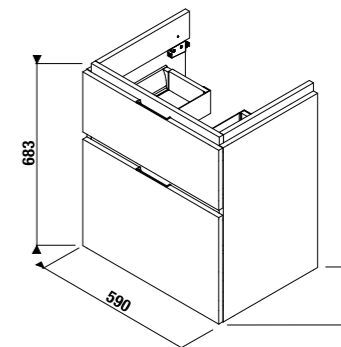

Артикул	Описание	Цветовая гамма		
		белый/глянцевый фасад	темная сосна	дуб
40J4234025001	шкафчик под раковину 60 см 810423, 2 ящика			
40J4234024611	шкафчик под раковину 60 см 810423, 2 ящика			
40J4234025191	шкафчик под раковину 60 см 810423, 2 ящика			

Заказать отдельно:

4944010390001	ножки для подвесных шкафчиков под раковину, хром (1 пара)

Пожалуйста, комплектуйте шкафчики под раковины компактным сифоном JIKA 8942460000001. **ВНИМАНИЕ:** расстояние для углового вентиля должно быть 200 мм.