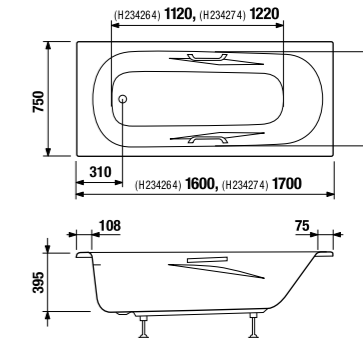

Для стальной ванны Alma рекомендуем использовать 1-2-х элементные шторки для ванн Cubito.

С изображениями и техническими схемами переливов для ванн можно ознакомиться на странице 161.