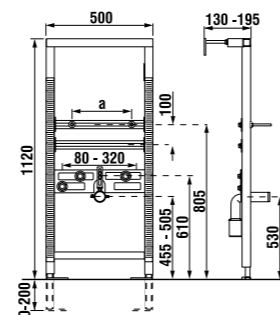

Артикул 8936560000001
Описание скрытый модуль для раковины
- для установки к передней стенке или настенного монтажа
- плавно регулируемые ножки, регулируемые по высоте от 0 до 200 мм
- высота модуля 1120 мм
- прочная конструкция, выдерживаемая нагрузка 150 кг
- резиновый переходник отводного колена от DN 50 до 40 (в комплекте)
- полный установочный комплект