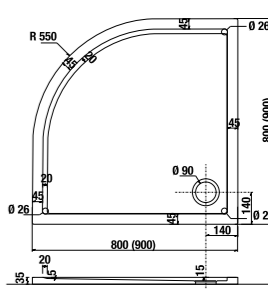

СТАЛЬНОЙ ДУШЕВОЙ ПОДДОН SOFIA

Antislip
Вы никогда не поскользнетесь на поверхности вашего душевого поддона благодаря специальной противоскользящей обработке.

Артикул	Описание	Antislip yyy: 011	000	Antislip
2140700000001	квадратный душевой поддон 700 мм			
2140800000001	квадратный душевой поддон 800 мм	x		
2140900000001	квадратный душевой поддон 900 мм	x		

исполнение 000 - белый
исполнение 011 - Antislip

	L	B	X	Y
214070	700	700	135	42
214080	800	800	145	42
214090	900	900	145	52

Заказать отдельно:

2948240000001	сифон для душевого поддона, Ø 90 мм, крышка из нержавеющей стали Ø 113 мм, дренаж 54 л/мин., включает установочный комплект
2955560000001	расширяющая полоса между поддоном и стеной, 290 x 50 мм

Рекомендуем комбинировать квадратные душевые поддоны Sofia с душевыми перегородками и дверьми Cubito Pure.

Преимущества душевых поддонов с гелевым покрытием

- Гладкая поверхность поддона гарантирует высокий уровень гигиеничности
- Легкость в поддержании чистоты
- Высокая ударопрочность обеспечивает долгий срок службы
- Сияющая белизна поверхности поддонов поддерживается высоким уровнем защиты от ультрафиолетового излучения
- Высота всего 3 см подчеркивает утонченность и элегантность

Душевые поддоны, в частности душевые поддоны Padana, выполнен с применением уникального гелевого покрытия. Натуральный известняк в комбинации со скрепляющими компонентами лежит в основе инновационной разработки. Благодаря минималистичному и современному дизайну душевые поддоны Padana станут исключительной доминантой любой ванной комнаты.

ПРЯМОУГОЛЬНЫЙ ДУШЕВОЙ ПОДДОН GELCOAT PADANA