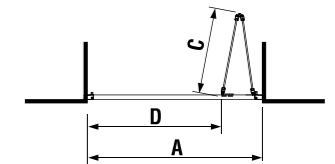

ДУШЕВАЯ ШТОРКА ФИКСИРУЕМАЯ CUBITO PURE