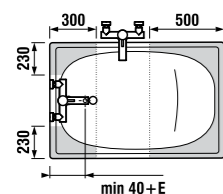

СТАЛЬНАЯ ВАННА RIGA MINI

Области, обозначенные этим цветом, не рекомендованы для размещения стока ванны или смесителя.

Эти зоны рекомендованы для размещения стока ванны или смесителя.

E = ширина борта ванны

Артикул	Описание	Вместимость
23400 0 000 000 1	ванна Riga Mini 1050 мм, сидячая	120 л

Заказать отдельно:

29400 0 000 000 1	металлические ножки для ванны Riga Mini
29481 5 004 000 1	автоматический перелив, включая сифон 40/50 мм, длина 550 мм, пластиковый корпус перелива
29481 6 004 000 1	автоматический перелив, включая сифон 40/50 мм, длина 550 мм, медный корпус перелива
29481 7 004 000 1	автоматический слив-перелив, включая сифон 40/50 мм, длина 550 мм, пластиковый корпус перелива
29481 8 004 000 1	автоматический слив-перелив, включая сифон 40/50 мм, длина 550 мм, медный корпус перелива