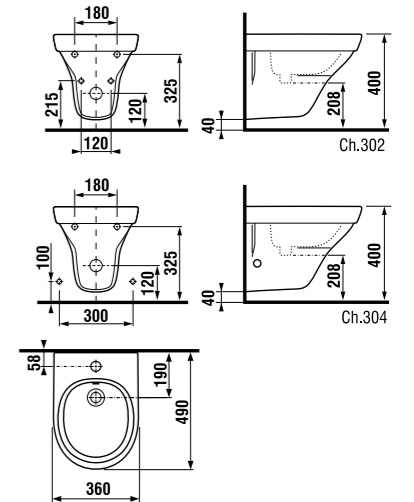

ПОДВЕСНЫЕ УНИТАЗЫ И БИДЕ /

ПОДВЕСНОЙ УНИТАЗ TIGO

Артикул	Описание	белый
820213000001	подвесной унитаз Сонтраст, система смыва на 4,5/3 л, закрытый ободок	
Заказать отдельно:		
8903840000631	дюропластовое сиденье с крышкой, стальные петли	
8903850000631	дюропластовое сиденье с крышкой, механизм мягкого закрывания Slowclose, хромированные петли	
8933853000631	дюропластовое сиденье с крышкой, механизм мягкого закрывания Slowclose, хромированные петли. Доступен к заказу до 31 декабря 2019 г.	
8933843000631	дюропластовое сиденье с крышкой, стальные петли	
8926950000001	комплект шумоизоляционных пластин Laufen	
8946140000001	выравнивающая паста Laufen	

Корректная настройка механизма при установке инсталляционной системы 4,5 / 3 литра.

РЕКОМЕНДУЕМ КОМБИНИРОВАТЬ С СТР. 105

Подвесной унитаз Tigo может быть скомплектован с сиденьем Multiclean от Roca.

ПОДВЕСНЫЕ УНИТАЗЫ И БИДЕ /

ПОДВЕСНОЕ БИДЕ TIGO

Недоступен после 31.12.2019 г.

Артикул	Описание	белый
8302110003041	подвесное биде, с боковым отверстием для подвода воды	
8302110003021	подвесное биде, без бокового отверстия для подвода воды	
Заказать отдельно:		
8903490008901	установочный комплект с белыми заглушками	
8903490008911	установочный комплект с хромированными заглушками	
8926950000001	комплект шумоизоляционных пластин Laufen	
8946140000001	выравнивающая паста Laufen	

РЕКОМЕНДУЕМ КОМБИНИРОВАТЬ С СТР. 105

ДЮРОПЛАСТОВОЕ СИДЕНЬЕ С КРЫШКОЙ TIGO

Артикул	Описание	белый
8933853000631	дюропластовое сиденье с крышкой, механизм мягкого закрывания Slowclose, хромированные петли. Доступен к заказу до 31 декабря 2019 г.	
8933843000631	дюропластовое сиденье с крышкой, стальные петли	

ПОДВЕСНОЙ УНИТАЗ DEEP BY JIKA