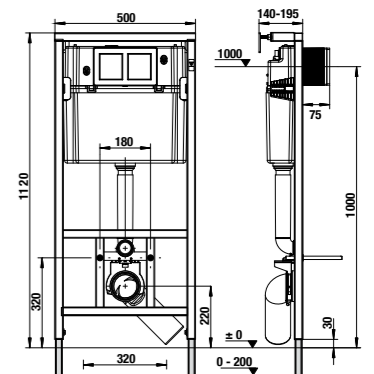

Для использования инсталляционных систем Jika необходимо обеспечить напор воды не менее 1 бар.