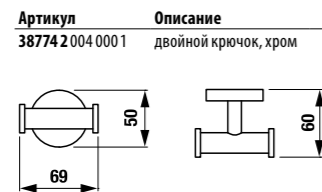

ДВОЙНОЙ КРЮЧОК MIO