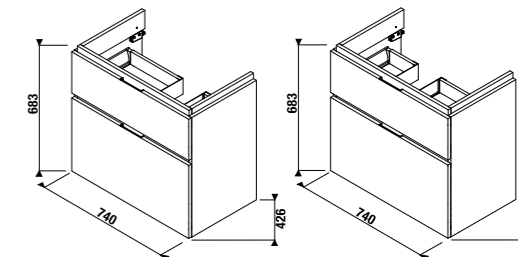

Артикул	Описание	Цветовая гамма		
		белый/гляцевый фасад	темная сосна	дуб
40J4254035001	шкафчик под раковину 75 см 812421, 2 ящика, отверстие для смесителя справа			
40J4254034611	шкафчик под раковину 75 см 812421, 2 ящика, отверстие для смесителя справа			
40J4254035191	шкафчик под раковину 75 см 812421, 2 ящика, отверстие для смесителя справа			
40J4254045001	шкафчик под раковину 75 см 812422, 2 ящика, отверстие для смесителя слева			
40J4254044611	шкафчик под раковину 75 см 812422, 2 ящика, отверстие для смесителя слева			
40J4254045191	шкафчик под раковину 75 см 812422, 2 ящика, отверстие для смесителя слева			

Заказать отдельно:

4944010390001	ножки для подвесных шкафчиков под раковину, хром (1 пара)