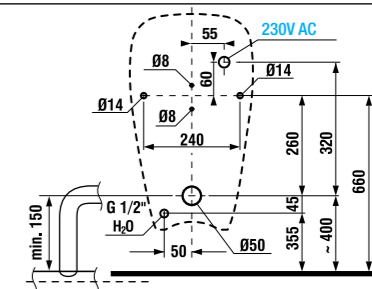

1. 1 - подвод воды к писсуару
2. 2 - электромагнитный клапан
3. 3 - керамический корпус писсуара
4. 4 - блок электроники с радарным датчиком с питанием 24 В
5. 5 - сифон
6. 6 - трубка выпуска, Ø 50 мм
7. 7 - соединительные шланги
8. 8 - кабель питания 24 В
9. 9 - угловой клапан для подвода воды

891062

NEW