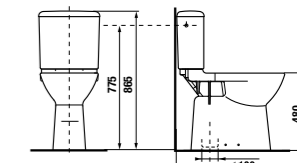

Заказать отдельно:

Артикул	Описание	белый
893281 300 063 1	дюропластовое сиденье с крышкой DEEP by Jika, стальные петли	
893282 300 000 1	дюропластовое сиденье без крышки Deep by Jika, пластиковые петли	
893282 300 063 1	дюропластовое сиденье без крышки, стальные петли, только в белом цвете	
893284 300 000 1	дюропластовое сиденье для унитаза с крышкой DEEP by Jika, механизм мягкого закрывания Slowclose, стальные петли	
891640 300 063 9	дюропластовое сиденье с крышкой, стальные петли	
893284 300 009	дюропластовое сиденье с крышкой, стальные петли, механизм мягкого закрывания Slowclose