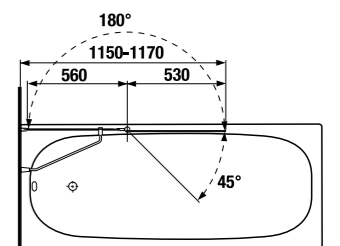

правосторонняя версия

РЕКОМЕНДУЕМ

Для упрощения процесса ухода за шторками для ванны рекомендуем использовать стеклоочиститель JIKA.