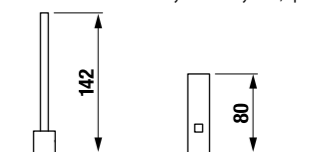

ДЕРЖАТЕЛЬ ДЛЯ ЗАПАСНОГО РУЛОНА ТУАЛЕТНОЙ БУМАГИ CUBITO

Артикул
38373 2 004 000 1

Описание
держатель для
запасного рулона
туалетной бумаги, хром