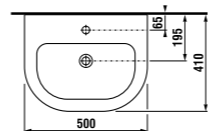

Заказать отдельно:

8903490000001	установочный комплект для раковины
3727100040101	запорный вентиль 3/8" – 1/2" мм, хром, 2 шт
3747100040001	сифон для раковины 5/4" – 32 мм, хром, медь
8942490000001	сифон, хромированный ABS, высота регулируется 175 – 270 мм, высота гидравлического затвора 75 мм, пропускная способность 45 л, с декоративными кольцами (также возможно использование без декоративных колец)