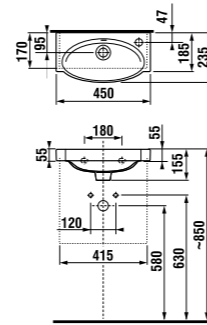

Артикул	Описание	ууу: 105	106	белый
815212000ууу1	мини-раковина 45 см	х	х