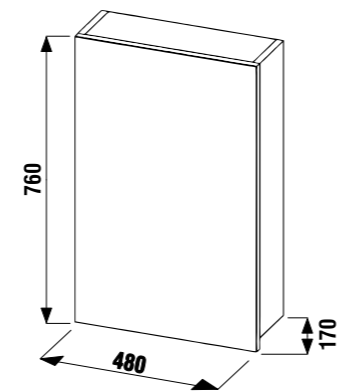

ЗЕРКАЛО DEEP BY JIKA 50, 60 x 76 CM

Артикул	Описание	белый
4541654345001	зеркало регулируемое 50 см	
4541674345001	зеркало регулируемое 60 см	

ЗЕРКАЛЬНЫЙ ШКАФЧИК DEEP BY JIKA 50, 60 x 76 CM

белый

Артикул	Описание	Цветовая гамма		
		белый	ясень	золотой дуб
4541614345001	зеркальный шкафчик левый/правый 50 см, сплошная дверца			
4541614343401	зеркальный шкафчик левый/правый 50 см, сплошная дверца			
4541614343411	зеркальный шкафчик левый/правый 50 см, сплошная дверца			
4541634345001	зеркальный шкафчик левый/правый 60 см, сплошная дверца			
4541634343401	зеркальный шкафчик левый/правый 60 см, сплошная дверца			
4541634343411	зеркальный шкафчик левый/правый 60 см, сплошная дверца			