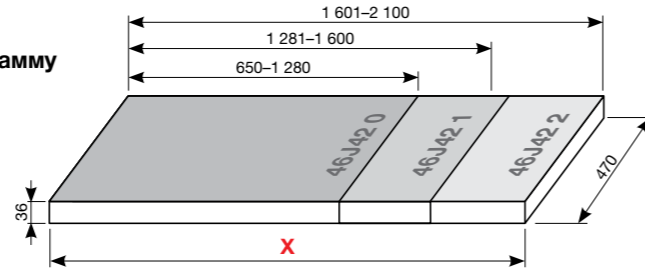

ФОРМА ЗАКАЗА СТОЛЕШНИЦ КОЛЛЕКЦИИ CUBITO

столешницы с отверстиями могут комбинироваться только с раковинами Cubito 45 - 75 см.

СТОЛЕШНИЦЫ БЕЗ ОТВЕРСТИЯ

(доступны в цветовой гамме: темная сосна - 461, дуб - 519, белый - 500)

Выберите один из трех видов столешниц; впишите цветовую гамму (партия) и конкретную длину, которую вы хотите **x**:

1. ☐ 46J42 0 650-1 280 мм цвет ..... длина **x** ..... мм
   ☐ 46J42 1 1 281-1 600 мм цвет ..... длина **x** ..... мм
   ☐ 46J42 2 1 601-2 100 мм цвет ..... длина **x** ..... мм
   КОЛ-ВО .....