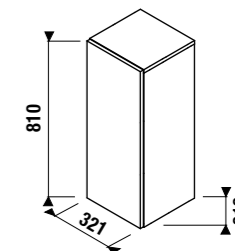

Артикул	Описание	Цветовая гамма
43J7111305001	средний шкафчик, 1 дверца (петли слева/справа), 2 стеклянные полочки	белый/глянцевый фасад
43J7111303421	средний шкафчик, 1 дверца (петли слева/справа), 2 стеклянные полочки	ясень

NEW