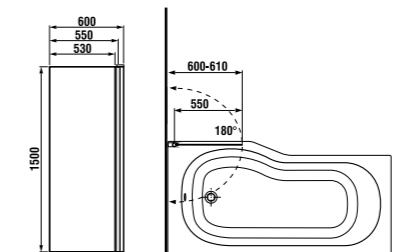

ВАННЫ И ШТОРКИ ДЛЯ ВАННЫ /

АКРИЛОВАЯ ВАННА TIGO

Области, обозначенные этим цветом, не рекомендованы для размещения стока ванны или смесителя.

Эти зоны рекомендованы для размещения стока ванны или смесителя.

Артикул	Описание	Вместимость
220210 000 000 1	асимметричная ванна 160 x 80/70, правосторонняя, встраиваемая, без каркаса	185 л
221210 000 000 1	асимметричная ванна 160 x 80/70, левосторонняя, встраиваемая, без каркаса	185 л
222210 000 000 1	асимметричная ванна 160 x 80/70, правосторонняя, для установки с панелью, без каркаса	185 л
223210 000 000 1	асимметричная ванна 160 x 80/70, левосторонняя, для установки с панелью, без каркаса	185 л

Заказать отдельно:

294815 004 000 1	автоматический перелив, включая сифон 40/50 мм, длина 550 мм, пластиковый корпус перелива	
294816 004 000 1	автоматический перелив, включая сифон 40/50 мм, длина 550 мм, медный корпус перелива	
294817 004 000 1	автоматический слив-перелив, включая сифон 40/50 мм, длина 550 мм, пластиковый корпус перелива	
294818 004 000 1	автоматический слив-перелив, включая сифон 40/50 мм, длина 550 мм, медный корпус перелива	
296293 000 000 1	фронтальная панель, для левосторонней ванны	
296294 000 000 1	фронтальная панель, для правосторонней ванны	
296295 000 000 1	боковая панель	
296296 000 000 1	опора для встраиваемой версии	
296297 000 000 1	опора для ванны с панелью	
296298 000 000 1	2 крепления для панели - под ободком ванны (запасная часть)	

С изображениями и техническими схемами переливов для ванн можно ознакомиться на странице 161.

ШТОРКА ДЛЯ ВАННЫ TIGO 1 ЭЛЕМЕНТ ИЗОГНУТАЯ