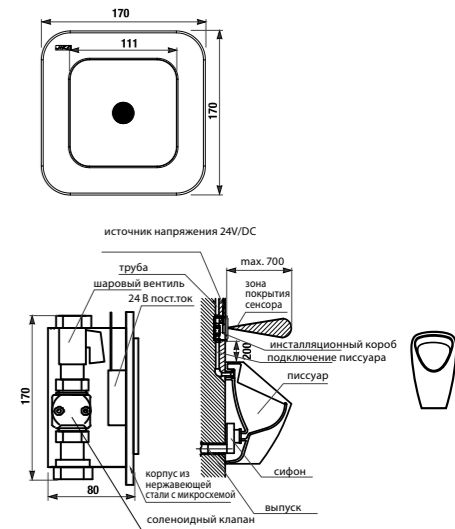

ПИССУАР DOMINO С АВТОМАТИЧЕСКИМ СМЫВАНИЕМ

ПИТАНИЕ ОТ БАТАРЕЙ

Артикул	Описание
8411010004881	писсуар Domino Sensor, питание от батареи
Заказать отдельно:	
8907300000001	сифон для раковин и писсуара Domino
8907320000001	пластиковый сифон для писсуара/ раковины
8940780000001	пульт дистанционного управления для писсуара
Запасные части:	
8411010000001	писсуар Domino, керамика, с отверстием выпуска
8950760000001	ИК-сенсор Domino, питание от батареи
8992100000001	установочный комплект для писсуара

Ориентировочный срок службы батареи – 1 год (в том числе для общественных мест).

РЕКОМЕНДУЕМ КОМБИНИРОВАТЬ С ИНСТАЛЛЯЦИОННЫМИ СИСТЕМАМИ ДЛЯ ПИССУАРОВ

ИСТОЧНИК ПИТАНИЯ

Артикул	Описание
8950710000001	источник питания для 5 писсуаров Golem/Livo Antivandal/Domino Sensor, 24 В, DC
8950720000001	источник питания для 9 писсуаров Golem/Livo Antivandal/Domino Sensor, 24 В, DC
8950910000001	источник питания для 1 писсуара Golem/Livo Antivandal/Domino Sensor, 24 В, DC

ПИССУАР GOLEM С ВНУТРЕННИМ ПОДВОДОМ ВОДЫ

Артикул	Описание
8430600000001	писсуар Golem
Заказать отдельно:	
8903490008901	установочный комплект с крышками белого цвета
8903490008911	установочный комплект с хромированными крышками
8920030000001	сифон, горизонтальный/вертикальный выпуск
8948070000001	трубка 1/2", внутренний подвод воды
8948080000001	резиновая уплотняющая прокладка, внутренняя
8910620000001	фильтр для писсуара Golem

РЕКОМЕНДУЕМ КОМБИНИРОВАТЬ С ИНСТАЛЛЯЦИОННЫМИ СИСТЕМАМИ ДЛЯ ПИССУАРОВ

ПИССУАР LIVO С ВНУТРЕННИМ ПОДВОДОМ ВОДЫ