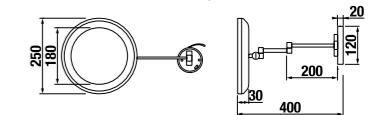

Описание
крючок для полотенца

ЗЕРКАЛО ДЛЯ МАКИЯЖА GENERIC

Артикул
3863D 1 004 000 1

Описание
зеркало для макияжа, Ø 25 см, 7x увеличение, светодиодная подсветка сзади, встроенный выключатель, питание от сети, 6В трансформатор с розеткой, 180 см кабель, настенное