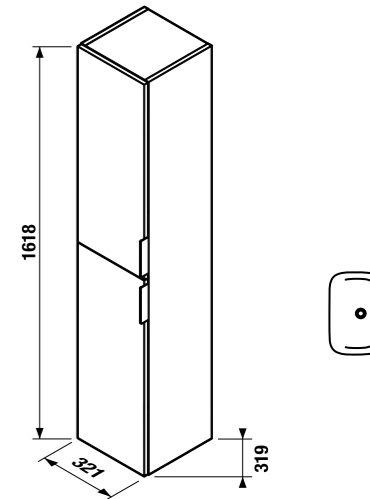

ВЫСОКИЙ ШКАФЧИК TIGO

белый

ясень

Артикул	Описание	Цветовая гамма	
		белый	ясень
43J2122305001	высокий шкафчик, 2 дверцы левые/правые, 5 полочек (1 фиксированная, 4 стеклянные)		
43J2122305141	высокий шкафчик, 2 дверцы левые/правые, 5 полочек (1 фиксированная, 4 стеклянные)		