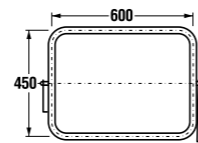

ЗЕРКАЛО

Артикул	Описание
389717 003 000 1	зеркало с регулируемым углом наклона, с рычагом, нержавеющая сталь
389719 003 000 1	зеркало с регулируемым углом наклона, без рычага, нержавеющая сталь

СИДЕНЬЕ ДЛЯ ДУША

Артикул	Описание
389718 003 000 1	сиденье для душа, подвесное, откидное, нержавеющая сталь (макс. 120 кг)

КОМПЛЕКТ ПОРУЧНЕЙ

Артикул	Описание
389710 000 000 1	комплект поручней для унитаза, подъемный, нержавеющая сталь

ПОРУЧЕНЬ ДЛЯ ВАННЫ

Артикул	Описание
389713 003 000 1	поручень для ванны 305/420 мм, фиксированное положение, левый, нержавеющая сталь
389723 003 000 1	поручень для ванны 305/420 мм, фиксированное положение, правый (см. рисунок), нержавеющая сталь

ДЕРЖАТЕЛЬ ДЛЯ ТУАЛЕТНОЙ БУМАГИ

Артикул	Описание
384722 000 110 1	держатель для туалетной бумаги, без крышки, белый

КАРКАС ДЛЯ КРЕПЛЕНИЯ ПОРУЧНЕЙ ANDICAP

Артикул	Описание	белый
893642 000 000 1	каркас для фиксации поручней для установки с инсталляционной системой, предназначен для монтажа на рамы Modul	

L/R
Левый/правый вариант может быть использован для установки с инсталляционными системами для унитаза, биде и раковины.

Для установки каркаса для крепления поручней Handicap вам понадобится прикрутить одну сторону каркаса к опорной раме инсталляционной системы (для унитаза, раковины или биде), а другую сторону к металлической части стены из гипсокартона.

ВАННЫ И ШТОРКИ ДЛЯ ВАННЫ /