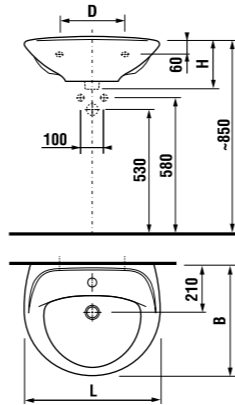

	L	B	A	H	C
50 см	500	410	190	180	50
55 см	550	420	195	190	50
60 см	600	450	195	190	50
65 см	650	480	195	190	50

РАКОВИНЫ / КОЛЛЕКЦИЯ LYRA /

РАКОВИНА LYRA 50, 55 И 60 CM

Артикул	Описание	ууу: 104 109 121		
81427000ууу9	раковина 50 см с установочным комплектом	x	x	x
814271000ууу9	раковина 55 см с установочным комплектом	x	x	x
814272000ууу9	раковина 60 см с установочным комплектом	x	x	x
819270000009	пьедестал			
8192710000005	полупьедестал			