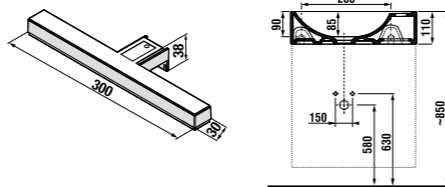

ШКАФЧИКИ С РАКОВИНАМИ / PETIT /

КОМПЛЕКТ С РАКОВИНОЙ PETIT 40 CM

белый/полуглянцевый фасад

серый темный дуб вишня

серый темный дуб вишня

4717303200001

РАСК 1+3

1+1 РАСК
шкафчик + раковина
- Безопасная доставка
- Компактная упаковка для транспортировки
- Удобство переноски