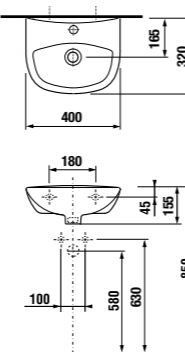

ЗЕРКАЛА И СВЕТИЛЬНИКИ /