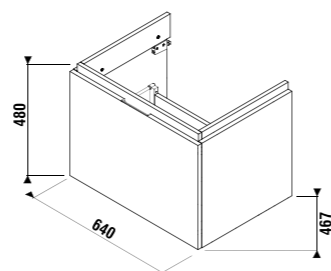

Артикул	Описание	Цветовая гамма		
		белый/гляцевый фасад	темная сосна	дуб
40J4243015001	шкафчик под раковину 65 см 810424, 1 ящик			
40J4243014611	шкафчик под раковину 65 см 810424, 1 ящик			
40J4243015191	шкафчик под раковину 65 см 810424, 1 ящик