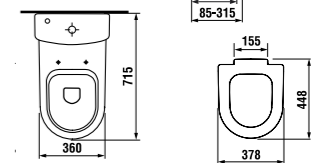

ВАННАЯ КОМНАТА БЕЗ БАРЬЕРОВ /

Ванная комната DEEP by Jika без барьеров – это не только раковина особой формы, наклоняющееся зеркало и поручни Universum, но и унитаз-компакт с горизонтальным/вертикальным смыванием, а также подвесной унитаз DEEP by Jika, глубиной 70 см, с гарантированной нагрузкой до 400 кг.

Тридцать лет гарантии предоставляется на поручни Universum!

Предложение Jika включает в себя инсталляционную систему andicar и каркас для крепления поручней.

МЕДИЦИНСКАЯ РАКОВИНА MIO

Артикул	Описание	ууу:	ууу:	белый
813714 xxx ууу 9	медицинская раковина 64 см, без перелива	104	109	x

Заказать отдельно:

893902 000 000 1	скрытый сифон Laufen
894246 000 000 1	компактный сифон, расстояние между угловыми клапанами 200 мм, DN40

* 8939020000001 - для сифона Laufen
** 8942460000001 - для компактного сифона

МЕДИЦИНСКИЙ ПОРУЧЕНЬ LYRA

Артикул	Описание
391270 004 000 1	хромированный медицинский поручень

МЕДИЦИНСКИЙ ПОРУЧЕНЬ DINO/TALAS

Артикул	Описание
390110 004 005 1	хромированный медицинский поручень

ВАННАЯ КОМНАТА БЕЗ БАРЬЕРОВ /

ВЫСОКИЙ УНИТАЗ-КОМПАКТ MIO

48 см

SWCLOSE
SLOWCLOSE

Артикул	Описание	Подвод воды	Сливной механизм	Выпуск	Включает установочный комплект	белый
824716 xxx 000 1	высокая чаша унитаза (48 см)			x	x	
827712 xxx 2411	бачок	x	x			
827713 xxx 2421	бачок	x	x			

Артикул	Описание	белый
892711 300 000 1	дюропластовое сиденье с крышкой Mio, быстроразъемные стальные петли	
893958 000 000 1	дюропластовое сиденье с крышкой Laufen, механизм мягкого закрывания Slowclose, быстроразъемные стальные петли	
899025 000 000 1	Laufen патрубок выпуска Varjo, расстояния 220–350 мм	
890092 000 000 1	Laufen патрубок выпуска Varjo, расстояния 70–220 мм	

ВЫСОКИЙ УНИТАЗ-КОМПАКТ DEEP BY JIKA

48 см

SWCLOSE
SLOWCLOSE