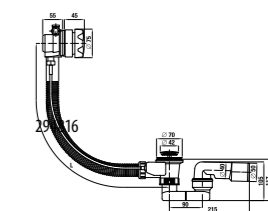

ВАННЫ И ШТОРКИ ДЛЯ ВАННЫ /

СТАЛЬНАЯ ВАННА RIGA

Области, обозначенные этим цветом, не рекомендованы для размещения стока ванны или смесителя.

Эти зоны рекомендованы для размещения стока ванны или смесителя.

E = ширина борта ванны

Артикул	Описание	Вместимость
23402 0 000 000 1	ванна Riga 1200 мм	140 л
23403 0 000 000 1	ванна Riga 1300 мм	150 л
23404 0 000 000 1	ванна Riga 1400 мм	160 л
23405 0 000 000 1	ванна Riga 1500 мм	170 л
23406 0 000 000 1	ванна Riga 1600 мм	180 л
23407 0 000 000 1	ванна Riga 1700 мм	190 л

Заказать отдельно:

29401 2 000 000 1	металлические ножки для ванн Alma, Tanza Plus, Tanza и Riga
29481 5 004 000 1	автоматический перелив, включая сифон 40/50 мм, длина 550 мм, пластиковый корпус перелива
29481 6 004 000 1	автоматический перелив, включая сифон 40/50 мм, длина 550 мм, медный корпус перелива
29481 7 004 000 1	автоматический слив-перелив, включая сифон 40/50 мм, длина 550 мм, пластиковый корпус перелива
29481 8 004 000 1	автоматический слив-перелив, включая сифон 40/50 мм, длина 550 мм, медный корпус перелива

	A	B	C	D	E	F	G
23402 0	1200	805	700	570	70	65	285
23403 0	1300	905	700	570	70	65	285
23404 0	1400	1005	700	570	70	65	285
23405 0	1500	1105	700	570	70	65	285
23406 0	1600	1205	700	570	70	65	285
23407 0	1700	1305	700	570	70	65	285

Стальные ванны Riga не могут комбинироваться со шторками для ванн Cubito.

С изображениями и техническими схемами переливов для ванн можно ознакомиться на странице 161.

СТАЛЬНАЯ ВАННА RIGA MINI

Области, обозначенные этим цветом, не рекомендованы для размещения стока ванны или смесителя.

Эти зоны рекомендованы для размещения стока ванны или смесителя.

E = ширина борта ванны

Артикул	Описание	Вместимость
23400 0 000 000 1	ванна Riga Mini 1050 мм, сидячая	120 л

Заказать отдельно: