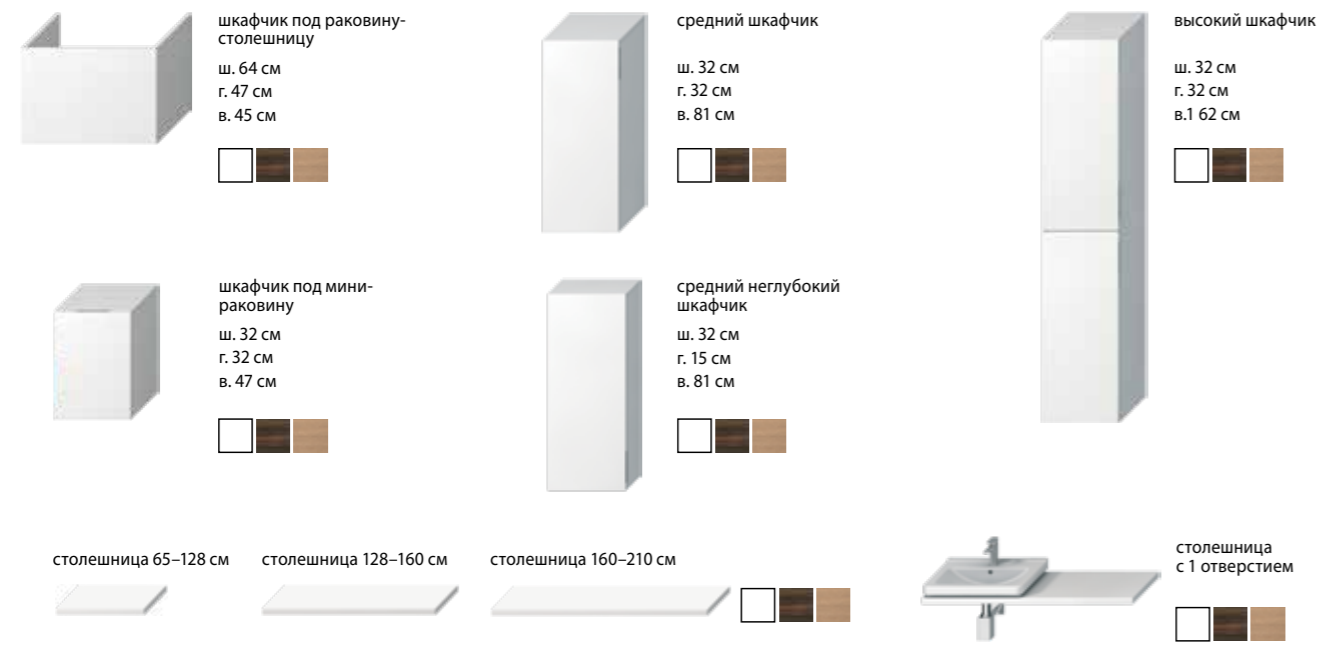

CUBITO PURE