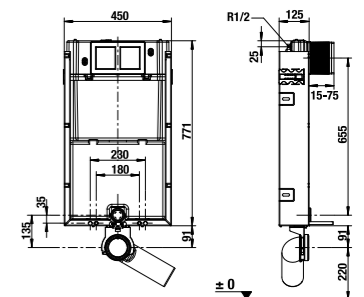

1. **Артикул** 8956510000001
2. **Описание**
3. модуль Basic для подвесных унитазов
   - требуется монтаж на стену и плитку
   - простой монтаж на стену
   - бачок с защитой от образования конденсата
   - бесшумный впускной клапан
   - сменные кнопки
   - изолированное колено защищает от образования конденсата на модуле и водопроводных трубах
   - выдерживаемая нагрузка 400 кг
   - DN 90/100 сливной патрубок
   - новый выпускной клапан для смыва 4,5/3 л

Заказать отдельно:
8936730000001 прямой подвод воды к модулю

Внимание: Заводская настройка механизма смыва инсталляционных систем 3/6 литра.