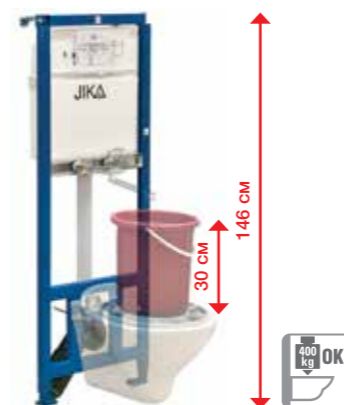

ИНСТАЛЛЯЦИОННАЯ СИСТЕМА ДЛЯ СЛИВОВ