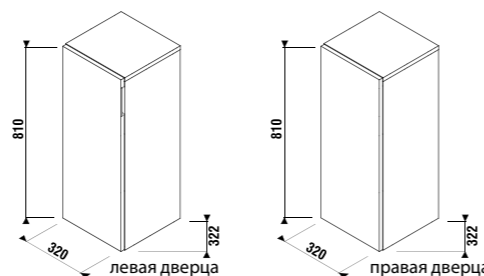

ШКАФЧИК ПОД РАКОВИНУ-СТОЛЕШНИЦУ SUBITO

Артикул	Описание	Цветовая гамма		
		белый/глянцевый фасад	темная сосна	дуб
41J4243015001	шкафчик под раковину-столешницу, 64 см, 1 ящик			
41J4243014611	шкафчик под раковину-столешницу, 64 см, 1 ящик			
41J4243015191	шкафчик под раковину-столешницу, 64 см, 1 ящик			

Пожалуйста, комплектуйте шкафчики под раковины компактным сифоном JIKA 894246000001. ВНИМАНИЕ: расстояние для углового вентиля должно быть 200 мм.

Шкафчики под раковину-столешницу оснащены механизмом открытия нажатием.

МАЛЕНЬКИЙ ШКАФЧИК SUBITO

Артикул	Описание	Цветовая гамма		
		белый/глянцевый фасад	темная сосна	дуб
43J4201105001	маленький шкафчик, 1 дверца (петли слева), 1 стеклянная полочка			
43J4201104611	маленький шкафчик, 1 дверца (петли слева), 1 стеклянная полочка			
43J4201105191	маленький шкафчик, 1 дверца (петли слева), 1 стеклянная полочка			
43J4201205001	маленький шкафчик, 1 дверца (петли справа), 1 стеклянная полочка			
43J4201204611	маленький шкафчик, 1 дверца (петли справа), 1 стеклянная полочка			
43J4201205191	маленький шкафчик, 1 дверца (петли справа), 1 стеклянная полочка			

СРЕДНИЙ ШКАФЧИК SUBITO

Артикул	Описание	Цветовая гамма		
		белый/глянцевый фасад	темная сосна	дуб
43J4211105001	средний шкафчик, 1 дверца (петли слева), 2 стеклянные полочки			
43J4211104611	средний шкафчик, 1 дверца (петли слева), 2 стеклянные полочки			
43J4211105191	средний шкафчик, 1 дверца (петли слева), 2 стеклянные полочки			
43J4211205001	средний шкафчик, 1 дверца (петли справа), 2 стеклянные полочки			
43J4211204611	средний шкафчик, 1 дверца (петли справа), 2 стеклянные полочки			
43J4211205191	средний шкафчик, 1 дверца (петли справа), 2 стеклянные полочки