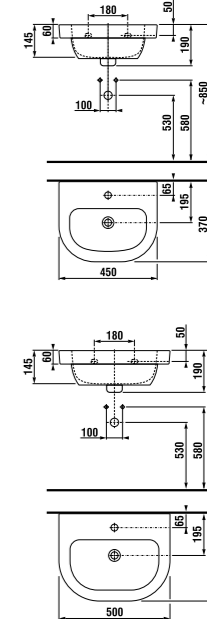

Благодаря продуманной форме маленькая раковина из детской коллекции с легкостью собирает все брызги.

Смешной кузнечик на маленькой раковине из детской коллекции: с ним можно подружиться.

Первый шаг к тому, чтобы научить ребенка беречь воду: 1 капля – смывание большим объемом воды, 3 маленькие капли – смывание меньшим объемом воды. Это может быть интересно!

Напольный детский унитаз легко комбинируется со скрытым модулем. Кнопка смыва в новом дизайне - еще один игровой элемент в детской ванной комнате. Зеленое кольцо может быть заменено на матовое или глянцевое серебристое кольцо.

Сиденье для унитаза представлено в разных цветах.

МИНИ-РАКОВИНА BABY

Артикул	Описание	139	134	белый
815614 000 000 1	раковина 45 см, с отверстием для смесителя, двойная глазуровка, с декором	x	x	

Артикул	Описание	139	134	белый
812611 000 000 1	раковина 50 см, с отверстием для х х смесителя, двойная глазуровка, с декором, подходящий сифон 819611, подходящий пьедестал 819610, может быть использована в качестве накладной раковины	x	x	

819611 000 000 1	полупьедестал с установочным комплектом (арт. 890013 000 000 1) только для мини-раковины 50 см			

Заказать отдельно:

890349 000 000 1	установочный комплект для раковины			
372710 004 010 1	запорный вентиль Mio 3/8" - 1/2" мм, хром, 2 шт.			
374710 004 000 1	сифон для раковины Mio, 5/4" - 32 мм, хром, медь			

Рекомендуется устанавливать раковину для детей на высоте 60 см от пола. Регулируйте высоту раковины в соответствии с ростом ребенка.

УНИТАЗ BABY

Артикул	Описание	Выпуск
822037 000 000 1	унитаз Baby с вертикальным выпуском, глубокое смывание, с установочным комплектом	x
822036 000 000 1	унитаз Baby с горизонтальным выпуском, глубокое смывание, с установочным комплектом	x

Заказать отдельно: