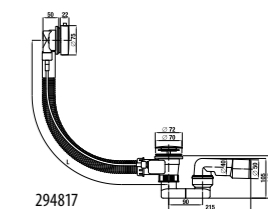

ВАННЫ И ШТОРКИ ДЛЯ ВАННЫ /

СТАЛЬНАЯ ВАННА RIGA

Области, обозначенные этим цветом, не рекомендованы для размещения стока ванны или смесителя.

Эти зоны рекомендованы для размещения стока ванны или смесителя.

E = ширина борта ванны

Артикул	Описание	Вместимость
23402 0 000 000 1	ванна Riga 1200 мм	140 л
23403 0 000 000 1	ванна Riga 1300 мм	150 л
23404 0 000 000 1	ванна Riga 1400 мм	160 л
23405 0 000 000 1	ванна Riga 1500 мм	170 л
23406 0 000 000 1	ванна Riga 1600 мм	180 л
23407 0 000 000 1	ванна Riga 1700 мм	190 л

Заказать отдельно:

29401 2 000 000 1	металлические ножки для ванн Alma, Tanza Plus, Tanza и Riga
29481 5 004 000 1	автоматический перелив, включая сифон 40/50 мм, длина 550 мм, пластиковый корпус перелива
29481 6 004 000 1	автоматический перелив, включая сифон 40/50 мм, длина 550 мм, медный корпус перелива
29481 7 004 000 1	автоматический слив-перелив, включая сифон 40/50 мм, длина 550 мм, пластиковый корпус перелива
29481 8 004 000 1	автоматический слив-перелив, включая сифон 40/50 мм, длина 550 мм, медный корпус перелива

	A	B	C	D	E	F	G
23402 0	1200	805	700	570	70	65	285
23403 0	1300	905	700	570	70	65	285
23404 0	1400	1005	700	570	70	65	285
23405 0	1500	1105	700	570	70	65	285
23406 0	1600	1205	700	570	70	65	285
23407 0	1700	1305	700	570	70	65	285

Стальные ванны Riga не могут комбинироваться со шторками для ванн Cubito.

С изображениями и техническими схемами переливов для ванн можно ознакомиться на странице 161.

СТАЛЬНАЯ ВАННА RIGA MINI

Области, обозначенные этим цветом, не рекомендованы для размещения стока ванны или смесителя.

Эти зоны рекомендованы для размещения стока ванны или смесителя.

E = ширина борта ванны

Артикул	Описание	Вместимость
23400 0 000 000 1	ванна Riga Mini 1050 мм, сидячая	120 л

Заказать отдельно: