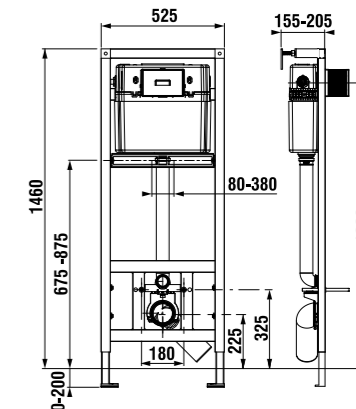

Артикул 8936070000001
Описание инсталляционная система для слива Mira (851049)
- литой стальной рамой
- крепление к полу и задней стенке
- кнопка одинарного или двойного смыва заказывается отдельно
- для сухой установки
- кнопка одинарного или двойного смыва
- универсальный смывной клапан, кнопки можно заменить в любой момент
- выдерживаемая нагрузка 400 кг
- для последующего встраивания в стену (от 15 до 75 мм)
- фиксированная рама
- регулируемая конечная высота мойки
- регулируемая конечная высота подключения воды
- угловой клапан с фиксированным подводом воды через бачок
- новый выпускной клапан

Смеситель и слив не входят в комплект инсталляционной системы. Заказываются отдельно.