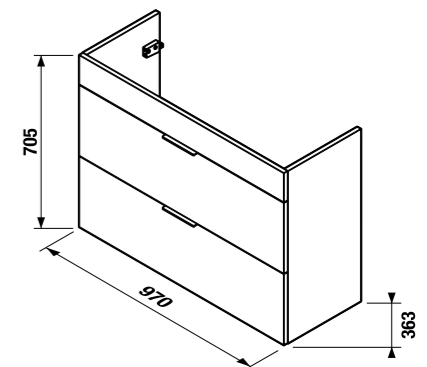

Фронтальный и боковой полотенцедержатели не могут быть установлены одновременно.

ШКАФЧИК ПОД РАКОВИНУ TIGO 100 CM

белый

ясень

Артикул	Описание	Цветовая гамма	
		белый	ясень
40J2164015001	шкафчик под раковину 100 см 812219, 2 ящика		
40J2164015141	шкафчик под раковину 100 см 812219, 2 ящика		
8942460000001	компактный сифон, расстояние между угловыми клапанами 200 мм, DN40		
4944010390001	ножки, хром, 106 - 116 мм (1 пара)		