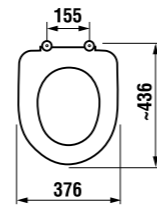

Артикул	Описание
8932823000001	дюропластовое сиденье для унитаза без крышки, пластиковые петли
8932823000631	дюропластовое сиденье для унитаза без крышки, стальные петли