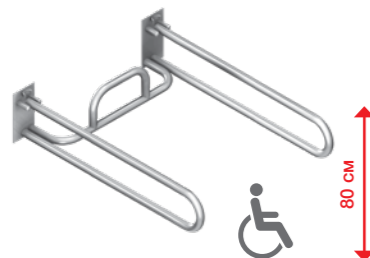

СИДЕНЬЕ ДЛЯ ДУША

Артикул	Описание
389718 003 000 1	сиденье для душа, подвесное, откидное, нержавеющая сталь (макс. 120 кг)

КОМПЛЕКТ ПОРУЧНЕЙ

Артикул	Описание
389710 000 000 1	комплект поручней для унитаза, подъемный, нержавеющая сталь