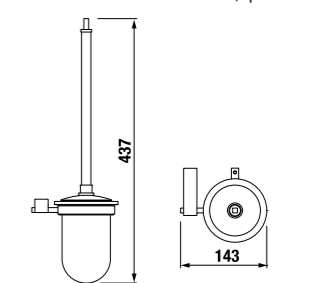

Артикул
38373 3 004 000 1

Описание
комплект щетка для унитаза
и стеклянный держатель,
настенный, хром