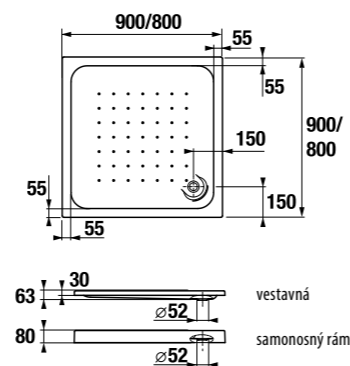

Преимущества акриловых душевых поддонов Deep by Jika

- Расширенная пятилетняя гарантия
- Изготовлен из 100% акрила
- Напольная и встраиваемая версия
- Противоскользящая обработка Antislip
- Хорошие изоляционные свойства
- Теплая поверхность
- Стабильность цвета
- Легкость ухода

Рекомендуем комбинировать керамические поддоны с душевыми перегородками и дверьми Cubito Pure.

КВАДРАТНЫЙ АКРИЛЫЙ ДУШЕВОЙ ПОДДОН DEEP BY JIKA

Артикул	Описание
2118210000001	квадратный душевой поддон, на уровне пола, 800 x 800 мм, белый
2118220000001	квадратный душевой поддон, на уровне пола, 900 x 900 мм, белый
2118310000001	квадратный душевой поддон, встраиваемый, 800 x 800 мм, белый
2118320000001	квадратный душевой поддон, встраиваемый, 900 x 900 мм, белый

Заказать отдельно:

2948240000001	сифон для душевого поддона 50/40 мм, клапан из нержавеющей стали с логотипом Jika; дренаж 39 л/мин
2955560000001	ножки Laufep для акриловых душевых поддонов

УГЛОВОЙ АКРИЛЫЙ ДУШЕВОЙ ПОДДОН DEEP BY JIKA

Артикул	Описание
2138210000001	угловой душевой поддон, напольный, 800 x 800 мм, радиус 550 мм, белый
2138220000001	угловой душевой поддон, напольный, 900 x 900 мм, радиус 550 мм, белый

Заказать отдельно:

2948240000001	сифон для душевого поддона 50/40 мм, клапан из нержавеющей стали с логотипом Jika; дренаж 39 л/мин
2955560000001	ножки Laufep для акриловых душевых поддонов

Antislip
Вы никогда не поскользнетесь на поверхности вашего душевого поддона благодаря специальной противоскользящей обработке.

Преимущества керамических душевых поддонов