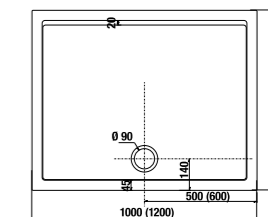

КВАДРАТНЫЙ ДУШЕВОЙ ПОДДОН GELCOAT PADANA

Артикул	Описание
2119310000001	квадратный душевой поддон, 800 × 800 мм
2119320000001	квадратный душевой поддон, 900 × 900 мм

Душевой поддон Padana подходит для установки на уровне пола.