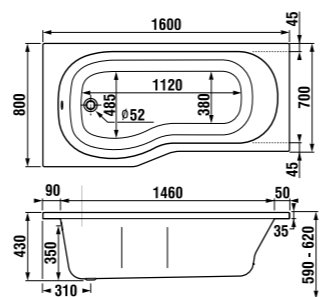

Встраиваемая версия