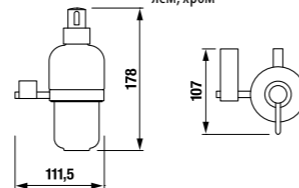

КЕРАМИЧЕСКИЙ ДИСПЕНСЕР ДЛЯ ЛОСЬОНА CUBITO

Артикул
38473 5 004 000 1

Описание
керамический
диспенсер для лосьона,
настенный, с держате-
лем, хром