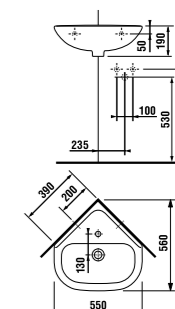

Заказать отдельно:

8903490000001	установочный комплект для раковины
8942490000001	сифон, хромированный ABS, высота регулируется 175 – 270 мм, высота гидравлического затвора 75 мм, пропускная способность 45 л, с декоративными кольцами (также возможно использование без декоративных колец)