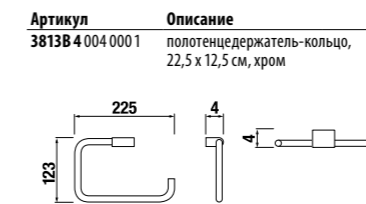

ПОЛОТЕНЦЕДЕРЖАТЕЛЬ-КОЛЬЦО PURE