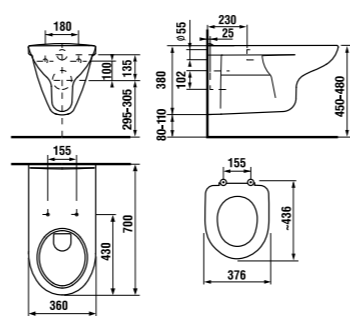

Артикул	Описание	белый
820642 000 000 1	подвесной унитаз длиной 70 см, с глубоким смыванием	
Заказать отдельно:		
893282 300 000 1	дюропластовое сиденье без крышки, пластиковые петли	
893282 300 063 1	дюропластовое сиденье без крышки, стальные петли	
890110 000 000 1	удлиненная трубка подвода (1 м Ø 45 мм) для присоединения подвесного унитаза к стандартному скрытому бачку	
891640 300 063 9	дюропластовое сиденье с крышкой, стальные петли	
893284 300 000 9	дюропластовое сиденье с крышкой, стальные петли, механизм мягкого закрывания Slowclose	

Высота установки оборудования должна соответствовать текущим рекомендациям по использованию изделий ванных комнатах без барьеров в конкретной стране.

РЕКОМЕНДУЕМ КОМБИНИРОВАТЬ С СТР 125 (?)

Для того, чтобы установить удлиненный подвесной унитаз Deep от Jika 820642 совместно с инсталляционной системой andicap System, необходимо использовать расширенный монтажный комплект, арт. 890110 000 000 1.

Подвесной унитаз 820642 совместим с комплектом для пневматической кнопки смыва арт. 895643.