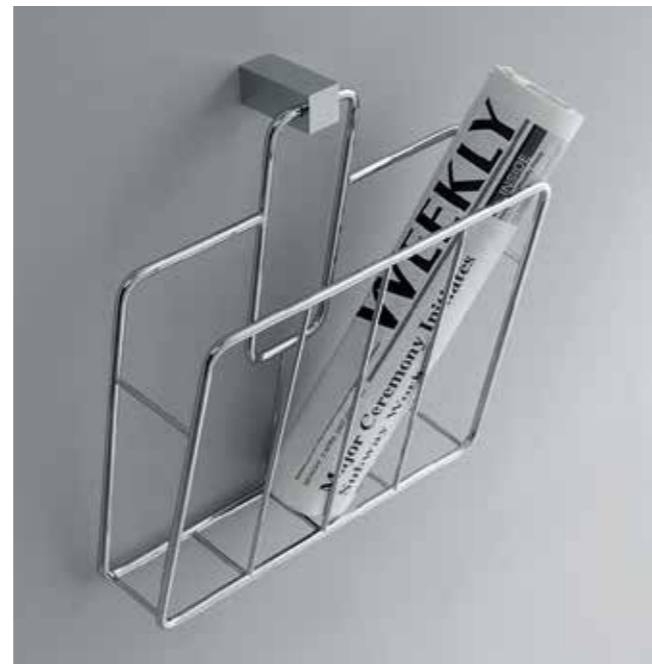

АКСЕССУАРЫ ДЛЯ ВАННОЙ КОМНАТЫ /

Преимущества

- дизайн разработан дизайнерами из Испании изготовлены из высококачественного металлического материала – латунь, нержавеющая сталь и материала zamac
- качественное хромирование в соответствии со стандартом EN 248
- диспенсеры для мыла, стаканы, держатели для зубных щеток, а также полочки изготавливаются из литого стекла
- изделия прошли тестирование на выдерживаемую нагрузку следующим образом: диспенсеры для мыла, держатели для туалетной бумаги, комплекты со щеткой для унитаза, крючки - 5 кг/сутки; стеклянные полочки, вешалки для полотенец и банных полотенец - 10 кг/сутки
- 10 лет гарантии на декоративные элементы