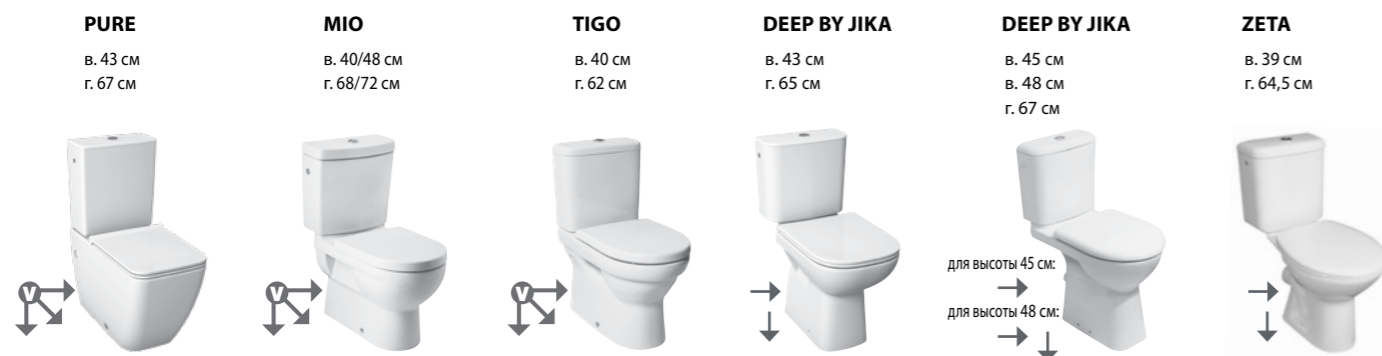

НАПОЛЬНЫЕ УНИТАЗЫ-КОМПАКТ