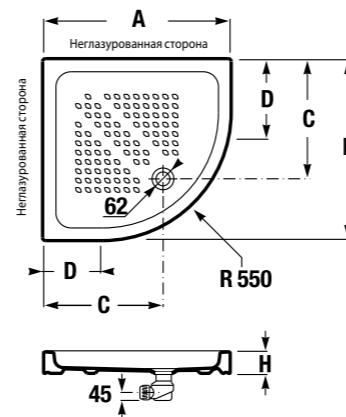

ДУШЕВЫЕ ШТОРКИ, ОГРАЖДЕНИЯ, ДВЕРИ И ПОДДОНЫ /

КВАДРАТНЫЙ КЕРАМИЧЕСКИЙ ДУШЕВОЙ ПОДДОН ITALIA

Артикул	Описание
A374772000	квадратный душевой поддон 790 x 790 мм, высота 100 мм
A374771000	квадратный душевой поддон 890 x 890 мм, высота 100 мм

Заказать отдельно:

2949830000001	сифон для керамического душевого поддона, клапан из нержавеющей стали с логотипом JICA; дренаж 33 л/мин
8991030000001	расширяющая полоса между поддоном и стеной, 290 x 50 мм

	A	B	H
A374772000	790	790	100
A374771000	890	890	100

УГЛОВОЙ КЕРАМИЧЕСКИЙ ДУШЕВОЙ ПОДДОН ITALIA

Артикул	Описание
A374775000	угловой душевой поддон 790 x 790 мм, высота 100 мм
A374774000	угловой душевой поддон 890 x 890 мм, высота 100 мм

Заказать отдельно:

2949830000001	сифон для керамического душевого поддона, клапан из нержавеющей стали с логотипом JICA; дренаж 33 л/мин
8991030000001	расширяющая полоса между поддоном и стеной, 290 x 50 мм

	A	B	C	D	H
A374775000	790	790	525	250	100
A374774000	890	890	625	350	100

ПРЯМОУГОЛЬНЫЙ КЕРАМИЧЕСКИЙ ДУШЕВОЙ ПОДДОН ITALIA

Артикул	Описание
A374770000	прямоугольный душевой поддон 920 x 720 мм, высота 100 мм
A37477C000	прямоугольный душевой поддон 1000 x 800 мм, высота 100 мм
A37477A000	прямоугольный душевой поддон 1200 x 800 мм, высота 100 мм

Заказать отдельно:

2949830000001	сифон для керамического душевого поддона, клапан из нержавеющей стали с логотипом JICA; дренаж 33 л/мин
8991030000001	расширяющая полоса между поддоном и стеной, 290 x 50 мм

	A	B	H
A374770000	920	720	100
A37477C000	1000	800	100
A37477A000	1200	800	100

АКСЕССУАРЫ

Аксессуары	Описание
2949830000001	сифон для керамического душевого поддона, клапан из нержавеющей стали с логотипом JICA; дренаж 33 л/мин

АКСЕССУАРЫ ДЛЯ ВАННОЙ КОМНАТЫ /