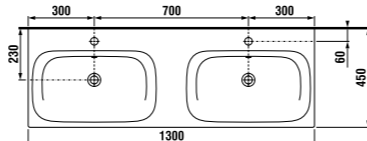

Артикул	Описание	Цветовая гамма
40J7184015001	шкафчик под двойную раковину 130x45 см 814714, 4 ящика	белый/глянцевый фасад
40J7184013421	шкафчик под двойную раковину 130x45 см 814714, 4 ящика	ясень

Заказать отдельно:

4944010390001	ножки для подвесных шкафчиков под раковину, хром (1 пара)

Для этих шкафчиков с четырьмя ящиками необходимо использовать пару ножек для опоры 4944010390001*.

* изменение артикула в апреле 2019 г.

Пожалуйста, комплектуйте шкафчики под раковины компактным сифоном JICA 8942460000001. ВНИМАНИЕ: расстояние для углового вентиля должно быть 200 мм.