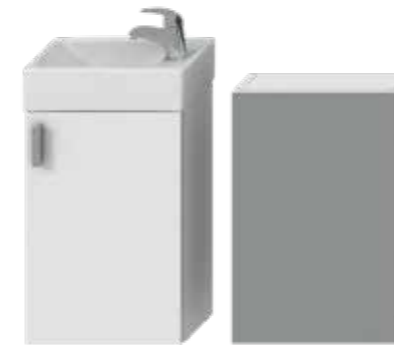

КОМПЛЕКТ С РАКОВИНОЙ PETIT 40 CM

белый/полуглянцевый фасад

белый