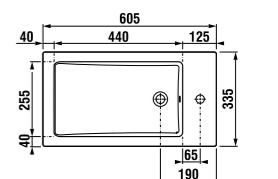

Смеситель может быть установлен слева или справа.

1+1 РАСК
шкафчик + раковина
- Безопасная доставка
- Компактная упаковка для транспортировки
- Удобство переноски