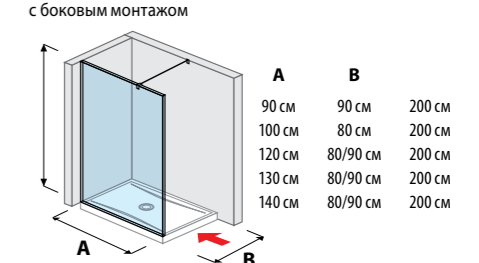

в вариантах прозрачное стекло и стекло arctic с эффектом инея

ДУШЕВЫЕ ОГРАЖДЕНИЯ

фиксированные стеклянные стены 120, 130, 140 см

стеклянные стены 70, 80 см с боковым монтажом

стеклянные стены 90, 100, 120, 130, 140 см с боковым монтажом