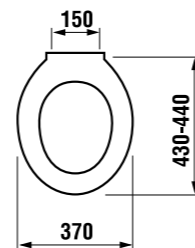

ИНСТАЛЛЯЦИОННЫЕ СИСТЕМЫ /