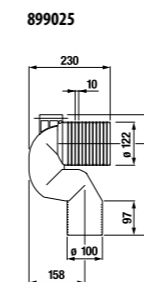

УНИТАЗЫ-КОМПАКТ, НАПОЛЬНЫЕ УНИТАЗЫ И БИДЕ / ПРЕИМУЩЕСТВА /

10 лет гарантии на все керамические изделия.

JIKA•perla

Керамическое покрытие, обработанное особым образом, обладает исключительными гигиеническими свойствами. Оно характеризуется водоотталкивающим эффектом, предотвращающим отложение грязи и налета. Покрытие JIKA perla применяется только для внешних поверхностей чаш унитазов и писсуаров.

Экономичный механизм смыва с опцией на 4,5 и 3 литра воды.

Механизм смыва с опцией на 6 и 3 литра воды.

Система каналов слива по всему контуру унитаза обеспечивает равномерное распределение воды при сливе.

Глазурованный внутренний круг и выпуск унитазов препятствуют задержке загрязнений на поверхности.

Vario-выпуск трансформируется в горизонтальный, вертикальный или косой выпуск.

Механизм мягкого закрывания, позволяющий бесшумно закрывать сиденье.

Безободковый унитаз.

Интегрированный в бачок унитаза элемент, предотвращающий формирование конденсата.

Подлежит 100% переработке; санитарная керамика подлежит переработке на 100%; гранулированный материал может быть опять использован в производственном процессе керамики, или в другой отрасли.

УНИТАЗЫ-КОМПАКТ, НАПОЛЬНЫЕ УНИТАЗЫ И БИДЕ /

УНИТАЗ-КОМПАКТ PURE