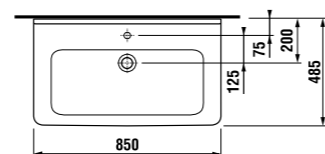

РАКОВИНА SUBITO 85 CM

Артикул Описание ууу: 104 белый

810426xxx1041 раковина 85 см*
8199510000281 полупьедестал с установочным комплектом (арт. 8900150000001)

* выравнивающая паста включена в комплект

Заказать отдельно:

8903490000001 установочный комплект для раковины
3747300040001 сифон для раковины 5/4" - 32 мм, хром, медь
3724200040101 запорный вентиль 3/8" - 1/2" мм, хром, 2 шт

ШКАФЧИК ПОД РАКОВИНУ SUBITO 85 CM

Артикул	Описание	Цветовая гамма		
		белый/глянцевый фасад	темная сосна	дуб
40J4263015001	шкафчик под раковину 85 см 810426, 1 ящик			
40J4263014611	шкафчик под раковину 85 см 810426, 1 ящик			
40J4263015191	шкафчик под раковину 85 см 810426, 1 ящик			

Артикул	Описание	Цветовая гамма		
		белый/глянцевый фасад	темная сосна	дуб
40J4264025001	шкафчик под раковину 85 см 810426, 2 ящика			
40J4264024611	шкафчик под раковину 85 см 810426, 2 ящика			
40J4264025191	шкафчик под раковину 85 см 810426, 2 ящика			

Заказать отдельно:

4944010390001 ножки для подвесных шкафчиков под раковину, хром (1 пара)

Пожалуйста, комплектуйте шкафчики под раковины компактным сифоном JIKA 8942460000001. ВНИМАНИЕ: расстояние для углового вентиля должно быть 200 мм.

ДВОЙНАЯ РАКОВИНА SUBITO 130 CM

Артикул Описание белый

814420xxx1041 двойная раковина 130 см*
8199510000281 полупьедестал с установочным комплектом (арт. 8900150000001)

* выравнивающая паста включена в комплект

Заказать отдельно:

8903490000001 установочный комплект для раковины
3747300040001 сифон для раковины 5/4" - 32 мм, хром, медь
3724200040101 запорный вентиль 3/8" - 1/2" мм, хром, 2 шт

ШКАФЧИК ПОД ДВОЙНУЮ РАКОВИНУ SUBITO 130 CM