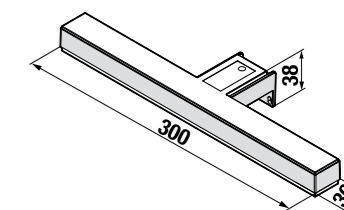

ЗЕРКАЛА И СВЕТИЛЬНИКИ /

ЗЕРКАЛО CLEAR СО ВСТРОЕННОЙ ПОДСВЕТКОЙ 45, 55, 60, 70, 100 x 81 CM

Артикул	Описание	Размеры
4557051731441	зеркало со светодиодной подсветкой, IP44, без выключателя, для одного подключения к сети 230 V, скос 5 мм, с возможностью установки системы антизапотевания 274 x 274 мм	45 x 81 см
4557151731441	зеркало со светодиодной подсветкой, IP44, без выключателя, для одного подключения к сети 230 V, скос 5 мм, с возможностью установки системы антизапотевания 274 x 274 мм	55 x 81 см
4557251731441	зеркало со светодиодной подсветкой, IP44, без выключателя, для одного подключения к сети 230 V, скос 5 мм, с возможностью установки системы антизапотевания 274 x 274 мм	60 x 81 см
4557351731441	зеркало со светодиодной подсветкой, IP44, без выключателя, для одного подключения к сети 230 V, скос 5 мм, с возможностью установки системы антизапотевания 274 x 274 мм	70 x 81 см
4557651731441	зеркало со светодиодной подсветкой, IP44, без выключателя, для одного подключения к сети 230 V, скос 5 мм, с возможностью установки системы антизапотевания 574 x 274 мм	100 x 81 см

Система антизапотевания предотвращает образование конденсата на поверхности зеркала. Во время принятия ванны или душа влажность воздуха в ванной комнате значительно увеличивается, однако поверхность зеркала остается чистой и прозрачной. Принцип работы очень прост (схож с принципом обогрева стекол в машине) – задняя сторона зеркала нагревается с помощью проволоки, укрепленной на самоклеящейся фольге, подключенной к сети.

СИСТЕМА АНТИЗАПОТЕВАНИЯ И ВЫКЛЮЧАТЕЛЬ