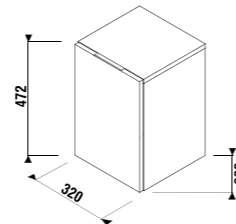

ШКАФЧИК ПОД РАКОВИНУ-СТОЛЕШНИЦУ SUBITO

Артикул	Описание	Цветовая гамма		
		белый/глянцевый фасад	темная сосна	дуб
41J4243015001	шкафчик под раковину-столешницу, 64 см, 1 ящик			
41J4243014611	шкафчик под раковину-столешницу, 64 см, 1 ящик			
41J4243015191	шкафчик под раковину-столешницу, 64 см, 1 ящик			

Пожалуйста, комплектуйте шкафчики под раковины компактным сифоном JIKA 894246000001. ВНИМАНИЕ: расстояние для углового вентиля должно быть 200 мм.

Шкафчики под раковину-столешницу оснащены механизмом открытия нажатием.

МАЛЕНЬКИЙ ШКАФЧИК SUBITO

Артикул	Описание	Цветовая гамма		
		белый/глянцевый фасад	темная сосна	дуб
43J4201105001	маленький шкафчик, 1 дверца (петли слева), 1 стеклянная полочка			
43J4201104611	маленький шкафчик, 1 дверца (петли слева), 1 стеклянная полочка			
43J4201105191	маленький шкафчик, 1 дверца (петли слева), 1 стеклянная полочка			
43J4201205001	маленький шкафчик, 1 дверца (петли справа), 1 стеклянная полочка			
43J4201204611	маленький шкафчик, 1 дверца (петли справа), 1 стеклянная полочка			
43J4201205191	маленький шкафчик, 1 дверца (петли справа), 1 стеклянная полочка			

СРЕДНИЙ ШКАФЧИК SUBITO

Артикул	Описание	Цветовая гамма		
		белый/глянцевый фасад	темная сосна	дуб
43J4211105001	средний шкафчик, 1 дверца (петли слева), 2 стеклянные полочки			
43J4211104611	средний шкафчик, 1 дверца (петли слева), 2 стеклянные полочки			
43J4211105191	средний шкафчик, 1 дверца (петли слева), 2 стеклянные полочки			
43J4211205001	средний шкафчик, 1 дверца (петли справа), 2 стеклянные полочки			
43J4211204611	средний шкафчик, 1 дверца (петли справа), 2 стеклянные полочки			
43J4211205191	средний шкафчик, 1 дверца (петли справа), 2 стеклянные полочки