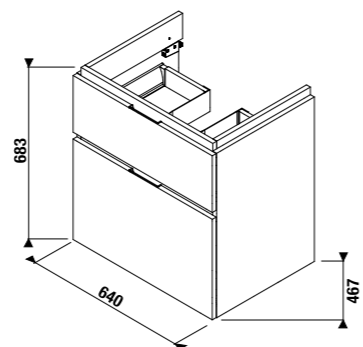

Артикул	Описание	Цветовая гамма		
		белый/гляцевый фасад	темная сосна	дуб
40J4244025001	шкафчик под раковину 65 см 810424, 2 ящика			
40J4244024611	шкафчик под раковину 65 см 810424, 2 ящика			
40J4244025191	шкафчик под раковину 65 см 810424, 2 ящика			

Заказать отдельно:

4944010390001	ножки для подвесных шкафчиков под раковину, хром (1 пара)

Пожалуйста, комплектуйте шкафчики под раковины компактным сифоном JIKA 8942460000001. **ВНИМАНИЕ:** расстояние для углового вентиля должно быть 200 мм.