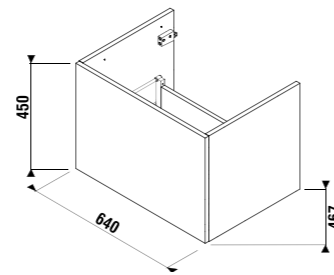

Форму заказа столешниц вы можете найти на стр. 66.

Преимущества мебели

ШКАФЧИК ПОД РАКОВИНУ-СТОЛЕШНИЦУ SUBITO

белый/глянцевый фасад

темная сосна дуб

Артикул	Описание	Цветовая гамма		
		белый/глянцевый фасад	темная сосна	дуб
41J4243015001	шкафчик под раковину-столешницу, 64 см, 1 ящик			
41J4243014611	шкафчик под раковину-столешницу, 64 см, 1 ящик			
41J4243015191	шкафчик под раковину-столешницу, 64 см, 1 ящик			