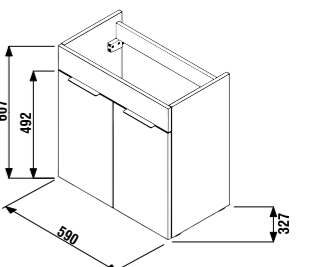

Смеситель может быть установлен слева или справа.

1+1 РАСК
шкафчик + раковина
- Безопасная доставка
- Компактная упаковка для транспортировки
- Удобство переноски