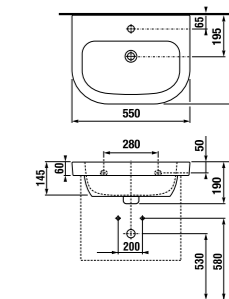

Заказать отдельно:

8903490000001	установочный комплект для раковины
3727100040101	запорный вентиль 3/8" – 1/2" мм, хром, 2 шт
3747100040001	сифон для раковины 5/4" – 32 мм, хром, медь
8942490000001	сифон, хромированный ABS, высота регулируется 175 – 270 мм, высота гидравлического затвора 75 мм, пропускная способность 45 л, с декоративными кольцами (также возможно использование без декоративных колец)