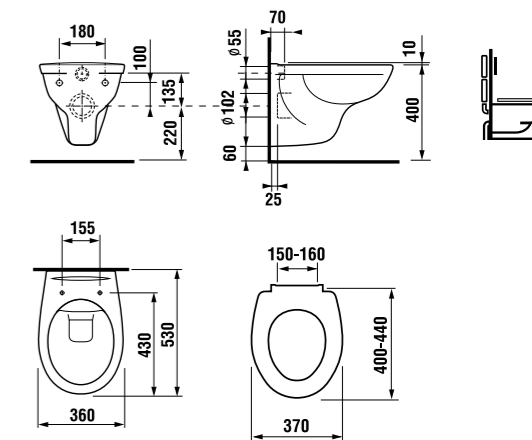

Артикул	Описание
8603770000001	подвесной унитаз DINO PACK RIMLESS, глубокое смывание
Заказать отдельно:	
8213770000001	подвесной безободковый унитаз Dino rimless, глубокое смывание
8932760000001	дюропластовое сиденье с крышкой Zeta, механизм мягкого закрывания Slowclose, пластиковые петли

PACK 1+1 РЕКОМЕНДУЕМ КОМБИНИРОВАТЬ С СТР. 105