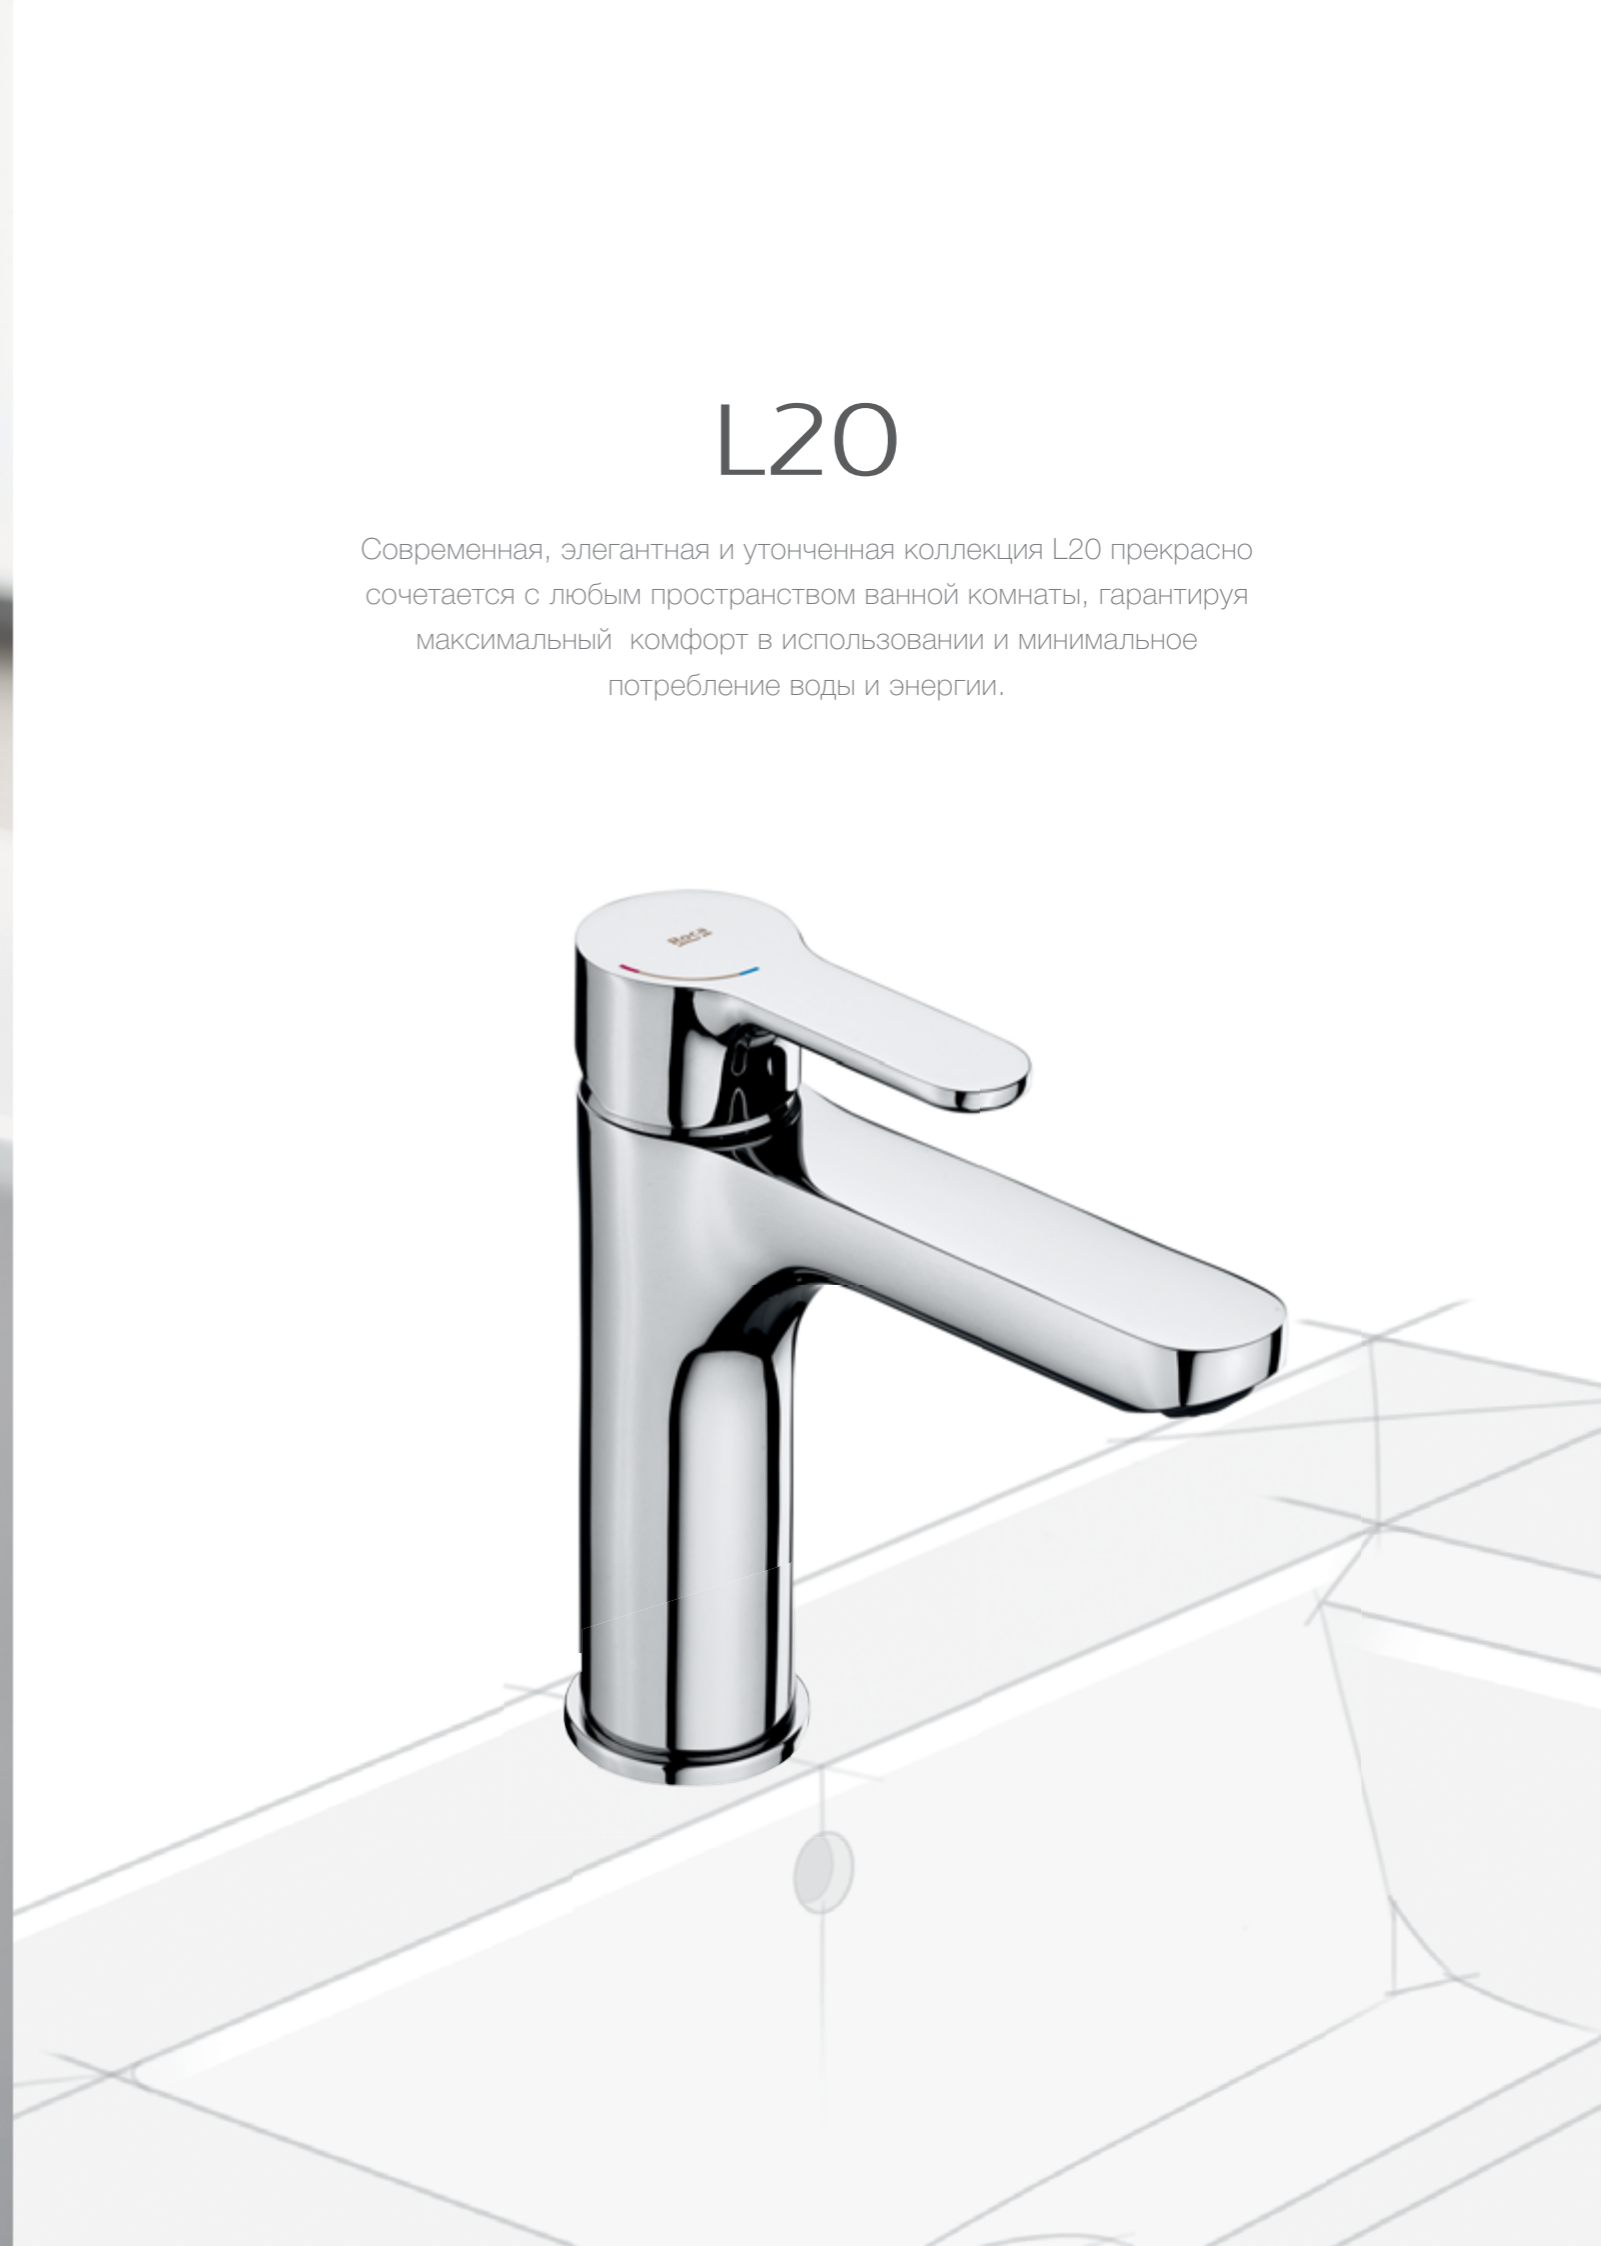

Monodin-N

Размеры в см.

12

L20

Современная, элегантная и утонченная коллекция L20 прекрасно сочетается с любым пространством ванной комнаты, гарантируя максимальный комфорт в использовании и минимальное потребление воды и энергии.