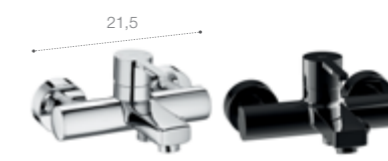

Монтируемый на стену однорычажный смеситель для душа.
5A2196C00 (Хром)
5A2196CN0 (Titanium Black)