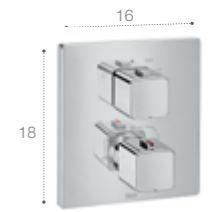

Термостаты

QUICK REACTION SECURITY 38°

T-2000

Встраиваемый термостат для ванны и душа. Хром. 5A0C88C00

T-2000

Встраиваемый термостат для душа. Хром. 5A2C88C00

T-1000 Square

Встраиваемый термостат для ванны и душа. Хром. 5A0C1AC00