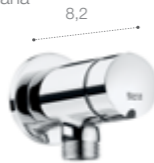

Внешняя смывная трубка для писсуарного крана
5A9317C00

Avant
Встраиваемый порционно-нажимной кран для писсуара. G1/2". Хром.
5A9079C00

Порционно-нажимные смесители

Gem
Смывной кран для унитаза.
Изогнутая смывная труба 1". Хром.
526900610