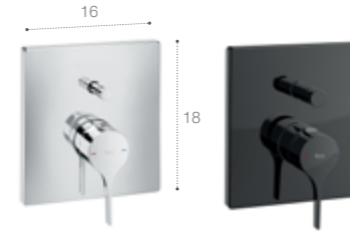

Однорычажные

Insignia

Встраиваемый однорычажный смеситель для ванны и душа.
5A0B3AC00 (Хром)
5A0B3ACN0 (Titanium Black)