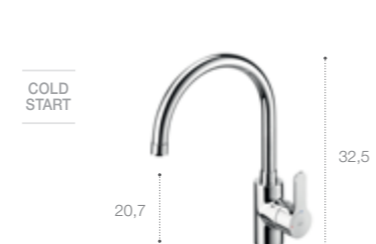

L20
Однорычажный смеситель для кухни с поворотным изливом. Хром.
5A8409C0M