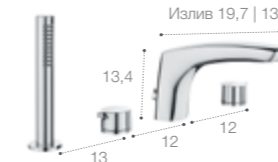

Монтируемый на край ванны двухвентильный смеситель для ванны-душа с центральным изливом, душевой лейкой и гибким шлангом. Хром.
5A093AC00 (19,7 cm)
5A183AC00 (13 cm)