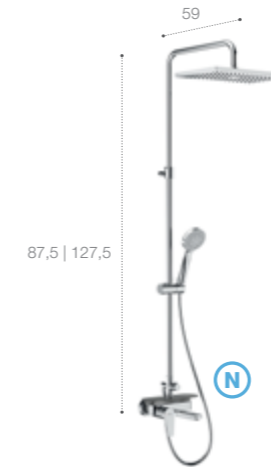

Victoria-T Plus

Душевая стойка со смесителем-термостатом. Регулируемая высота. Включает верхний душ диаметром 250 мм, ручной душ Stella диаметром 100 мм с 1 функцией, гибкий металлический шланг и регулируемый держатель ручного душа. Хром.

5A2C18C00

⁽¹⁾ До окончания складских запасов

⁽²⁾ доступно к заказу с 3 квартала 2020

Душевая колонна Even-M / Душевое ограждение Line / Душевой поддон Terran

Однорычажные

Even-M

Душевая стойка с однорычажным смесителем с поворотным изливом и полочкой. Регулируемая высота. Включает верхний душ размером 360x240 мм, ручной душ Stella диаметром 100 мм с 3 функциями, гибкий ПВХ шланг и регулируемый держатель ручного душа. Хром. 5A9C90C00

Even-M Square

Душевая стойка с однорычажным смесителем и полочкой. Регулируемая высота. Включает верхний душ размером 360x240 мм, ручной душ Stella диаметром 100 мм с 3 функциями, гибкий ПВХ шланг и регулируемый держатель ручного душа. Хром. 5A9B90C00

Even-M Round

Душевая стойка с однорычажным смесителем и полочкой. Регулируемая высота. Включает верхний душ диаметром 250 мм, ручной душ Stella диаметром 100 мм с 3 функциями, гибкий ПВХ шланг и регулируемый держатель ручного душа. Хром. 5A9790C00