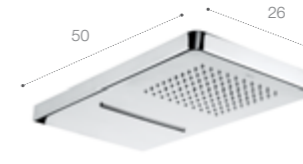

Puzzle
Настенная душевая насадка с функцией каскадного потока. Нержавеющая сталь.
5A9978C00