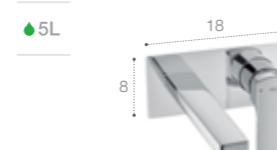

Встраиваемый однорычажный смеситель для раковины. Хром.
5A3L20C00⁽¹⁾