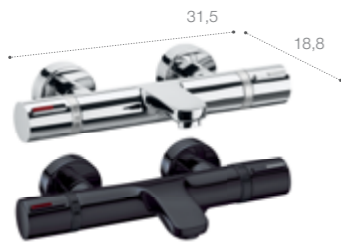

T-1000 Round
Монтируемый на стену термостат для ванны и душа.
5A1209C00 (Хром)
5A1209CN0 (Titanium Black)

QUICK REACTION
SAFE TOUCH
SECURITY 38°

T-1000 Round
Монтируемый на стену термостат для душа.
5A1409C00 (Хром)
5A1409CN0 (Titanium Black)

QUICK REACTION
SAFE TOUCH
SECURITY 38°