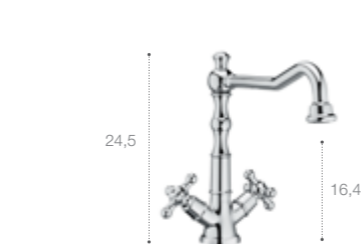

Carmen
Двухвентильный смеситель для кухни с поворотным изливом. Хром.
5A844BC00