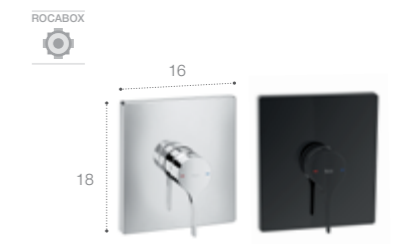

Встраиваемый однорычажный смеситель для душа.
5A2B3AC00⁽³⁾ (Хром)
5A2B3ACN0⁽³⁾ (Titanium Black)