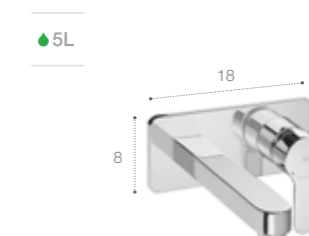

Встраиваемый однорычажный смеситель для раковины. Хром.
5A3L09C00⁽¹⁾