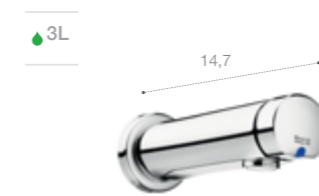

Avant
Порционно-нажимной кран для раковины, монтируемый на стену. G1/2". Хром.
5A7879C00