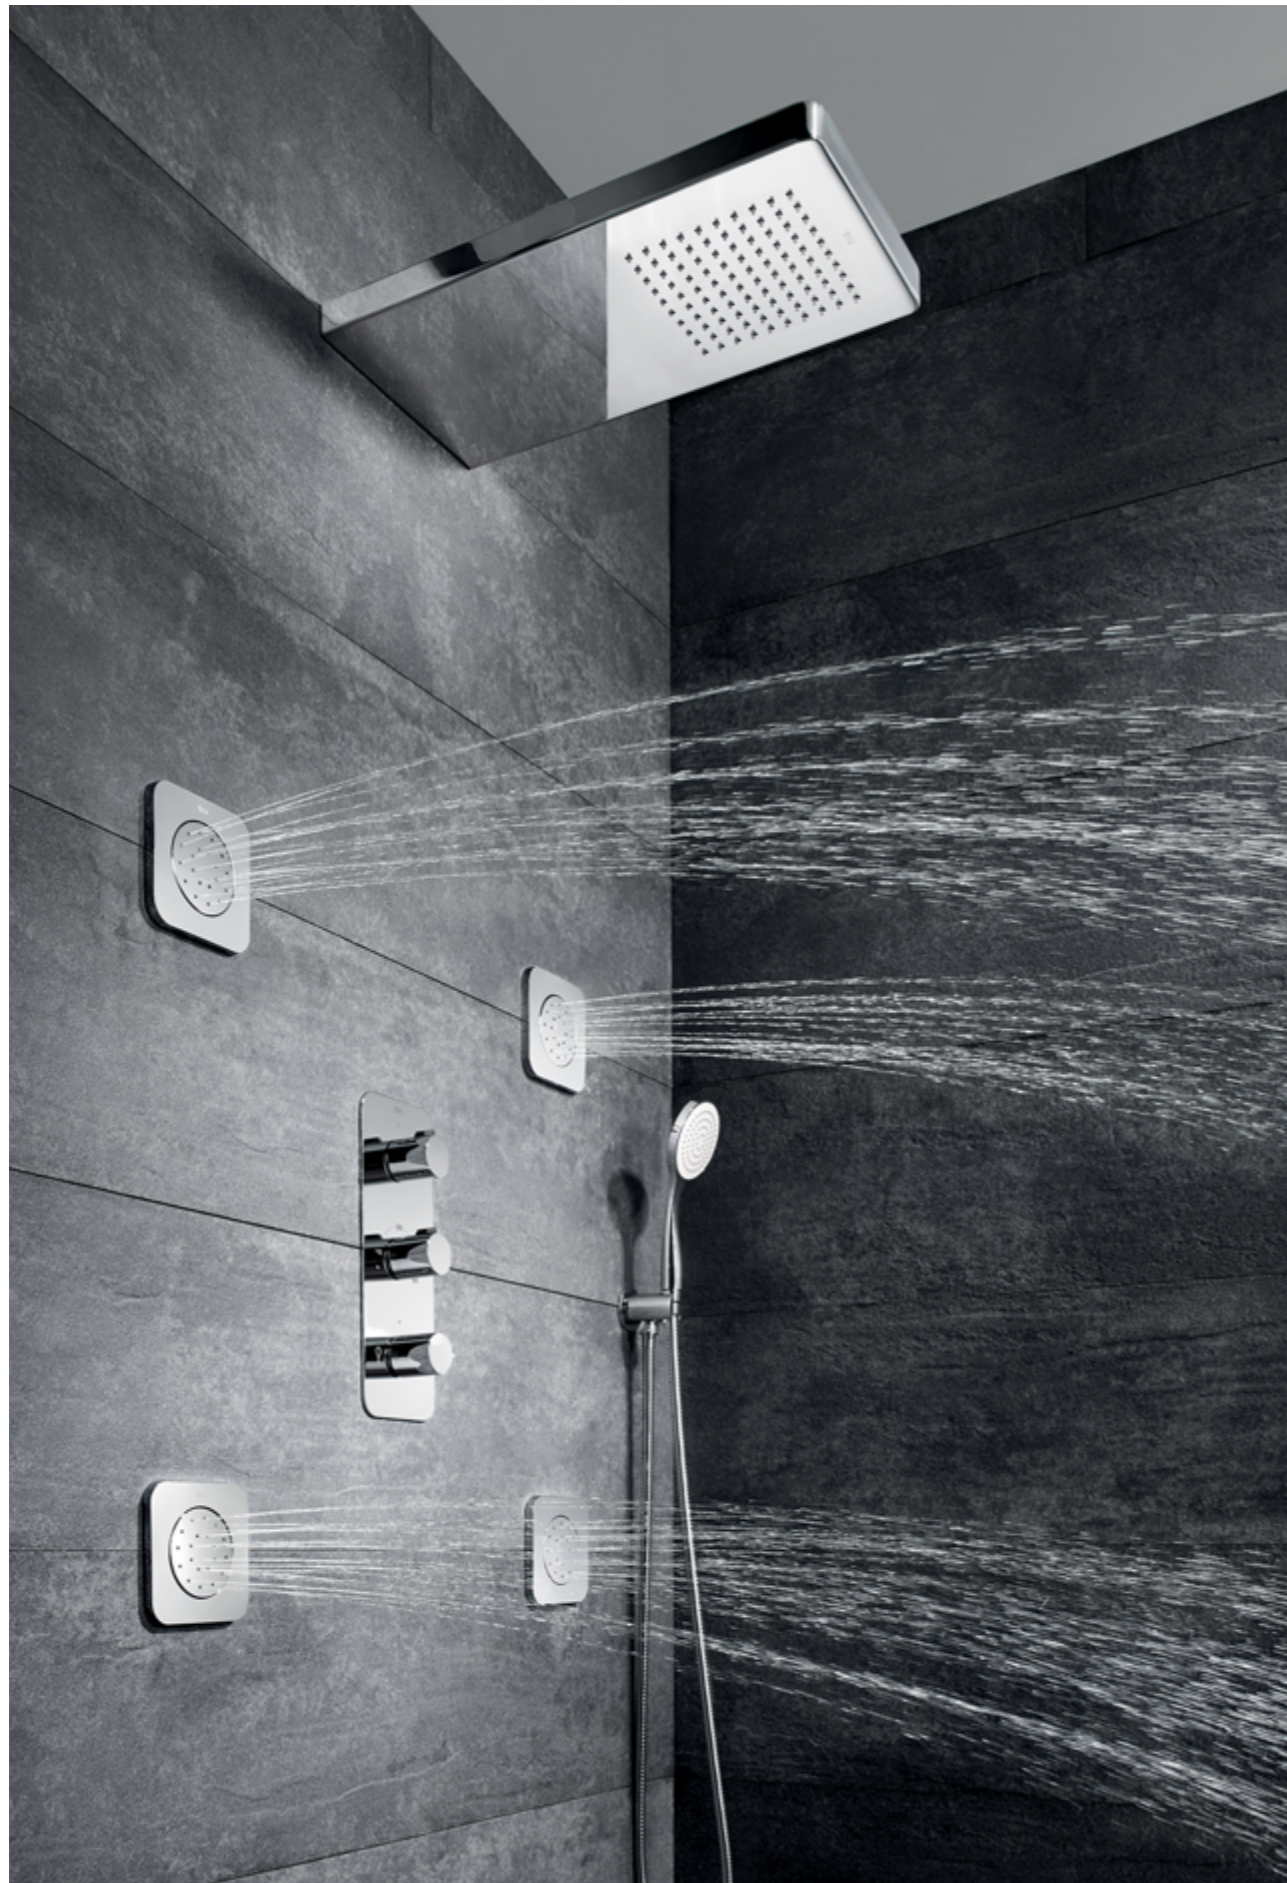

RainSense $\varnothing 25$ ABS

Круглая душевая насадка $\varnothing 25$ см. Хромированный ABS пластик.
5B2250C00

RainSense 36x24 ABS

Прямоугольная душевая насадка 36x24 см. Хромированный ABS пластик.
5B3050C00

RainSense 20x20 ABS

Квадратная душевая насадка 20x20 см. Хромированный ABS пластик.
5B2350C00

Размеры в см

Смеситель-термостат, душевая насадка и форсунки Puzzle

Душевые насадки

RainSense Classic ABS
Круглая душевая насадка ø21 см.
Хромированный ABS.
5B3350C00