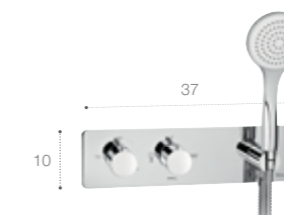

Puzzle
Встраиваемый смеситель-термостат для душа. 3-х поточный переключатель, душевая лейка и фиксированный держатель. Хром.
5A2805C00

QUICK REACTION
SECURITY 38°