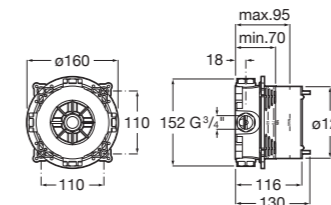

совместимые
термостатические смесители

	Код	Описание	
T-2000	5A0C88C00	Встраиваемый термостатический смеситель для ванны и душа	
	5A2C88C00	Встраиваемый термостатический смеситель для ванны или душа	
T-1000 Square	5A0C1AC00	Встраиваемый термостатический смеситель для ванны и душа	
	5A2C1AC00	Встраиваемый термостатический смеситель для ванны или душа	
T-1000 Round	5A0C09C00	Встраиваемый термостатический смеситель для ванны и душа	
	5A2C09C00	Встраиваемый термостатический смеситель для ванны или душа	
Insignia-T	5A0C3AC00	Встраиваемый термостатический смеситель для ванны и душа	
	5A2C3AC00	Встраиваемый термостатический смеситель для ванны или душа	
Gran Caudal	5A9B4AC00	Встраиваемый центральный термостатический смеситель для ванны или душа	
	5A9A4AC00	Встраиваемый центральный термостатический смеситель для ванны или душа	

RocaBox

RocaBox
RocaBox Universal.
525869403