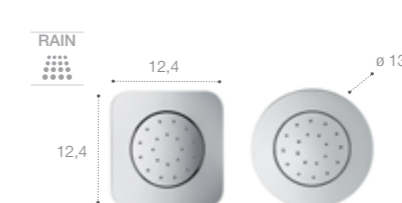

Puzzle встраиваемые форсунки
Встраиваемые в стену душевые форсунки с регулируемым направлением потока. Хром.
5B3778C00 (форсунки Square)
5B3878C00 (форсунки Round)