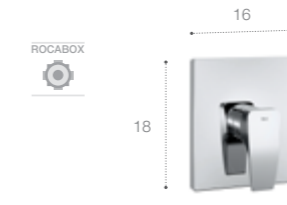

Встраиваемый однорычажный смеситель для душа. Хром.
5A2B50C00⁽¹⁾