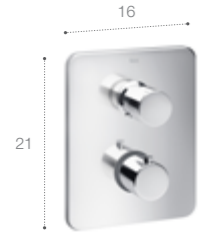

Порционно-нажимные смесители

Avant
Встраиваемый смеситель-термостат для душа с порционно-нажимным механизмом. Хром.
5A0679C00