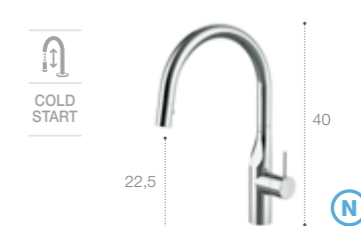

Glera

Однорычажный смеситель для кухни с поворотным изливом с выдвижным 2-режимным душем. Хром. 5A814DC00