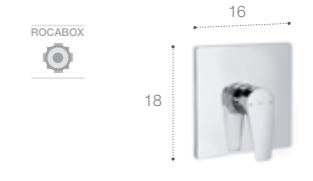

Встраиваемый однорычажный смеситель для душа. Хром.
5A2B90C00⁽²⁾