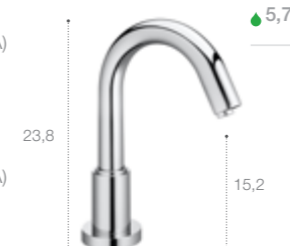

Электронные смесители

Loft-E
Электронный смеситель для раковины. Инфракрасный сенсор встроен в излив. Хром.

С предварительным смешиванием:
Питание от батареек 4 x 1,5V LRG (AA)
5A3243C00
Питание от сети 230V
5A3343C00

С одним подводом воды:
Питание от батареек 4 x 1,5V LRG (AA)
5A4243C00
Питание от сети 230V
5A4343C00

Loft-E
Электронный смеситель для раковины с высоким изливом. Инфракрасный сенсор встроен в излив. Хром.

С предварительным смешиванием:
Питание от батареек 4 x 1,5V LRG (AA)
5A3743C00
Питание от сети 230V
5A3843C00