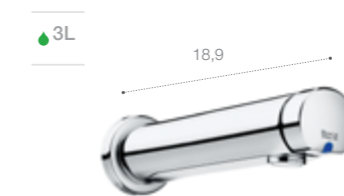

Avant
Порционно-нажимной кран для раковины, монтируемый на стену. G1/2". Хром.
5A7979C00