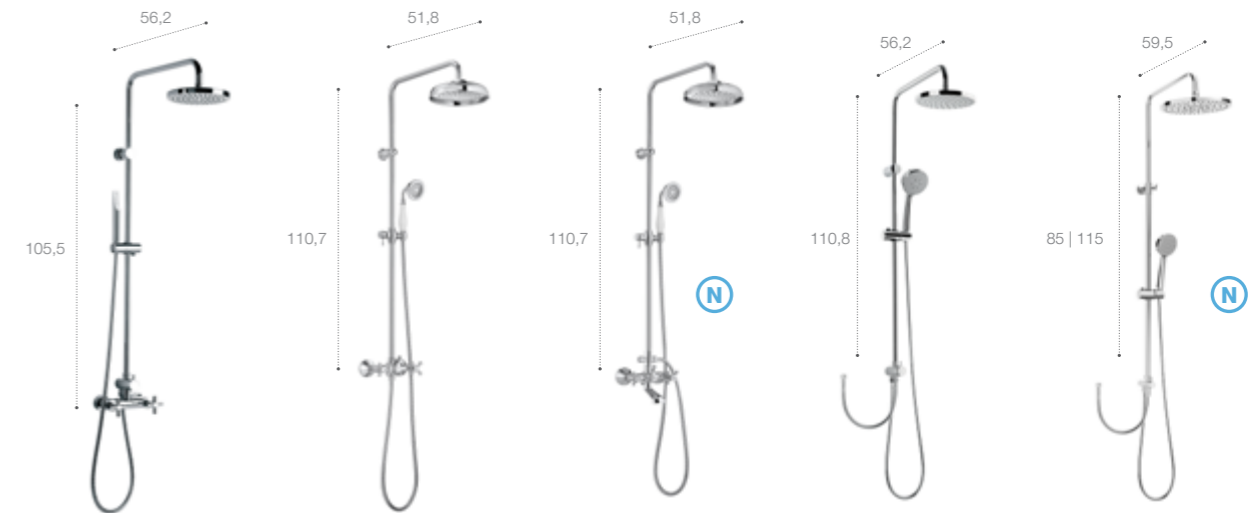

Гидромассажные

QUICK REACTION SAFE TOUCH SECURITY 38°

Eternal

Душевая термостатическая панель из нержавеющей стали и материала Surfex®. Интегрированные гидромассажные форсунки. Каскадный душ.

5A978BC00

Evolution

Душевая термостатическая панель из нержавеющей стали. Интегрированные гидромассажные форсунки. Каскадный душ.

2H0416000

Дополнительно: установочный комплект для монтажа в угол

525898003

Дополнительно: Стеклопанель

5B4861TP0

Essential 2.0

Душевая термостатическая панель из нержавеющей стали. Интегрированные гидромассажные форсунки.

2H0423000

Дополнительно: установочный комплект для монтажа в угол

525897903

Дополнительно: Стеклопанель

5B4861TP0