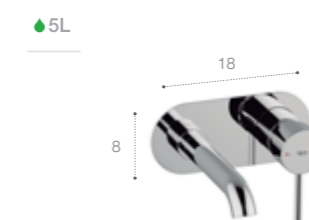

Встраиваемый однорычажный смеситель для раковины. Хром.
5A3511C00⁽¹⁾