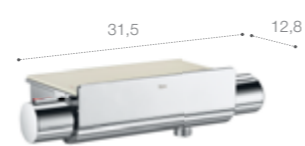

T-2000
Монтируемый на стену смеситель-термостат для душа с полочкой из закаленного стекла. Хром.
5A2A88C00

QUICK REACTION
SAFE TOUCH
SECURITY 38°