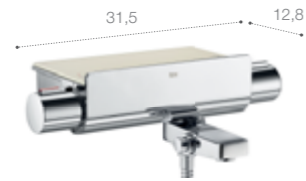

Термостаты

T-2000
Монтируемый на стену смеситель-термостат для ванны и душа с изливом и полочкой из закаленного стекла. Хром.
5A1288C00

QUICK REACTION
SAFE TOUCH
SECURITY 38°