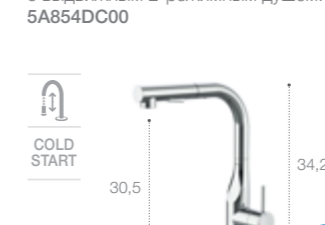

Glera

Однорычажный смеситель для кухни с поворотным прямым изливом с выдвижным 2-режимным душем. Хром. 5A854DC00