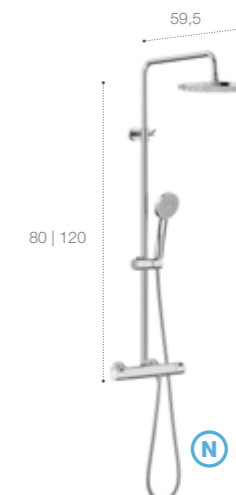

Victoria-T Plus

Душевая стойка со смесителем-термостатом. Регулируемая высота. Включает верхний душ диаметром 250 мм, ручной душ Stella диаметром 100 мм с 1 функцией, гибкий металлический шланг и регулируемый держатель ручного душа. Хром.

5A2C18C00