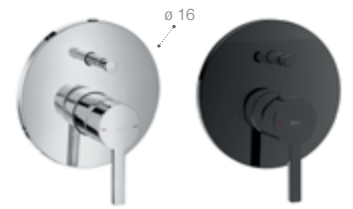

Naia

Встраиваемый однорычажный смеситель для ванны и душа.
5A0B96C00 (Хром)
5A0B96CN0 (Titanium Black)