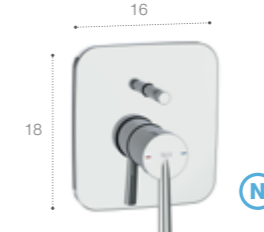

Pals

Встраиваемый однорычажный смеситель для ванны и душа. Хром.
5A0B6DC00