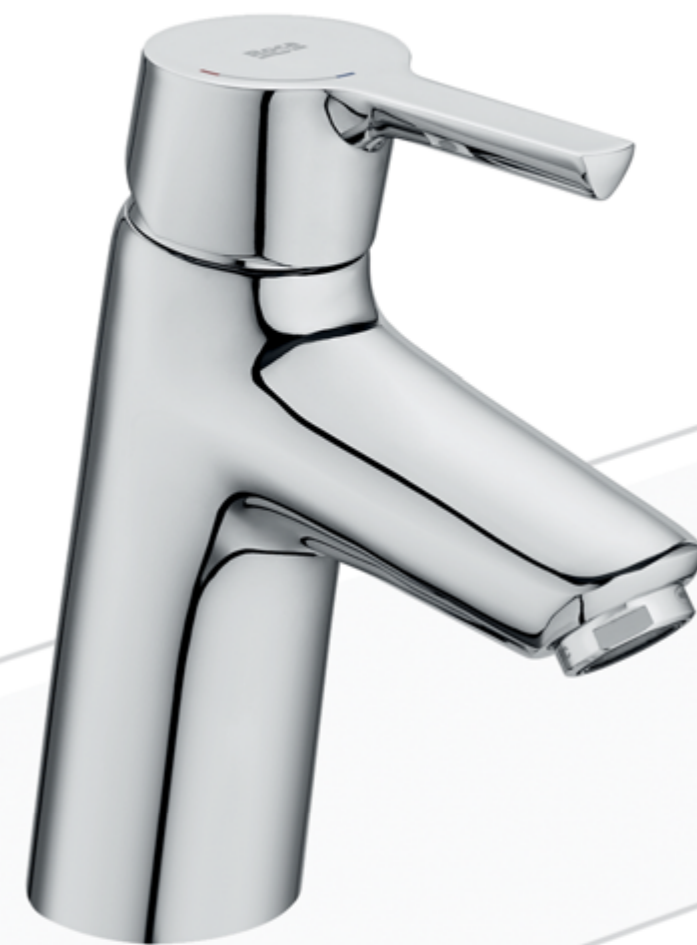

⁽¹⁾ Установка с универсальным монтажным корпусом. 525220603

⁽²⁾ Установка с RocaBox. 525869403

Размеры в см.

10

Malva

Округлые формы и изящная ручка – характерные черты практичной и эргономичной коллекции смесителей. Удобство при использовании обеспечивает лёгкий наклон излива.