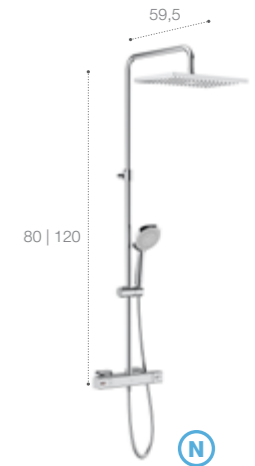

Level-T

Душевая стойка со смесителем-термостатом. Регулируемая высота. Включает верхний душ размером 365x245 мм, ручной душ Sensum диаметром 130 мм с 3 функциями, гибкий ПВХ шланг и регулируемый держатель ручного душа. Хром.

5A201AC00