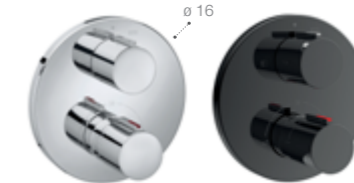

T-1000 Square

Встраиваемый термостат для душа. Хром. 5A2C1AC00

T-1000 Round

Встраиваемый термостат для ванны и душа. 5A0C09C00 (Хром) 5A0C09CN0 (Titanium Black)

T-1000 Round

Встраиваемый термостат для душа. 5A2C09C00 (Хром) 5A2C09CN0 (Titanium Black)