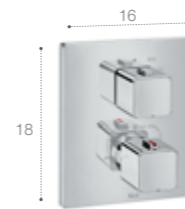

T-1000 Square

Встраиваемый термостат для душа. Хром. 5A2C1AC00