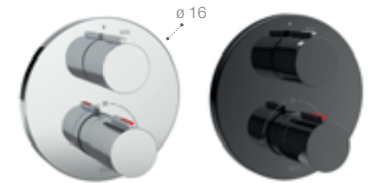

T-1000 Square

Встраиваемый термостат для душа. Хром. 5A2C1AC00

T-1000 Round

Встраиваемый термостат для ванны и душа. 5A0C09C00 (Хром) 5A0C09CN0 (Titanium Black)

T-1000 Round

Встраиваемый термостат для душа. 5A2C09C00 (Хром) 5A2C09CN0 (Titanium Black)