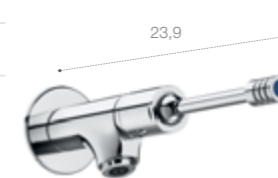

Instant Care

Порционный кран для раковины, монтируемый на стену. Хром.
5A7977C00

6L