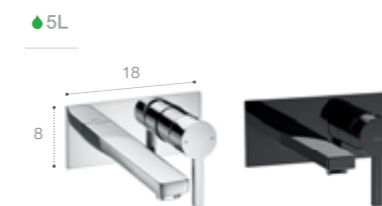

Встраиваемый однорычажный смеситель для раковины.
5A3596C00⁽¹⁾ (Хром)
5A3596CN0⁽²⁾ (Titanium Black)

Монтируемый на стену однорычажный смеситель для ванны-душа.
5A0296C00 (Хром)
5A0296CN0 (Titanium Black)