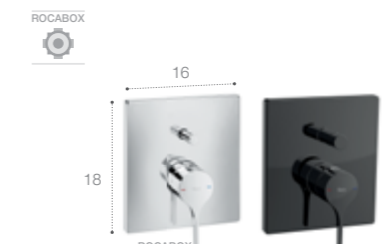

Встраиваемый однорычажный смеситель для ванны-душа с переключателем потока.
5A0B3AC00⁽³⁾ (Хром)
5A0B3ACN0⁽³⁾ (Titanium Black)