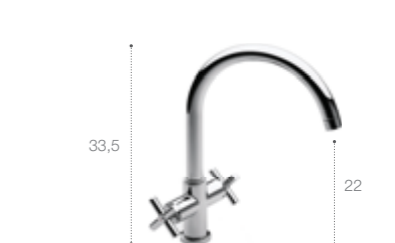

Loft
Двухвентильный смеситель для кухни с поворотным изливом. Хром.
5A8443C00