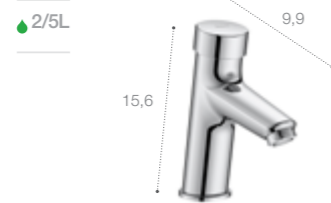

6L

Размеры в см.

Порционно-нажимные смесители

Fluent
Порционно-нажимной смеситель для раковины. Хром.
5A3A24C00 (5 л/мин)
5A3B24C00 (2 л/мин)

Fluent
Порционно-нажимной кран для раковины. Хром.
5A4A24C00 (5 л/мин)
5A4B24C00 (2 л/мин)