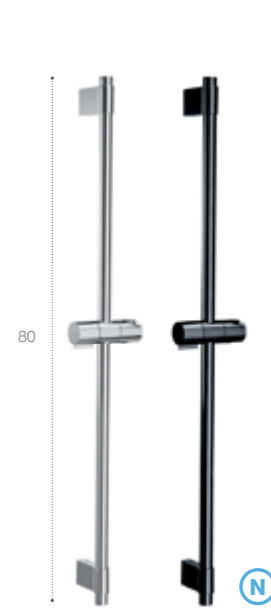

Штанги для душа

Sensum

Штанга для душа 80 см с держателем, регулируемым по высоте.
5B0405C00 (Хром)
5B0405CN0 (Titanium Black)

Stella

Штанга для душа с держателем, регулируемым по высоте. Хром.
5B0305C00 (90 см)
5B0205C00 (70 см)