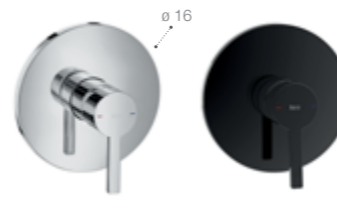

Thesis

Встраиваемый однорычажный смеситель для душа. Хром.
5A2B50C00

Naia

Встраиваемый однорычажный смеситель для ванны и душа.
5A0B96C00 (Хром)
5A0B96CN0 (Titanium Black)

Naia

Встраиваемый однорычажный смеситель для душа.
5A2B96C00 (Хром)
5A2B96CN0 (Titanium Black)