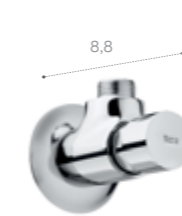

Instant

Порционно-нажимной кран для душа. G1/2". Хром.
5A2777C00