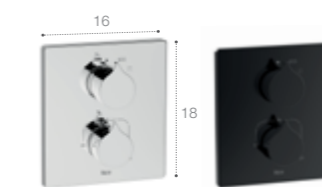

Insignia

Встраиваемый термостат для душа. 5A2C3AC00 (Хром) 5A2C3ACN0 (Titanium Black)