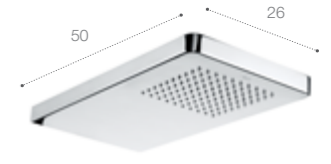

Puzzle
Настенная душевая насадка.
Нержавеющая сталь.
5A9878C00