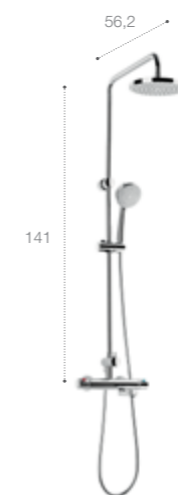

Victoria-T

Душевая стойка со смесителем-термостатом с поворотным изливом. Включает верхний душ диаметром 200 мм, ручной душ Stella диаметром 100 мм с 1 функцией, гибкий металлический шланг и регулируемый держатель ручного душа. Хром.

5A2718C00 ⁽¹⁾