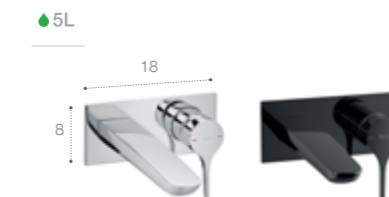

Встраиваемый однорычажный смеситель для раковины.
5A353AC00⁽¹⁾ (Хром)
5A353ACN0⁽²⁾ (Titanium Black)