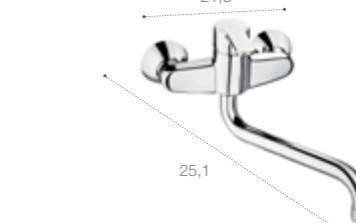

L20
Однорычажный настенный смеситель для кухни с поворотным изливом. Хром.
5A7609C00