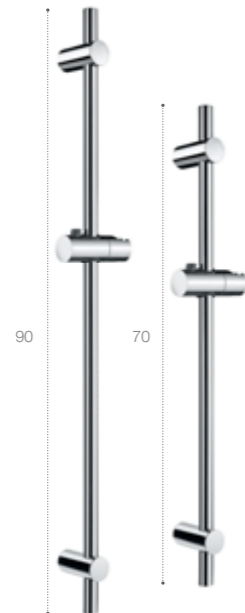

Штанги для душа

Sensum

Штанга для душа 80 см с держателем, регулируемым по высоте.
5B0405C00 (Хром)
5B0405CN0 (Titanium Black)

Stella

Штанга для душа с держателем, регулируемым по высоте. Хром.
5B0305C00 (90 см)
5B0205C00 (70 см)

Minimal

Штанга для душа с держателем, регулируемым по высоте. Хром.
5B0605C00 (90 см)
5B0505C00 (70 см)

Classic

Штанга для душа 70 см с держателем, регулируемым по высоте. Хром.
5B3450C00

Мыльницы

Мыльница. Прозрачная.
5B5150TP0