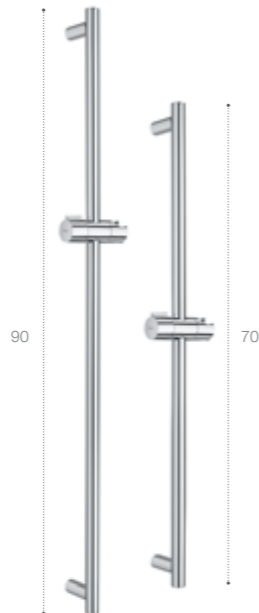

Штанги для душа

Sensum

Штанга для душа 80 см с держателем, регулируемым по высоте.
5B0405C00 (Хром)
5B0405CN0 (Titanium Black)

Stella

Штанга для душа с держателем, регулируемым по высоте. Хром.
5B0305C00 (90 см)
5B0205C00 (70 см)

Minimal

Штанга для душа с держателем, регулируемым по высоте. Хром.
5B0605C00 (90 см)
5B0505C00 (70 см)

Classic

Штанга для душа 70 см с держателем, регулируемым по высоте. Хром.
5B3450C00

Мыльницы

Мыльница. Прозрачная.
5B5150TP0