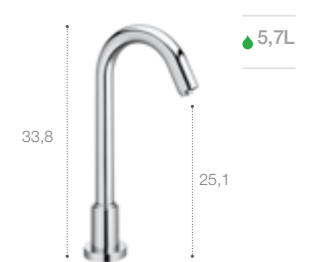

С одним подводом воды:
Питание от батареек 4 x 1,5V LRG (AA)
5A3143C00
Питание от сети 230V
5A3943C00

Loft-E
Электронный смеситель для раковины, монтируемый в стену. Инфракрасный сенсор встроен в излив. Хром.

С предварительным смешиванием:
Питание от батареек 4 x 1,5V LRG (AA)
5A3543C00
Питание от сети 230V
5A3643C00