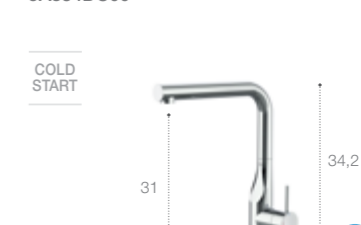

Glera

Однорычажный смеситель для кухни с поворотным прямым изливом. Хром. 5A834DC00