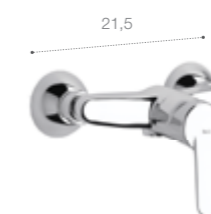

Монтируемый на стену однорычажный смеситель для душа без душевого набора. Хром.
5A2I25C0M