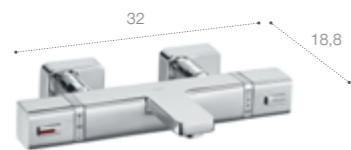

T-1000 Square
Монтируемый на стену смеситель-термостат для ванны и душа. Хром.
5A121AC00

QUICK REACTION
SAFE TOUCH
SECURITY 38°