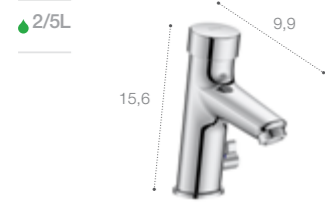

Порционно-нажимные смесители

Fluent
Порционно-нажимной смеситель для раковины. Хром.
5A3A24C00 (5 л/мин)
5A3B24C00 (2 л/мин)