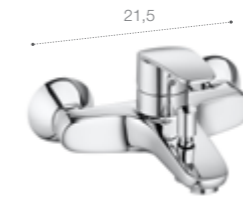

Монтируемый на стену однорычажный смеситель для ванны-душа. Хром.
5A0298C0M