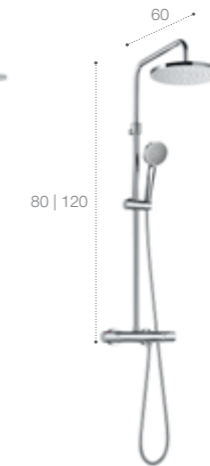

Even-T Round

Душевая стойка со смесителем-термостатом. Регулируемая высота. Включает верхний душ диаметром 250 мм, ручной душ Stella диаметром 100 мм с 3 функциями, гибкий ПВХ шланг и регулируемый держатель ручного душа. Хром.

5A9780C00